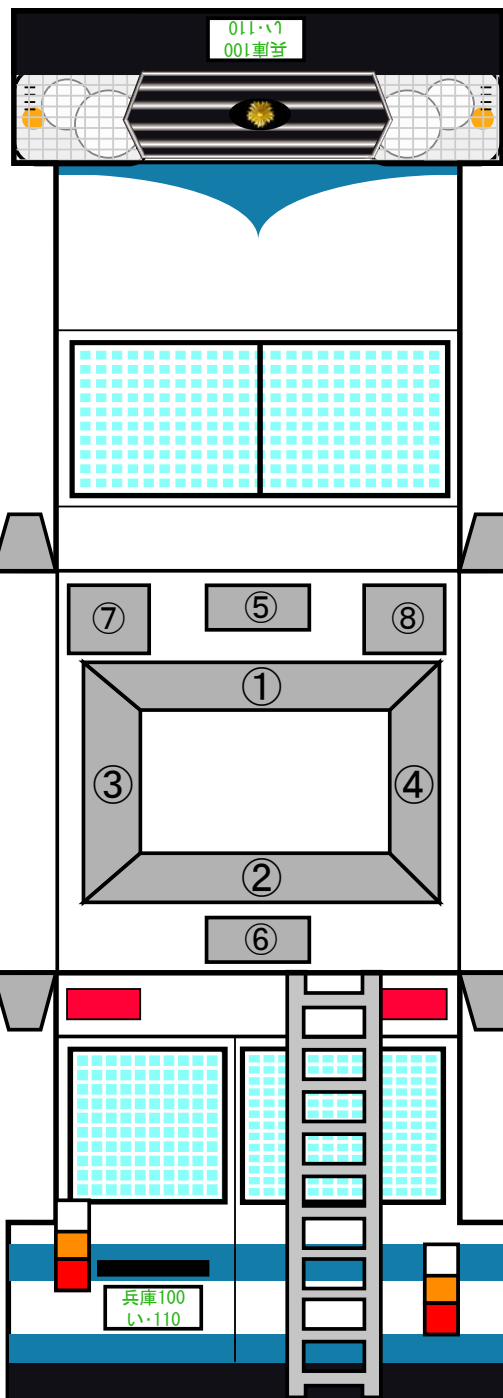

つくってかざろう!  
機動隊  
指揮官車

※ 商用利用は固く禁じます。

— 完成品 —  
(※かんき君(敬礼)・まるき君(楯)は付属していません。)

かんき君  
(中隊長)

かんき君  
(敬礼)

まるき君  
(楯)