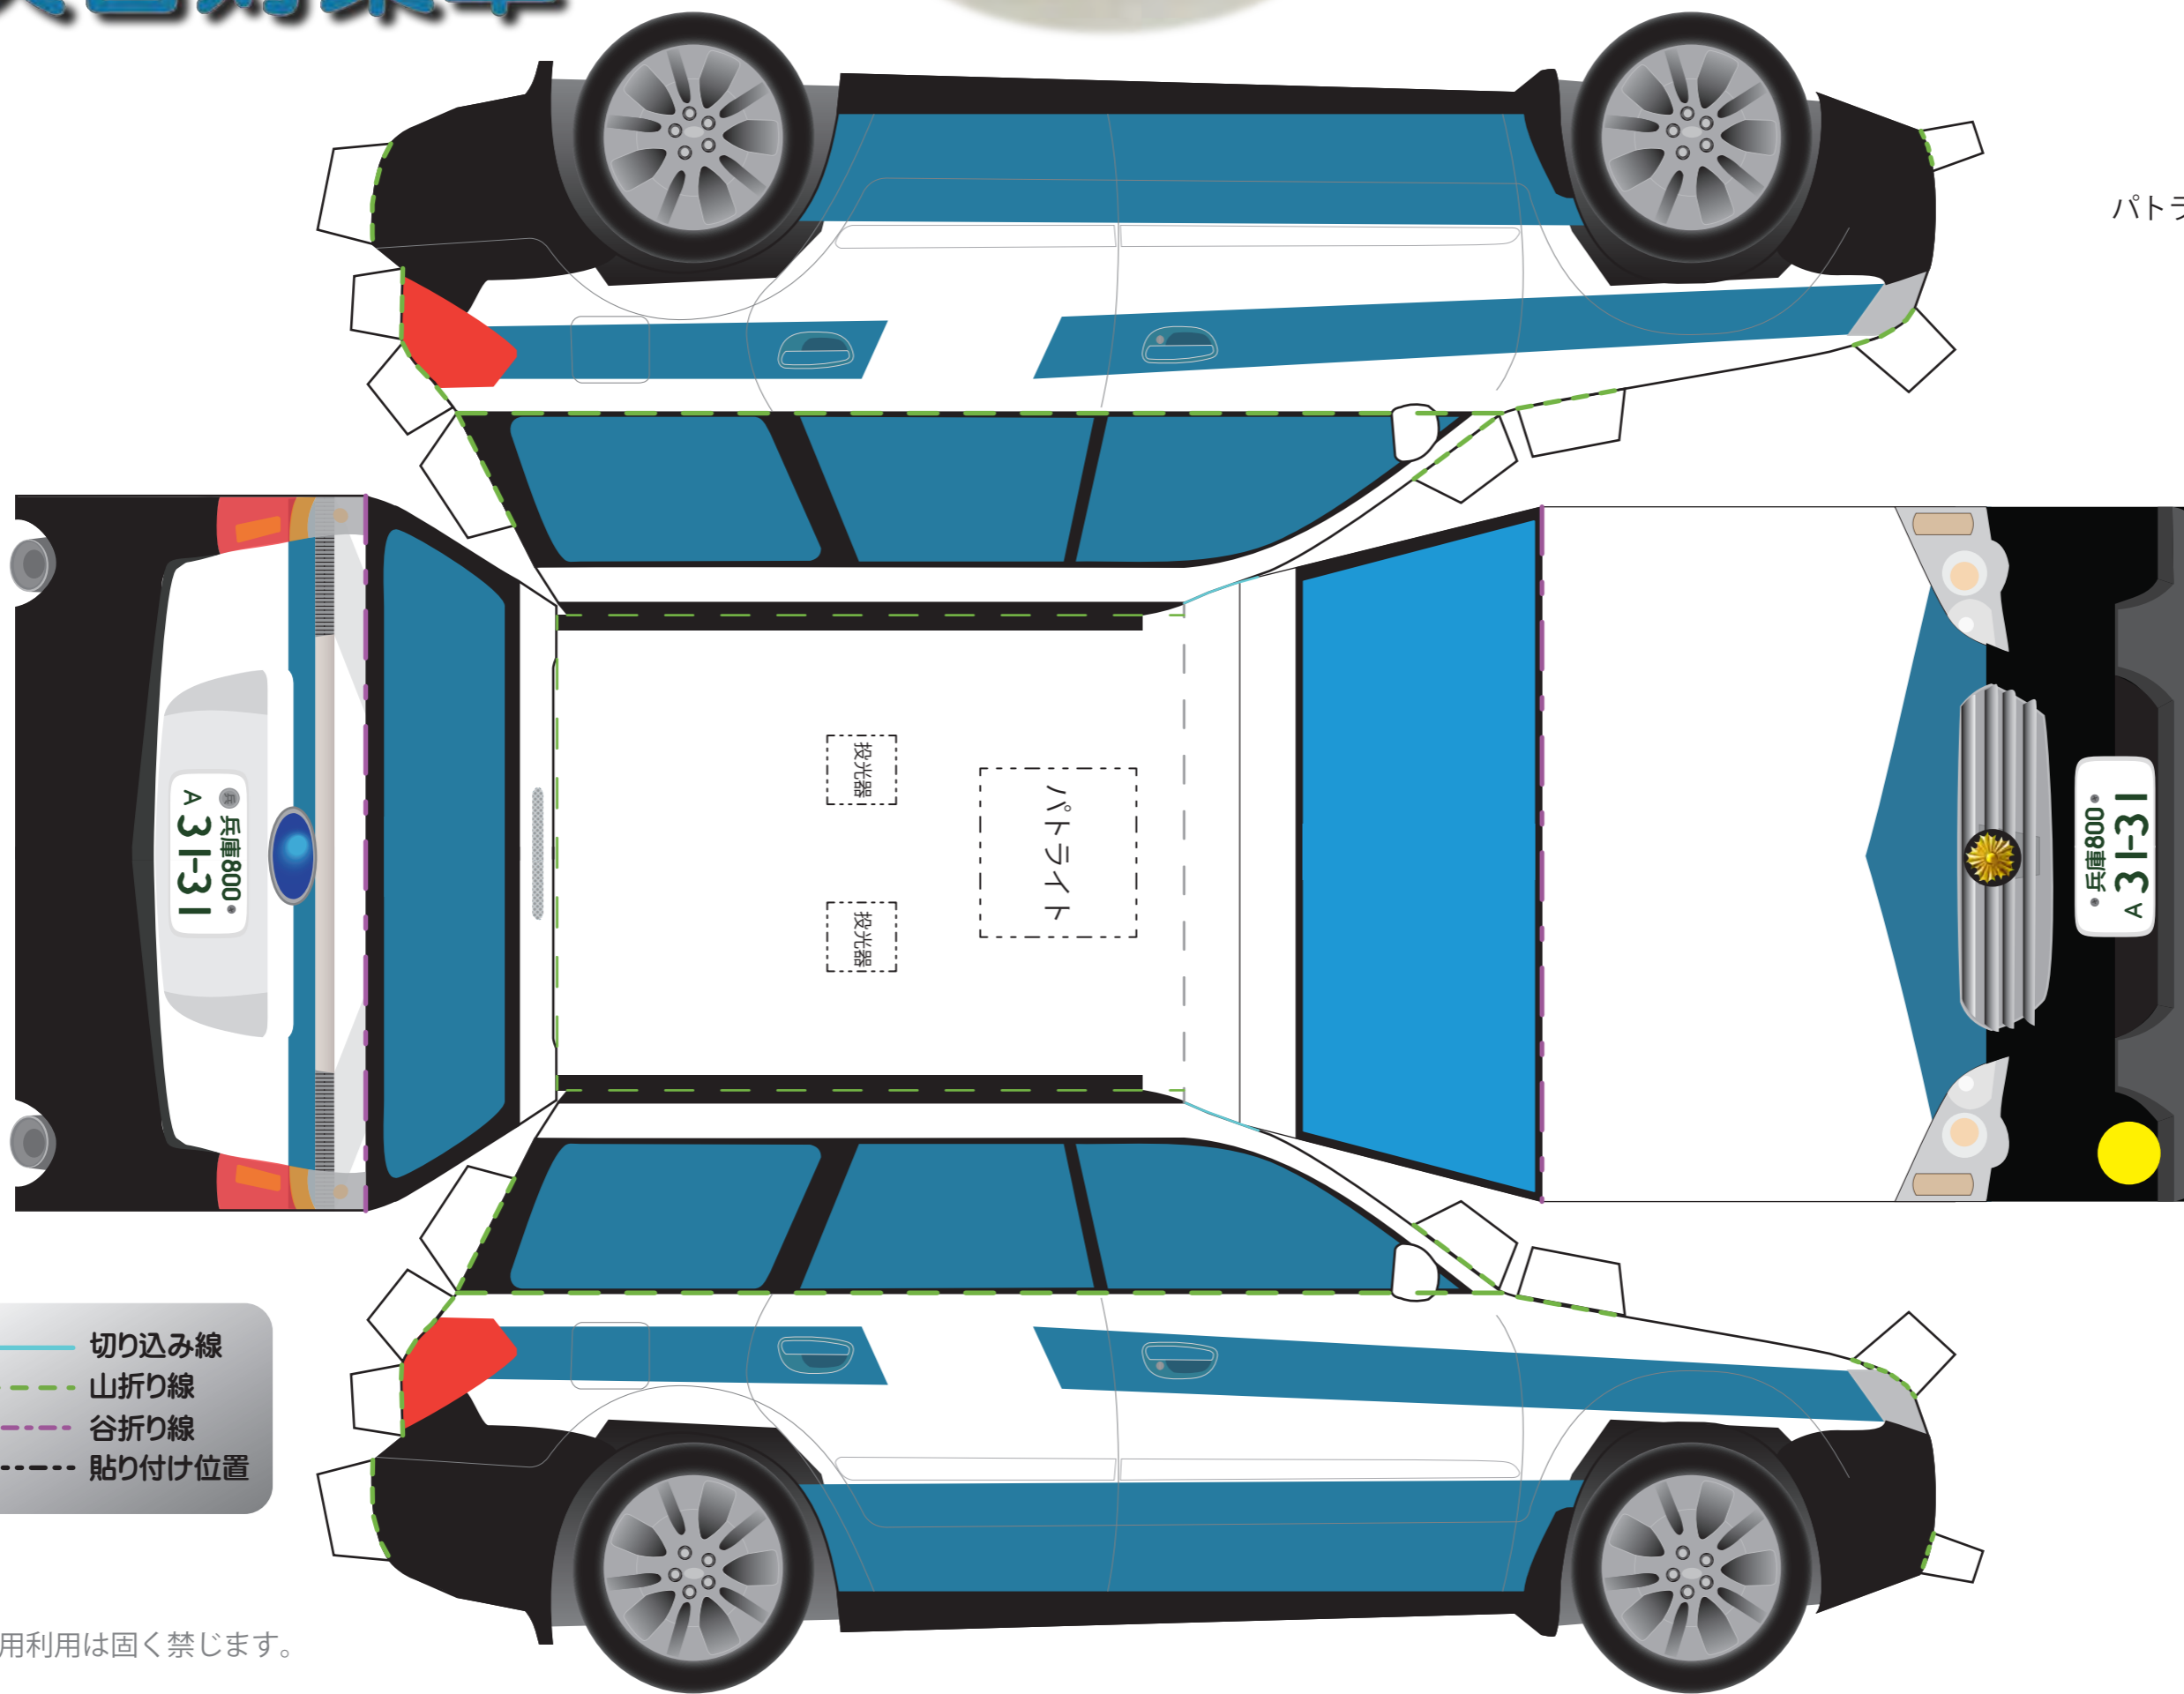

ついでにかさろう!
地震に大雨に立ち向かう
災害対策車

— 完成品 —

- 切り込み線
- - - 山折り線
- - - 谷折り線
- - - - 貼り付け位置

投光器

↑車両の底面に貼ってください

※ 商用利用は固く禁じます。