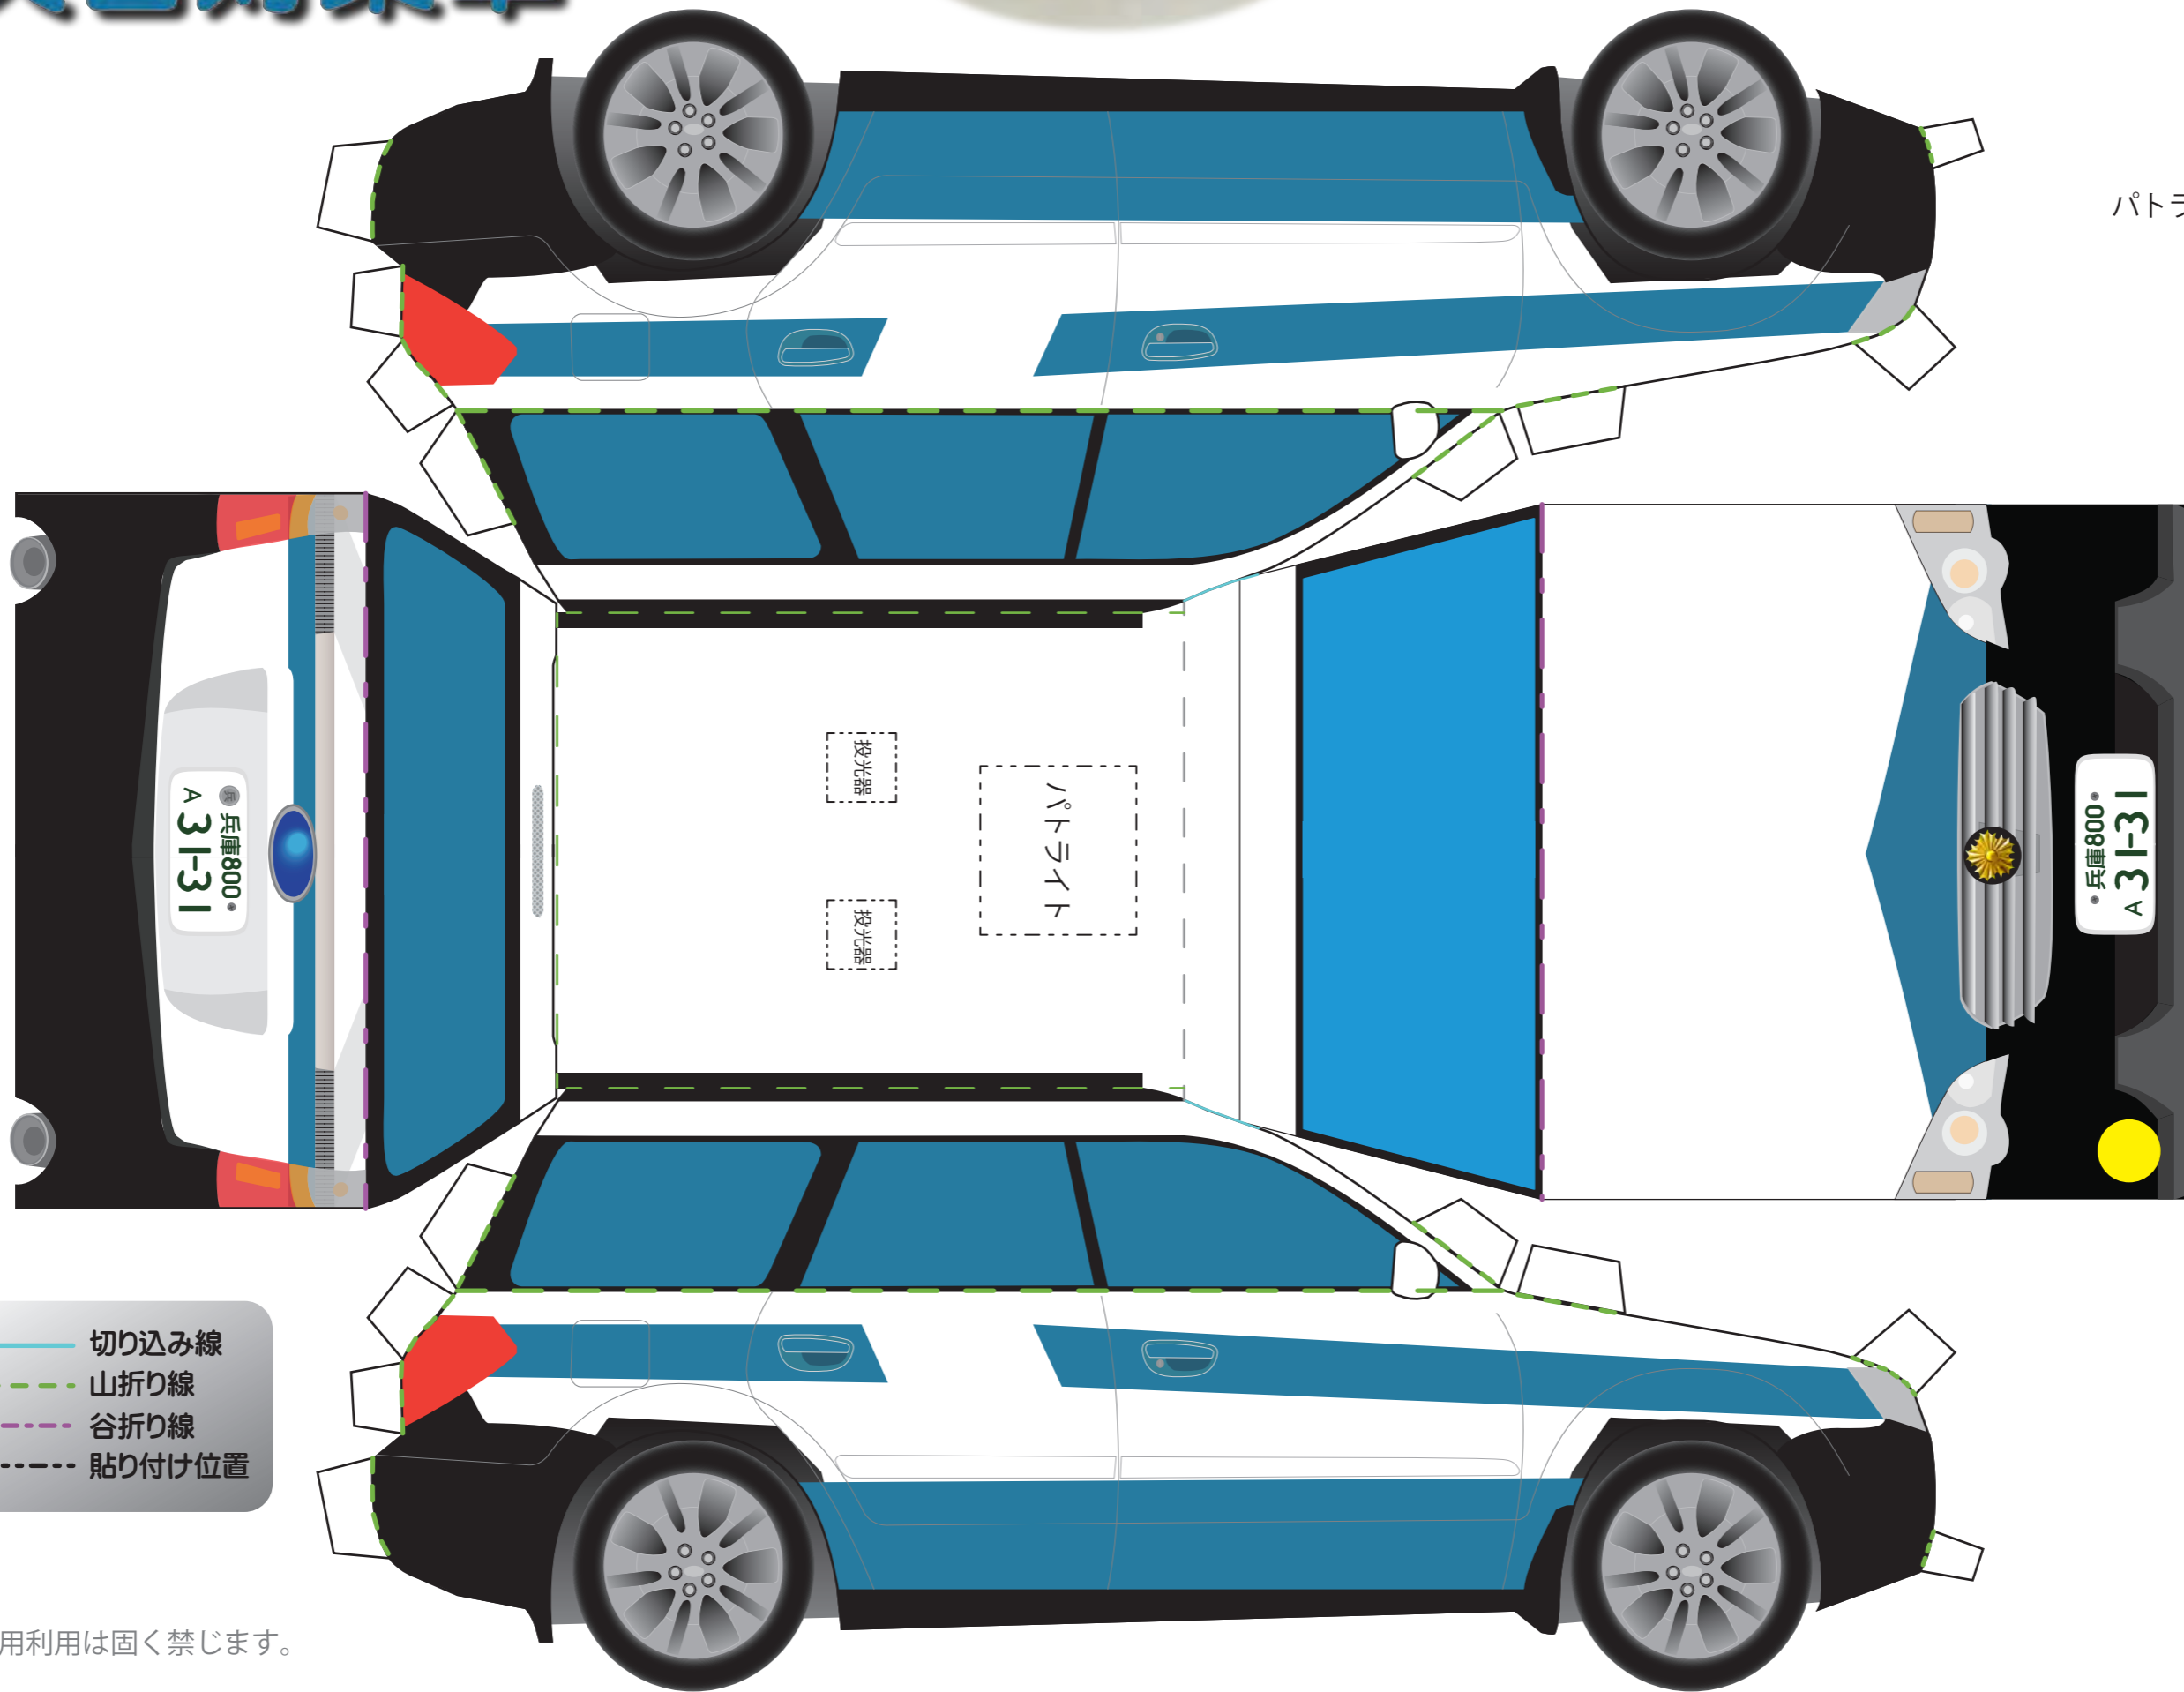

ついでにかさろう!
地震に大雨に立ち向かう
災害対策車

— 完成品 —

- 切り込み線
- - - 山折り線
- . - . 谷折り線
- 貼り付け位置

↑車両の底面に貼ってください

※ 商用利用は固く禁じます。