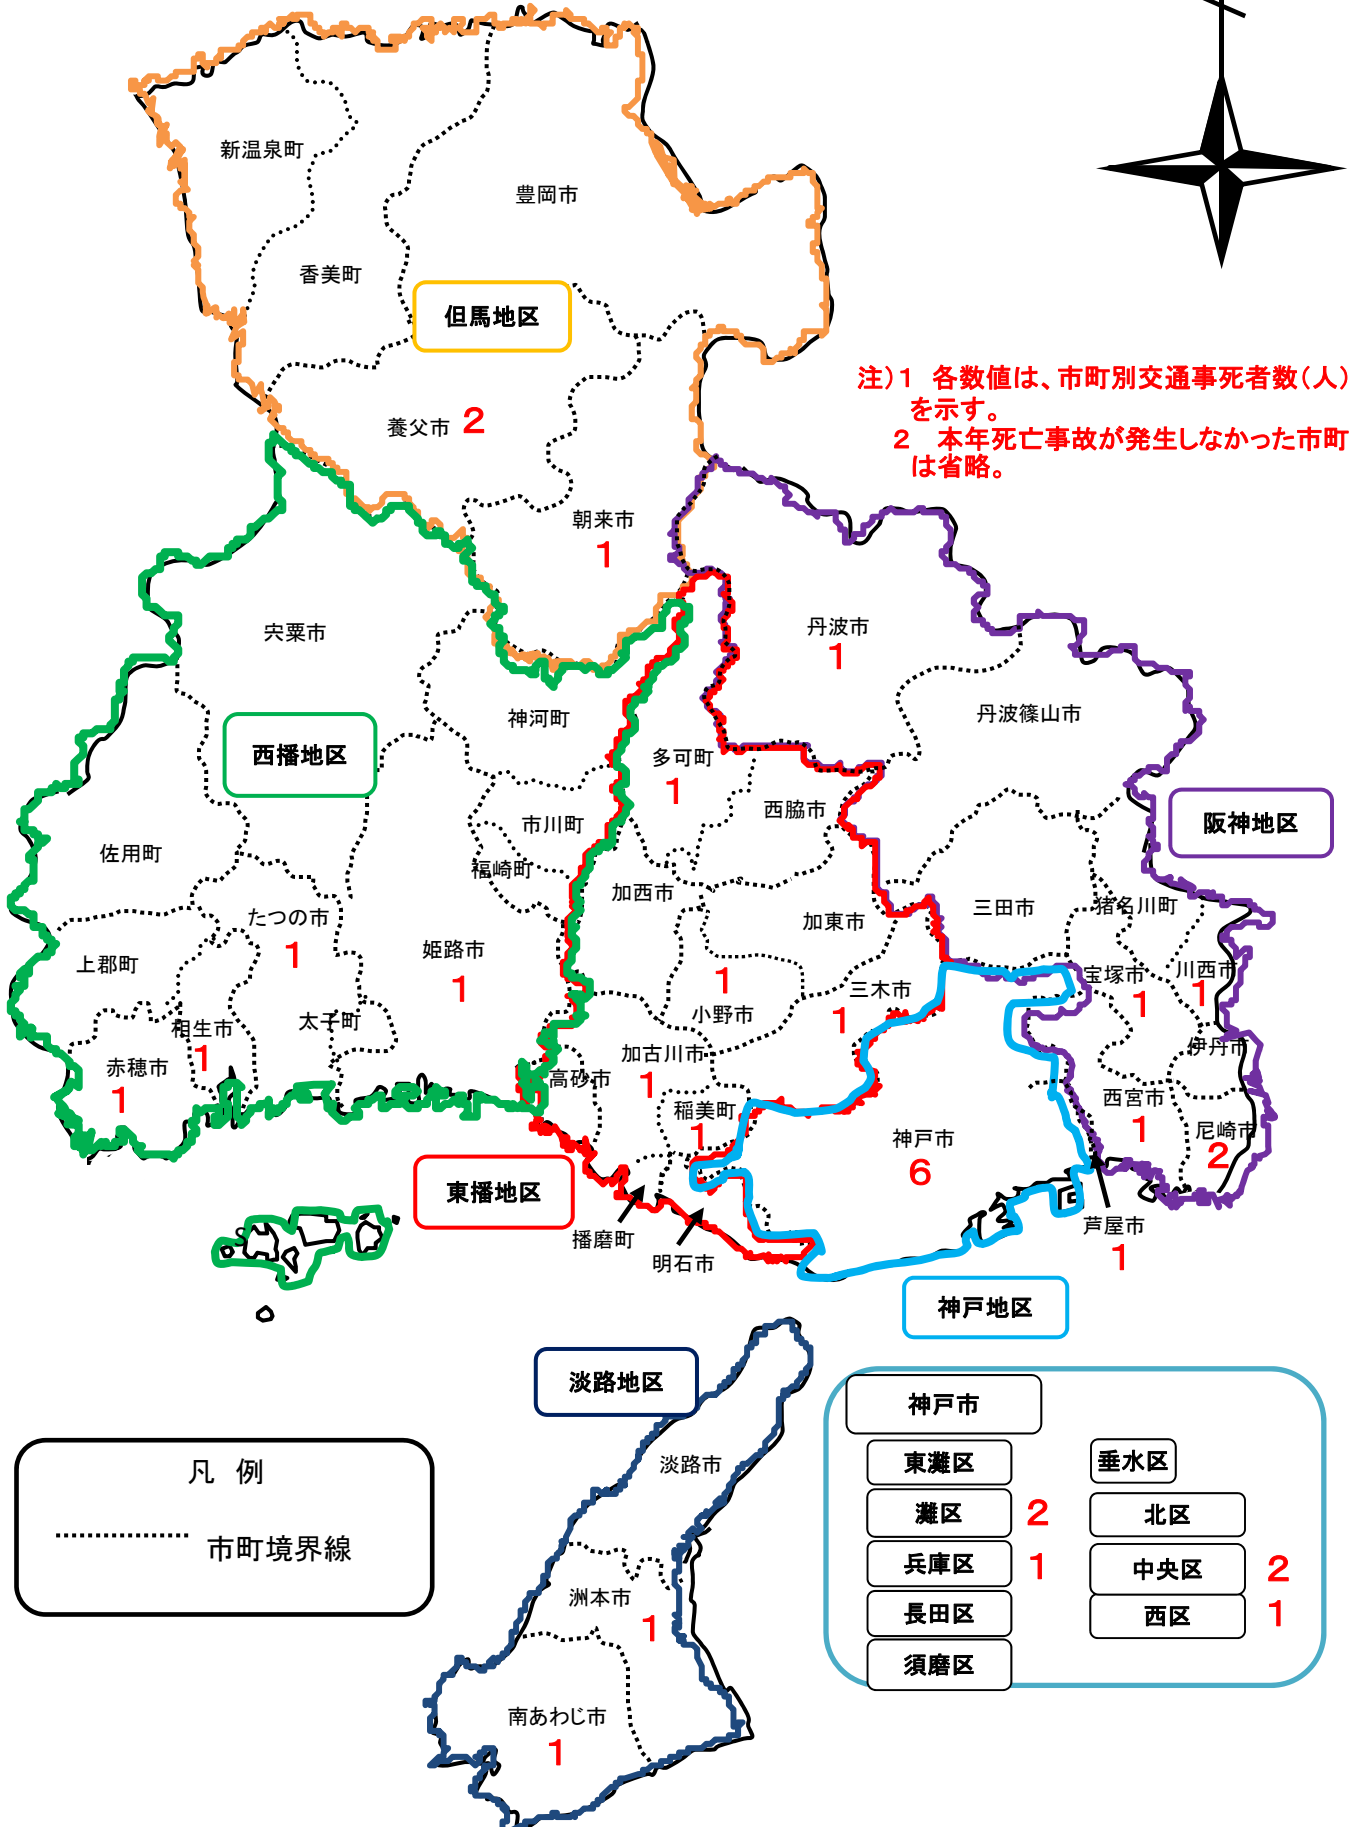

兵庫県下 交通死亡事故発生状況(市町別)

凡例
 市町境界線

神戸市	
東灘区	
灘区	2
兵庫区	1
長田区	
須磨区	
垂水区	
北区	
中央区	2
西区	1