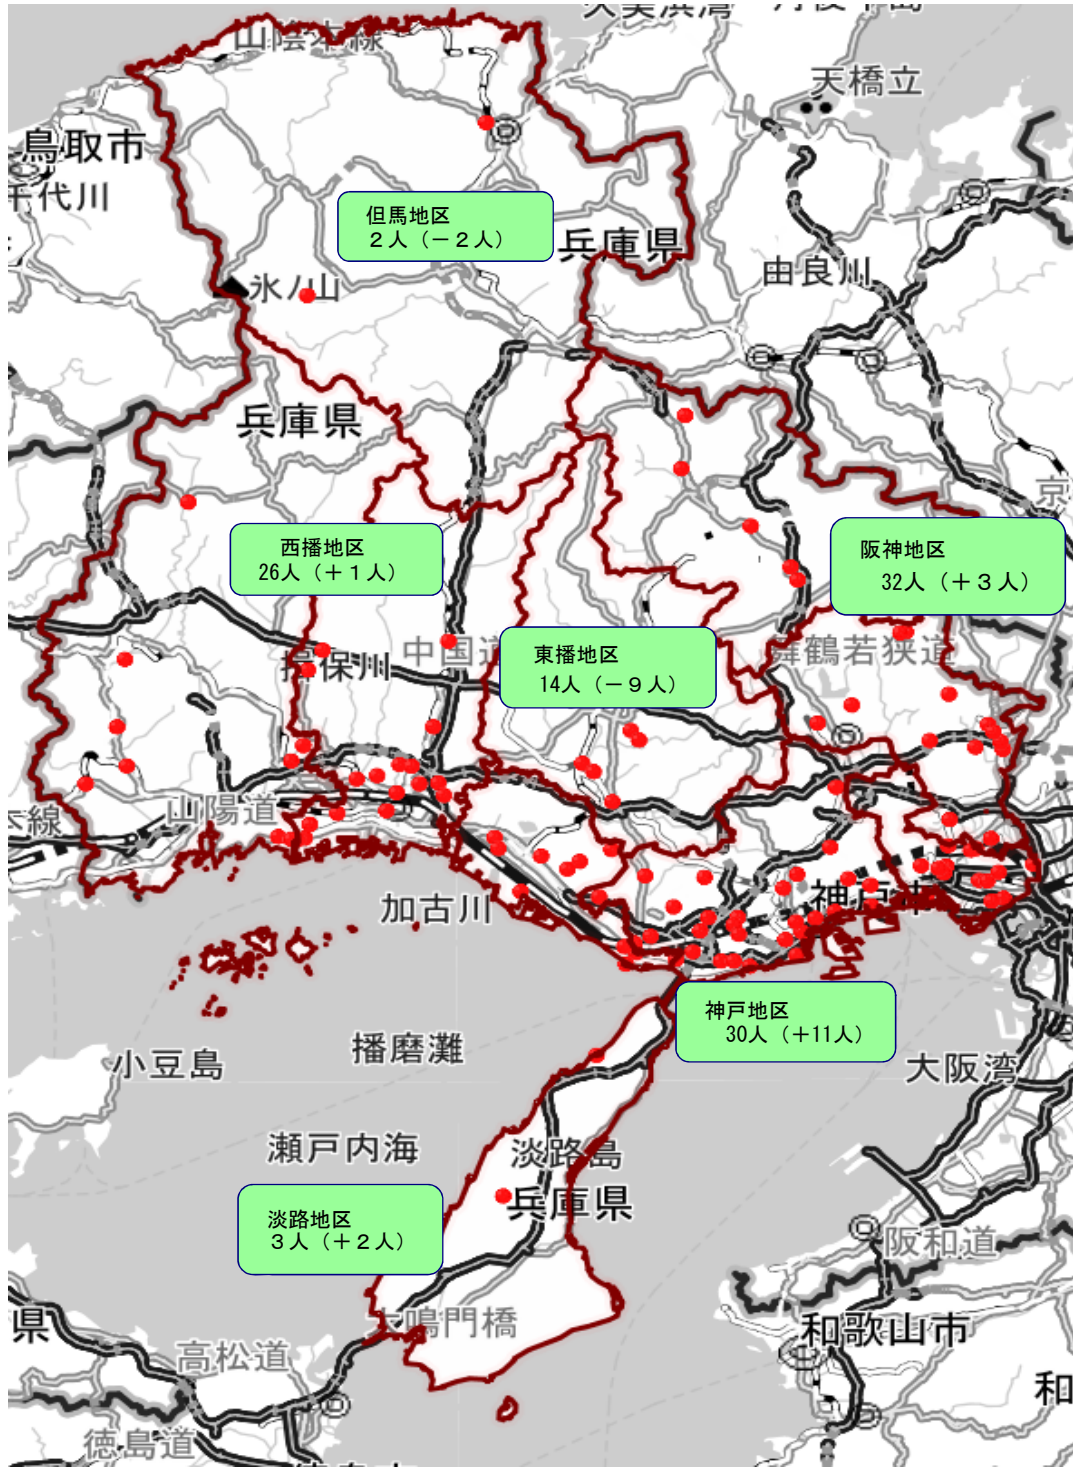

令和3年12月末現在 合計107人(高速道路の死亡事故死者数を除く)

### 兵庫県下 死亡事故発生状況 (地区別)

凡例  
● ~死亡事故発生場所