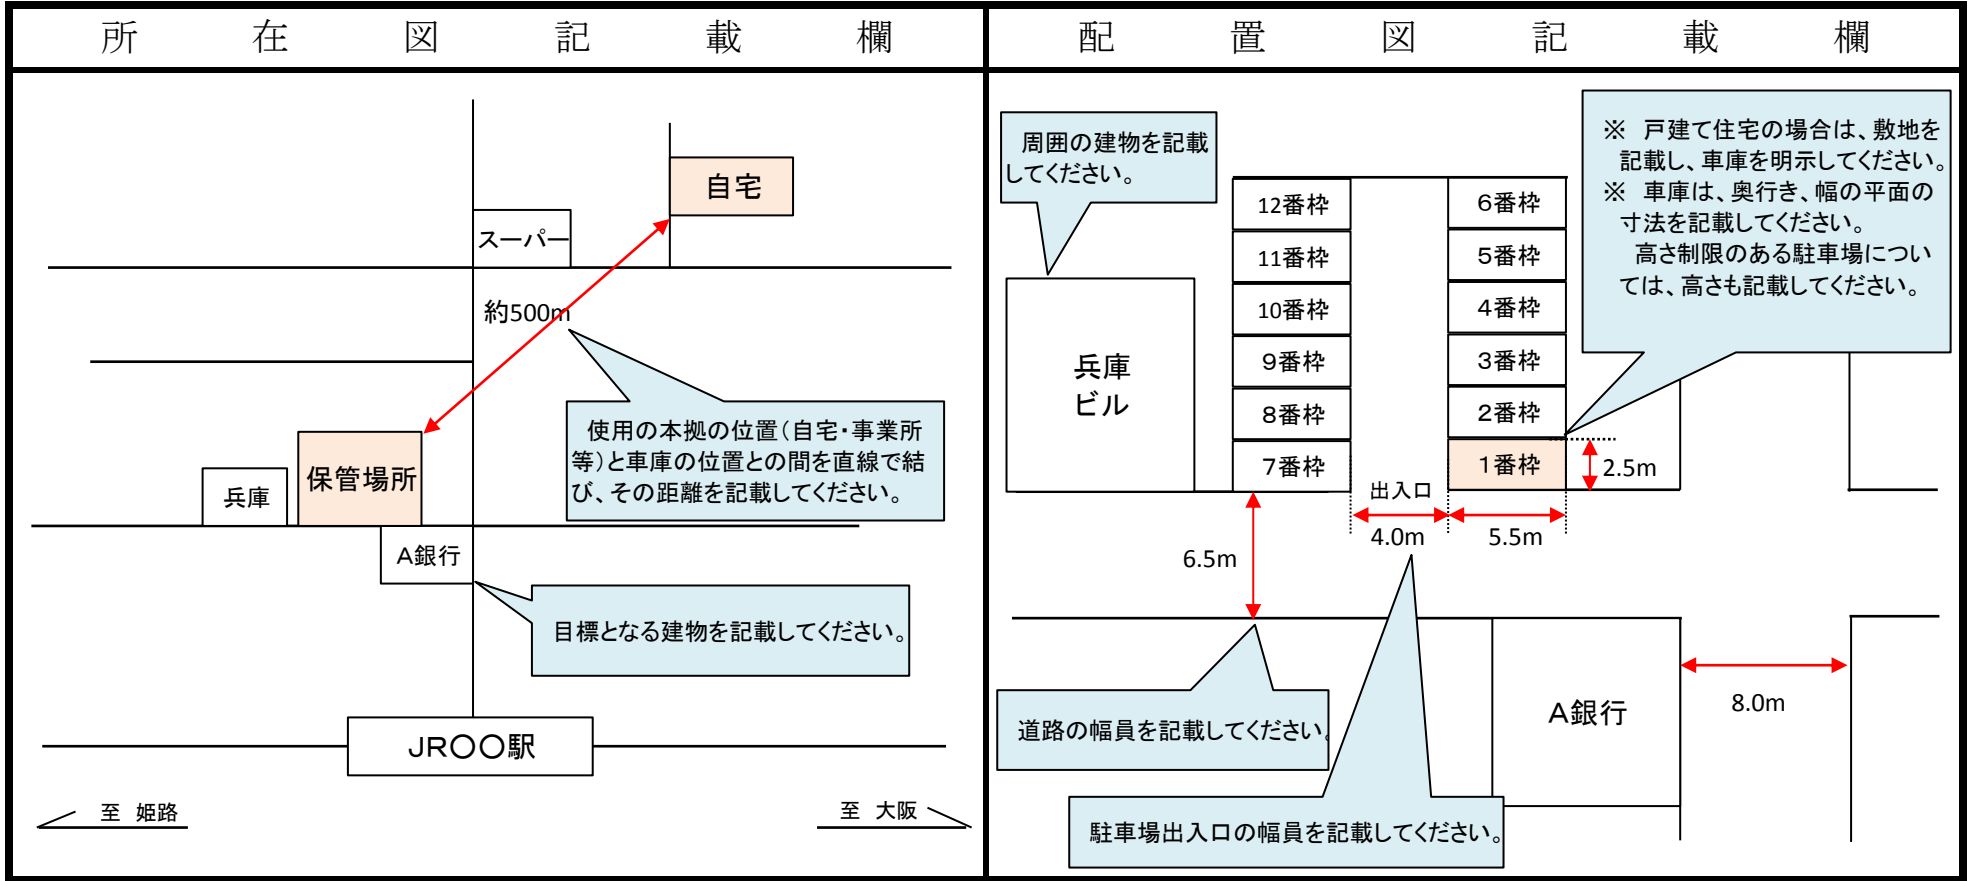

【 保管場所の所在図・配置図 】の記載例

保管場所の所在図・配置図

保存期限 . .

- 備考
- 1 別紙として、地図のコピーを添付できます。
 - 2 保管場所に接する道路の幅員、保管場所の平面の寸法をメートルで記入してください。
 - 3 複数の自動車を保管する駐車場の場合は、保管場所を明示してください。
 - 4 使用の本拠の位置(自宅等)と保管場所の位置との間を線で結んで距離を記入してください。