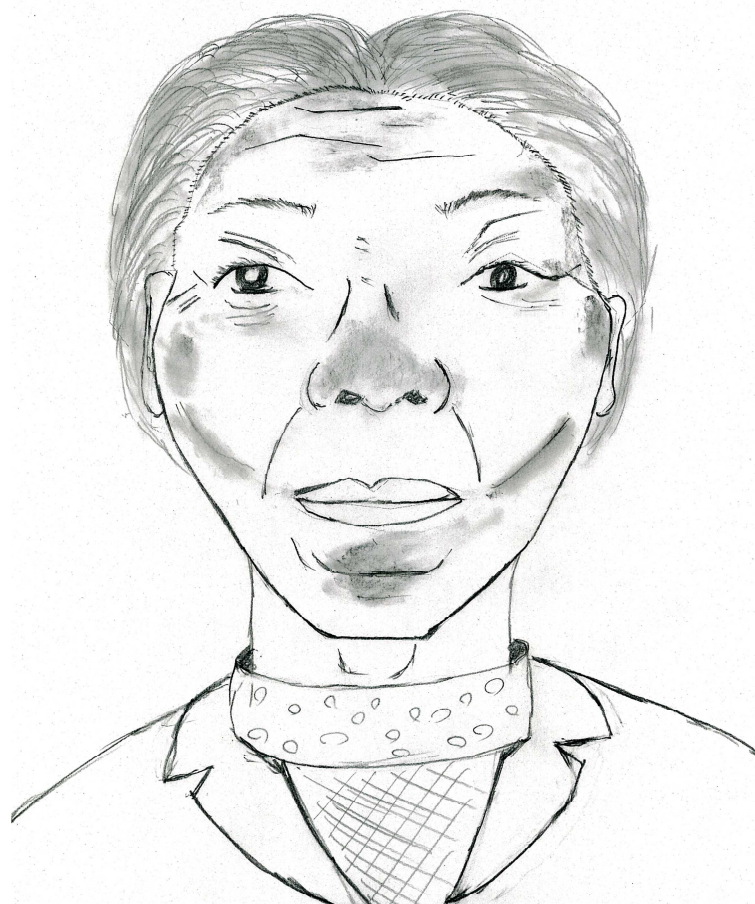

警 察 署	須磨 警察署	資料番号	27 - 2
発見年月日	平成27年3月21日		
発見場所	神戸市須磨区一ノ谷町		
死亡推定年月日	平成27年3月20日		
性別	女	推定年齢	60～70 歳位
身長	154 cm 位	体格	やせ
血液型	O 型	頭 髪	茶色白髪交じり
身体特徴等			
着 衣	黒ニットジャンパー・黒ズボン・赤色セーター・茶色ショートブーツ・水玉スカーフ		
所持品等			

似 顔 絵

(作成番号 須磨警察署 27-2)

転 用 禁 止

写真をもとに作成しているため、生前と印象が異なる場合があります。