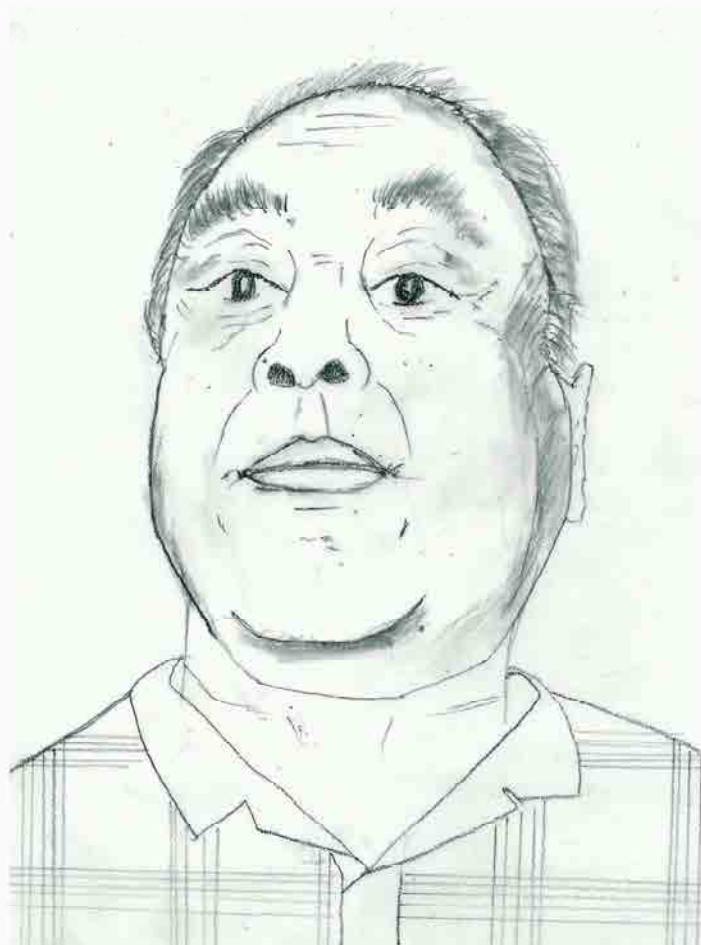

警 察 署	神戸北 警察署	資料番号	16 - 2
発見年月日	平成16年5月17日		
発見場所	神戸市北区大脇台		
死亡推定年月日	平成16年5月17日		
性 別	男	推定年齢	55 ~ 65 歳位
身 長	165 cm 位	体 格	肥満
血 液 型	B 型	頭 髪	白髪交じり
身体特徴等			
着 衣	灰色格子柄ポロシャツ		
所持品等	腕時計・セカンドバック・財布・めがね		

似 顔 絵

(作成番号 神戸北警察署 16-2)

転 用 禁 止

写真をもとに作成しているため、生前と印象が異なる場合があります。