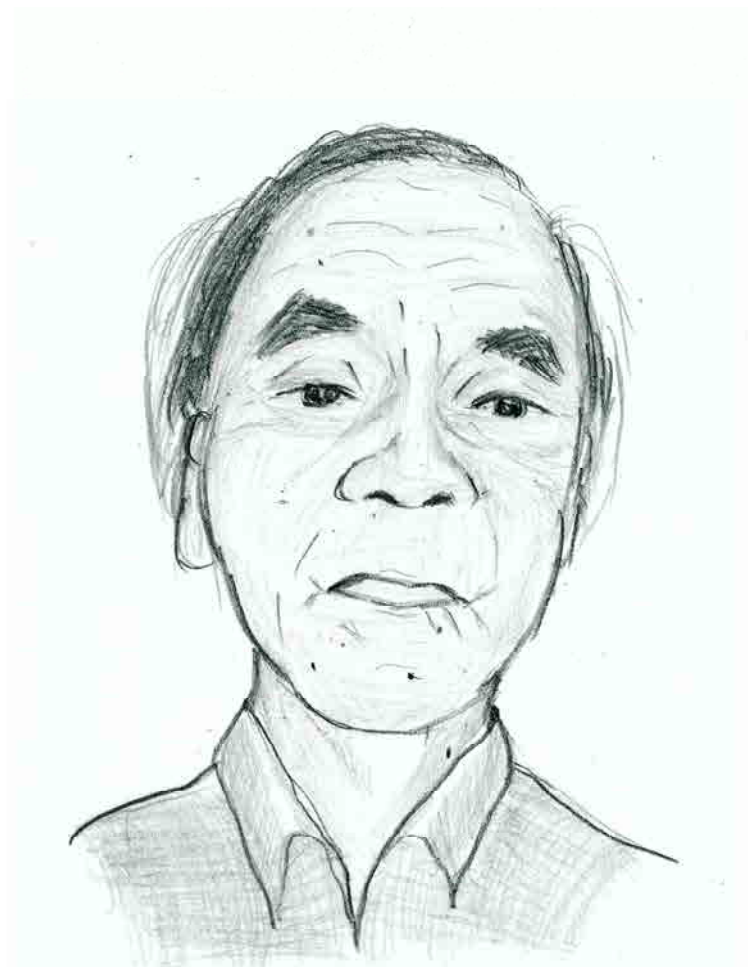

警 察 署	尼崎南(旧尼崎西)警察署	資料番号	14 - 2
発見年月日	平成14年7月2日		
発見場所	尼崎市水明町		
死亡推定年月日	平成14年7月2日		
性 別	男	推定年齢	70 ~ 80 歳位
身 長	160 cm 位	体 格	中肉
血 液 型	A 型	頭 髪	白髪
身体特徴等			
着 衣	灰色カッターシャツ・薄茶色ズボン		
所持品等	入れ歯・靴・財布・帽子・鍵		

# 似 顔 絵

(作成番号 尼崎西警察署 14-2)

**転 用 禁 止**

写真をもとに作成しているため、生前と印象が異なる場合があります。