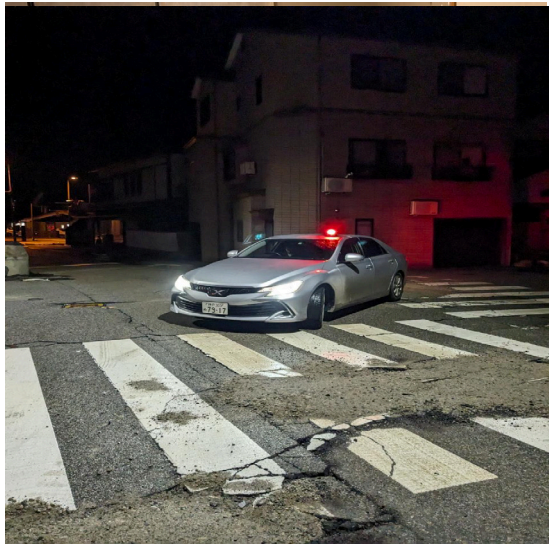

特別機動捜査部隊の活動

【派遣期間】

令和6年1月26日～1月31日(第二次派遣)

【派遣先】

石川県警察輪島警察署

【活動内容】

輪島警察署管内の110番通報対応等

侵入窃盗事件現場における鑑識活動実施状況

侵入窃盗事件現場における事情聴取状況

特別機動捜査部隊の活動

活動状況

夜間帯における警戒活動
状況

窃盗事件における盗品の
被害付け状況

窃盗事件における盗品の
被害付け状況

窃盗事件における盗品の
被害付け状況