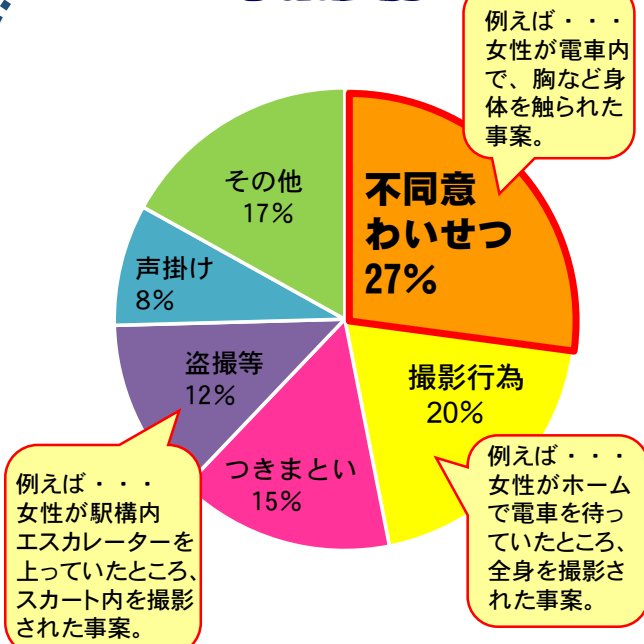

子供と女性のセーフティニュース

～子供・女性を狙った性的犯罪等の発生状況と防犯対策～

令和6年11月号「県下版」

電車利用に関連したわいせつ事案等に注意！

注1) 電車利用に関連した事案は、「電車内」、「駅構内」、「駅から帰宅中の路上」としています。また、「わいせつ事案等」とは、20歳以上の女性を対象とした、右下円グラフ内記載の各行為です。

注2) グラフの数値は、生活安全特別捜査隊が独自調査したもので、犯罪統計の数値とは異なります。

発生時間

21時から0時までの間に多数発生！

事案種別

※ 10月末現在の事案の総数は約180件です。

～被害に遭わないために～

- イヤホンやスマートフォンに集中しすぎず、**周囲の状況**を**把握**できるようにしましょう。
- 時々**後ろを振り返る**などして、周囲に気を配りましょう。
- 危険を感じたら、**周りの人に助けを求めましょう。**