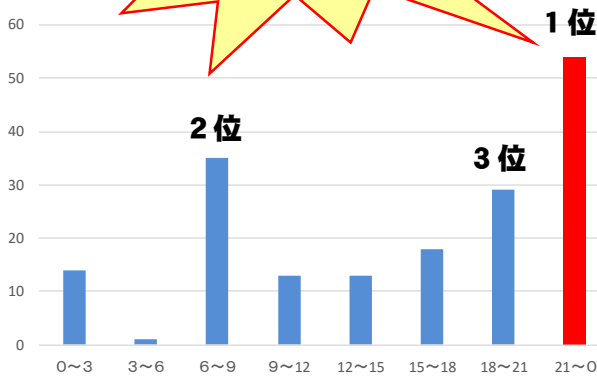

子供と女性のセーフティニュース

～子供・女性を狙った性的犯罪等の発生状況と防犯対策～

令和6年11月号「県下版」

電車利用に関連したわいせつ事案等に注意！

注1) 電車利用に関連した事案は、「電車内」、「駅構内」、「駅から帰宅中の路上」としています。また、「わいせつ事案等」とは、20歳以上の女性を対象とした、右下円グラフ内記載の各行為です。

注2) グラフの数値は、生活安全特別捜査隊が独自調査したもので、犯罪統計の数値とは異なります。

発生時間

21時から0時までの間に多数発生！

事案種別

※ 10月末現在の事案の総数は約180件です。

～被害に遭わないために～

- イヤホンやスマートフォンに集中しすぎず、**周囲の状況**を**把握**できるようにしましょう。
- 時々**後ろを振り返る**などして、周囲に気を配りましょう。
- 危険を感じたら、**周りの人に助けを求めましょう。**