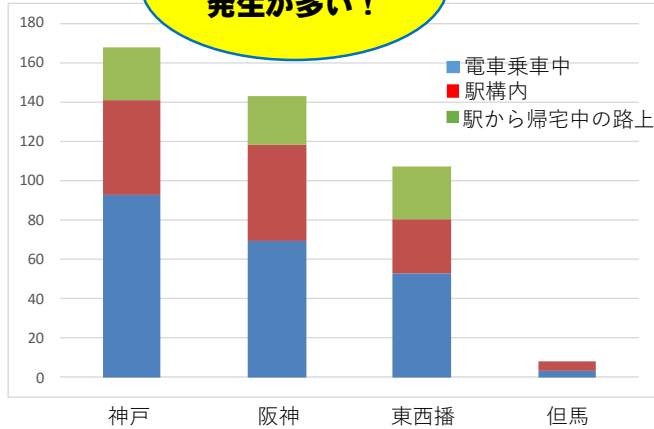

子供と女性のセーフティニュース

～子供・女性を狙った性的犯罪等の発生状況と防犯対策～

令和5年12月号「県下版」

「電車内」・「駅構内」・「駅から帰宅中」におけるわいせつ事案等の発生状況

(11月末現在)

注1) ・「わいせつ事案等」とは、【事案種別】に記載されている各行為です。

・「痴漢等」とは、強制わいせつ、不同意わいせつ、県迷惑防止条例違反の犯罪に該当する行為です。

【場所別】
(件)

神戸市内での発生が多い!

【事案種別】

身体を触られる被害が多い!

【時間帯別】
(件)

7時～9時の通勤通学時間帯の発生が多い!

～痴漢等以外の被害事例～

- 女性が通勤するため、駅のエレベーターを使用中、後方からスカート内にスマートフォンを差し入れられ、撮影された。(盗撮)
- 女子高校生が電車で登校中、対面からスマートフォンで全身を撮影された。(撮影行為)
- 女子高校生が駅から下校中、不審な男につきまといわれた。(つきまとい)