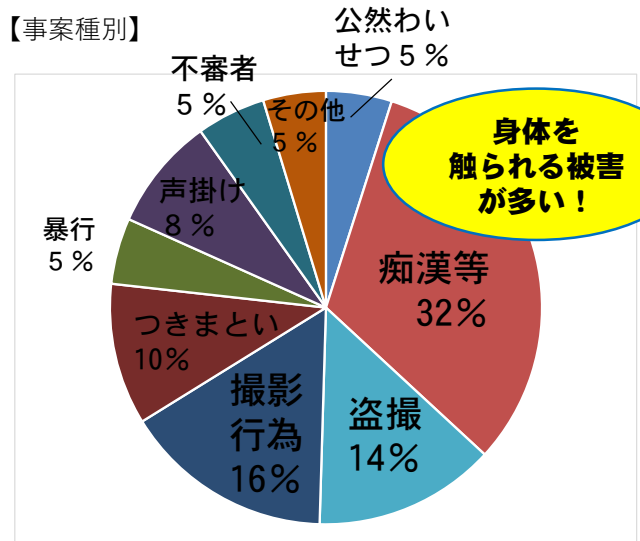

子供と女性のセーフティニュース

～子供・女性を狙った性的犯罪等の発生状況と防犯対策～

令和5年12月号「県下版」

「電車内」・「駅構内」・「駅から帰宅中」におけるわいせつ事案等の発生状況

(11月末現在)

注1) ・「わいせつ事案等」とは、【事案種別】に記載されている各行為です。

・「痴漢等」とは、強制わいせつ、不同意わいせつ、県迷惑防止条例違反の犯罪に該当する行為です。

【場所別】
(件)

神戸市内での発生が多い!

【事案種別】

身体を触られる被害が多い!

【時間帯別】
(件)

7時～9時の通勤通学時間帯の発生が多い!

～痴漢等以外の被害事例～

- 女性が通勤するため、駅のエレベーターを使用中、後方からスカート内にスマートフォンを差し入れられ、撮影された。(盗撮)
- 女子高校生が電車で登校中、対面からスマートフォンで全身を撮影された。(撮影行為)
- 女子高校生が駅から下校中、不審な男につきまといわれた。(つきまとい)