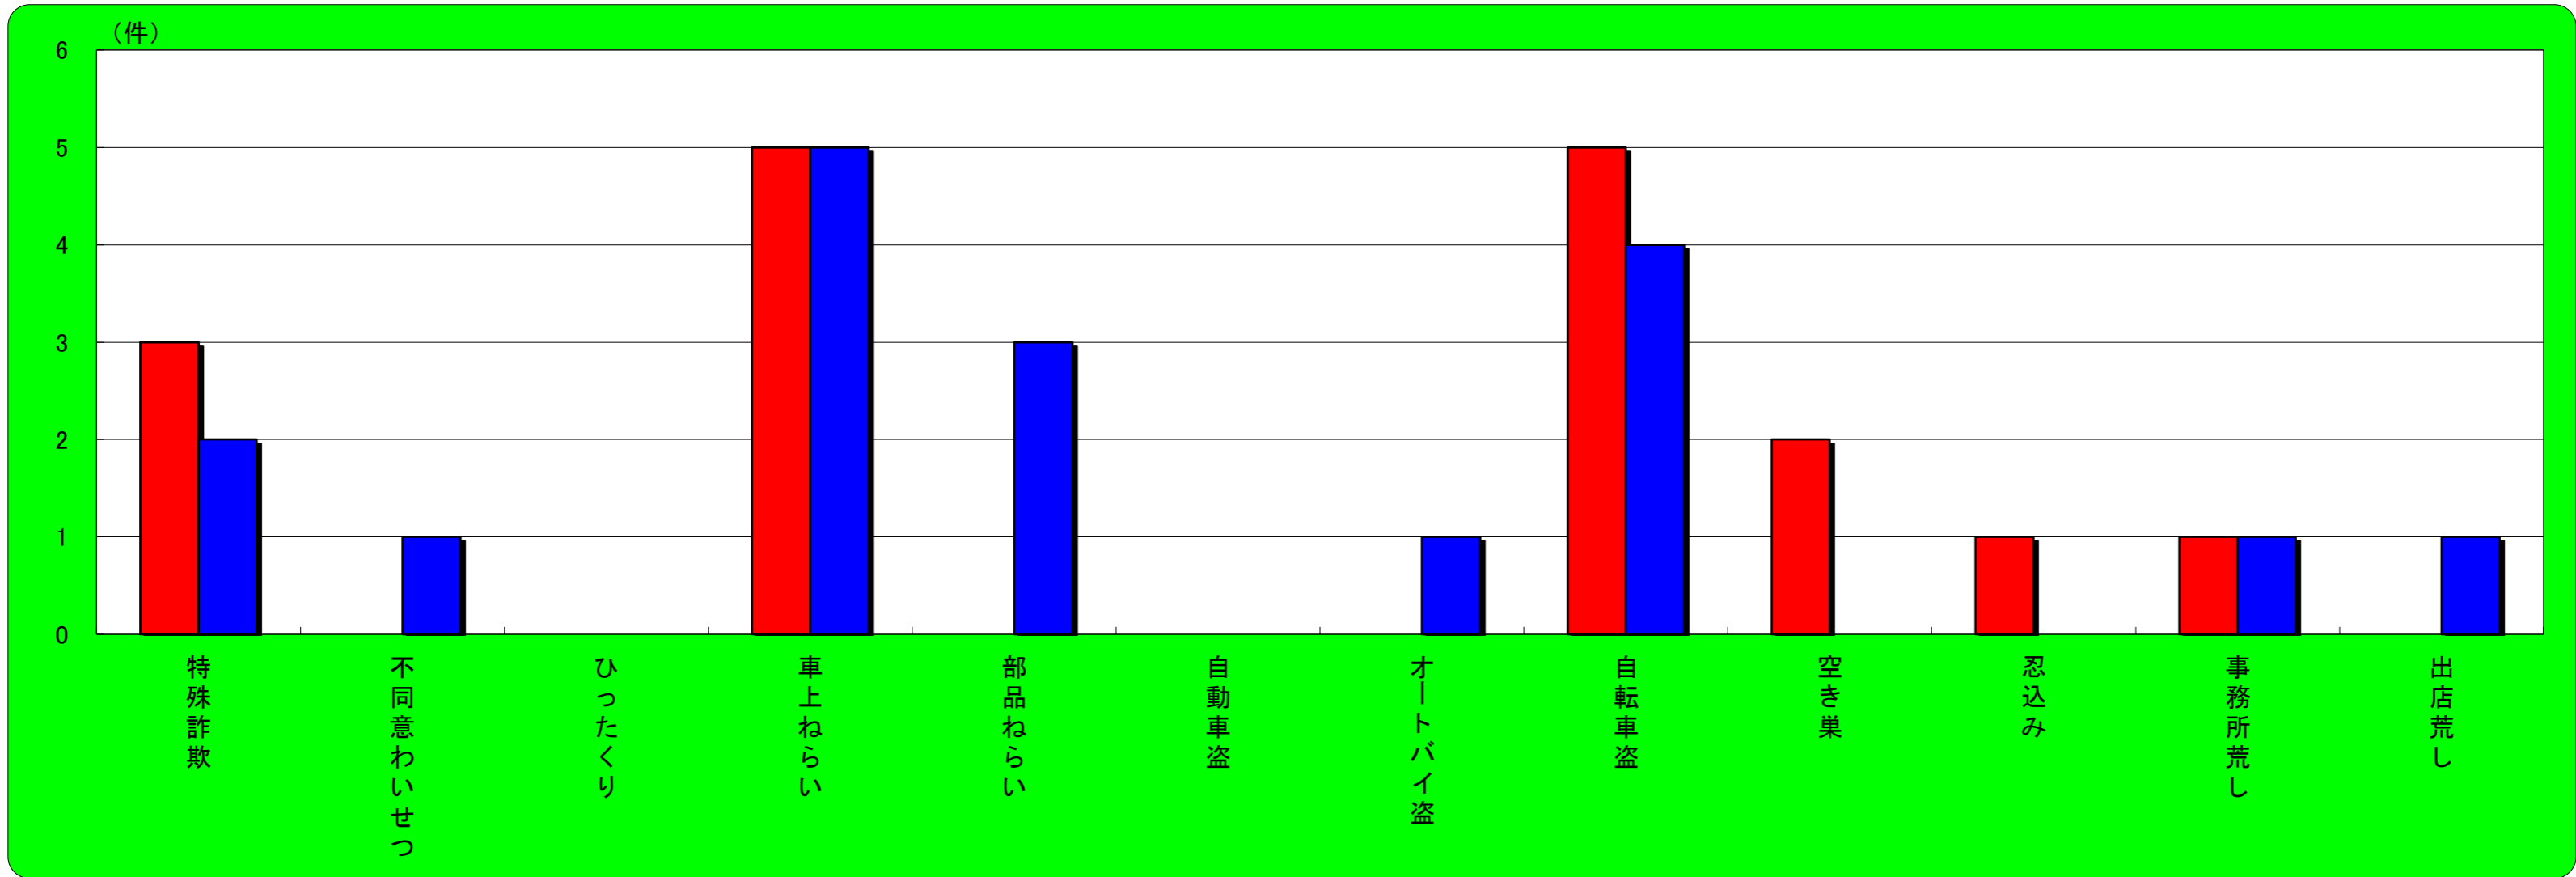

太子町 主な刑法犯認知状況

この表は、太子町で発生し、認知した事件を集約しています。

	刑法犯総数	特殊詐欺	不同意わいせつ	ひったくり	車上ねらい	部品ねらい	自動車盗	オートバイ盗	自転車盗	空き巣	忍込み	事務所荒し	出店荒し
令和6年7月末	87	3	0	0	5	0	0	0	5	2	1	1	0
令和5年7月末	88	2	1	0	5	3	0	1	4	0	0	1	1
増 減	-1	1	-1	0	0	-3	0	-1	1	2	1	0	-1