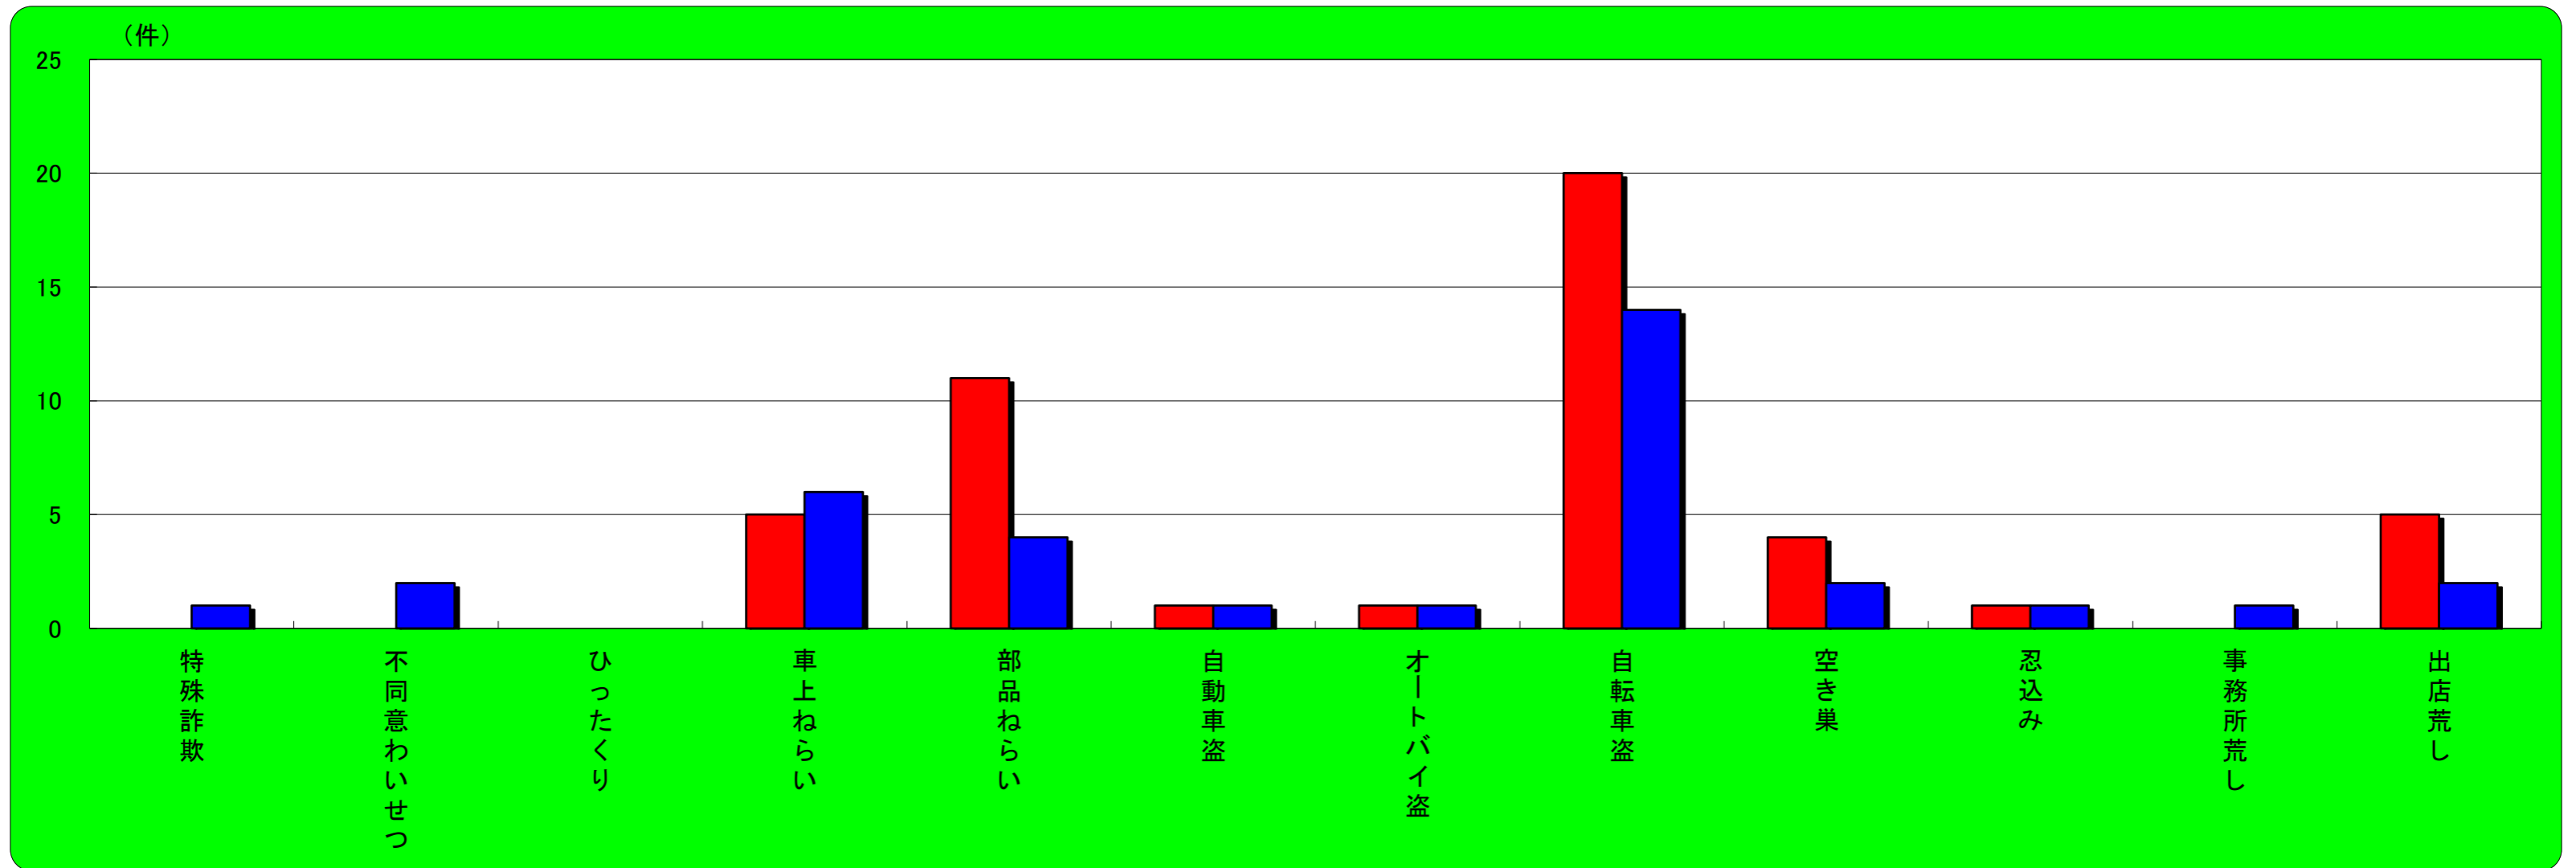

姫路市 主な刑法犯認知状況

この表は、姫路市で発生し、認知した事件を集約しています。

	刑法犯総数	特殊詐欺	不同意わいせつ	ひったくり	車上ねらい	部品ねらい	自動車盗	オートバイ盗	自転車盗	空き巣	忍込み	事務所荒し	出店荒し
令和6年7月末	2,247	41	32	0	64	31	1	20	421	25	15	8	19
令和5年7月末	2,087	36	20	0	126	37	8	17	411	38	7	5	5
増 減	160	5	12	0	-62	-6	-7	3	10	-13	8	3	14

たつの市 主な刑法犯認知状況

この表は、たつの市で発生し、認知した事件を集約しています。

	刑法犯総数	特殊詐欺	不同意わいせつ	ひったくり	車上ねらい	部品ねらい	自動車盗	オートバイ盗	自転車盗	空き巣	忍込み	事務所荒し	出店荒し
令和6年7月末	153	0	0	0	5	11	1	1	20	4	1	0	5
令和5年7月末	145	1	2	0	6	4	1	1	14	2	1	1	2
増減	8	-1	-2	0	-1	7	0	0	6	2	0	-1	3