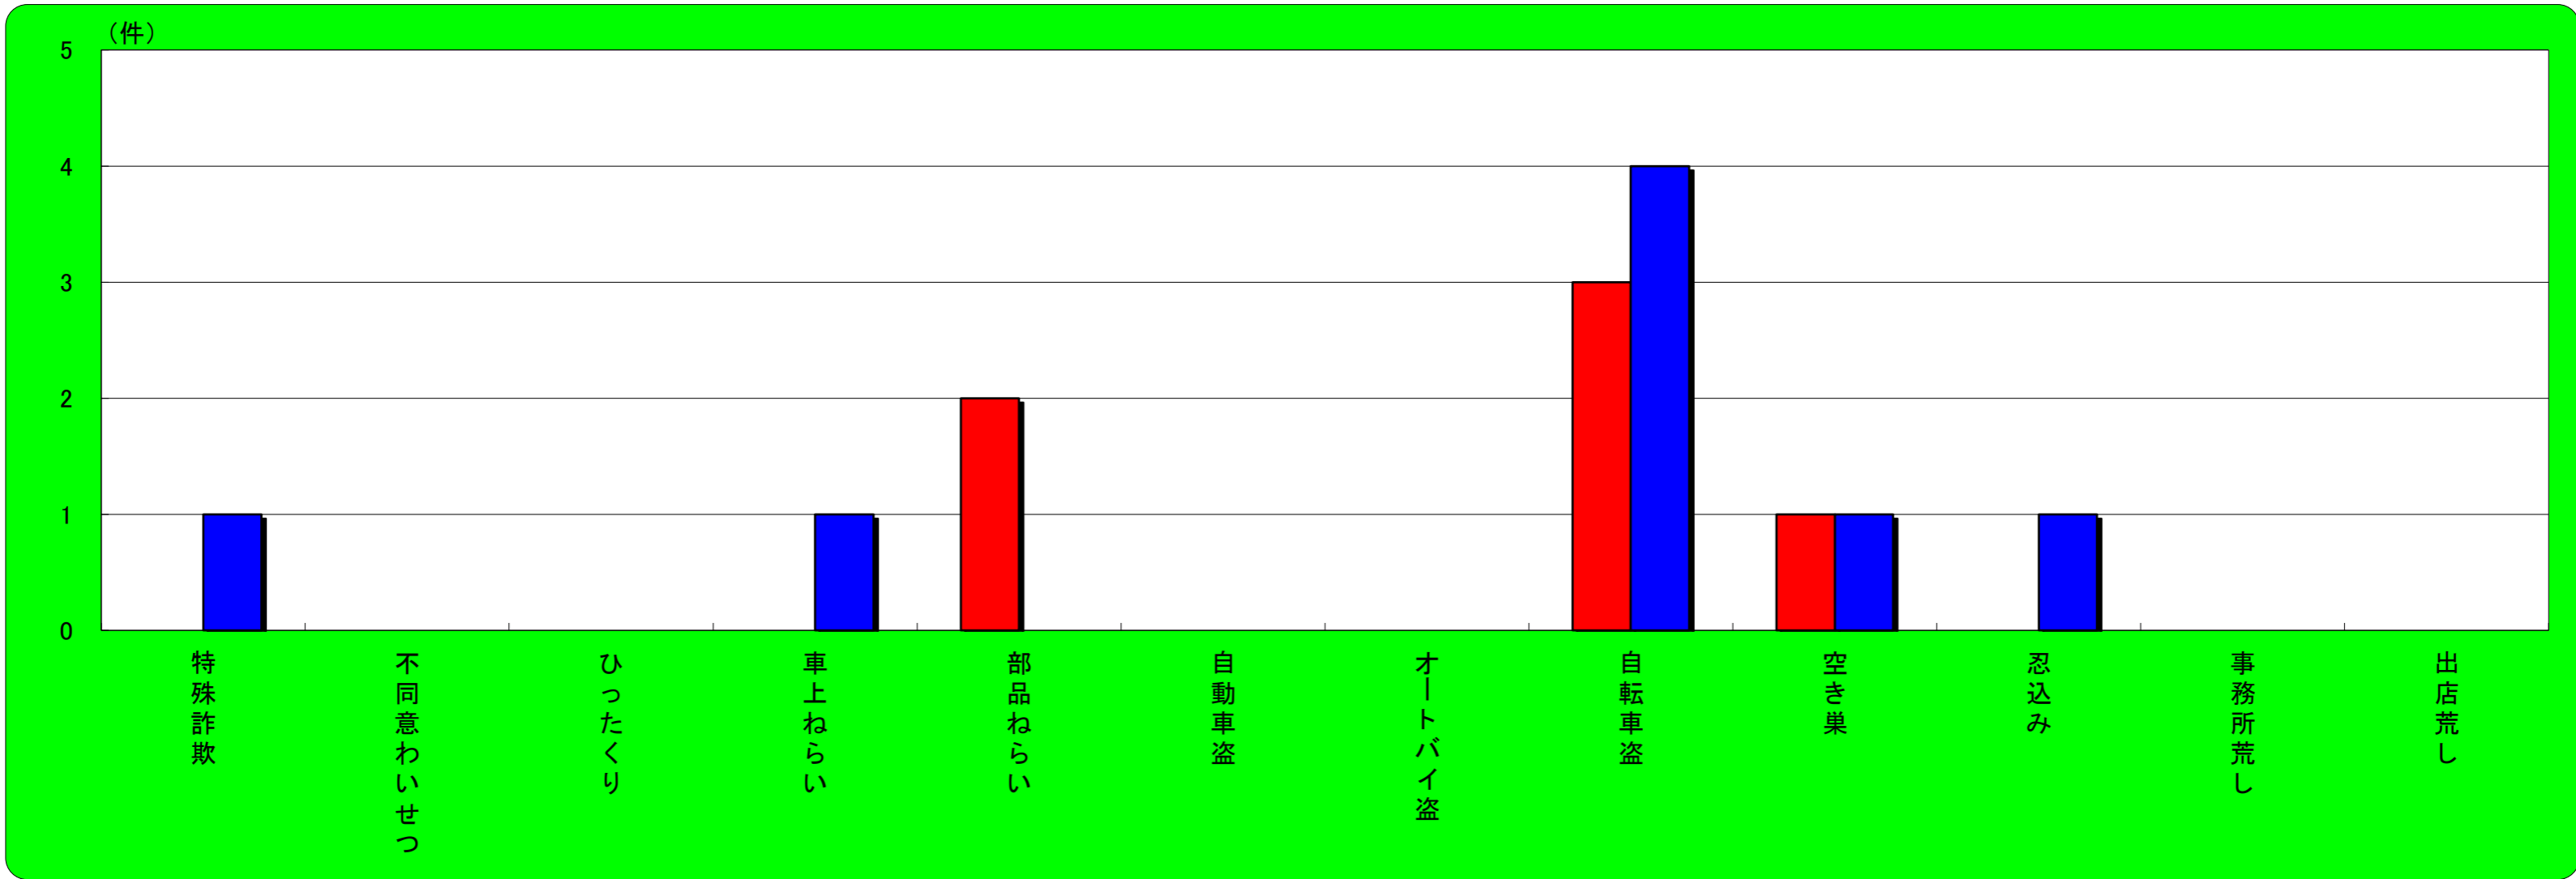

福崎町 主な刑法犯認知状況

この表は、福崎町で発生し、認知した事件を集約しています。

	刑法犯総数	特殊詐欺	不同意わいせつ	ひったくり	車上ねらい	部品ねらい	自動車盗	オートバイ盗	自転車盗	空き巣	忍込み	事務所荒し	出店荒し
令和6年7月末	44	0	0	0	0	2	0	0	3	1	0	0	0
令和5年7月末	49	1	0	0	1	0	0	0	4	1	1	0	0
増 減	-5	-1	0	0	-1	2	0	0	-1	0	-1	0	0