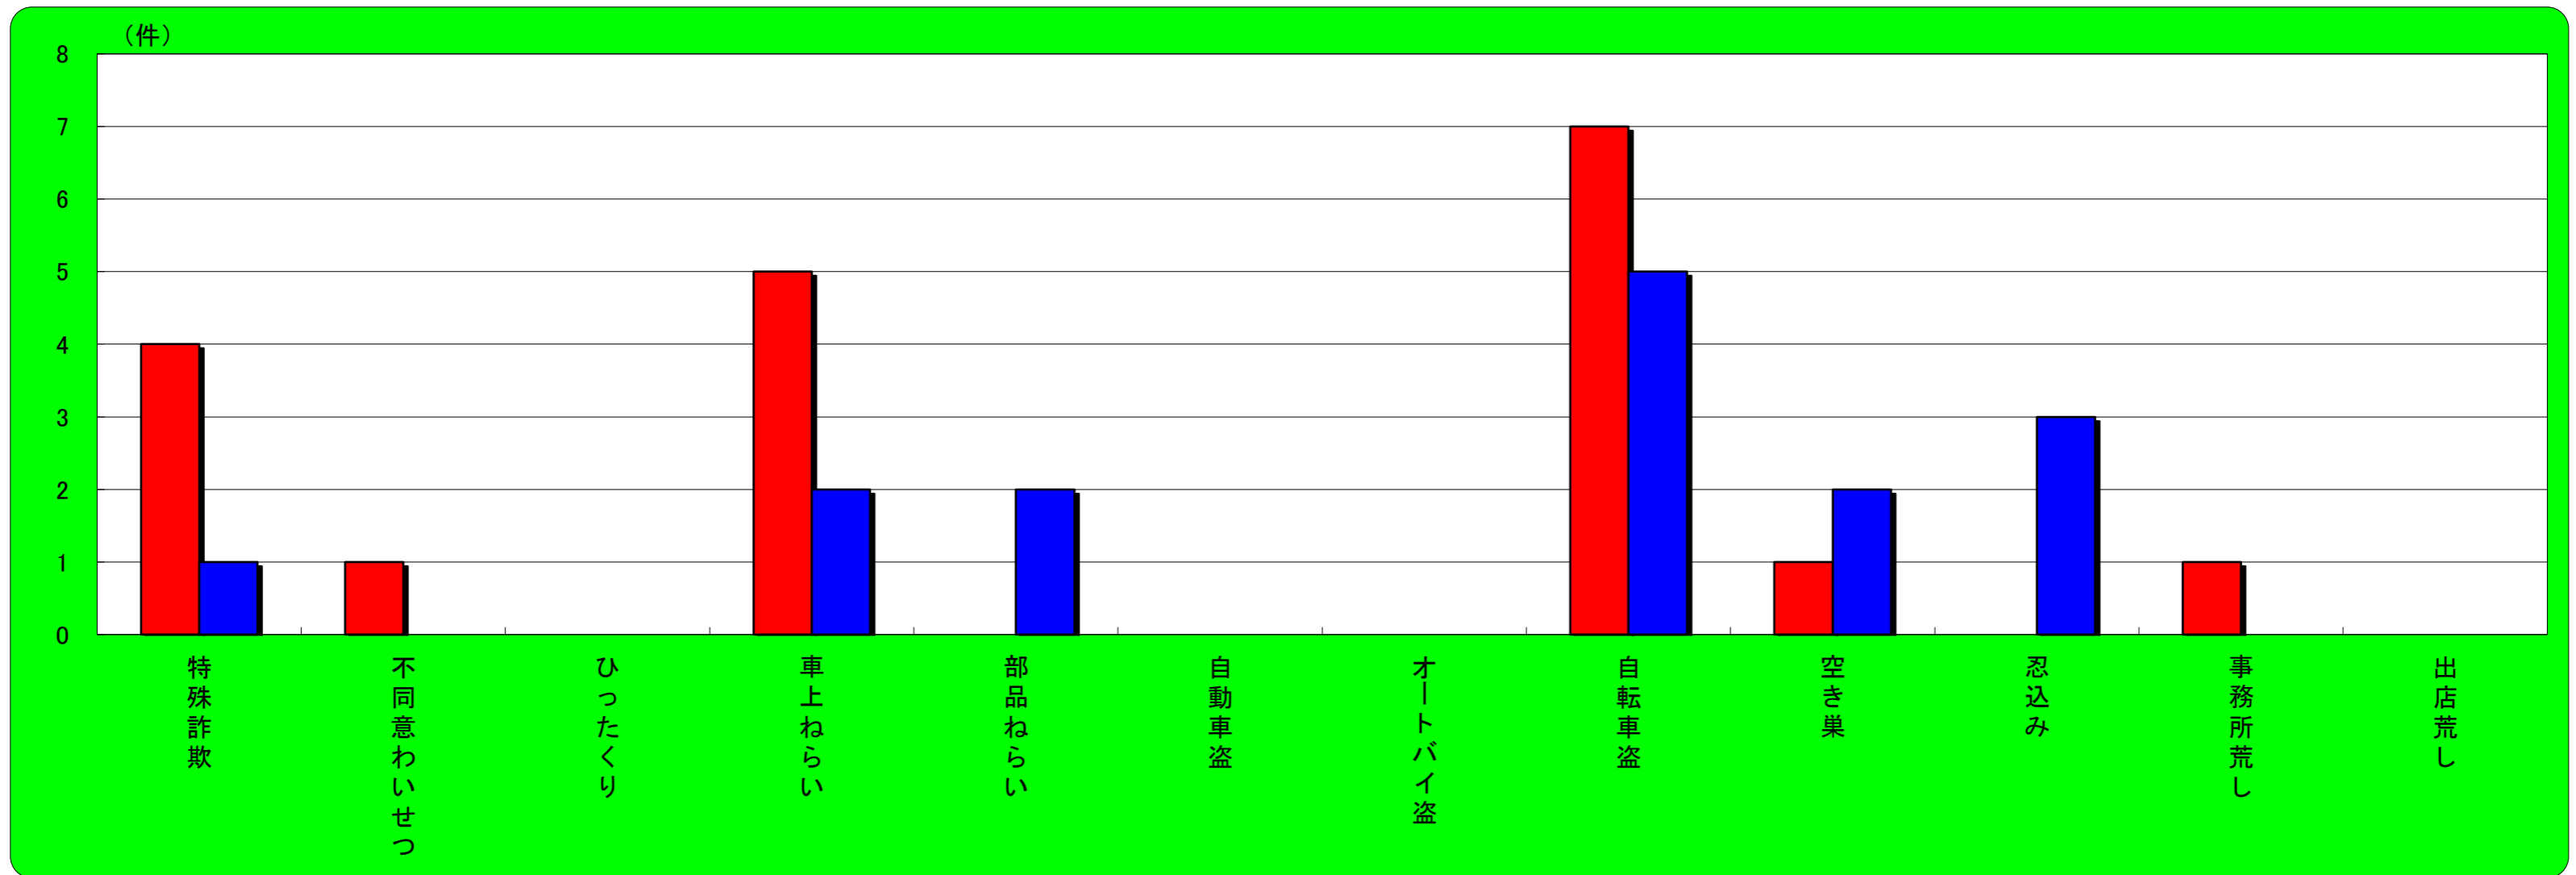

相生市 主な刑法犯認知状況

この表は、相生市で発生し、認知した事件を集約しています。

	刑法犯総数	特殊詐欺	不同意わいせつ	ひったくり	車上ねらい	部品ねらい	自動車盗	オートバイ盗	自転車盗	空き巣	忍込み	事務所荒し	出店荒し
令和6年7月末	65	4	1	0	5	0	0	0	7	1	0	1	0
令和5年7月末	57	1	0	0	2	2	0	0	5	2	3	0	0
増 減	8	3	1	0	3	-2	0	0	2	-1	-3	1	0