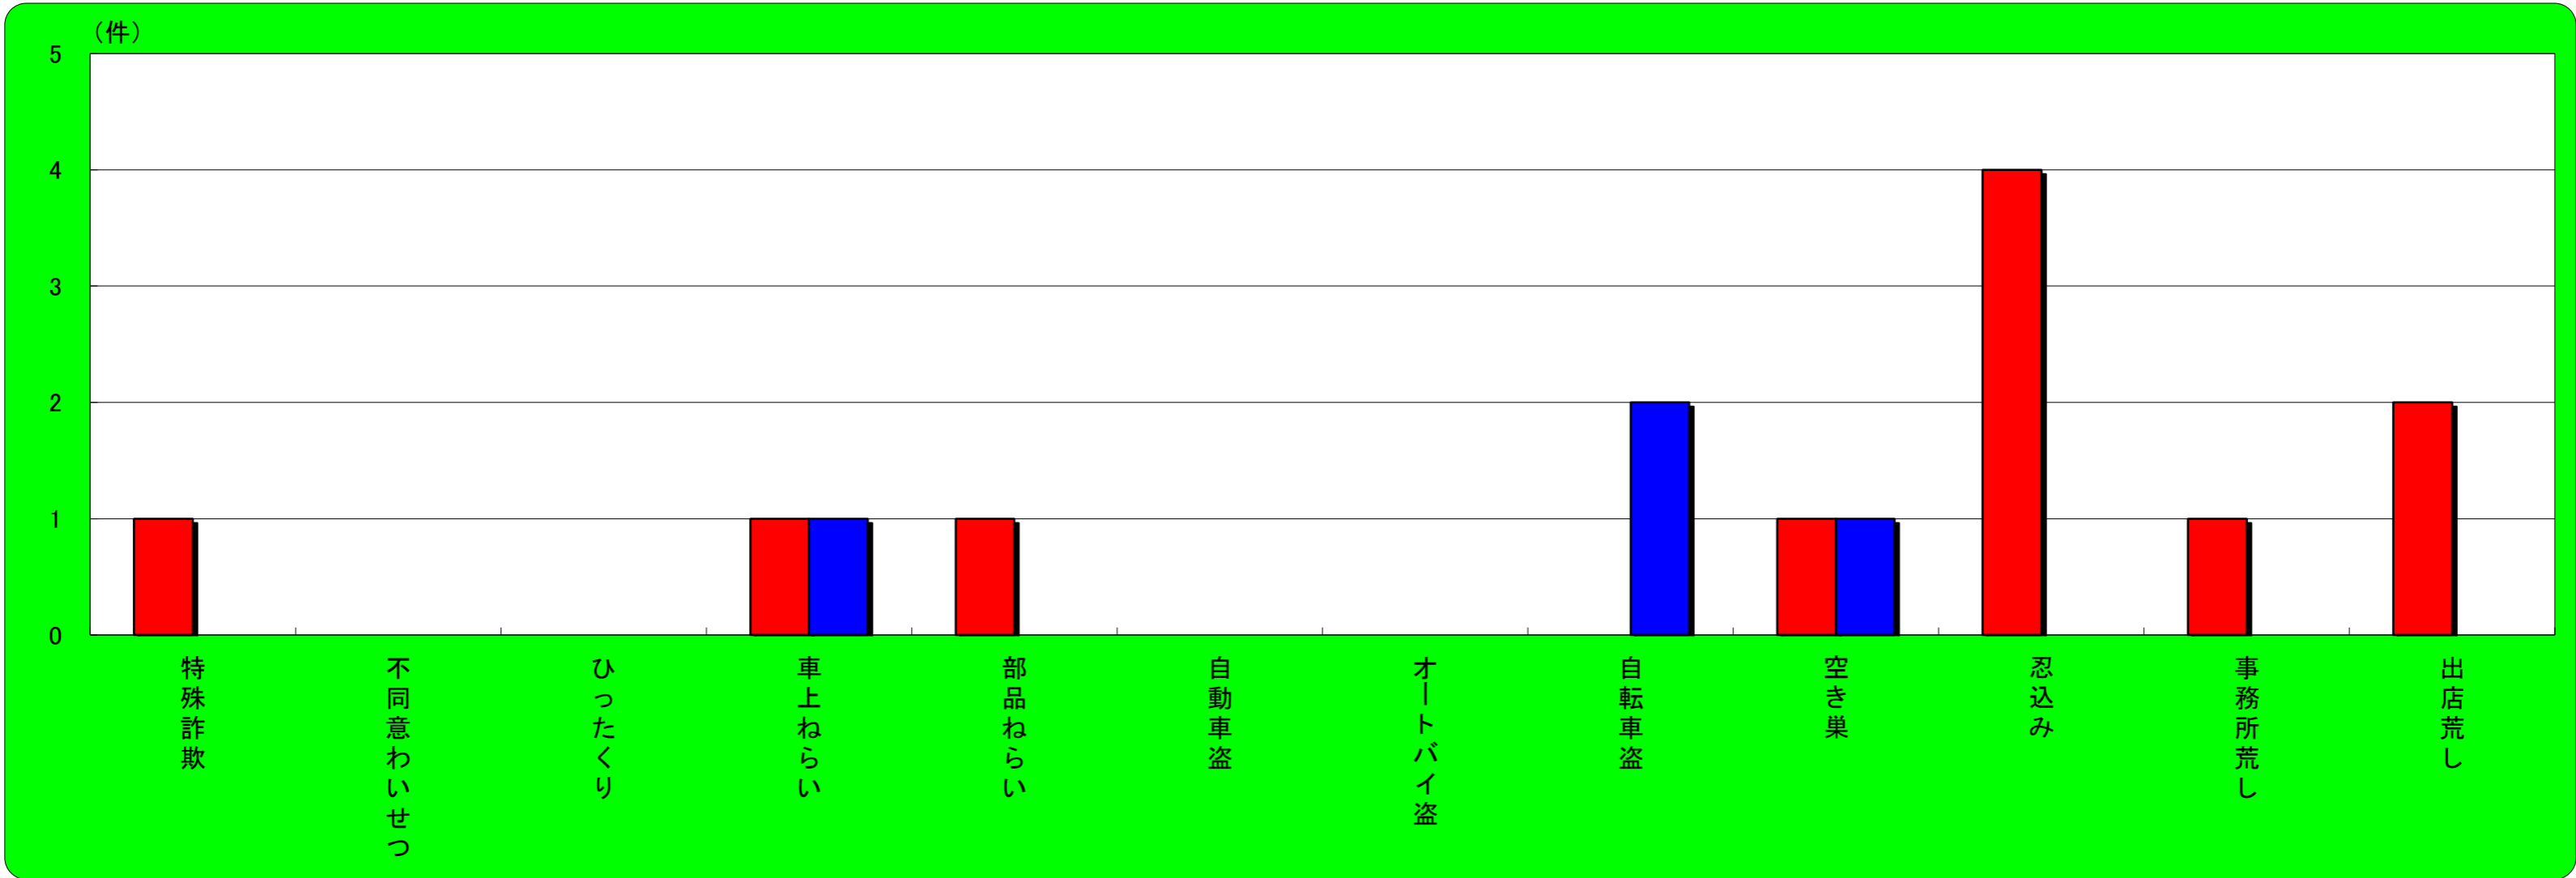

上郡町 主な刑法犯認知状況

この表は、上郡町で発生し、認知した事件を集約しています。

	刑法犯総数	特殊詐欺	不同意わいせつ	ひったくり	車上ねらい	部品ねらい	自動車盗	オートバイ盗	自転車盗	空き巣	忍込み	事務所荒し	出店荒し
令和6年7月末	34	1	0	0	1	1	0	0	0	1	4	1	2
令和5年7月末	15	0	0	0	1	0	0	0	2	1	0	0	0
増 減	19	1	0	0	0	1	0	0	-2	0	4	1	2