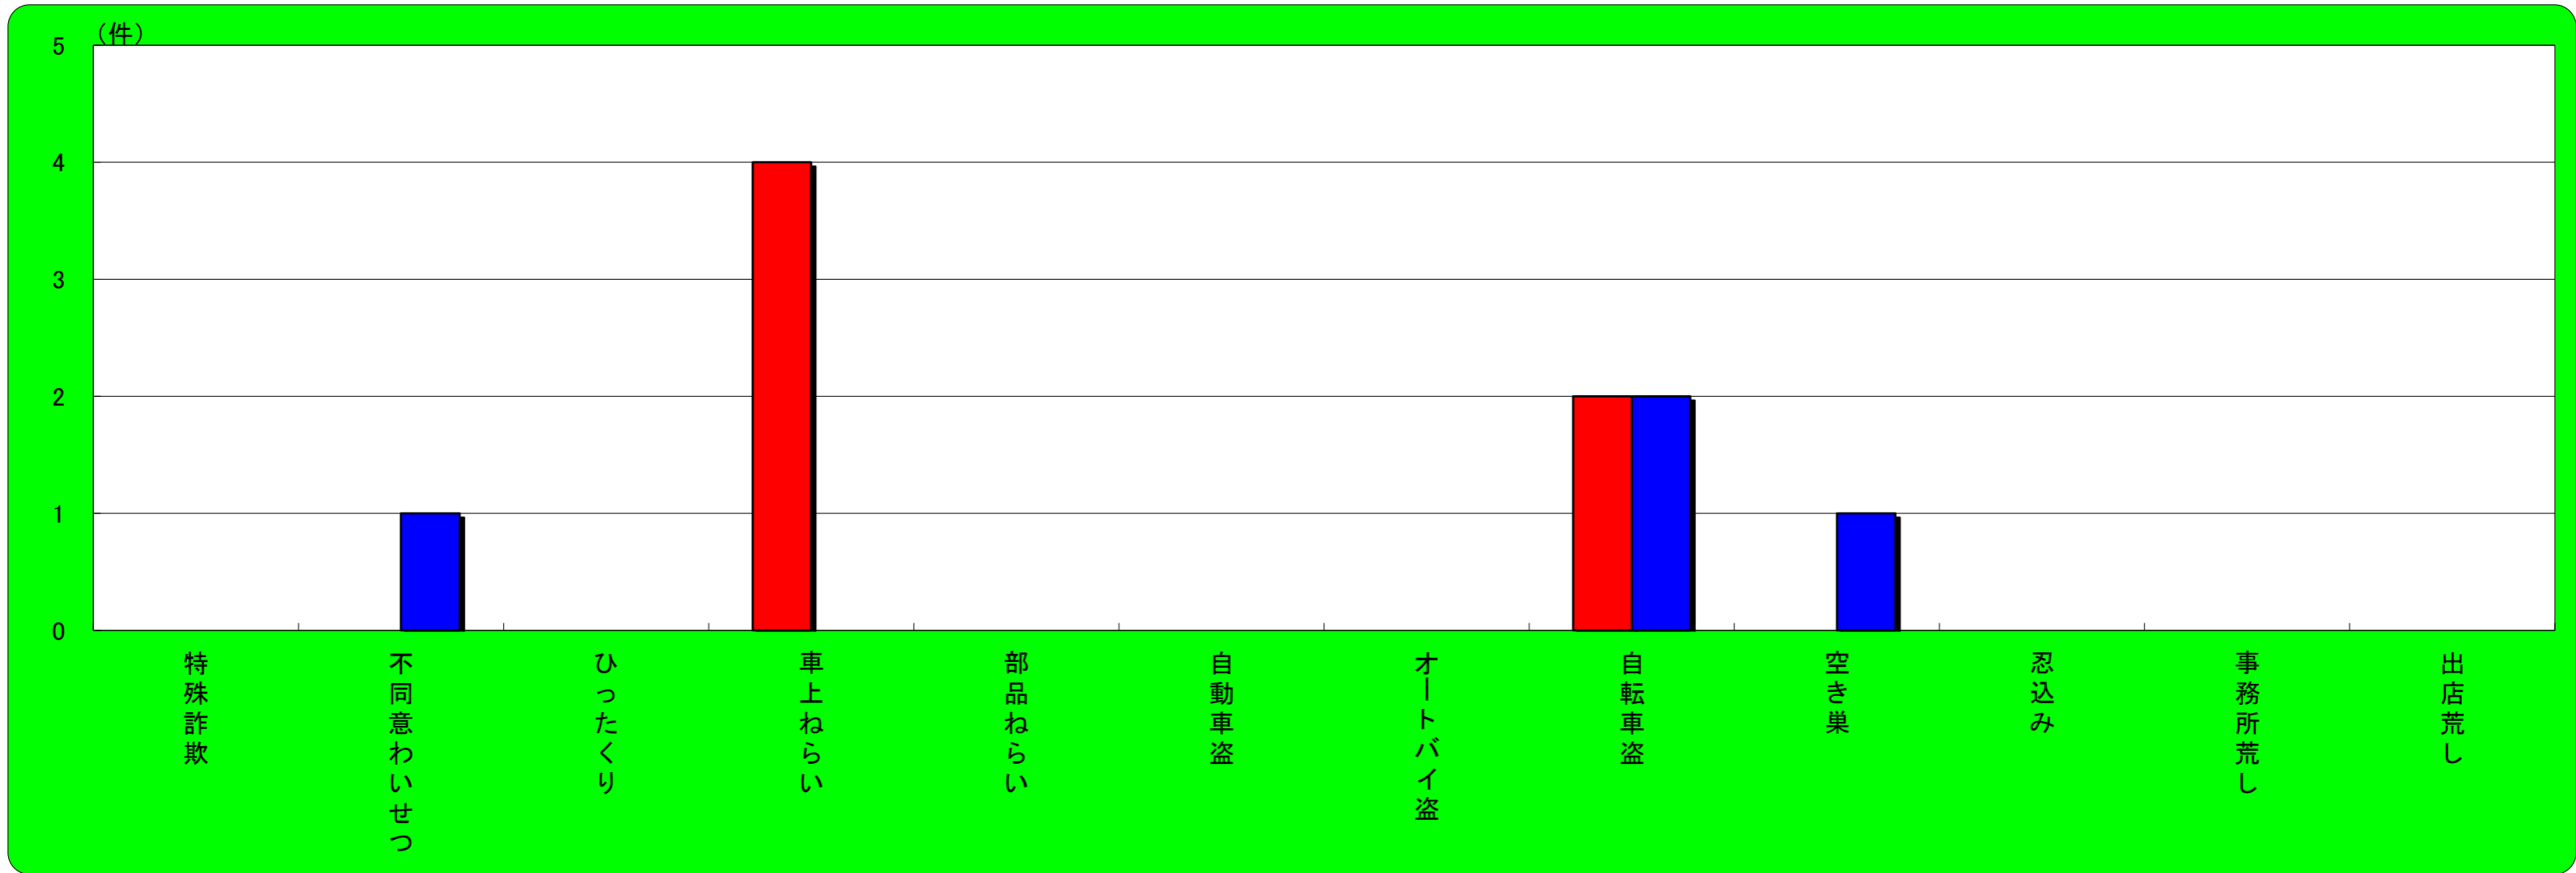

神河町 主な刑法犯認知状況

この表は、神河町で発生し、認知した事件を集約しています。

	刑法犯総数	特殊詐欺	不同意わいせつ	ひったくり	車上ねらい	部品ねらい	自動車盗	オートバイ盗	自転車盗	空き巣	忍込み	事務所荒し	出店荒し
令和6年7月末	27	0	0	0	4	0	0	0	2	0	0	0	0
令和5年7月末	20	0	1	0	0	0	0	0	2	1	0	0	0
増 減	7	0	-1	0	4	0	0	0	0	-1	0	0	0