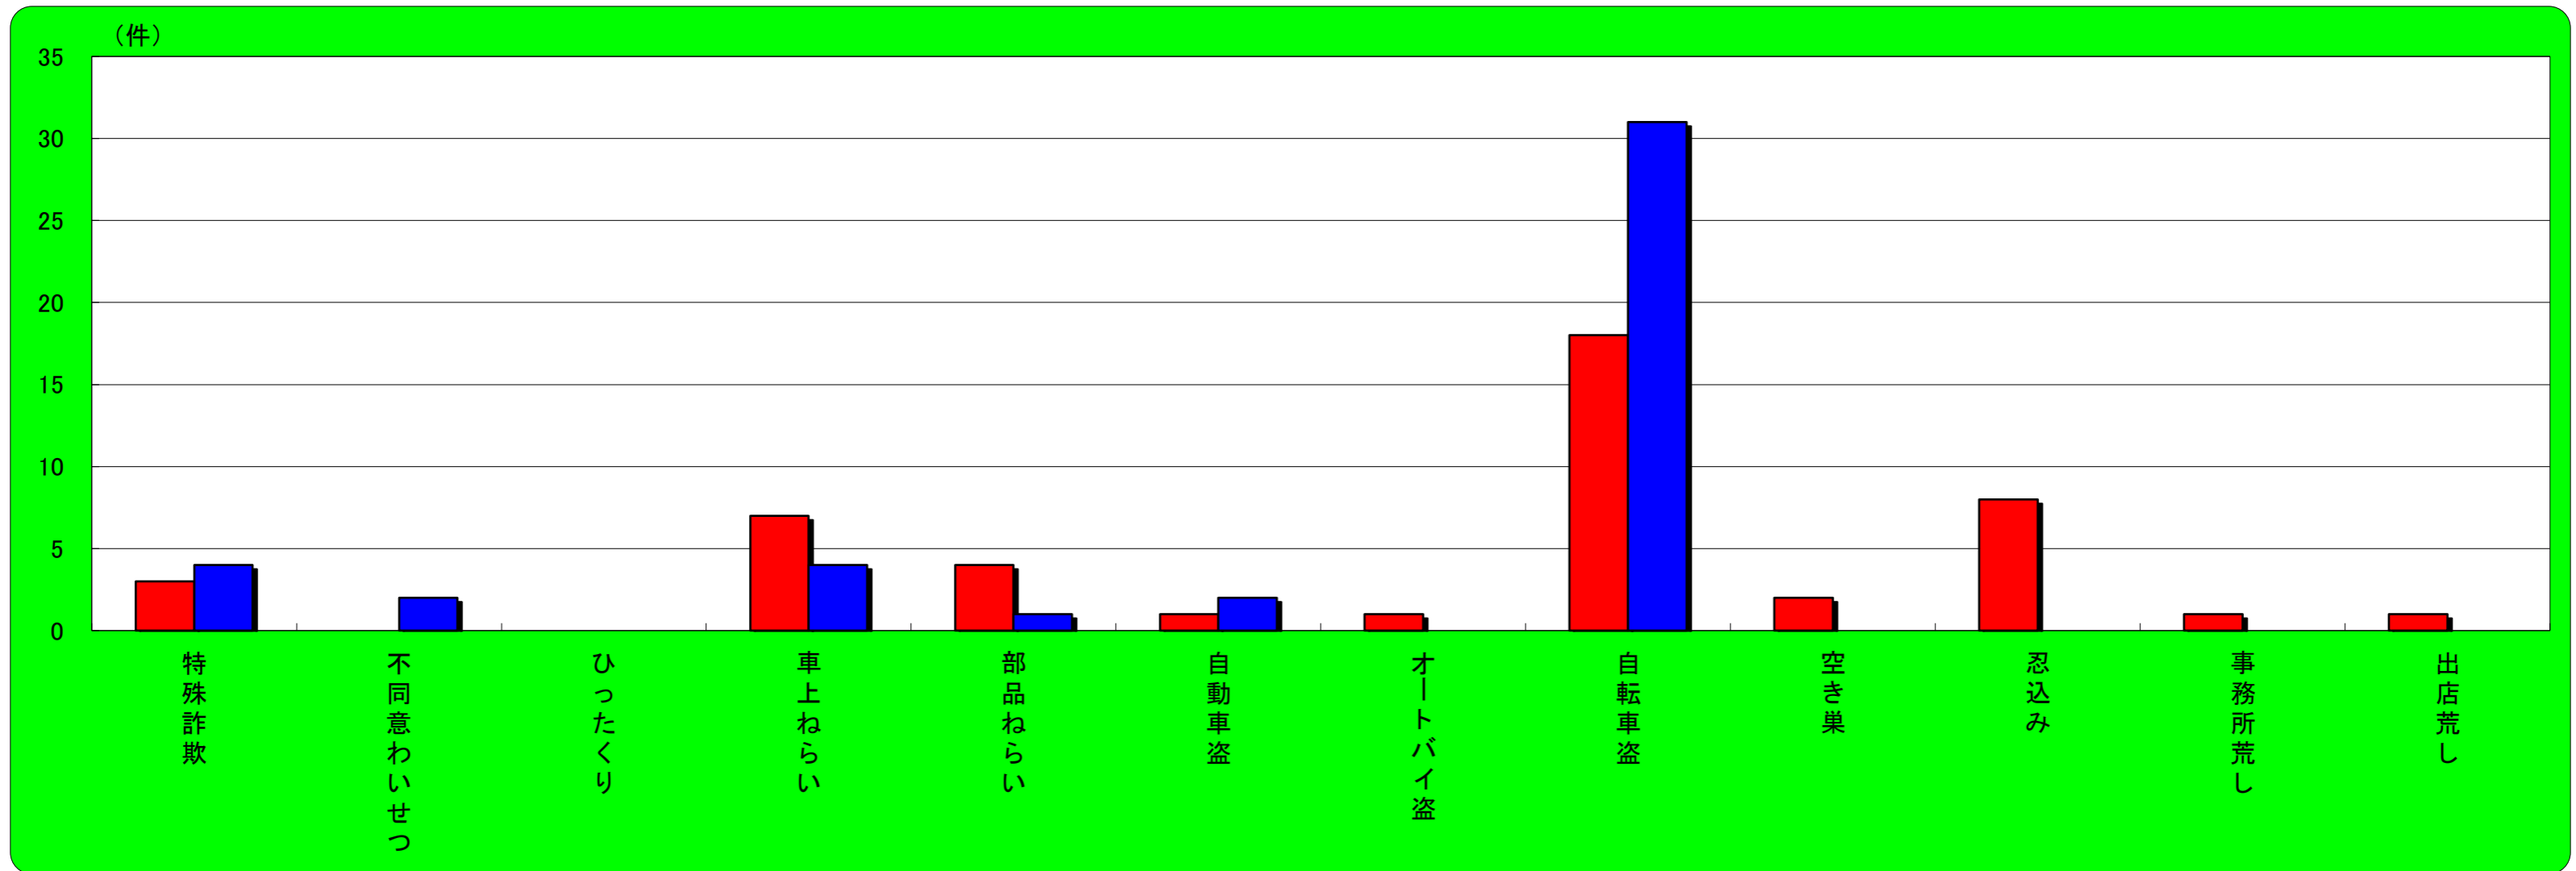

赤穂市 主な刑法犯認知状況

この表は、赤穂市で発生し、認知した事件を集約しています。

	刑法犯総数	特殊詐欺	不同意わいせつ	ひったくり	車上ねらい	部品ねらい	自動車盗	オートバイ盗	自転車盗	空き巣	忍込み	事務所荒し	出店荒し
令和6年7月末	165	3	0	0	7	4	1	1	18	2	8	1	1
令和5年7月末	128	4	2	0	4	1	2	0	31	0	0	0	0
増 減	37	-1	-2	0	3	3	-1	1	-13	2	8	1	1