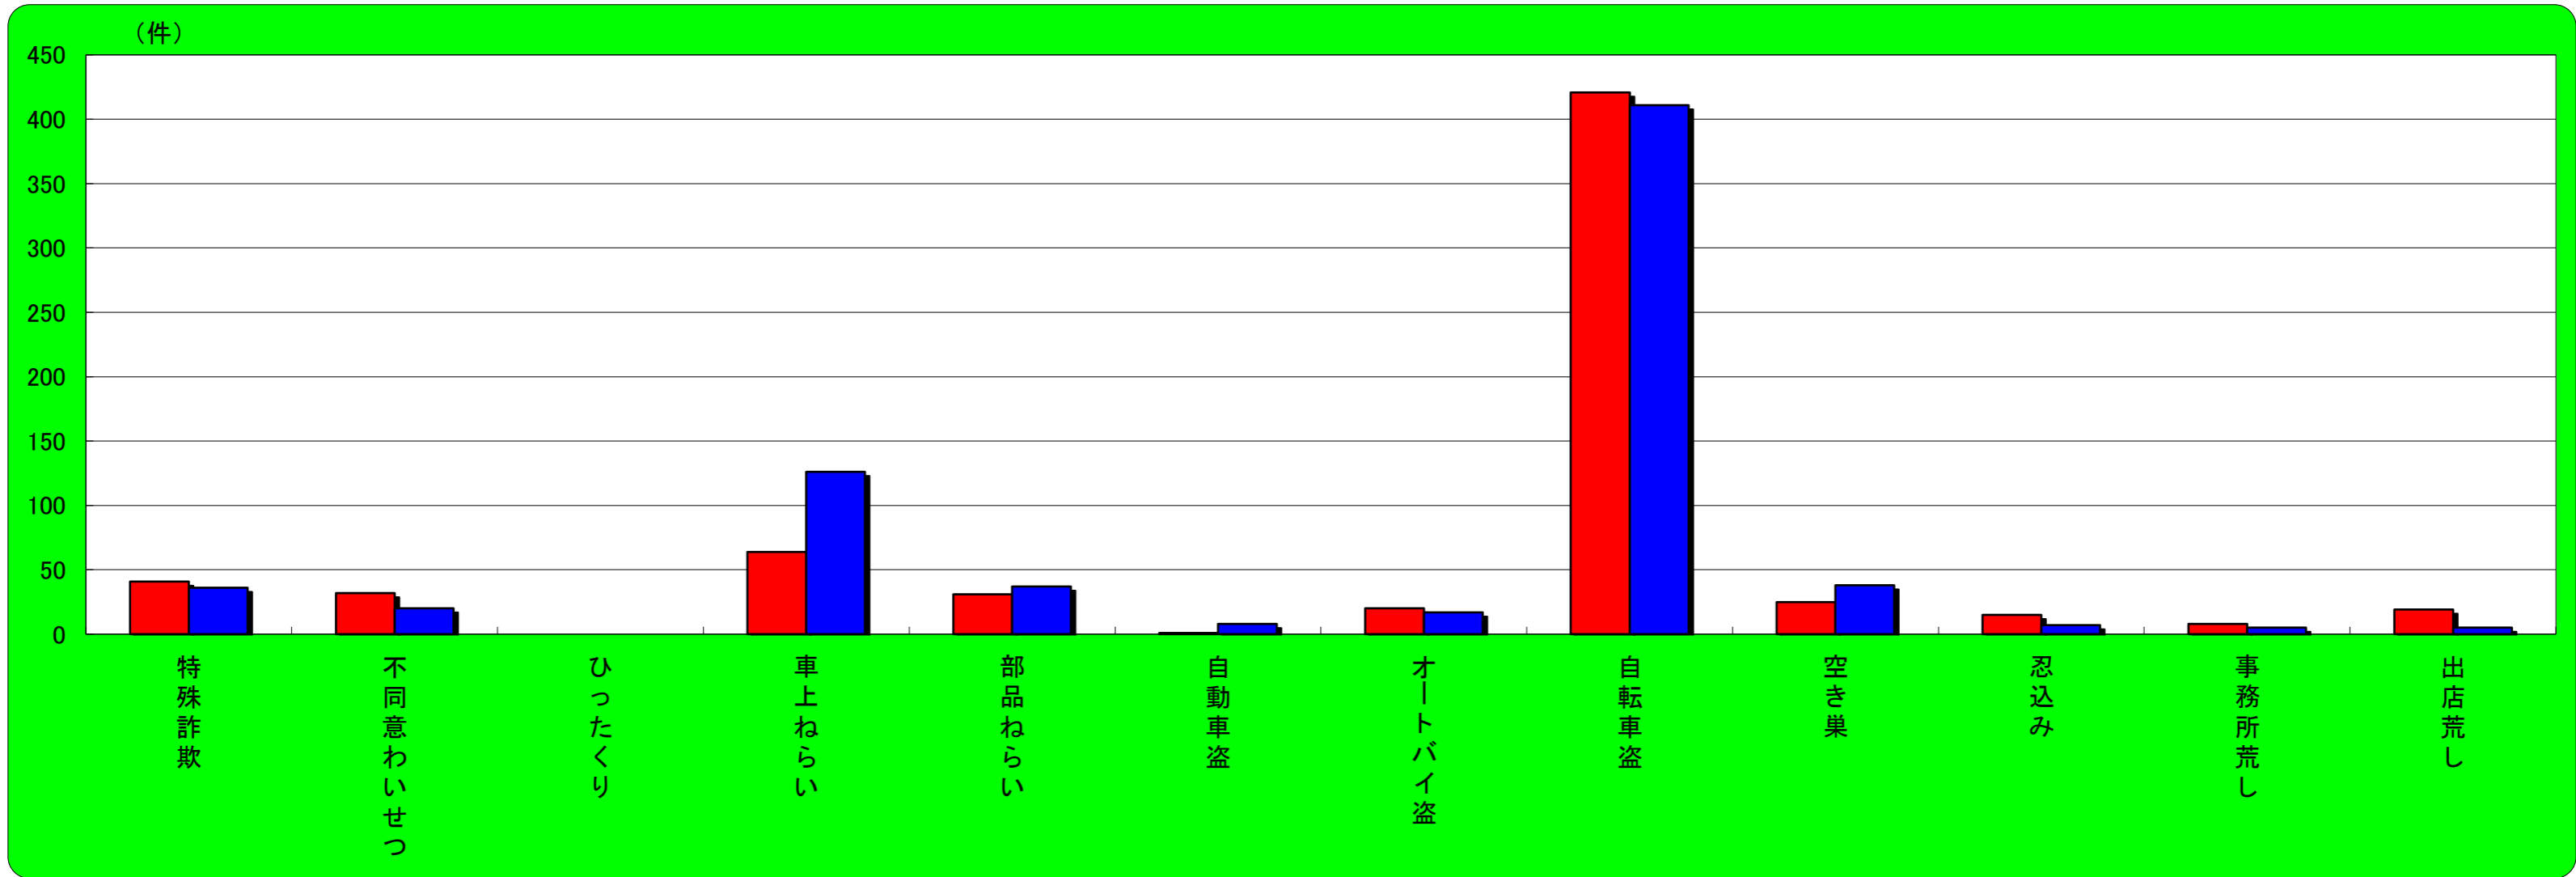

姫路市 主な刑法犯認知状況

この表は、姫路市で発生し、認知した事件を集約しています。

	刑法犯総数	特殊詐欺	不同意わいせつ	ひったくり	車上ねらい	部品ねらい	自動車盗	オートバイ盗	自転車盗	空き巣	忍込み	事務所荒し	出店荒し
令和6年7月末	2,247	41	32	0	64	31	1	20	421	25	15	8	19
令和5年7月末	2,087	36	20	0	126	37	8	17	411	38	7	5	5
増 減	160	5	12	0	-62	-6	-7	3	10	-13	8	3	14

たつの市 主な刑法犯認知状況

この表は、たつの市で発生し、認知した事件を集約しています。

	刑法犯総数	特殊詐欺	不同意わいせつ	ひったくり	車上ねらい	部品ねらい	自動車盗	オートバイ盗	自転車盗	空き巣	忍込み	事務所荒し	出店荒し
令和6年7月末	153	0	0	0	5	11	1	1	20	4	1	0	5
令和5年7月末	145	1	2	0	6	4	1	1	14	2	1	1	2
増減	8	-1	-2	0	-1	7	0	0	6	2	0	-1	3

相生市 主な刑法犯認知状況

この表は、相生市で発生し、認知した事件を集約しています。

	刑法犯総数	特殊詐欺	不同意わいせつ	ひったくり	車上ねらい	部品ねらい	自動車盗	オートバイ盗	自転車盗	空き巣	忍込み	事務所荒し	出店荒し
令和6年7月末	65	4	1	0	5	0	0	0	7	1	0	1	0
令和5年7月末	57	1	0	0	2	2	0	0	5	2	3	0	0
増 減	8	3	1	0	3	-2	0	0	2	-1	-3	1	0