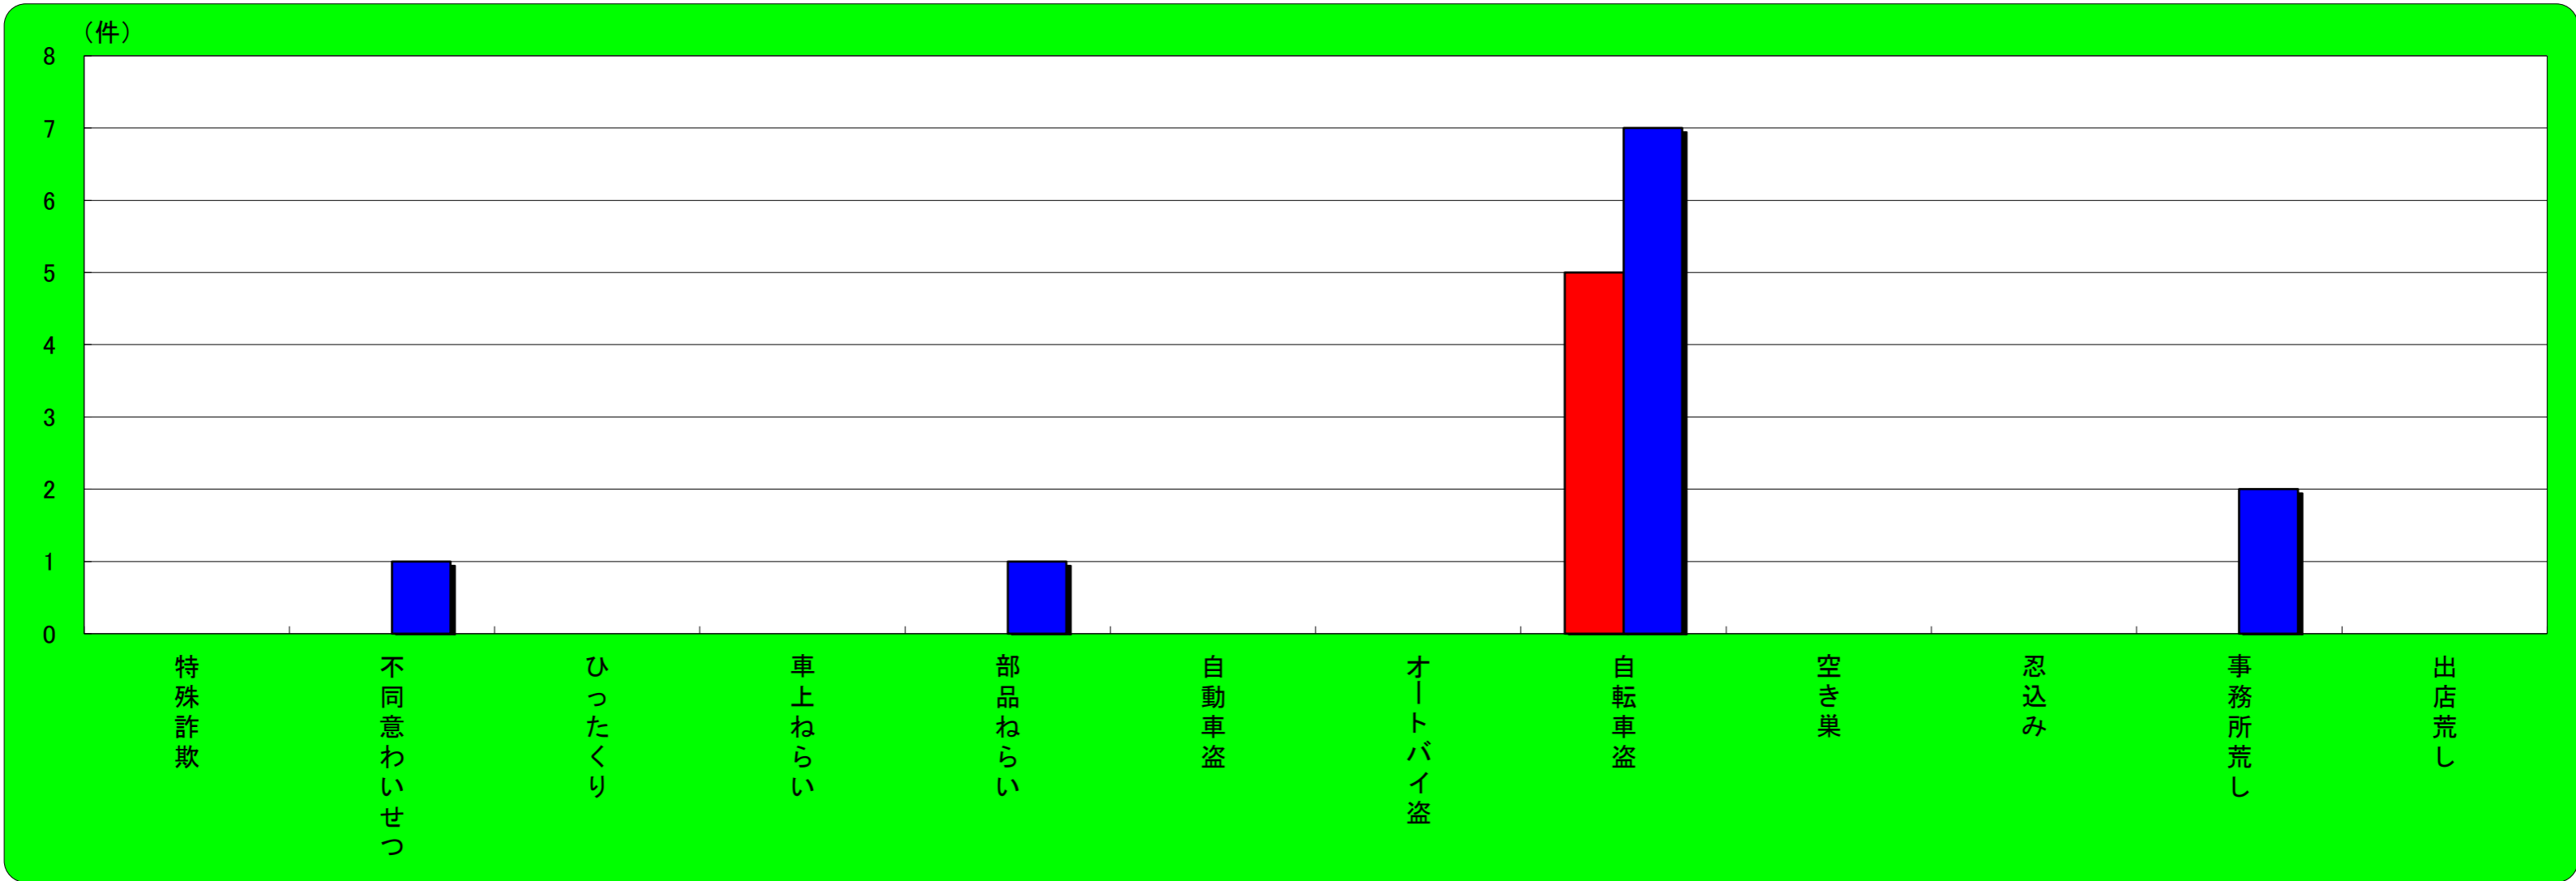

市川町 主な刑法犯認知状況

この表は、市川町で発生し、認知した事件を集約しています。

	刑法犯総数	特殊詐欺	不同意わいせつ	ひったくり	車上ねらい	部品ねらい	自動車盗	オートバイ盗	自転車盗	空き巣	忍込み	事務所荒し	出店荒し
令和6年7月末	24	0	0	0	0	0	0	0	5	0	0	0	0
令和5年7月末	37	0	1	0	0	1	0	0	7	0	0	2	0
増 減	-13	0	-1	0	0	-1	0	0	-2	0	0	-2	0