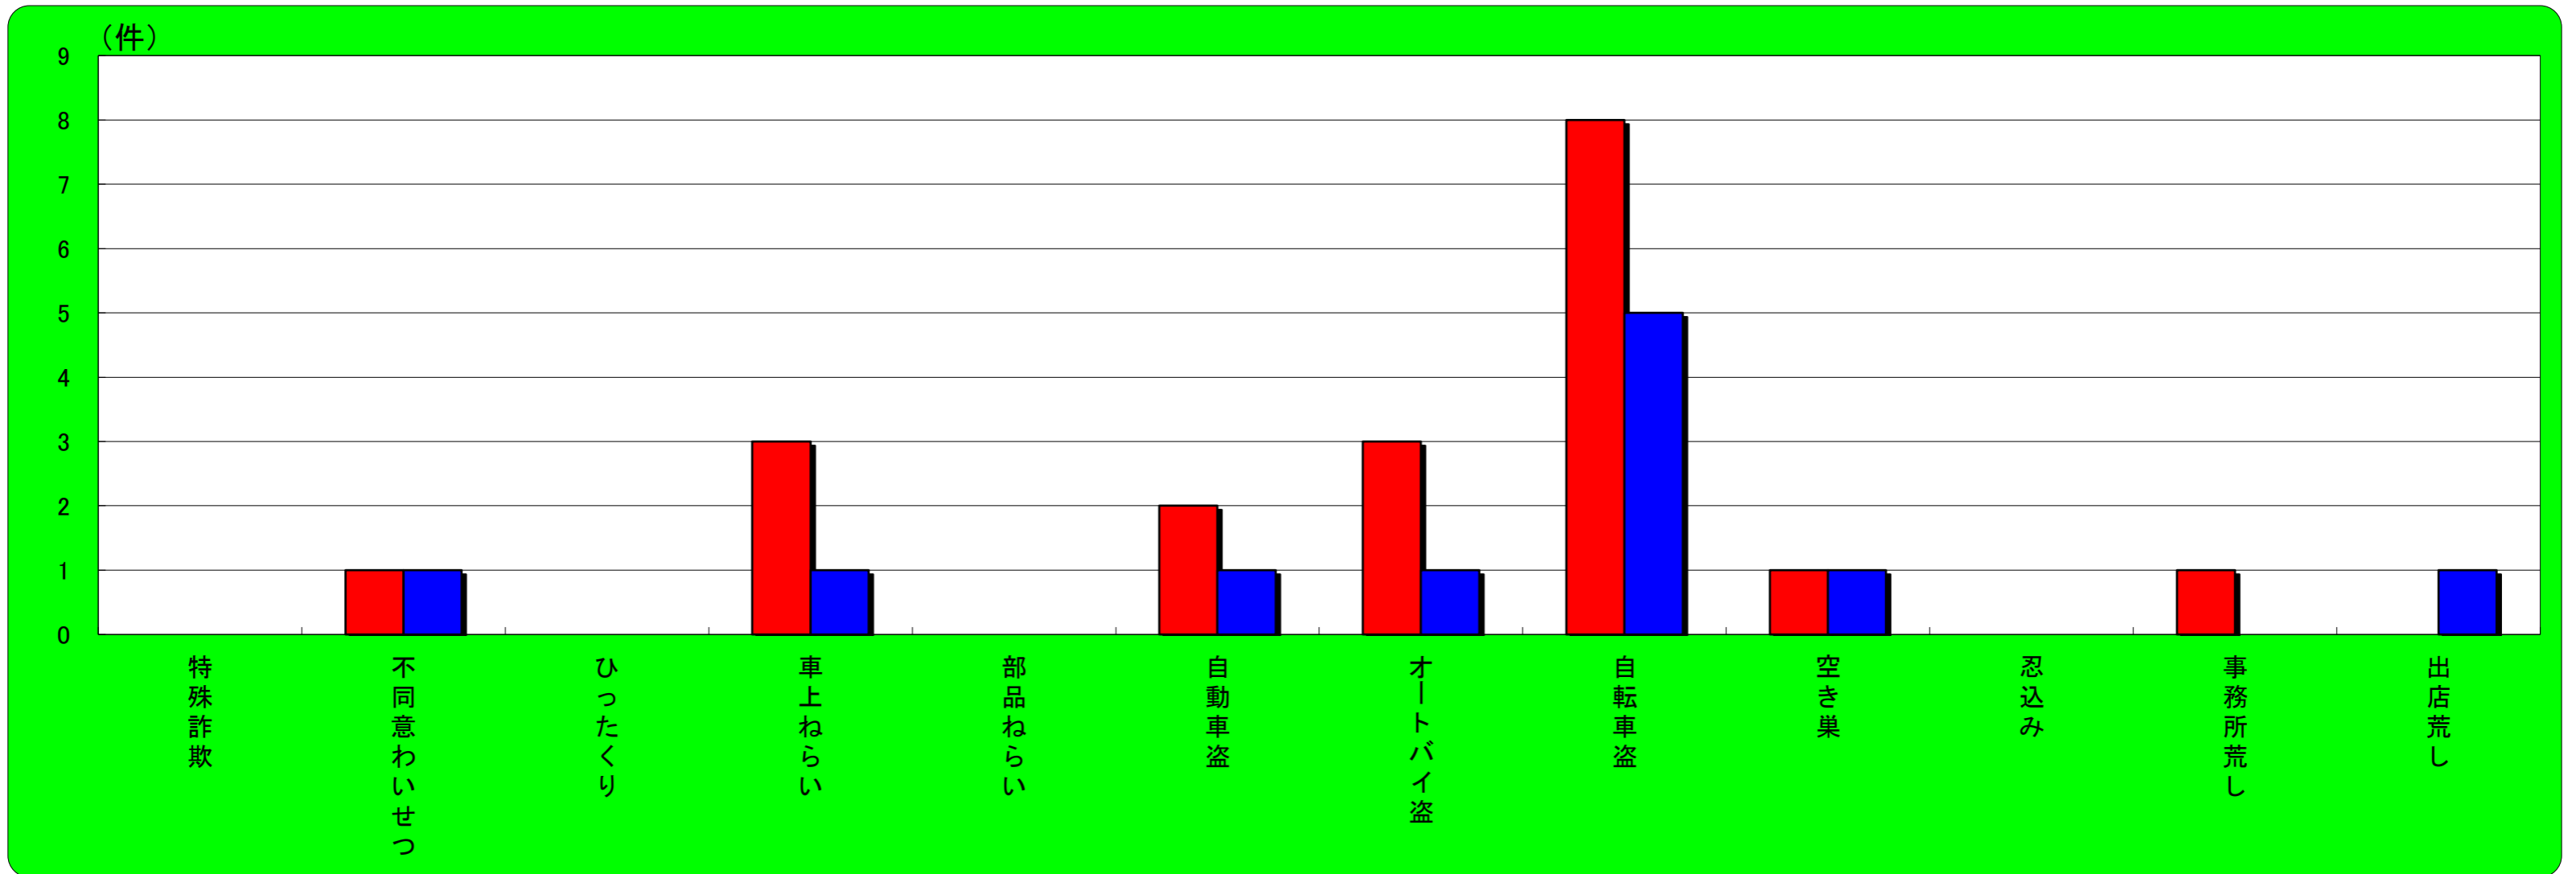

赤穂市 主な刑法犯認知状況

この表は、赤穂市で発生し、認知した事件を集約しています。

	刑法犯総数	特殊詐欺	不同意わいせつ	ひったくり	車上ねらい	部品ねらい	自動車盗	オートバイ盗	自転車盗	空き巣	忍込み	事務所荒し	出店荒し
令和6年7月末	165	3	0	0	7	4	1	1	18	2	8	1	1
令和5年7月末	128	4	2	0	4	1	2	0	31	0	0	0	0
増 減	37	-1	-2	0	3	3	-1	1	-13	2	8	1	1

宍粟市 主な刑法犯認知状況

この表は、宍粟市で発生し、認知した事件を集約しています。

	刑法犯総数	特殊詐欺	不同意わいせつ	ひったくり	車上ねらい	部品ねらい	自動車盗	オートバイ盗	自転車盗	空き巣	忍込み	事務所荒し	出店荒し
令和6年7月末	92	0	1	0	3	0	2	3	8	1	0	1	0
令和5年7月末	76	0	1	0	1	0	1	1	5	1	0	0	1
増 減	16	0	0	0	2	0	1	2	3	0	0	1	-1