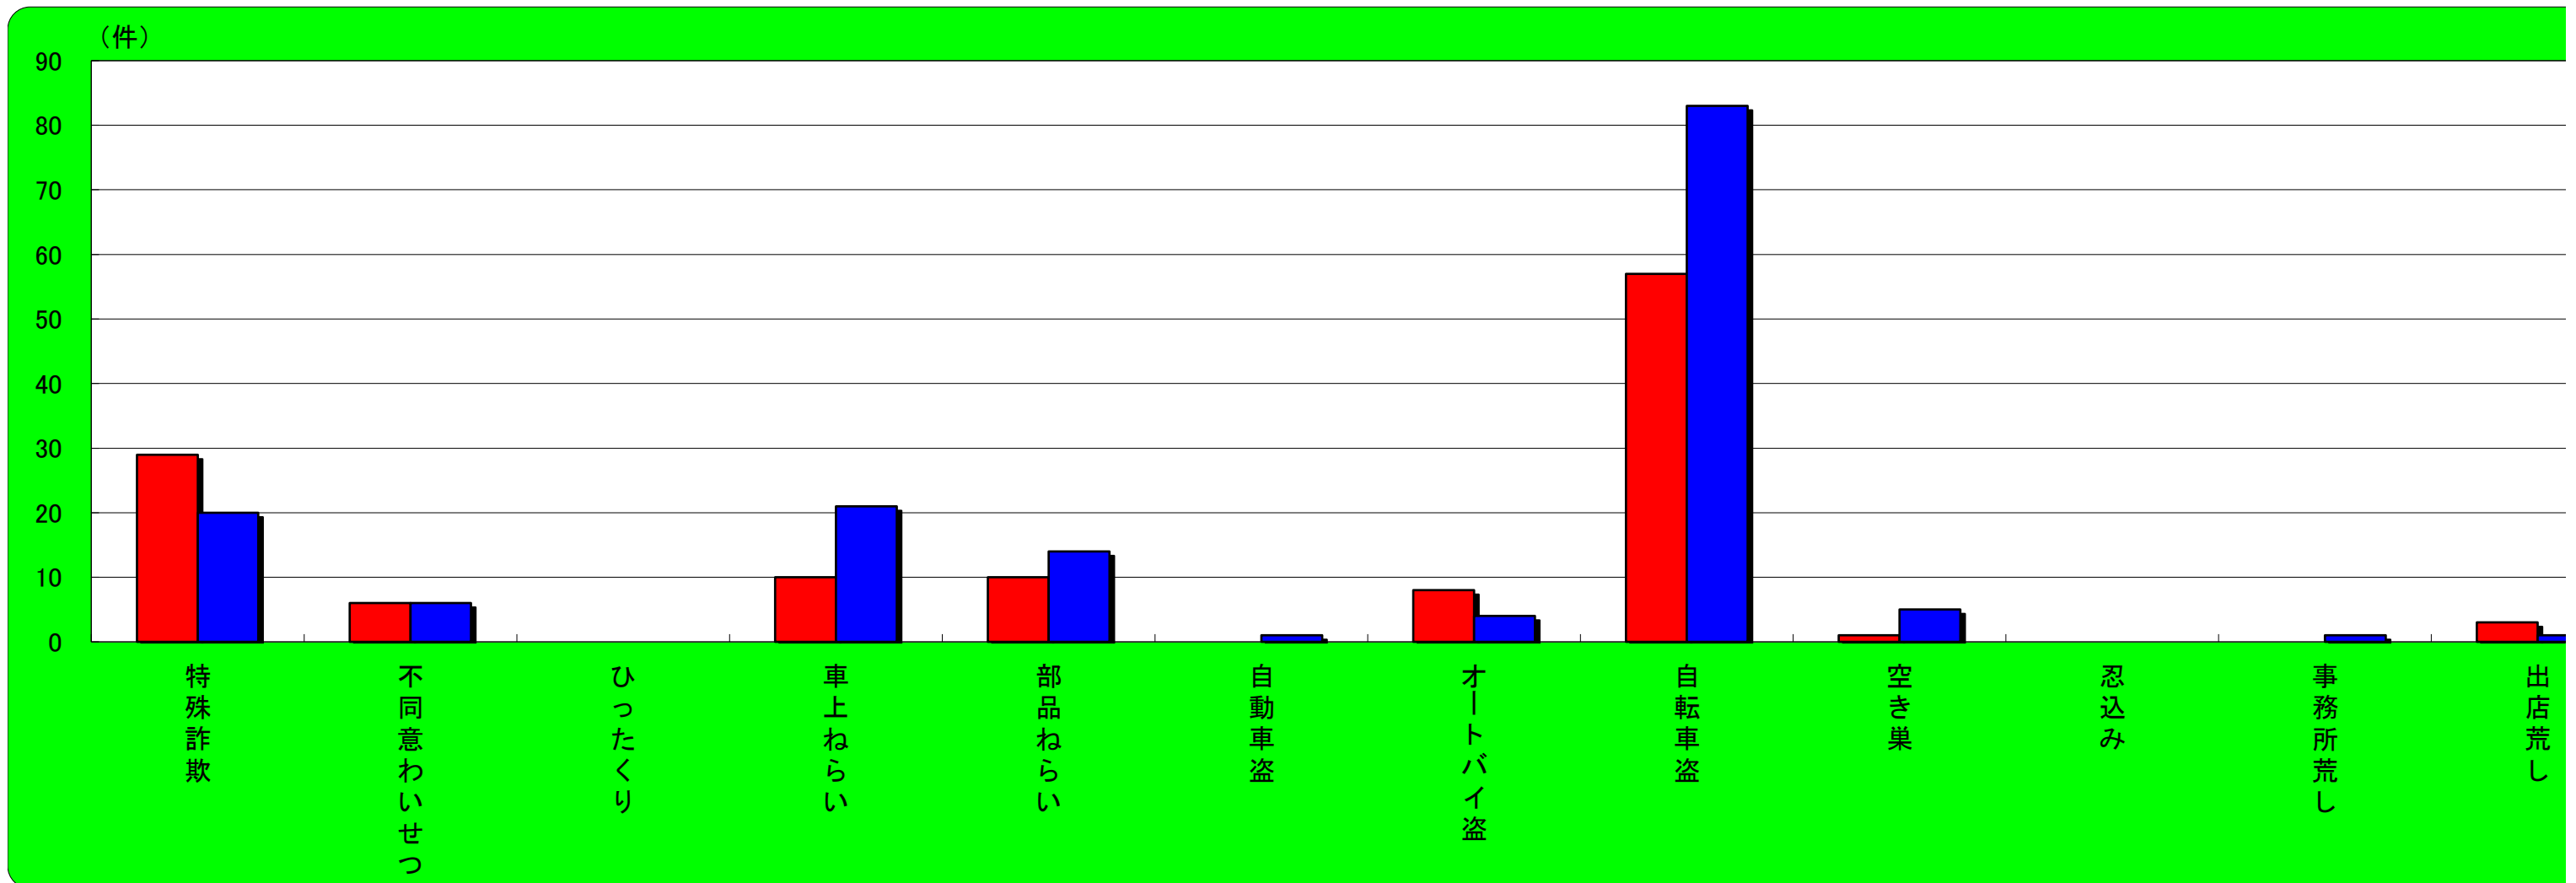

東灘区 主な刑法犯認知状況

この表は、東灘区で発生し、認知した事件を集約しています。

	刑法犯総数	特殊詐欺	不同意わいせつ	ひったくり	車上ねらい	部品ねらい	自動車盗	オートバイ盗	自転車盗	空き巣	忍込み	事務所荒し	出店荒し
令和6年7月末	630	46	3	0	12	14	2	3	174	8	1	0	3
令和5年7月末	630	23	5	1	40	12	2	7	156	4	0	1	2
増 減	0	23	-2	-1	-28	2	0	-4	18	4	1	-1	1

灘区 主な刑法犯認知状況

この表は、灘区で発生し、認知した事件を集約しています。

	刑法犯総数	特殊詐欺	不同意わいせつ	ひったくり	車上ねらい	部品ねらい	自動車盗	オートバイ盗	自転車盗	空き巣	忍込み	事務所荒し	出店荒し
令和6年7月末	379	29	6	0	10	10	0	8	57	1	0	0	3
令和5年7月末	414	20	6	0	21	14	1	4	83	5	0	1	1
増減	-35	9	0	0	-11	-4	-1	4	-26	-4	0	-1	2

中央区 主な刑法犯認知状況

この表は、中央区で発生し、認知した事件を集約しています。

	刑法犯総数	特殊詐欺	不同意わいせつ	ひったくり	車上ねらい	部品ねらい	自動車盗	オートバイ盗	自転車盗	空き巣	忍込み	事務所荒し	出店荒し
令和6年7月末	1,950	30	41	2	43	33	7	20	266	7	3	1	21
令和5年7月末	1,936	35	22	1	36	15	5	15	280	5	2	2	15
増 減	14	-5	19	1	7	18	2	5	-14	2	1	-1	6