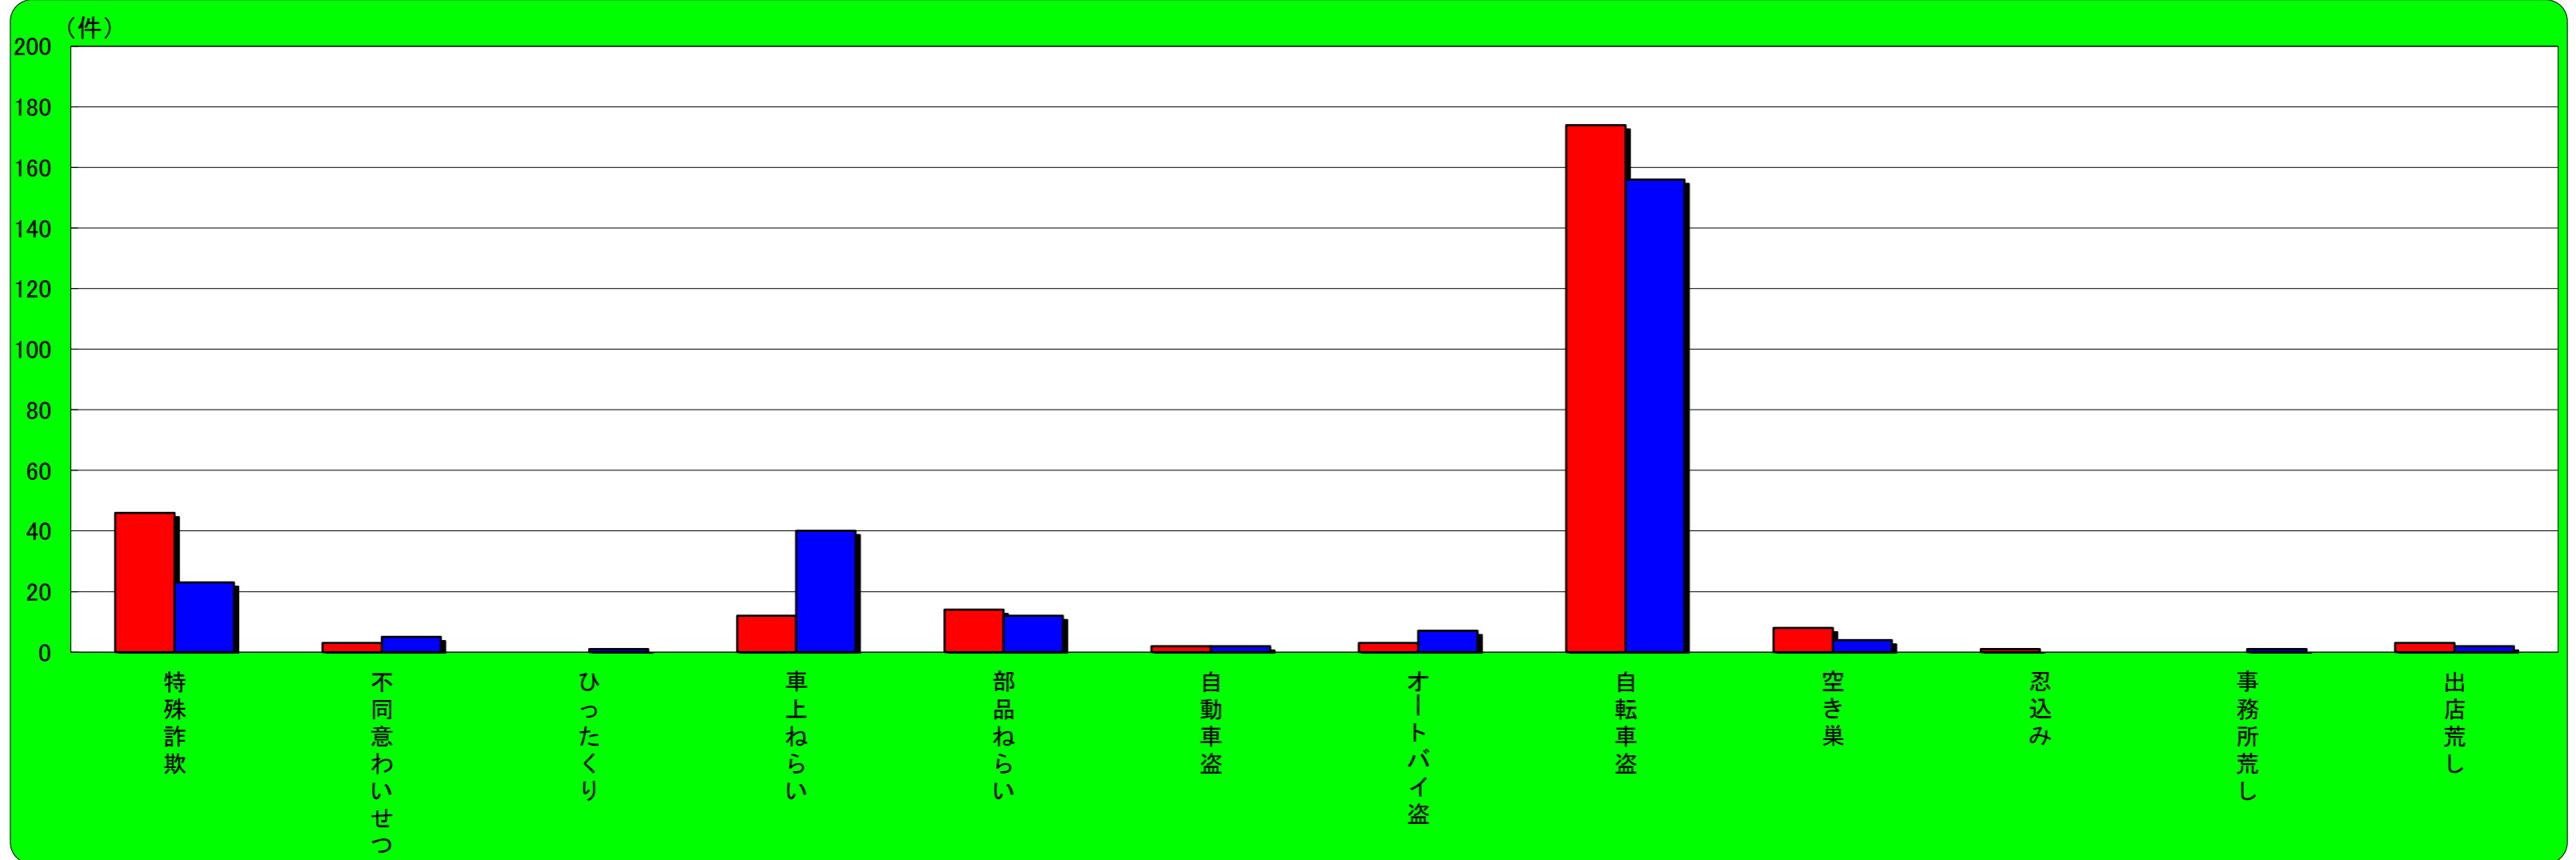

東灘区 主な刑法犯認知状況

この表は、東灘区で発生し、認知した事件を集約しています。

	刑法犯総数	特殊詐欺	不同意わいせつ	ひったくり	車上ねらい	部品ねらい	自動車盗	オートバイ盗	自転車盗	空き巣	忍込み	事務所荒し	出店荒し
令和6年7月末	630	46	3	0	12	14	2	3	174	8	1	0	3
令和5年7月末	630	23	5	1	40	12	2	7	156	4	0	1	2
増 減	0	23	-2	-1	-28	2	0	-4	18	4	1	-1	1

灘区 主な刑法犯認知状況

この表は、灘区で発生し、認知した事件を集約しています。

	刑法犯総数	特殊詐欺	不同意わいせつ	ひったくり	車上ねらい	部品ねらい	自動車盗	オートバイ盗	自転車盗	空き巣	忍込み	事務所荒し	出店荒し
令和6年7月末	379	29	6	0	10	10	0	8	57	1	0	0	3
令和5年7月末	414	20	6	0	21	14	1	4	83	5	0	1	1
増減	-35	9	0	0	-11	-4	-1	4	-26	-4	0	-1	2

中央区 主な刑法犯認知状況

この表は、中央区で発生し、認知した事件を集約しています。

	刑法犯総数	特殊詐欺	不同意わいせつ	ひったくり	車上ねらい	部品ねらい	自動車盗	オートバイ盗	自転車盗	空き巣	忍込み	事務所荒し	出店荒し
令和6年7月末	1,950	30	41	2	43	33	7	20	266	7	3	1	21
令和5年7月末	1,936	35	22	1	36	15	5	15	280	5	2	2	15
増 減	14	-5	19	1	7	18	2	5	-14	2	1	-1	6

兵庫区 主な刑法犯認知状況

この表は、兵庫区で発生し、認知した事件を集約しています。

	刑法犯総数	特殊詐欺	不同意わいせつ	ひったくり	車上ねらい	部品ねらい	自動車盗	オートバイ盗	自転車盗	空き巣	忍込み	事務所荒し	出店荒し
令和6年7月末	886	38	12	1	29	9	5	11	193	9	0	1	4
令和5年7月末	867	23	9	1	26	9	2	19	214	10	4	0	0
増 減	19	15	3	0	3	0	3	-8	-21	-1	-4	1	4