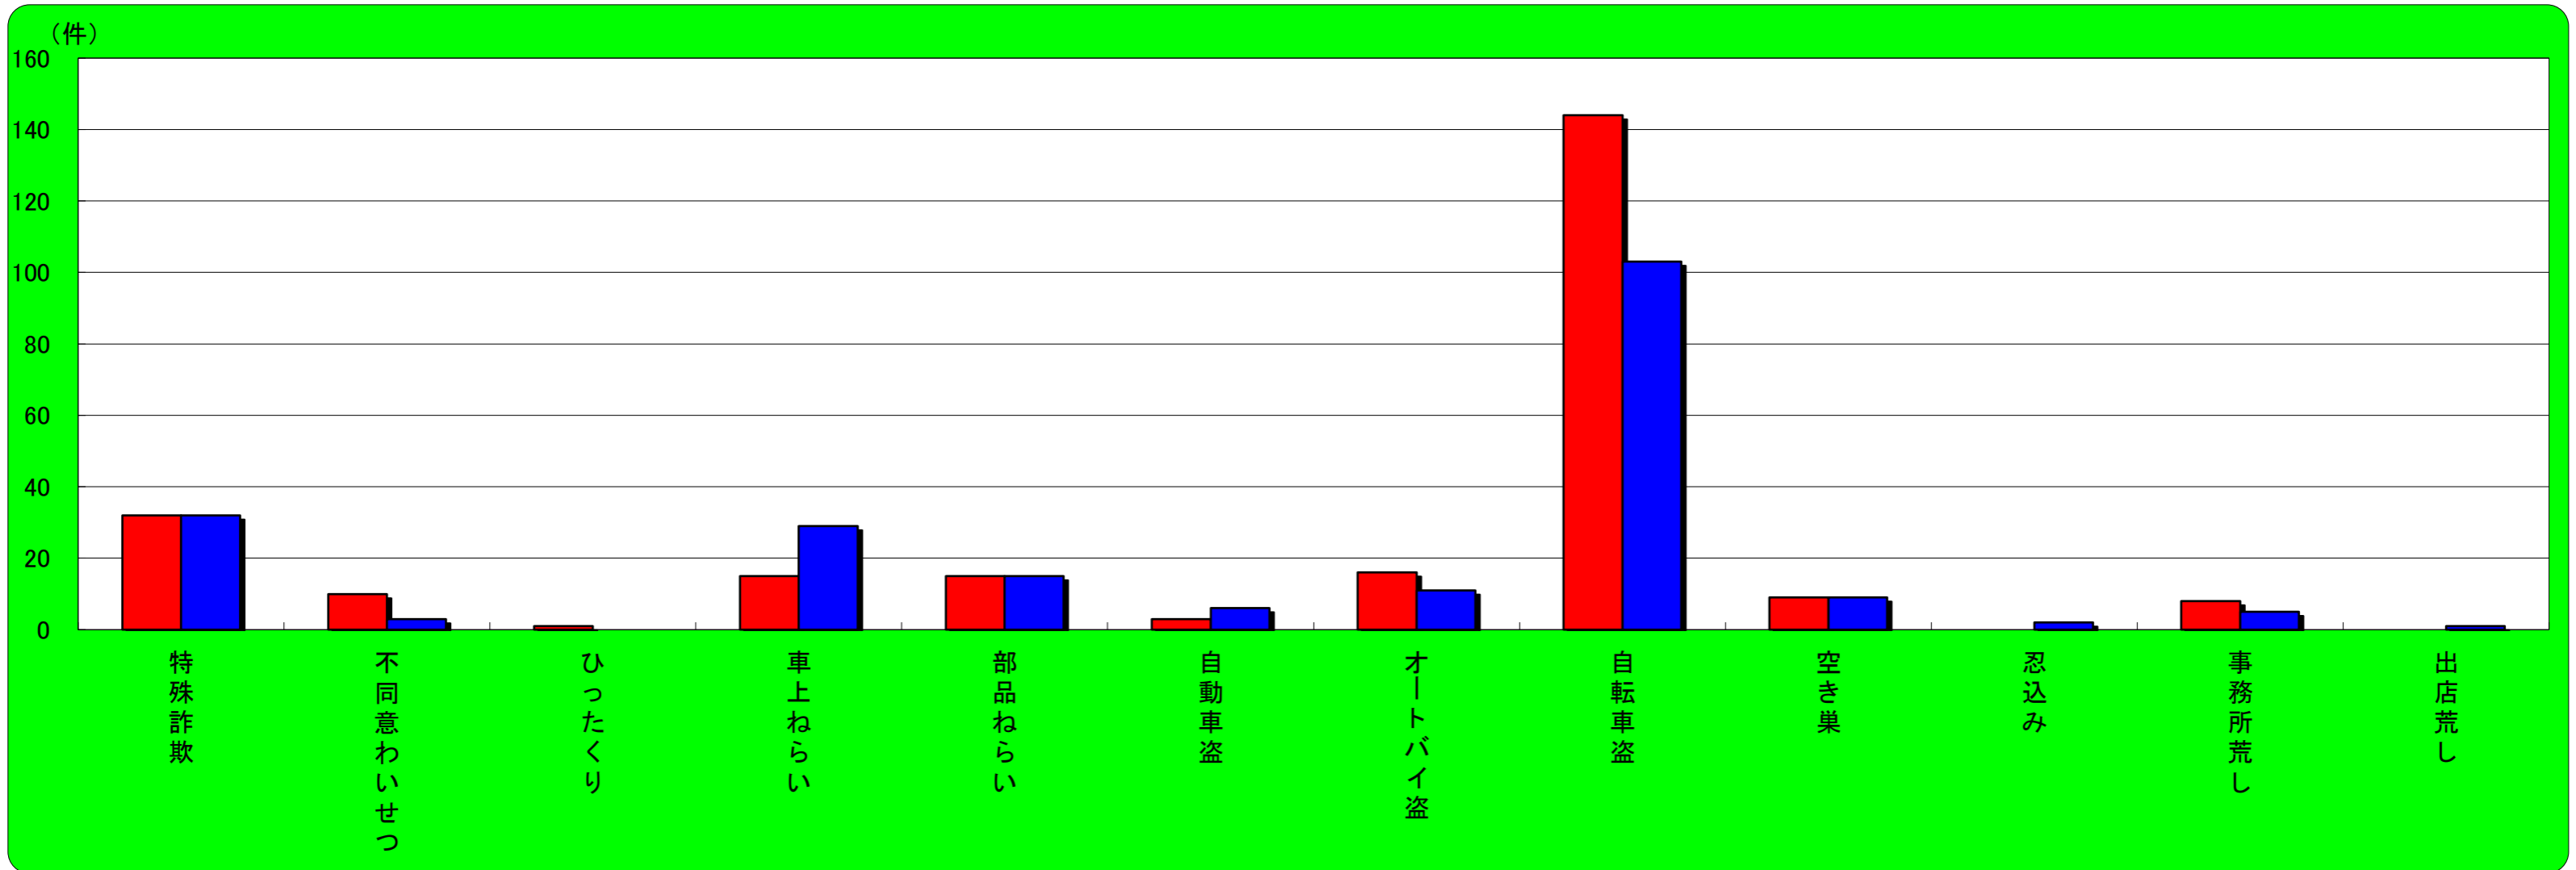

垂水区 主な刑法犯認知状況

この表は、垂水区で発生し、認知した事件を集約しています。

	刑法犯総数	特殊詐欺	不同意わいせつ	ひったくり	車上ねらい	部品ねらい	自動車盗	オートバイ盗	自転車盗	空き巣	忍込み	事務所荒し	出店荒し
令和6年7月末	666	42	13	0	17	21	4	18	50	6	3	3	5
令和5年7月末	547	45	5	0	7	14	1	10	52	3	1	0	3
増 減	119	-3	8	0	10	7	3	8	-2	3	2	3	2

西区 主な刑法犯認知状況

この表は、西区で発生し、認知した事件を集約しています。

	刑法犯総数	特殊詐欺	不同意わいせつ	ひったくり	車上ねらい	部品ねらい	自動車盗	オートバイ盗	自転車盗	空き巣	忍込み	事務所荒し	出店荒し
令和6年7月末	867	32	10	1	15	15	3	16	144	9	0	8	0
令和5年7月末	759	32	3	0	29	15	6	11	103	9	2	5	1
増減	108	0	7	1	-14	0	-3	5	41	0	-2	3	-1