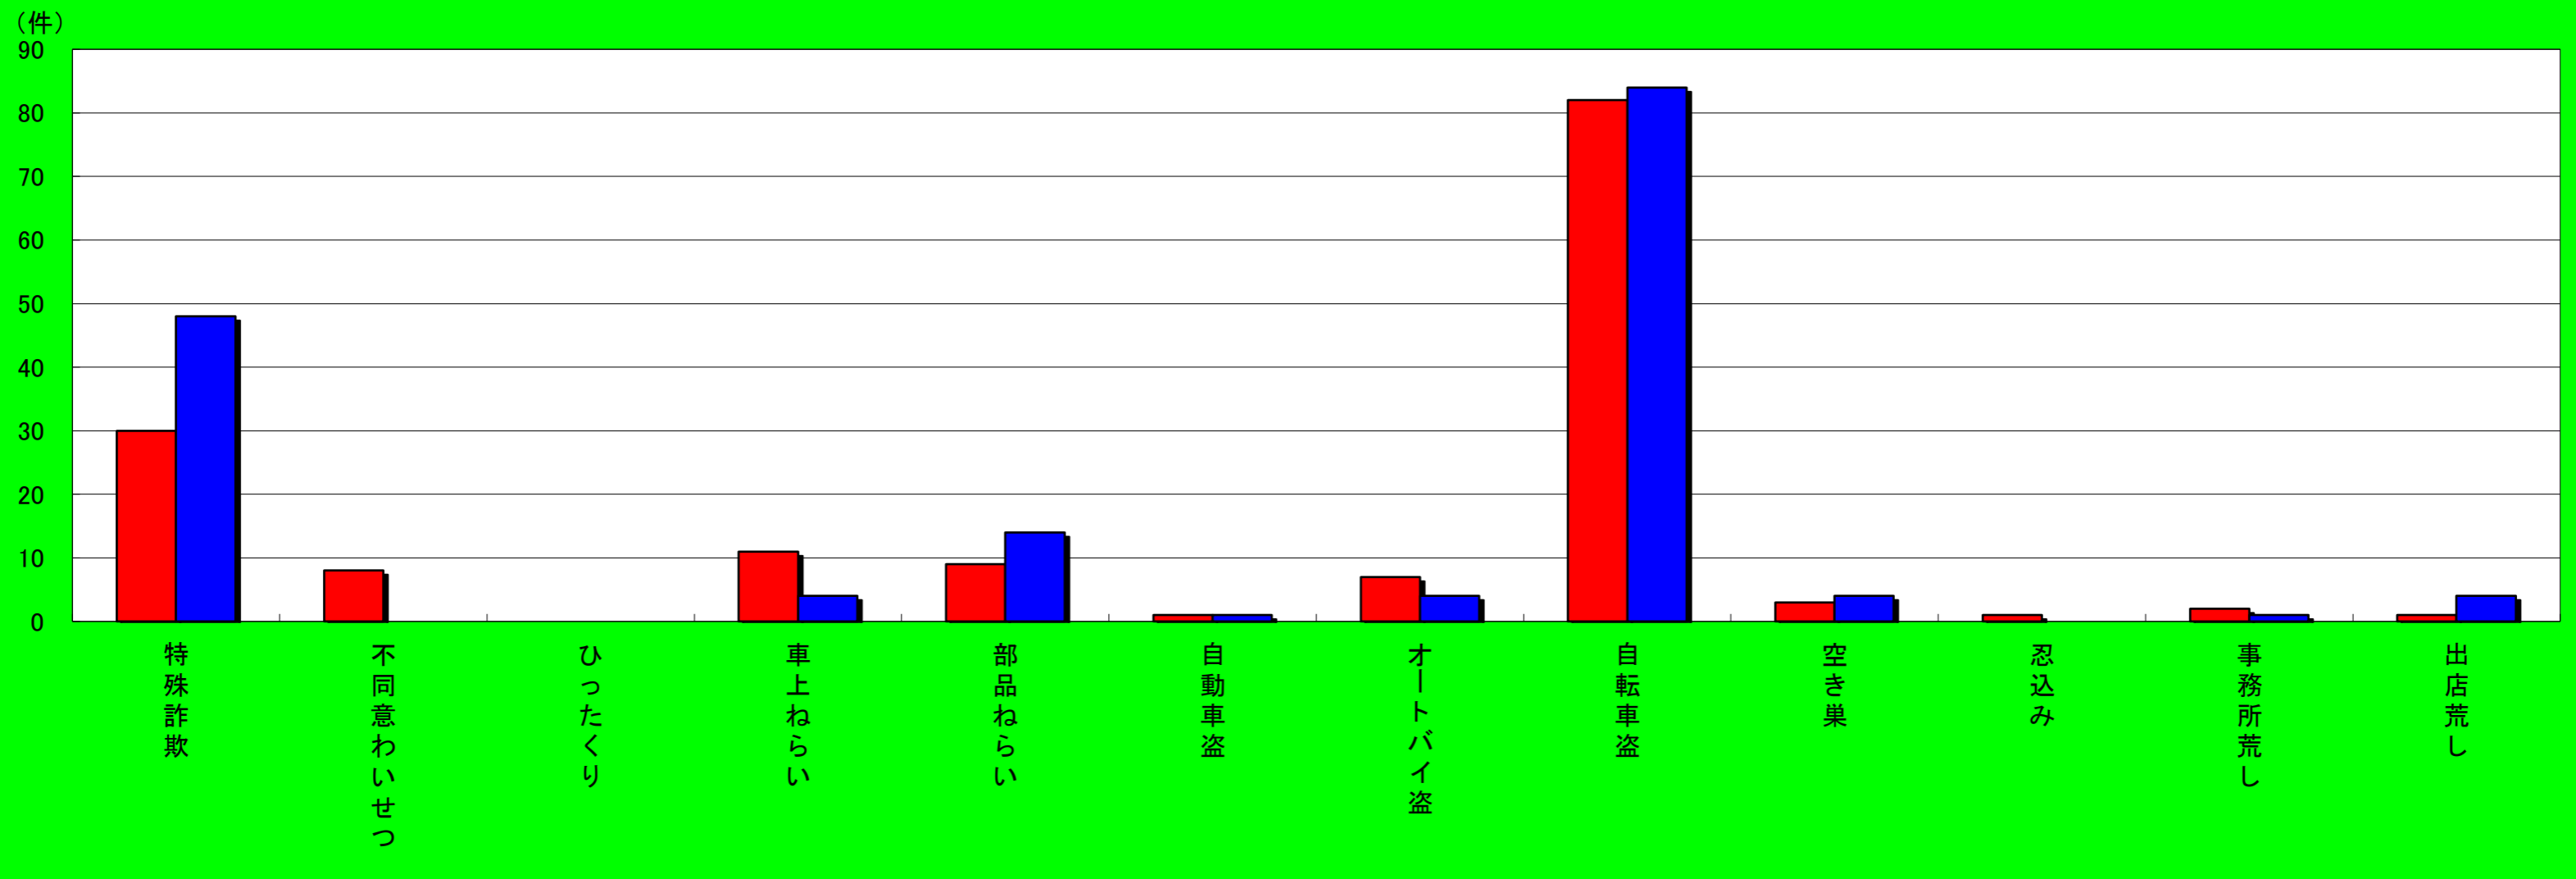

須磨区 主な刑法犯認知状況

この表は、須磨区で発生し、認知した事件を集約しています。

	刑法犯総数	特殊詐欺	不同意わいせつ	ひったくり	車上ねらい	部品ねらい	自動車盗	オートバイ盗	自転車盗	空き巣	忍込み	事務所荒し	出店荒し
令和6年7月末	503	30	8	0	11	9	1	7	82	3	1	2	1
令和5年7月末	460	48	0	0	4	14	1	4	84	4	0	1	4
増 減	43	-18	8	0	7	-5	0	3	-2	-1	1	1	-3