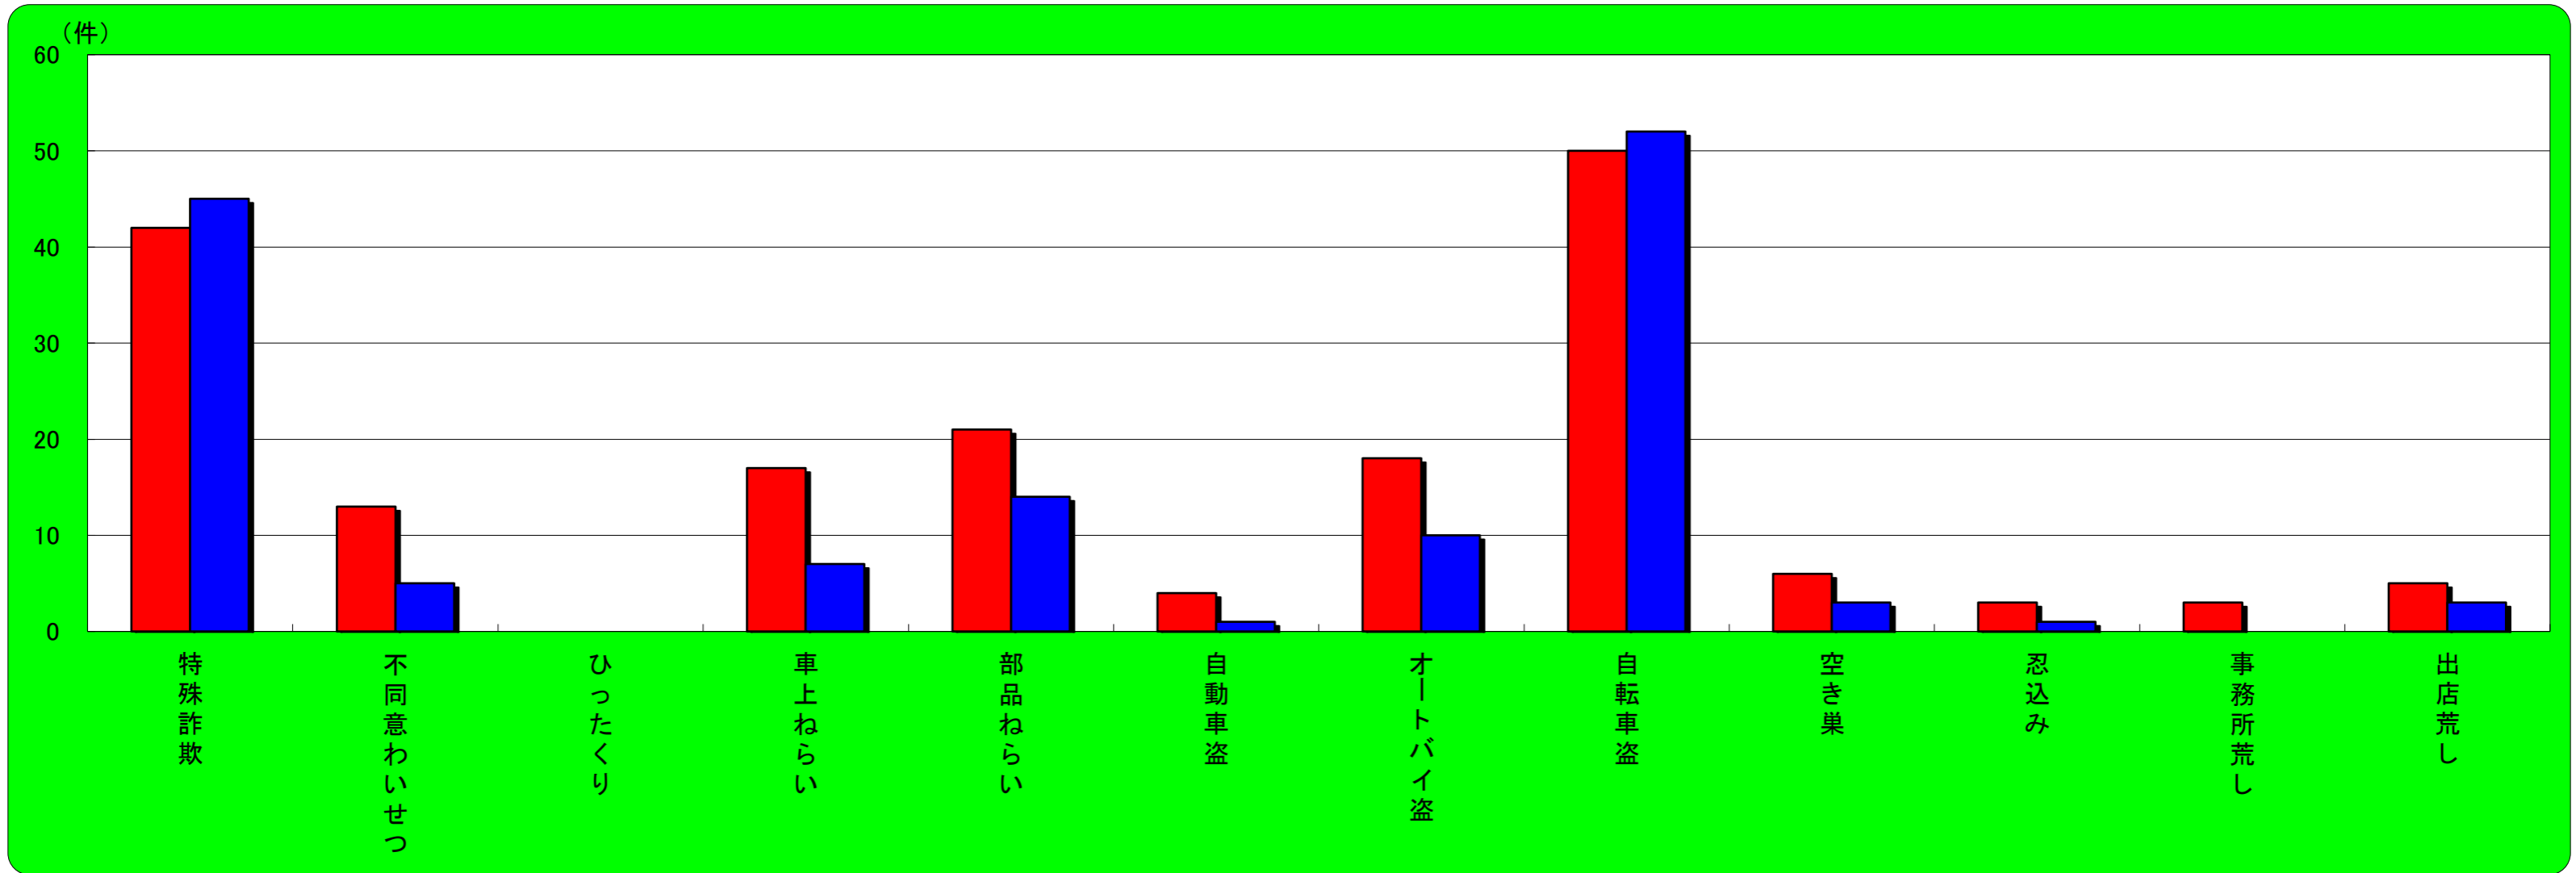

須磨区 主な刑法犯認知状況

この表は、須磨区で発生し、認知した事件を集約しています。

	刑法犯総数	特殊詐欺	不同意わいせつ	ひったくり	車上ねらい	部品ねらい	自動車盗	オートバイ盗	自転車盗	空き巣	忍込み	事務所荒し	出店荒し
令和6年7月末	503	30	8	0	11	9	1	7	82	3	1	2	1
令和5年7月末	460	48	0	0	4	14	1	4	84	4	0	1	4
増 減	43	-18	8	0	7	-5	0	3	-2	-1	1	1	-3

垂水区 主な刑法犯認知状況

この表は、垂水区で発生し、認知した事件を集約しています。

	刑法犯総数	特殊詐欺	不同意わいせつ	ひったくり	車上ねらい	部品ねらい	自動車盗	オートバイ盗	自転車盗	空き巣	忍込み	事務所荒し	出店荒し
令和6年7月末	666	42	13	0	17	21	4	18	50	6	3	3	5
令和5年7月末	547	45	5	0	7	14	1	10	52	3	1	0	3
増 減	119	-3	8	0	10	7	3	8	-2	3	2	3	2