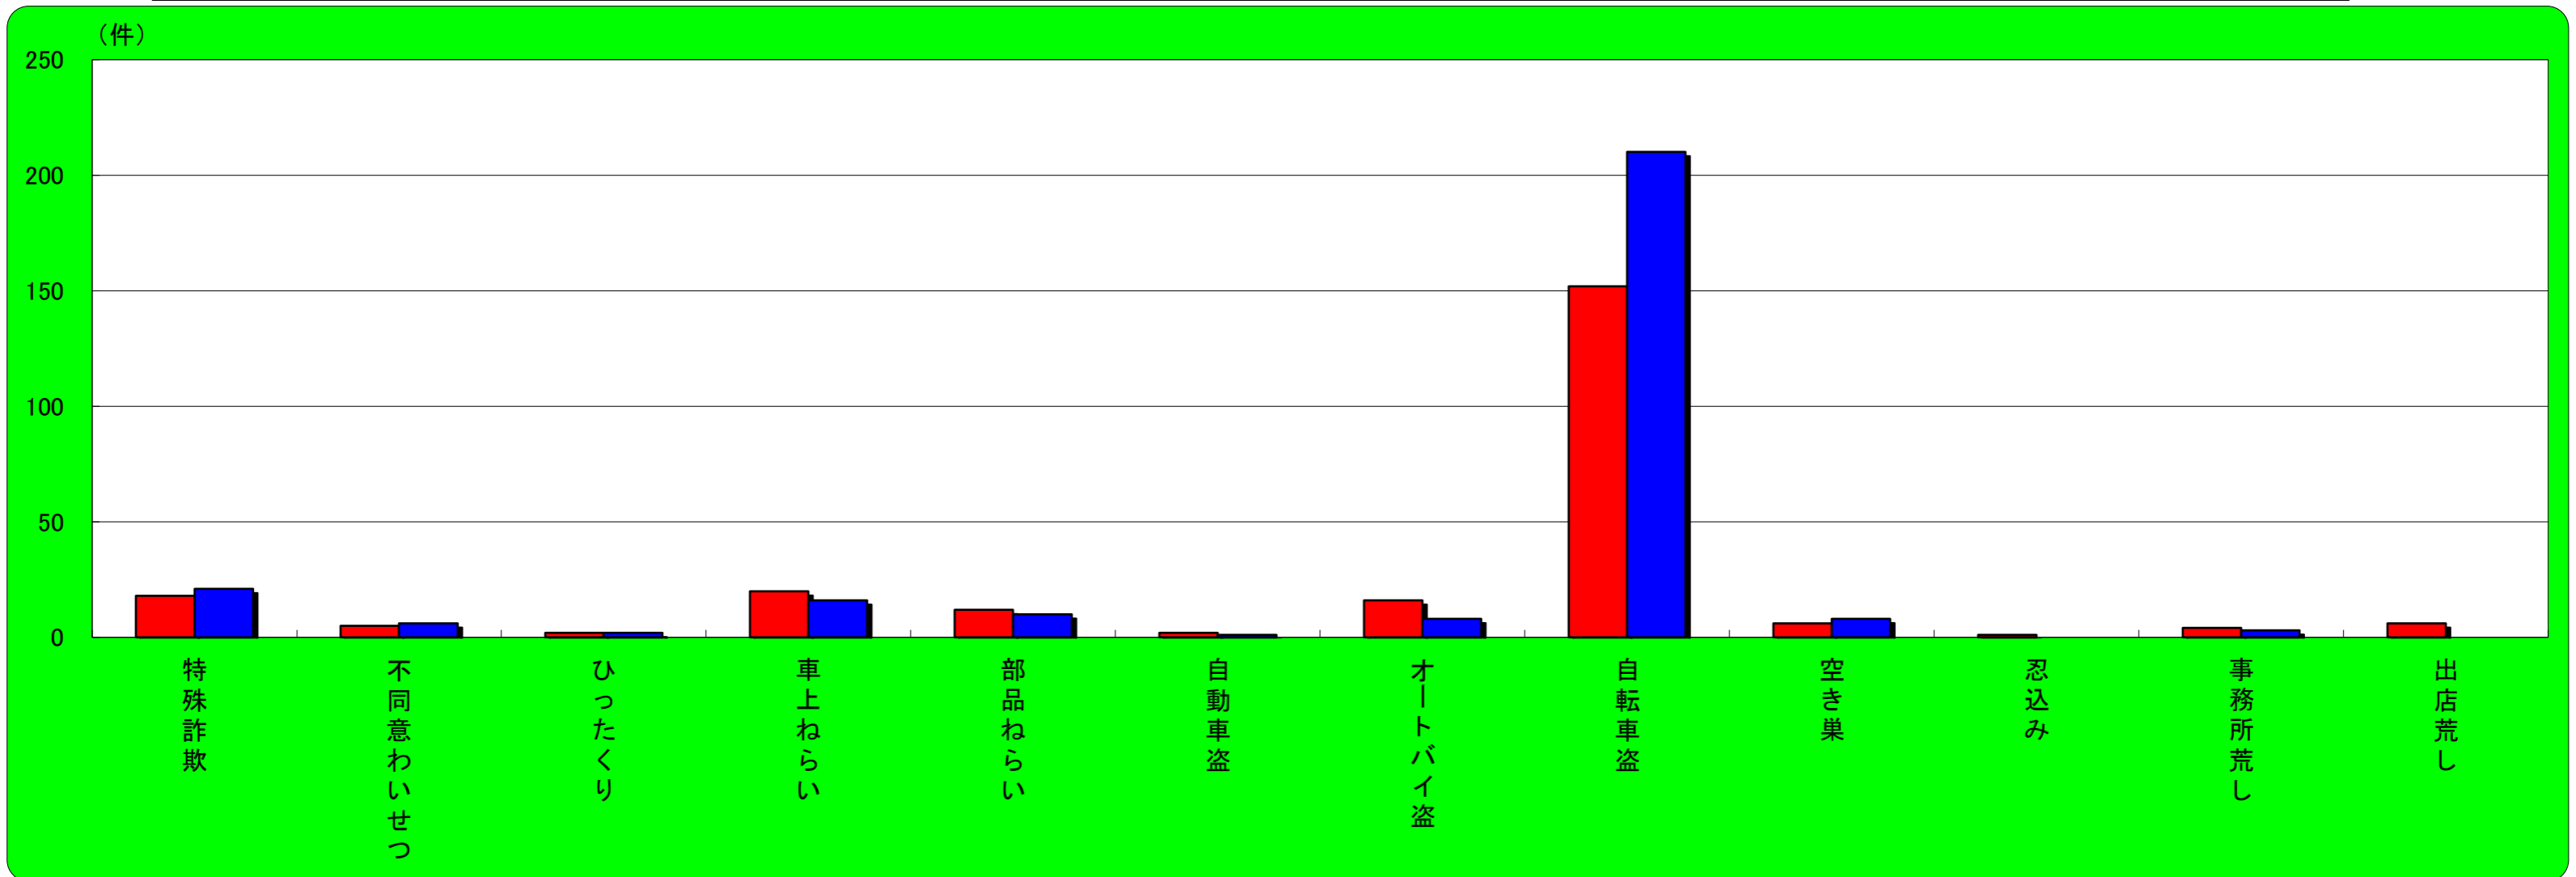

東灘区 主な刑法犯認知状況

この表は、東灘区で発生し、認知した事件を集約しています。

	刑法犯総数	特殊詐欺	不同意わいせつ	ひったくり	車上ねらい	部品ねらい	自動車盗	オートバイ盗	自転車盗	空き巣	忍込み	事務所荒し	出店荒し
令和6年7月末	630	46	3	0	12	14	2	3	174	8	1	0	3
令和5年7月末	630	23	5	1	40	12	2	7	156	4	0	1	2
増 減	0	23	-2	-1	-28	2	0	-4	18	4	1	-1	1

中央区 主な刑法犯認知状況

この表は、中央区で発生し、認知した事件を集約しています。

	刑法犯総数	特殊詐欺	不同意わいせつ	ひったくり	車上ねらい	部品ねらい	自動車盗	オートバイ盗	自転車盗	空き巣	忍込み	事務所荒し	出店荒し
令和6年7月末	1,950	30	41	2	43	33	7	20	266	7	3	1	21
令和5年7月末	1,936	35	22	1	36	15	5	15	280	5	2	2	15
増 減	14	-5	19	1	7	18	2	5	-14	2	1	-1	6

兵庫区 主な刑法犯認知状況

この表は、兵庫区で発生し、認知した事件を集約しています。

	刑法犯総数	特殊詐欺	不同意わいせつ	ひったくり	車上ねらい	部品ねらい	自動車盗	オートバイ盗	自転車盗	空き巣	忍込み	事務所荒し	出店荒し
令和6年7月末	886	38	12	1	29	9	5	11	193	9	0	1	4
令和5年7月末	867	23	9	1	26	9	2	19	214	10	4	0	0
増 減	19	15	3	0	3	0	3	-8	-21	-1	-4	1	4

長田区 主な刑法犯認知状況

この表は、長田区で発生し、認知した事件を集約しています。

	刑法犯総数	特殊詐欺	不同意わいせつ	ひったくり	車上ねらい	部品ねらい	自動車盗	オートバイ盗	自転車盗	空き巣	忍込み	事務所荒し	出店荒し
令和6年7月末	564	18	5	2	20	12	2	16	152	6	1	4	6
令和5年7月末	598	21	6	2	16	10	1	8	210	8	0	3	0
増減	-34	-3	-1	0	4	2	1	8	-58	-2	1	1	6