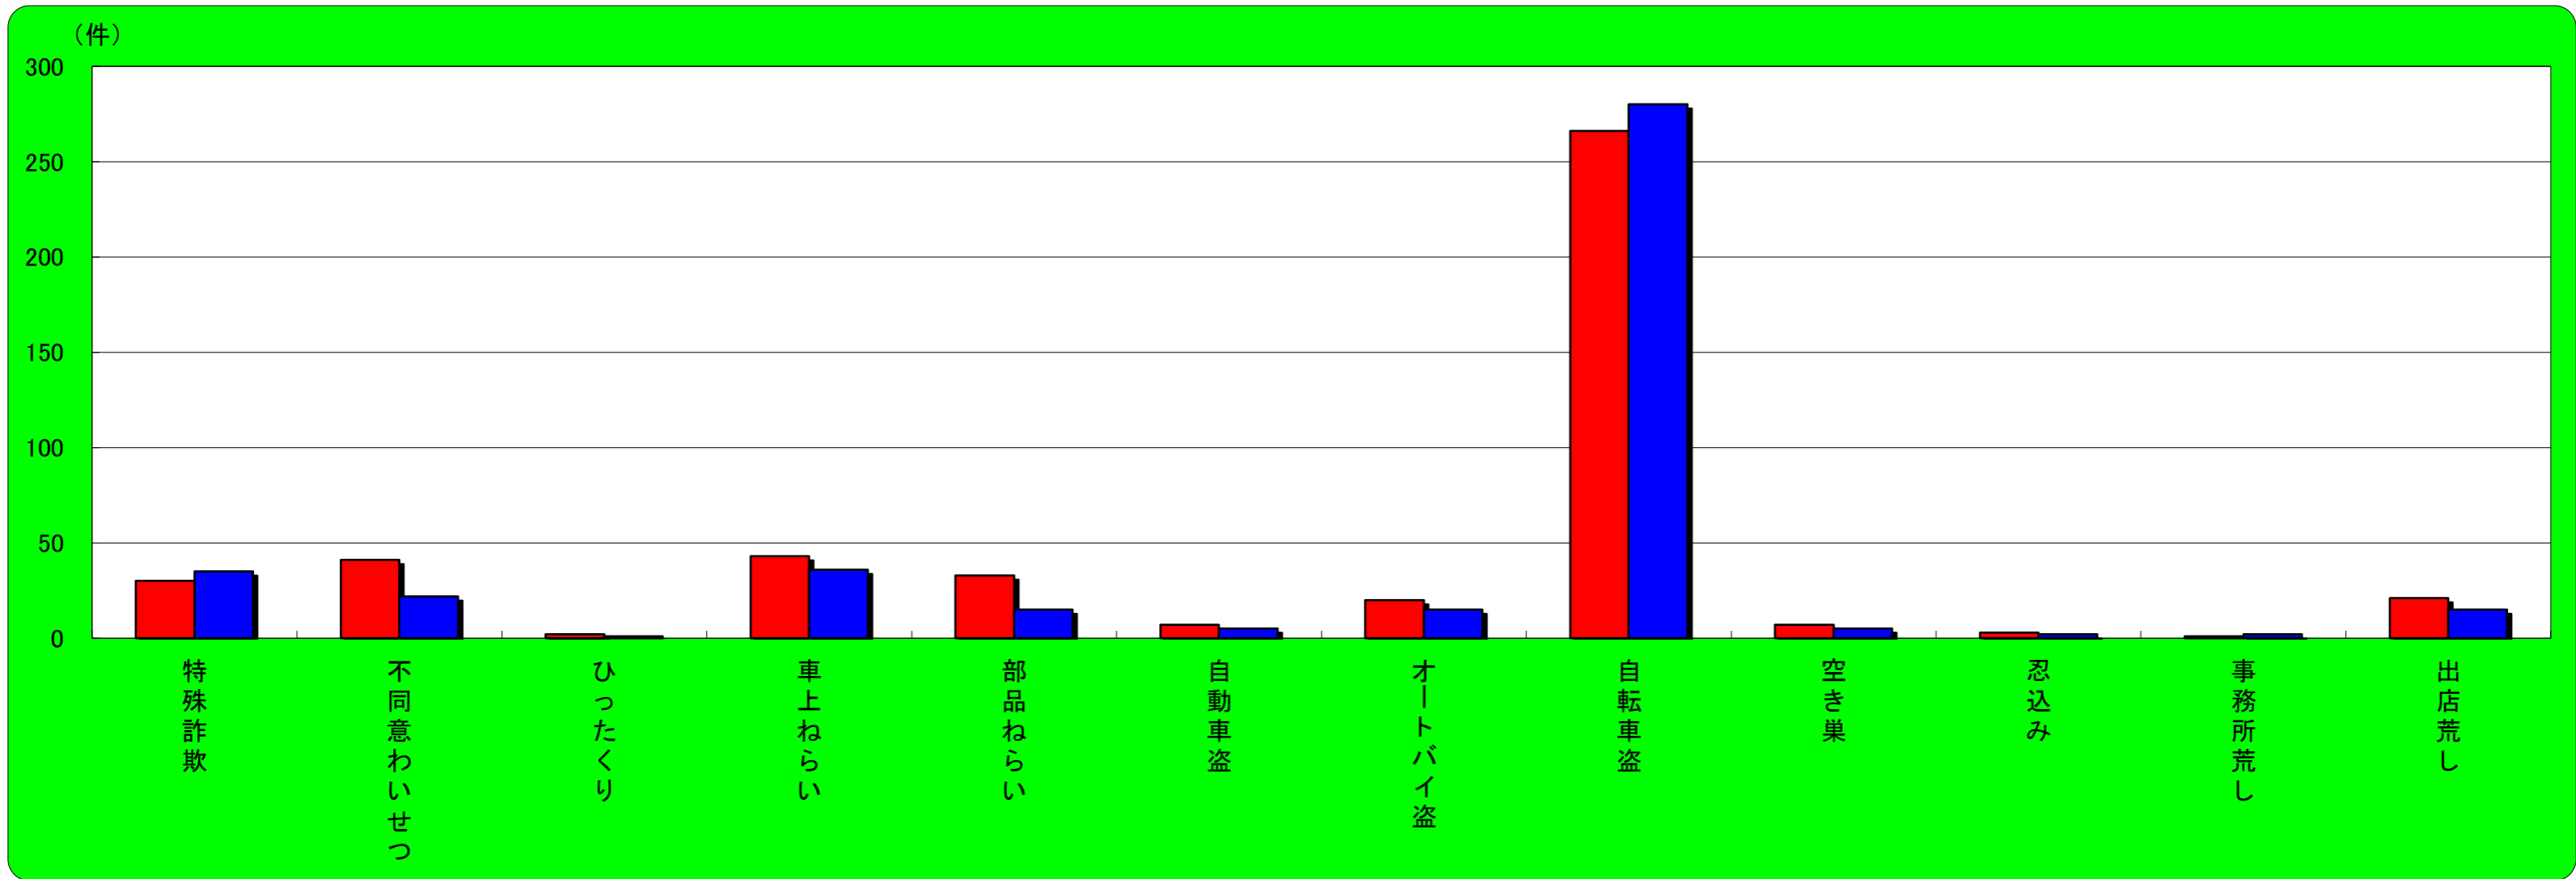

東灘区 主な刑法犯認知状況

この表は、東灘区で発生し、認知した事件を集約しています。

	刑法犯総数	特殊詐欺	不同意わいせつ	ひったくり	車上ねらい	部品ねらい	自動車盗	オートバイ盗	自転車盗	空き巣	忍込み	事務所荒し	出店荒し
令和6年7月末	630	46	3	0	12	14	2	3	174	8	1	0	3
令和5年7月末	630	23	5	1	40	12	2	7	156	4	0	1	2
増 減	0	23	-2	-1	-28	2	0	-4	18	4	1	-1	1

灘区 主な刑法犯認知状況

この表は、灘区で発生し、認知した事件を集約しています。

	刑法犯総数	特殊詐欺	不同意わいせつ	ひったくり	車上ねらい	部品ねらい	自動車盗	オートバイ盗	自転車盗	空き巣	忍込み	事務所荒し	出店荒し
令和6年7月末	379	29	6	0	10	10	0	8	57	1	0	0	3
令和5年7月末	414	20	6	0	21	14	1	4	83	5	0	1	1
増減	-35	9	0	0	-11	-4	-1	4	-26	-4	0	-1	2

中央区 主な刑法犯認知状況

この表は、中央区で発生し、認知した事件を集約しています。

	刑法犯総数	特殊詐欺	不同意わいせつ	ひったくり	車上ねらい	部品ねらい	自動車盗	オートバイ盗	自転車盗	空き巣	忍込み	事務所荒し	出店荒し
令和6年7月末	1,950	30	41	2	43	33	7	20	266	7	3	1	21
令和5年7月末	1,936	35	22	1	36	15	5	15	280	5	2	2	15
増 減	14	-5	19	1	7	18	2	5	-14	2	1	-1	6

兵庫区 主な刑法犯認知状況

この表は、兵庫区で発生し、認知した事件を集約しています。

	刑法犯総数	特殊詐欺	不同意わいせつ	ひったくり	車上ねらい	部品ねらい	自動車盗	オートバイ盗	自転車盗	空き巣	忍込み	事務所荒し	出店荒し
令和6年7月末	886	38	12	1	29	9	5	11	193	9	0	1	4
令和5年7月末	867	23	9	1	26	9	2	19	214	10	4	0	0
増 減	19	15	3	0	3	0	3	-8	-21	-1	-4	1	4