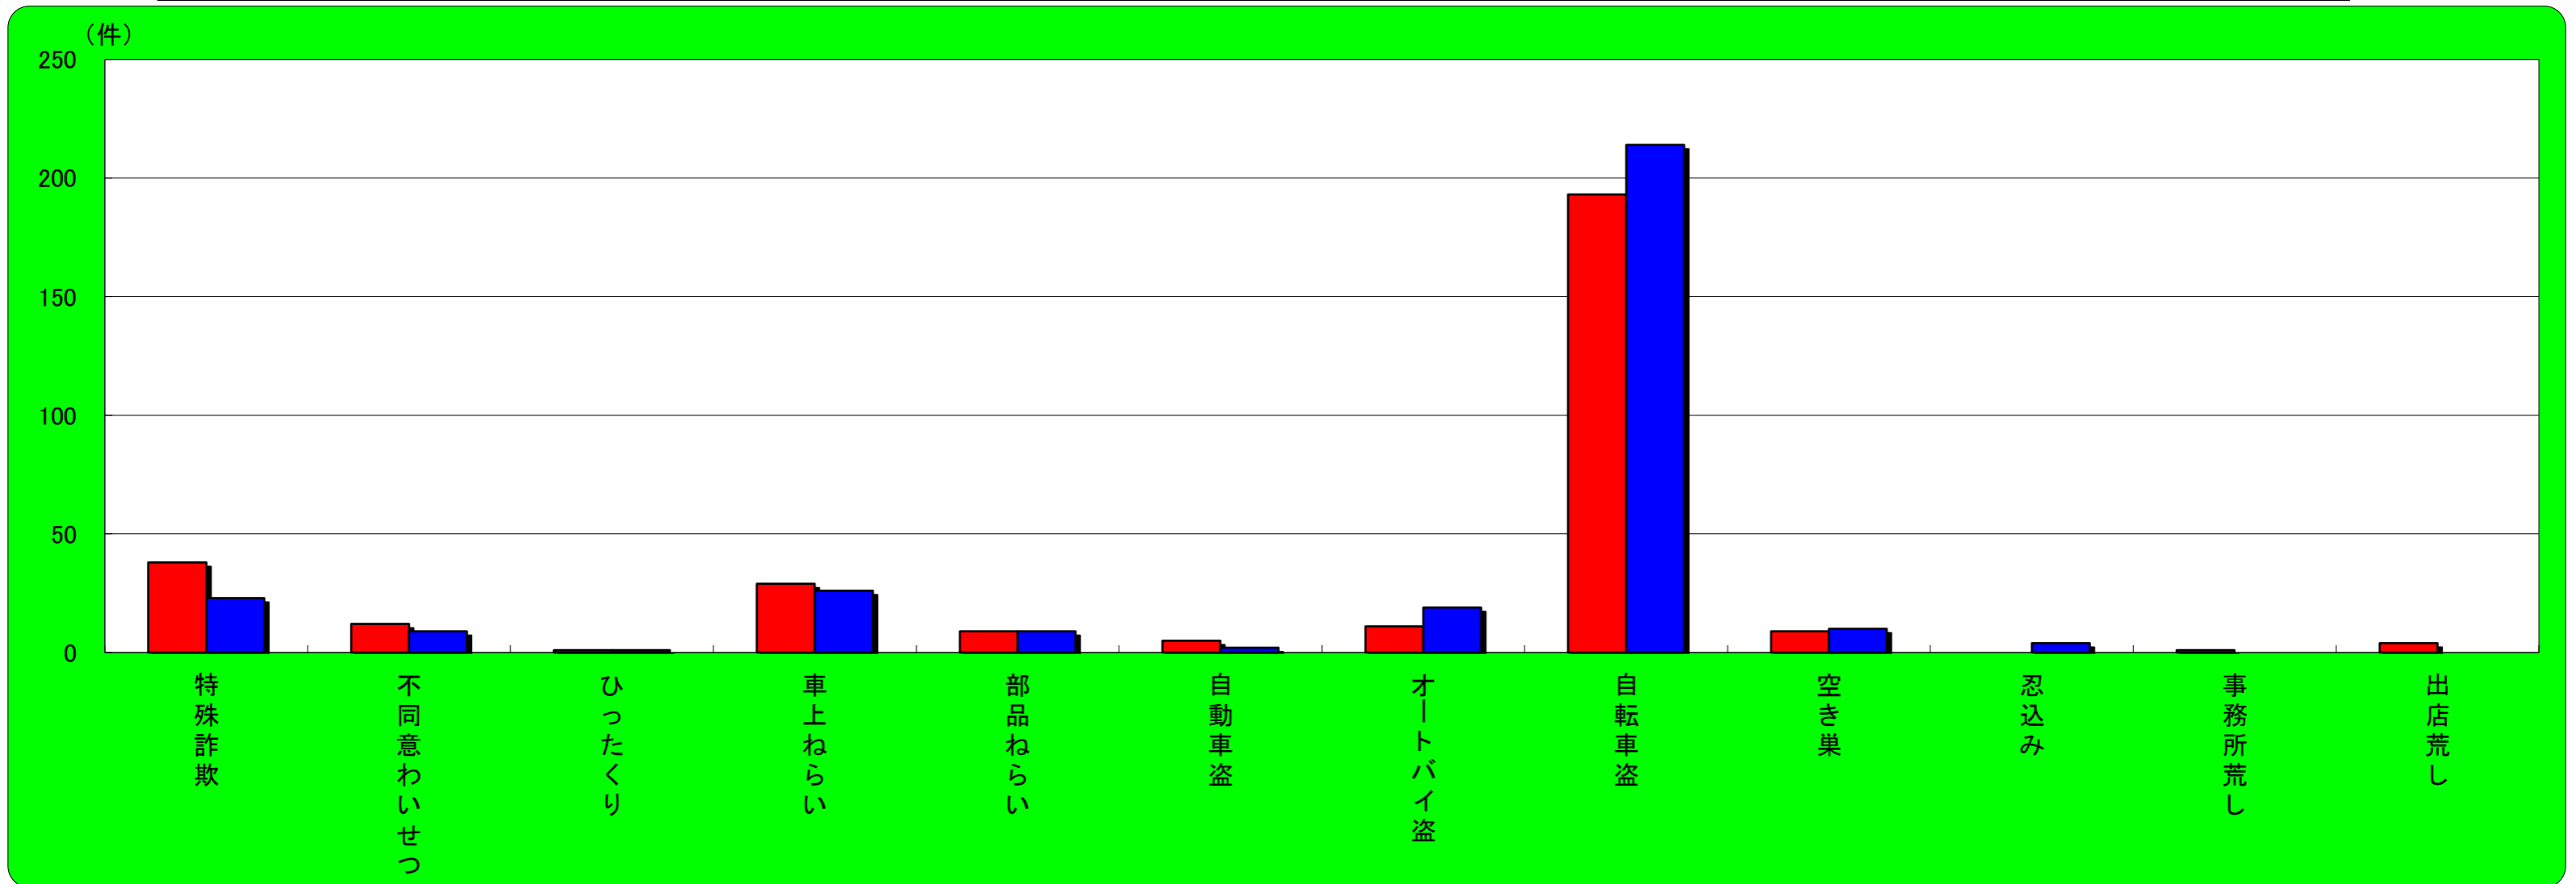

東灘区 主な刑法犯認知状況

この表は、東灘区で発生し、認知した事件を集約しています。

	刑法犯総数	特殊詐欺	不同意わいせつ	ひったくり	車上ねらい	部品ねらい	自動車盗	オートバイ盗	自転車盗	空き巣	忍込み	事務所荒し	出店荒し
令和6年7月末	630	46	3	0	12	14	2	3	174	8	1	0	3
令和5年7月末	630	23	5	1	40	12	2	7	156	4	0	1	2
増 減	0	23	-2	-1	-28	2	0	-4	18	4	1	-1	1

灘区 主な刑法犯認知状況

この表は、灘区で発生し、認知した事件を集約しています。

	刑法犯総数	特殊詐欺	不同意わいせつ	ひったくり	車上ねらい	部品ねらい	自動車盗	オートバイ盗	自転車盗	空き巣	忍込み	事務所荒し	出店荒し
令和6年7月末	379	29	6	0	10	10	0	8	57	1	0	0	3
令和5年7月末	414	20	6	0	21	14	1	4	83	5	0	1	1
増減	-35	9	0	0	-11	-4	-1	4	-26	-4	0	-1	2

中央区 主な刑法犯認知状況

この表は、中央区で発生し、認知した事件を集約しています。

	刑法犯総数	特殊詐欺	不同意わいせつ	ひったくり	車上ねらい	部品ねらい	自動車盗	オートバイ盗	自転車盗	空き巣	忍込み	事務所荒し	出店荒し
令和6年7月末	1,950	30	41	2	43	33	7	20	266	7	3	1	21
令和5年7月末	1,936	35	22	1	36	15	5	15	280	5	2	2	15
増 減	14	-5	19	1	7	18	2	5	-14	2	1	-1	6

兵庫区 主な刑法犯認知状況

この表は、兵庫区で発生し、認知した事件を集約しています。

	刑法犯総数	特殊詐欺	不同意わいせつ	ひったくり	車上ねらい	部品ねらい	自動車盗	オートバイ盗	自転車盗	空き巣	忍込み	事務所荒し	出店荒し
令和6年7月末	886	38	12	1	29	9	5	11	193	9	0	1	4
令和5年7月末	867	23	9	1	26	9	2	19	214	10	4	0	0
増 減	19	15	3	0	3	0	3	-8	-21	-1	-4	1	4