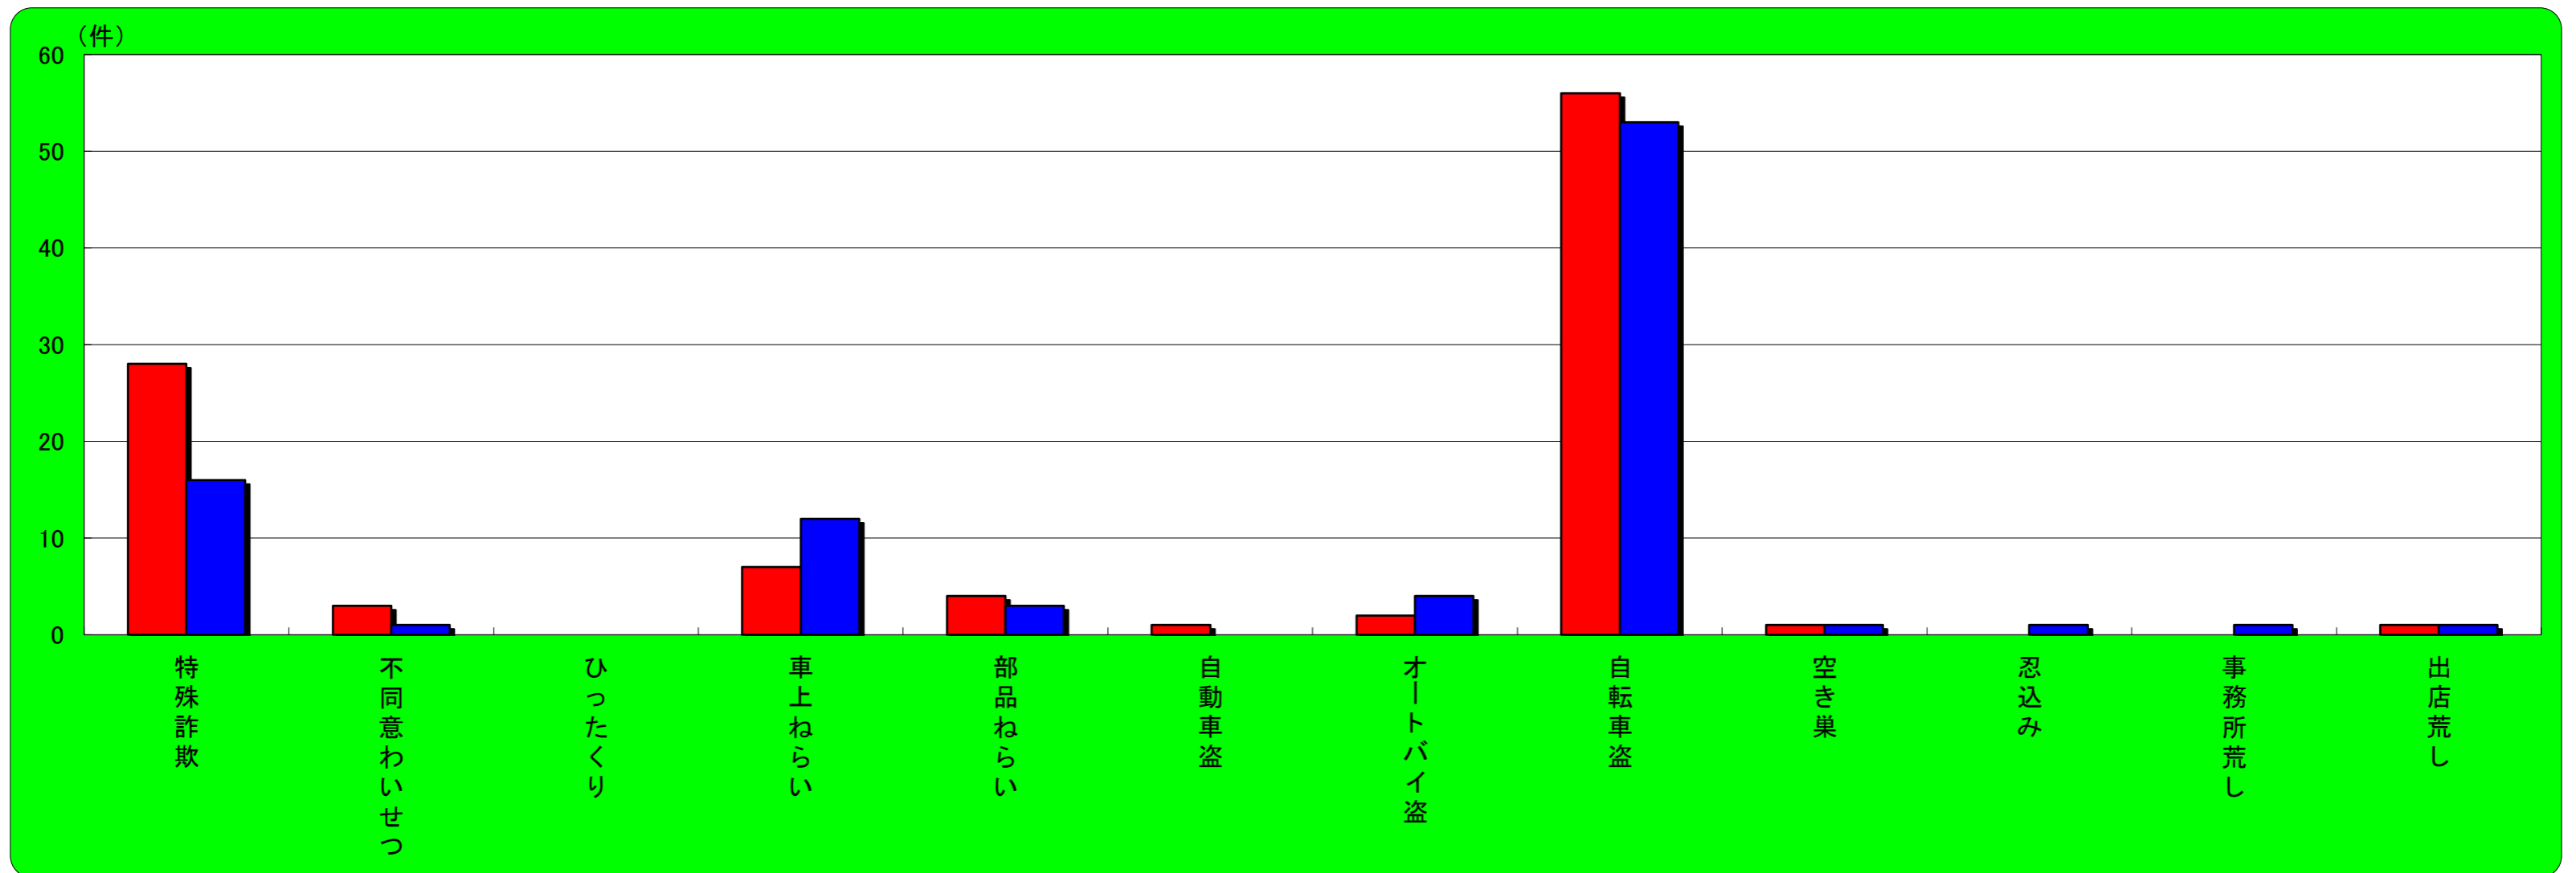

芦屋市 主な刑法犯認知状況

この表は、芦屋市で発生し、認知した事件を集約しています。

	刑法犯総数	特殊詐欺	不同意わいせつ	ひったくり	車上ねらい	部品ねらい	自動車盗	オートバイ盗	自転車盗	空き巣	忍込み	事務所荒し	出店荒し
令和6年7月末	279	28	3	0	7	4	1	2	56	1	0	0	1
令和5年7月末	251	16	1	0	12	3	0	4	53	1	1	1	1
増 減	28	12	2	0	-5	1	1	-2	3	0	-1	-1	0

西宮市 主な刑法犯認知状況

この表は、西宮市で発生し、認知した事件を集約しています。

	刑法犯総数	特殊詐欺	不同意わいせつ	ひったくり	車上ねらい	部品ねらい	自動車盗	オートバイ盗	自転車盗	空き巣	忍込み	事務所荒し	出店荒し
令和6年7月末	1,806	82	26	1	32	33	0	15	500	4	2	2	5
令和5年7月末	1,707	84	13	0	60	23	11	20	549	12	1	6	4
増 減	99	-2	13	1	-28	10	-11	-5	-49	-8	1	-4	1

尼崎市 主な刑法犯認知状況

この表は、尼崎市で発生し、認知した事件を集約しています。

	刑法犯総数	特殊詐欺	不同意わいせつ	ひったくり	車上ねらい	部品ねらい	自動車盗	オートバイ盗	自転車盗	空き巣	忍込み	事務所荒し	出店荒し
令和6年7月末	2,685	47	32	5	87	85	10	51	794	19	3	6	10
令和5年7月末	2,838	52	17	0	167	81	14	41	862	33	7	13	12
増 減	-153	-5	15	5	-80	4	-4	10	-68	-14	-4	-7	-2