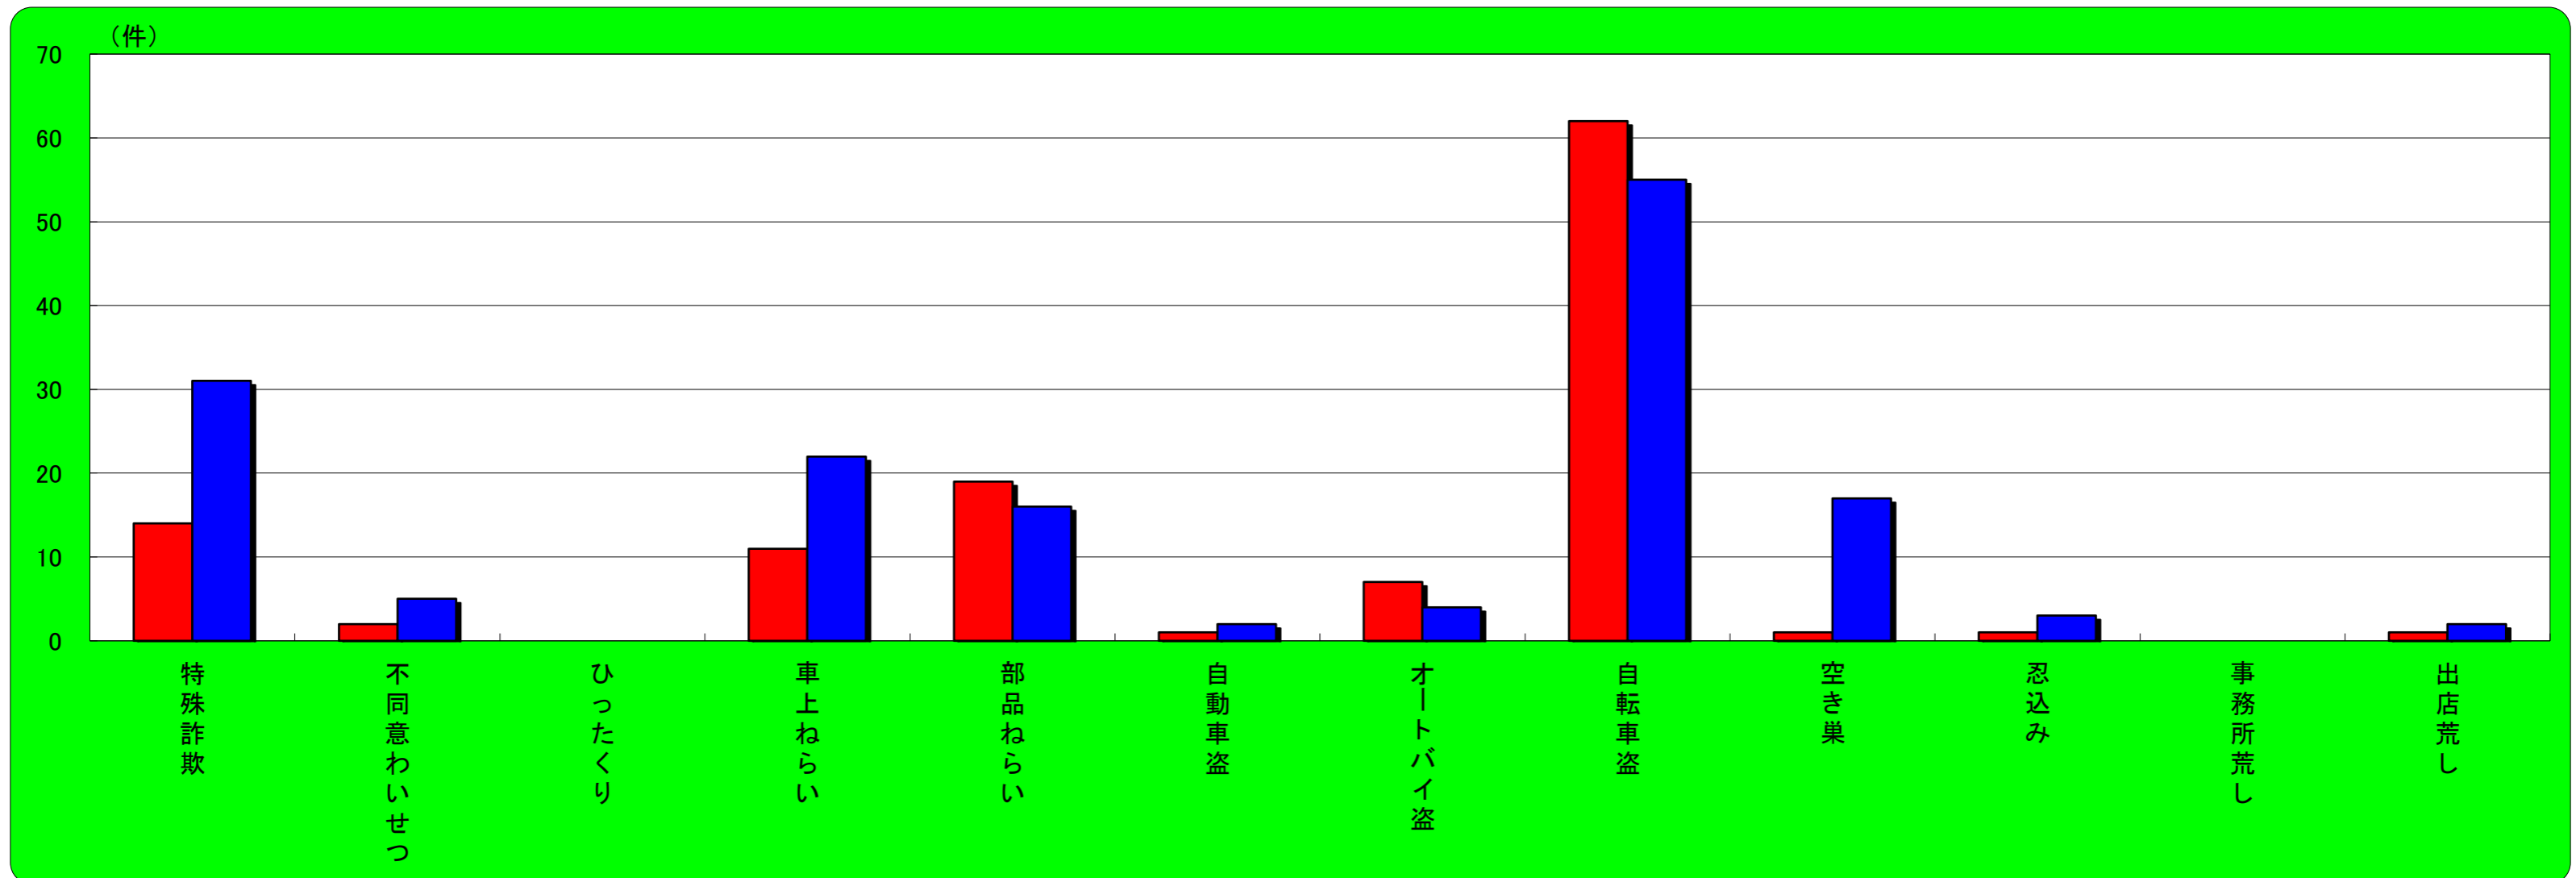

川西市 主な刑法犯認知状況

この表は、川西市で発生し、認知した事件を集約しています。

	刑法犯総数	特殊詐欺	不同意わいせつ	ひったくり	車上ねらい	部品ねらい	自動車盗	オートバイ盗	自転車盗	空き巣	忍込み	事務所荒し	出店荒し
令和6年7月末	432	14	2	0	11	19	1	7	62	1	1	0	1
令和5年7月末	380	31	5	0	22	16	2	4	55	17	3	0	2
増 減	52	-17	-3	0	-11	3	-1	3	7	-16	-2	0	-1