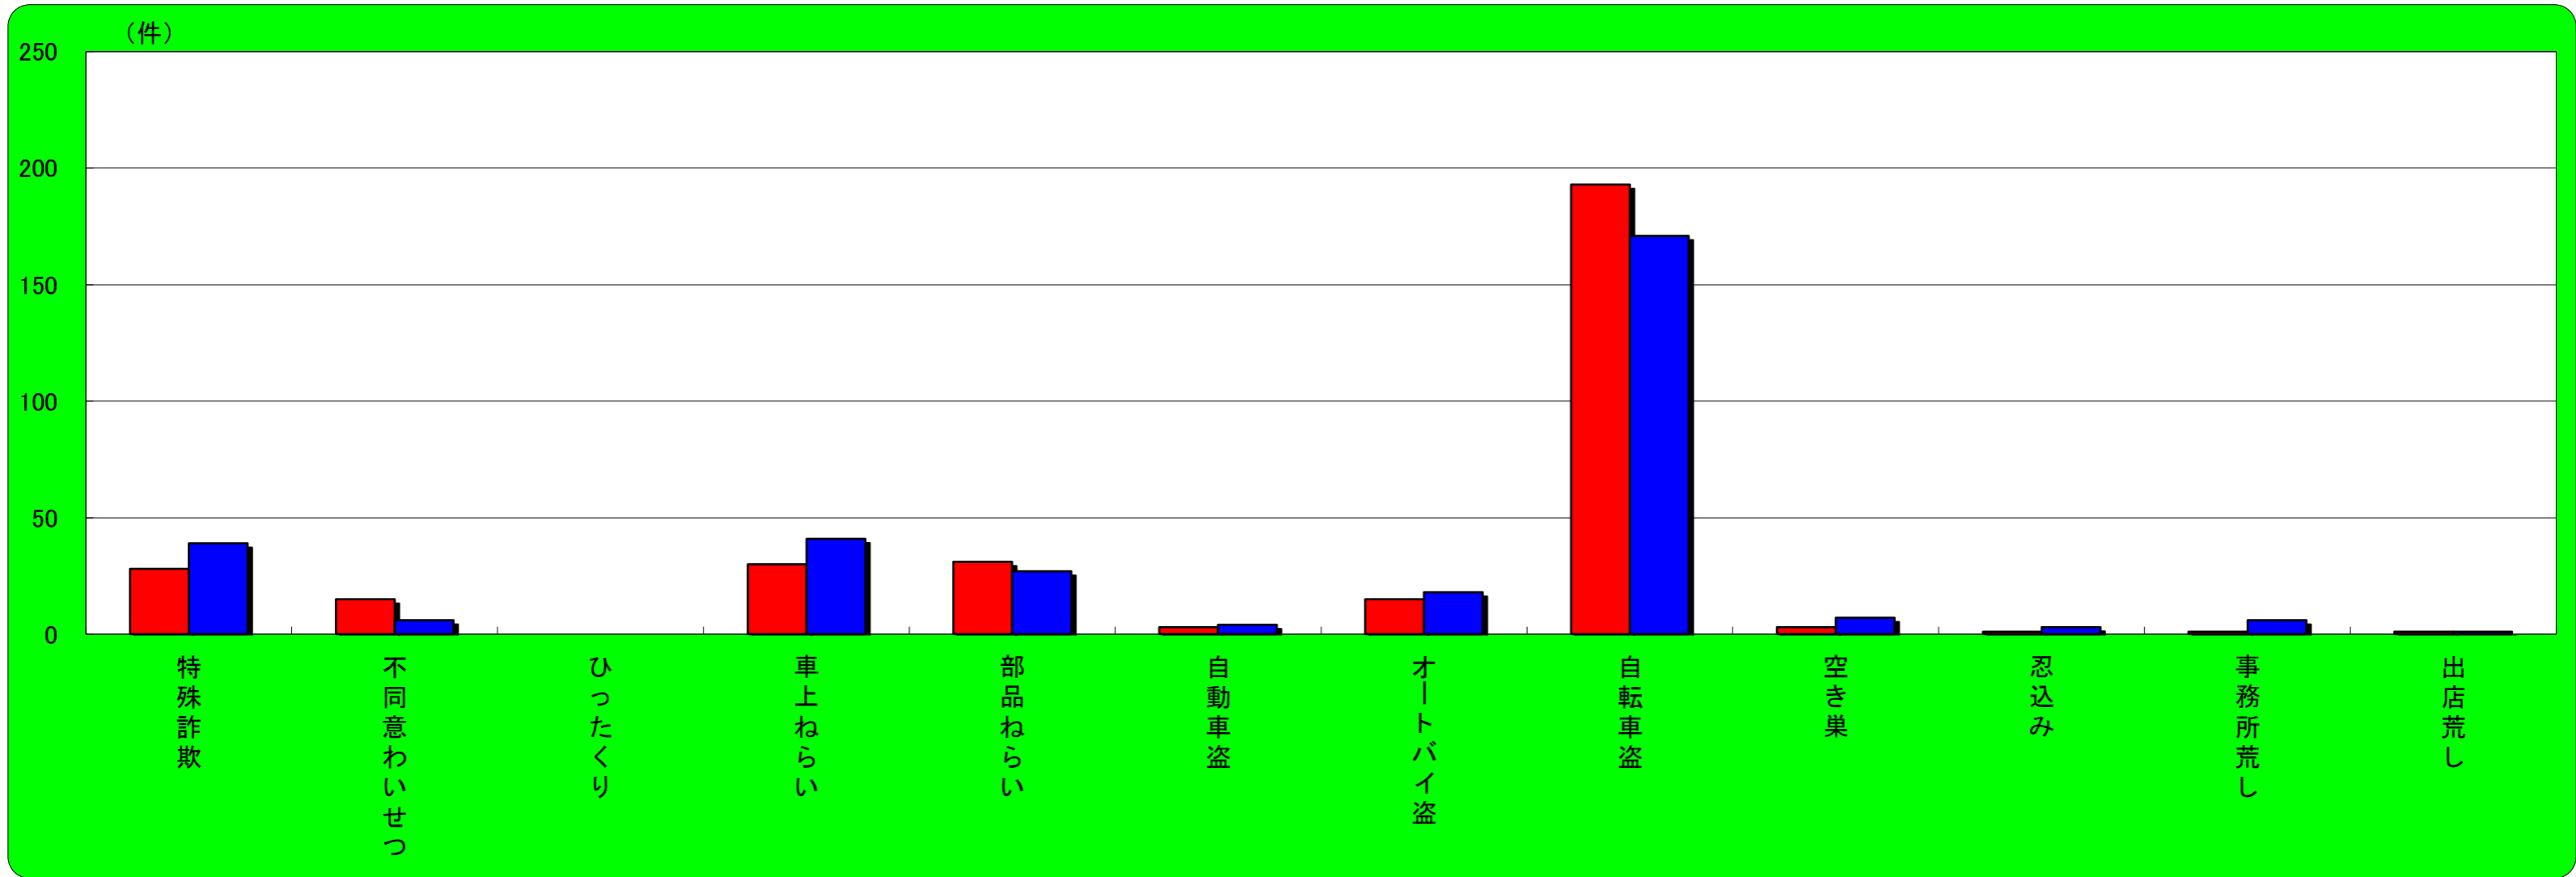

伊丹市 主な刑法犯認知状況

この表は、伊丹市で発生し、認知した事件を集約しています。

	刑法犯総数	特殊詐欺	不同意わいせつ	ひったくり	車上ねらい	部品ねらい	自動車盗	オートバイ盗	自転車盗	空き巣	忍込み	事務所荒し	出店荒し
令和6年7月末	874	28	15	0	30	31	3	15	193	3	1	1	1
令和5年7月末	778	39	6	0	41	27	4	18	171	7	3	6	1
増 減	96	-11	9	0	-11	4	-1	-3	22	-4	-2	-5	0