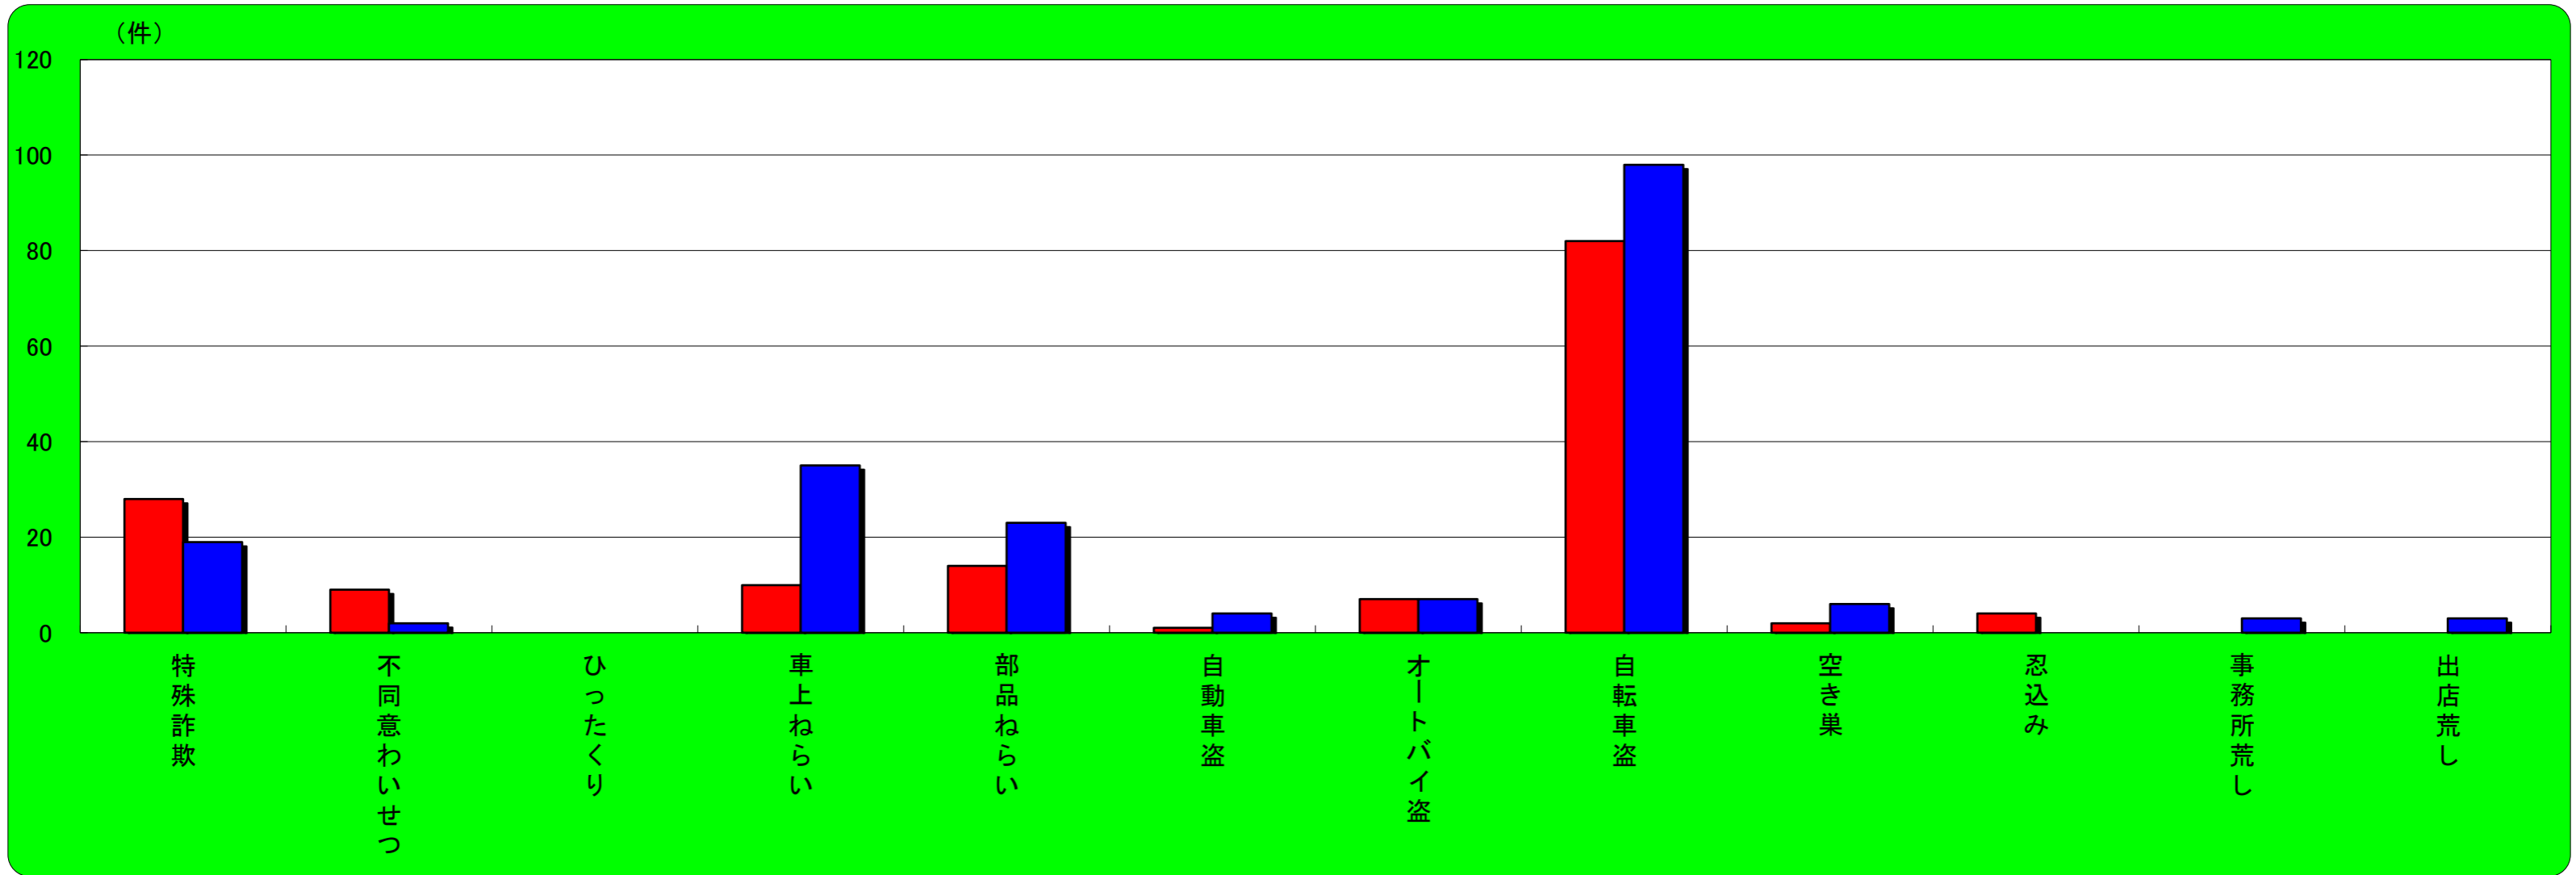

猪名川町 主な刑法犯認知状況

この表は、猪名川町で発生し、認知した事件を集約しています。

	刑法犯総数	特殊詐欺	不同意わいせつ	ひったくり	車上ねらい	部品ねらい	自動車盗	オートバイ盗	自転車盗	空き巣	忍込み	事務所荒し	出店荒し
令和6年7月末	60	0	0	0	2	0	0	0	4	0	0	0	0
令和5年7月末	42	2	0	0	0	0	1	0	4	0	0	3	0
増減	18	-2	0	0	2	0	-1	0	0	0	0	-3	0

宝塚市 主な刑法犯認知状況

この表は、宝塚市で発生し、認知した事件を集約しています。

	刑法犯総数	特殊詐欺	不同意わいせつ	ひったくり	車上ねらい	部品ねらい	自動車盗	オートバイ盗	自転車盗	空き巣	忍込み	事務所荒し	出店荒し
令和6年7月末	465	28	9	0	10	14	1	7	82	2	4	0	0
令和5年7月末	524	19	2	0	35	23	4	7	98	6	0	3	3
増 減	-59	9	7	0	-25	-9	-3	0	-16	-4	4	-3	-3