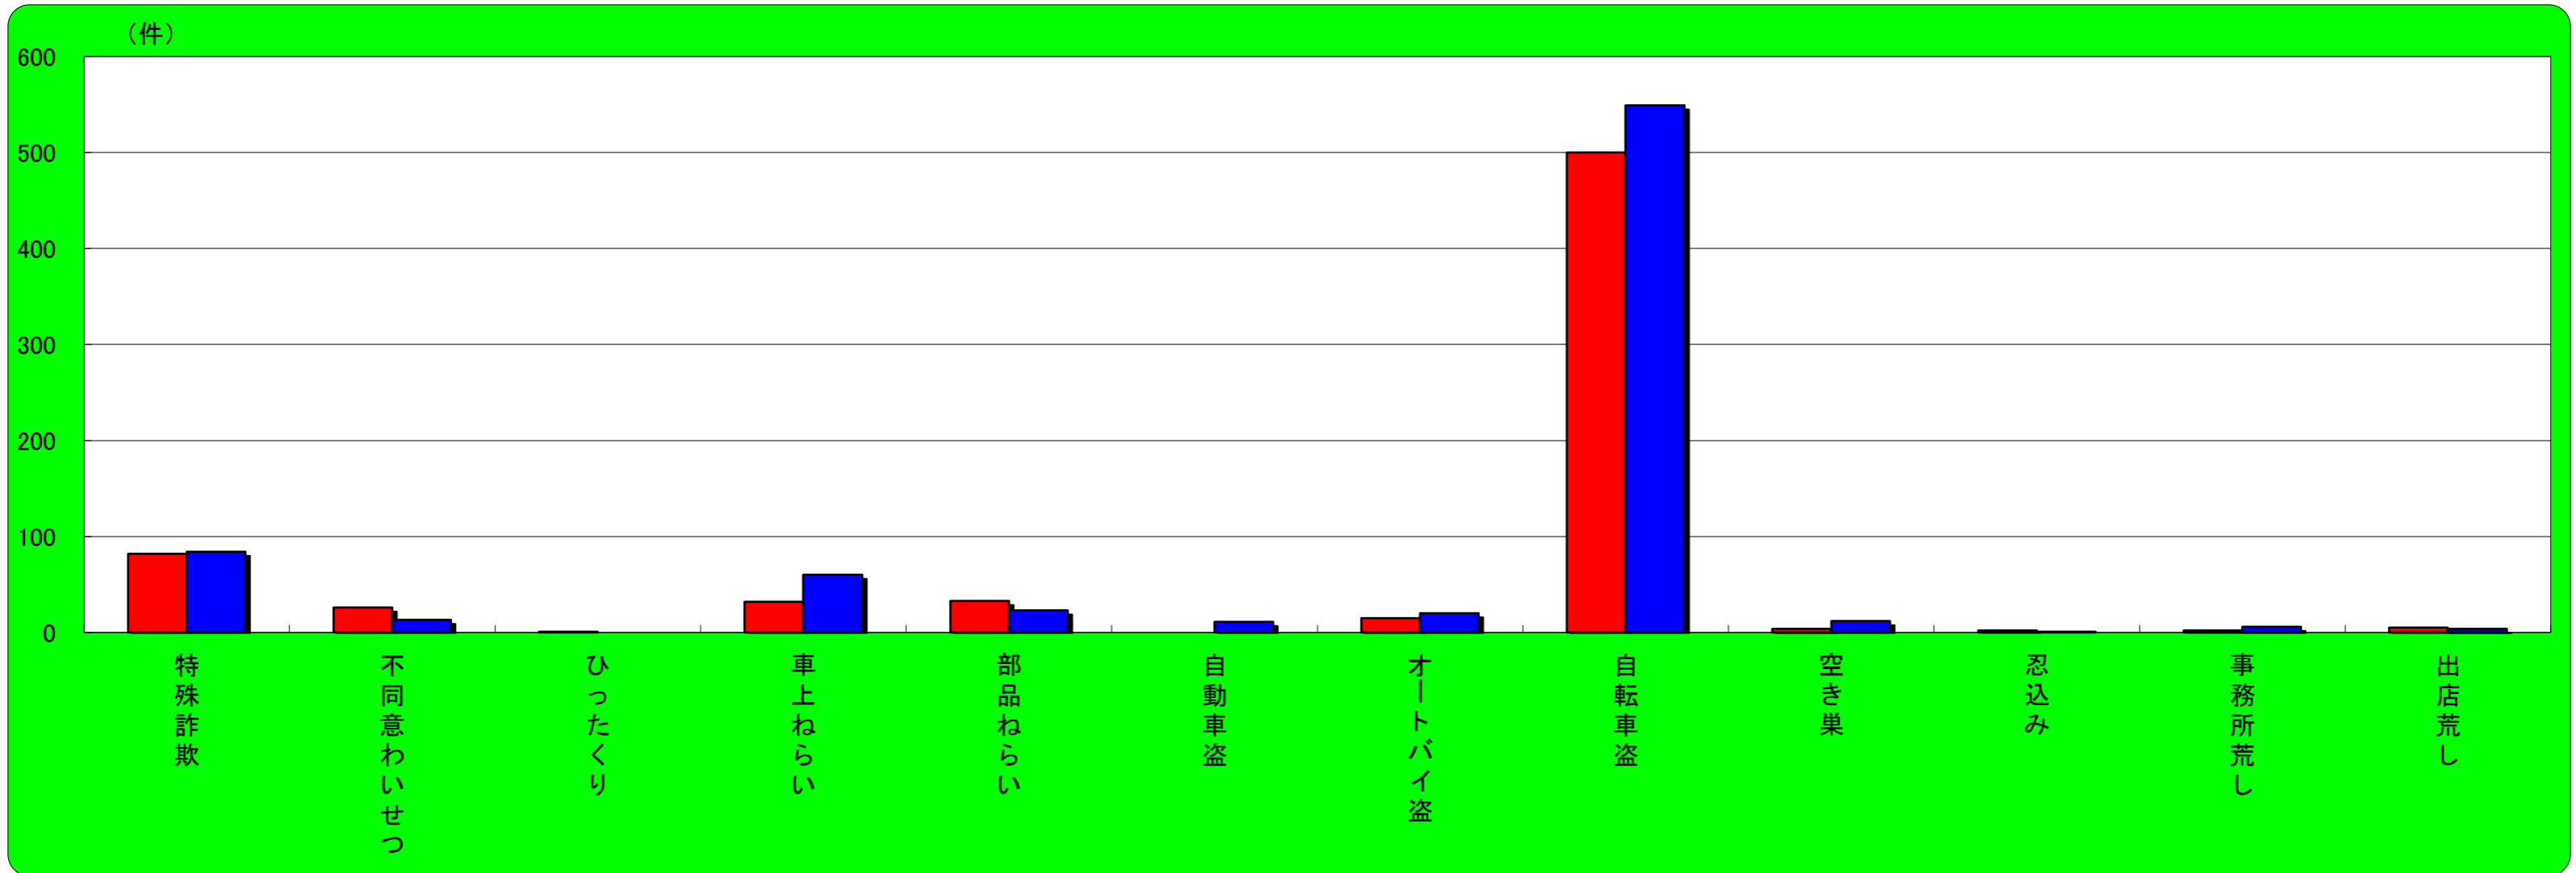

芦屋市 主な刑法犯認知状況

この表は、芦屋市で発生し、認知した事件を集約しています。

	刑法犯総数	特殊詐欺	不同意わいせつ	ひったくり	車上ねらい	部品ねらい	自動車盗	オートバイ盗	自転車盗	空き巣	忍込み	事務所荒し	出店荒し
令和6年7月末	279	28	3	0	7	4	1	2	56	1	0	0	1
令和5年7月末	251	16	1	0	12	3	0	4	53	1	1	1	1
増 減	28	12	2	0	-5	1	1	-2	3	0	-1	-1	0

西宮市 主な刑法犯認知状況

この表は、西宮市で発生し、認知した事件を集約しています。

	刑法犯総数	特殊詐欺	不同意わいせつ	ひったくり	車上ねらい	部品ねらい	自動車盗	オートバイ盗	自転車盗	空き巣	忍込み	事務所荒し	出店荒し
令和6年7月末	1,806	82	26	1	32	33	0	15	500	4	2	2	5
令和5年7月末	1,707	84	13	0	60	23	11	20	549	12	1	6	4
増 減	99	-2	13	1	-28	10	-11	-5	-49	-8	1	-4	1

尼崎市 主な刑法犯認知状況

この表は、尼崎市で発生し、認知した事件を集約しています。

	刑法犯総数	特殊詐欺	不同意わいせつ	ひったくり	車上ねらい	部品ねらい	自動車盗	オートバイ盗	自転車盗	空き巣	忍込み	事務所荒し	出店荒し
令和6年7月末	2,685	47	32	5	87	85	10	51	794	19	3	6	10
令和5年7月末	2,838	52	17	0	167	81	14	41	862	33	7	13	12
増 減	-153	-5	15	5	-80	4	-4	10	-68	-14	-4	-7	-2