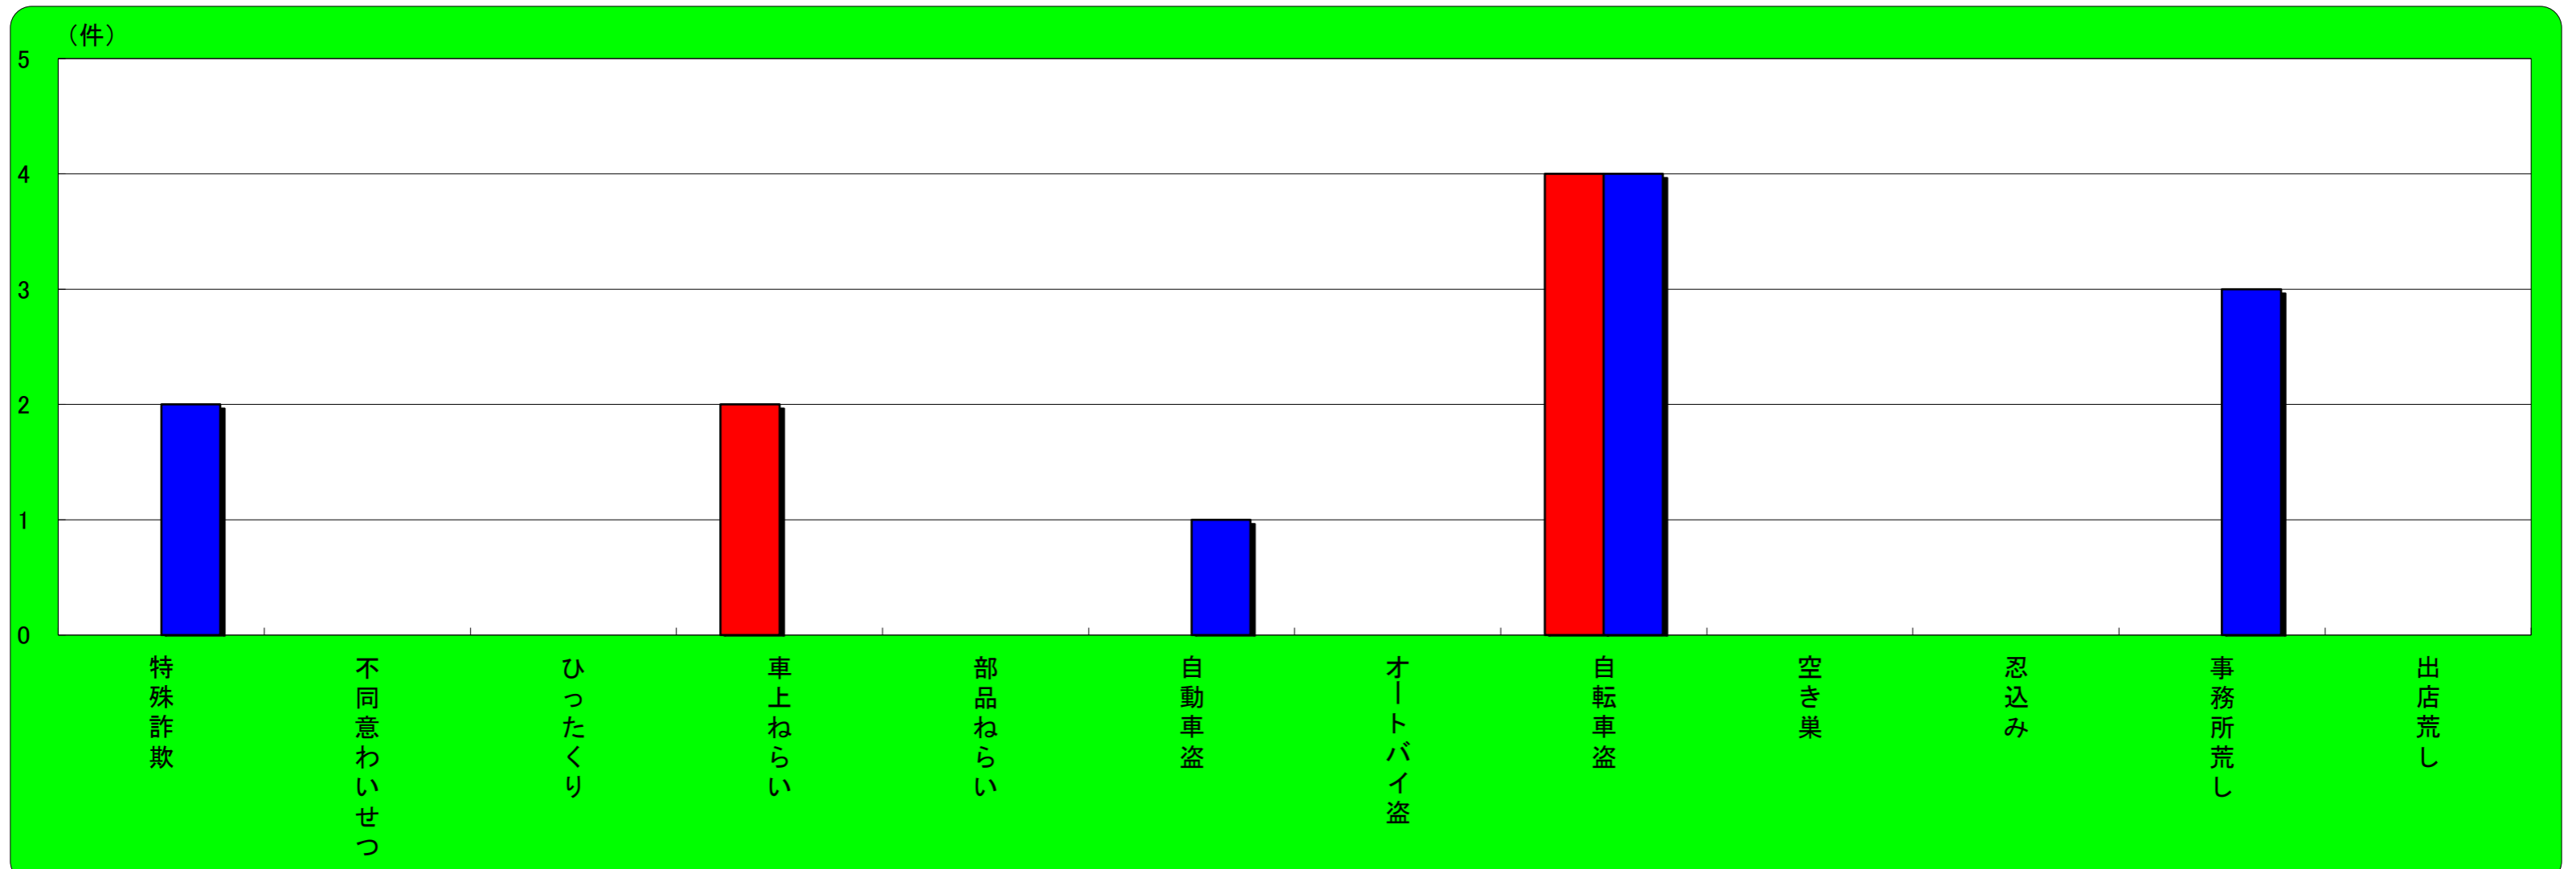

猪名川町 主な刑法犯認知状況

この表は、猪名川町で発生し、認知した事件を集約しています。

	刑法犯総数	特殊詐欺	不同意わいせつ	ひったくり	車上ねらい	部品ねらい	自動車盗	オートバイ盗	自転車盗	空き巣	忍込み	事務所荒し	出店荒し
令和6年7月末	60	0	0	0	2	0	0	0	4	0	0	0	0
令和5年7月末	42	2	0	0	0	0	1	0	4	0	0	3	0
増減	18	-2	0	0	2	0	-1	0	0	0	0	-3	0