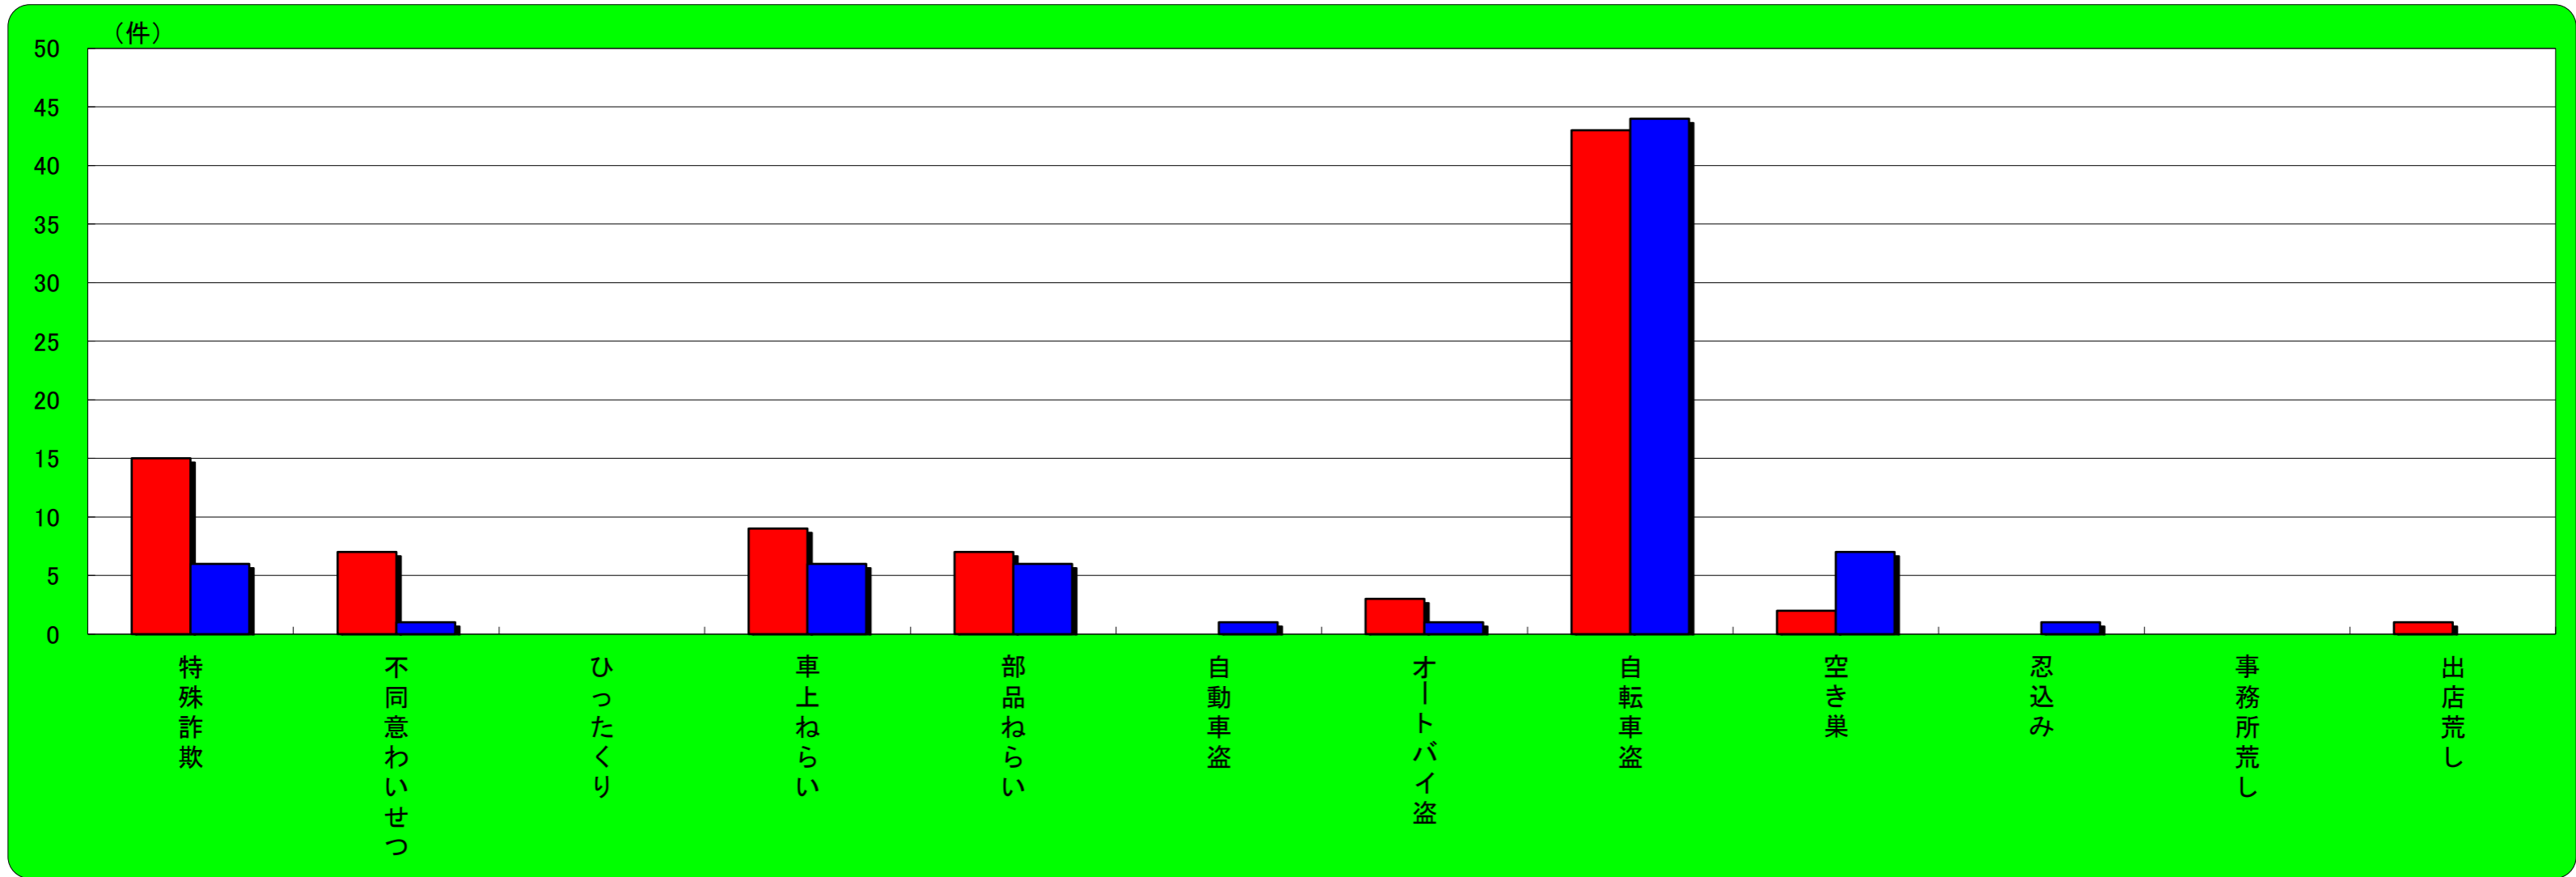

三田市 主な刑法犯認知状況

この表は、三田市で発生し、認知した事件を集約しています。

	刑法犯総数	特殊詐欺	不同意わいせつ	ひったくり	車上ねらい	部品ねらい	自動車盗	オートバイ盗	自転車盗	空き巣	忍込み	事務所荒し	出店荒し
令和6年7月末	267	15	7	0	9	7	0	3	43	2	0	0	1
令和5年7月末	277	6	1	0	6	6	1	1	44	7	1	0	0
増 減	-10	9	6	0	3	1	-1	2	-1	-5	-1	0	1