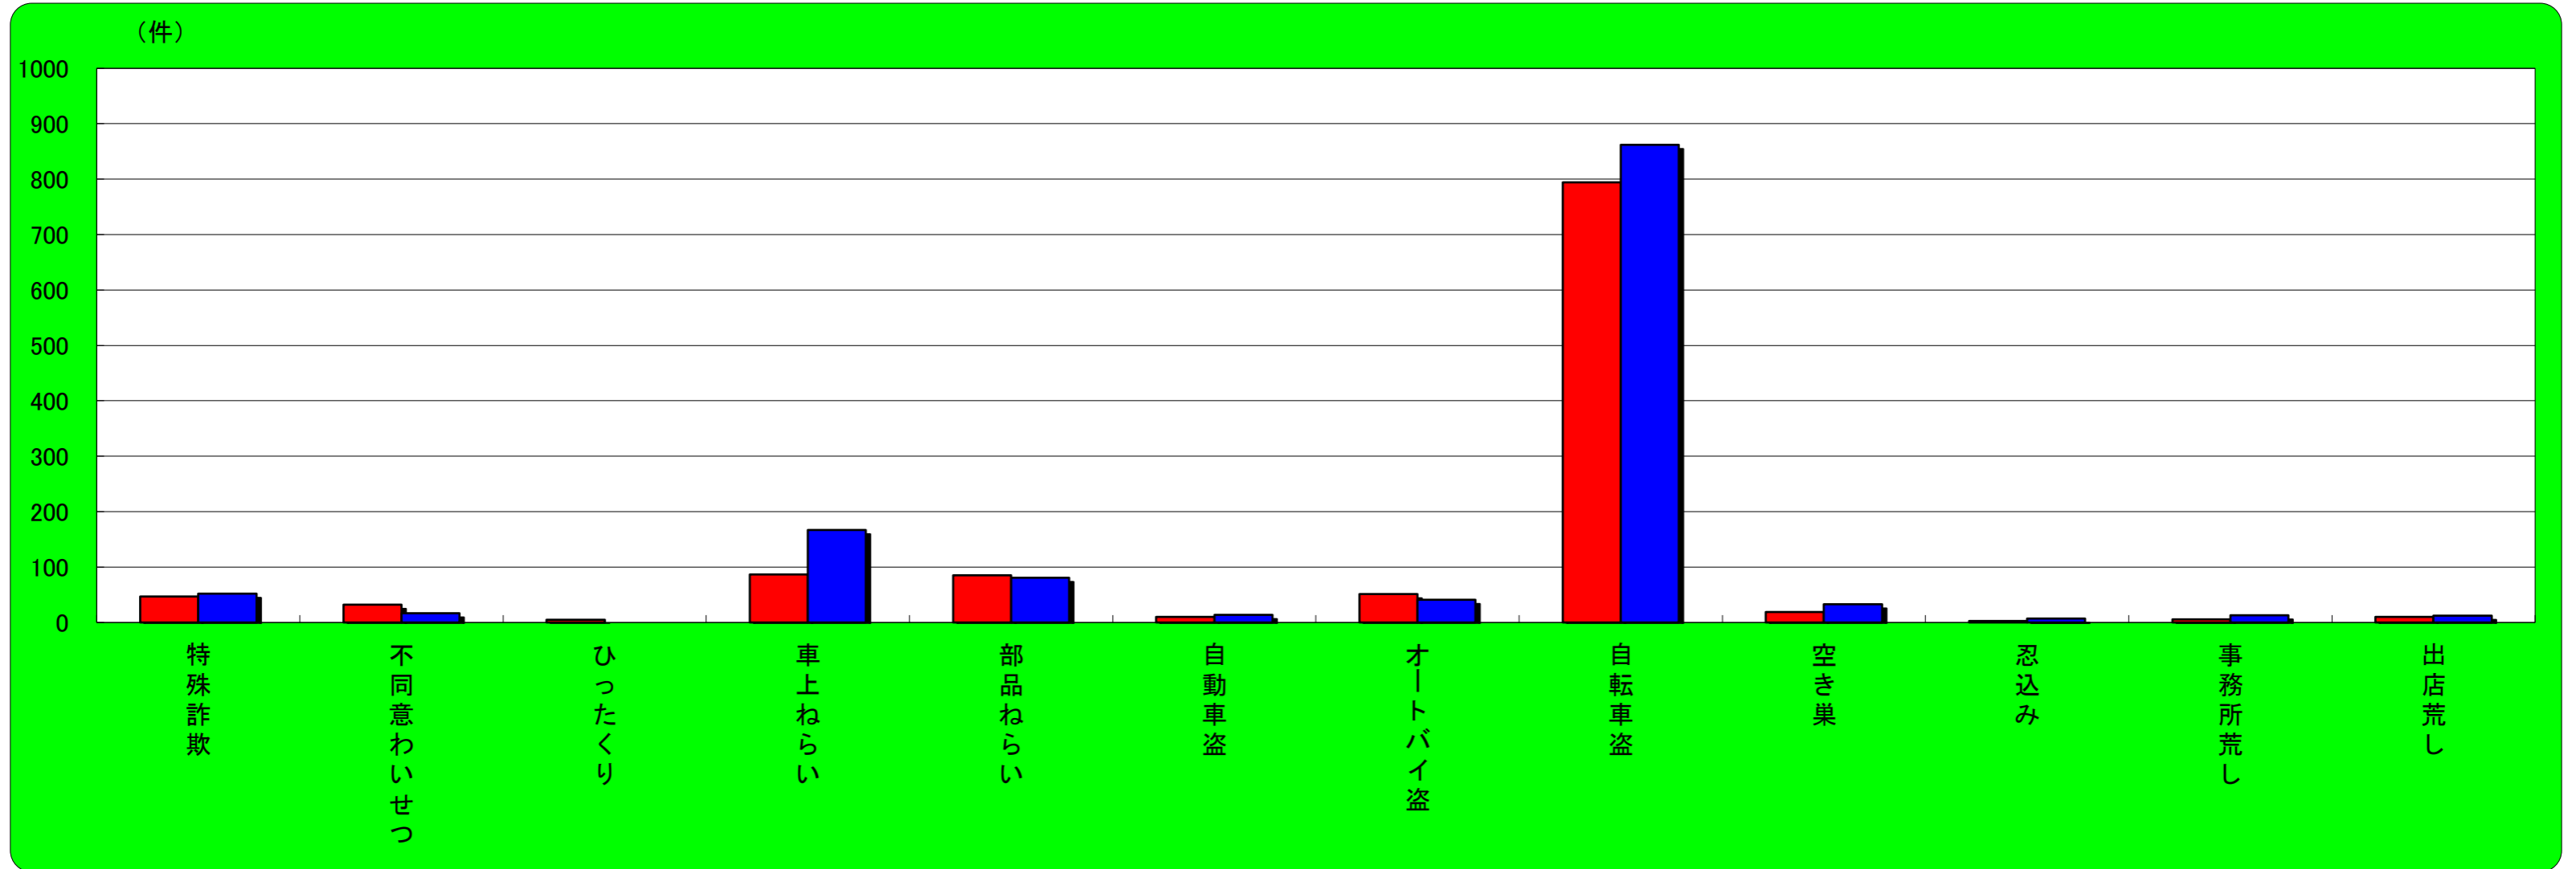

芦屋市 主な刑法犯認知状況

この表は、芦屋市で発生し、認知した事件を集約しています。

	刑法犯総数	特殊詐欺	不同意わいせつ	ひったくり	車上ねらい	部品ねらい	自動車盗	オートバイ盗	自転車盗	空き巣	忍込み	事務所荒し	出店荒し
令和6年7月末	279	28	3	0	7	4	1	2	56	1	0	0	1
令和5年7月末	251	16	1	0	12	3	0	4	53	1	1	1	1
増 減	28	12	2	0	-5	1	1	-2	3	0	-1	-1	0

西宮市 主な刑法犯認知状況

この表は、西宮市で発生し、認知した事件を集約しています。

	刑法犯総数	特殊詐欺	不同意わいせつ	ひったくり	車上ねらい	部品ねらい	自動車盗	オートバイ盗	自転車盗	空き巣	忍込み	事務所荒し	出店荒し
令和6年7月末	1,806	82	26	1	32	33	0	15	500	4	2	2	5
令和5年7月末	1,707	84	13	0	60	23	11	20	549	12	1	6	4
増 減	99	-2	13	1	-28	10	-11	-5	-49	-8	1	-4	1

尼崎市 主な刑法犯認知状況

この表は、尼崎市で発生し、認知した事件を集約しています。

	刑法犯総数	特殊詐欺	不同意わいせつ	ひったくり	車上ねらい	部品ねらい	自動車盗	オートバイ盗	自転車盗	空き巣	忍込み	事務所荒し	出店荒し
令和6年7月末	2,685	47	32	5	87	85	10	51	794	19	3	6	10
令和5年7月末	2,838	52	17	0	167	81	14	41	862	33	7	13	12
増 減	-153	-5	15	5	-80	4	-4	10	-68	-14	-4	-7	-2