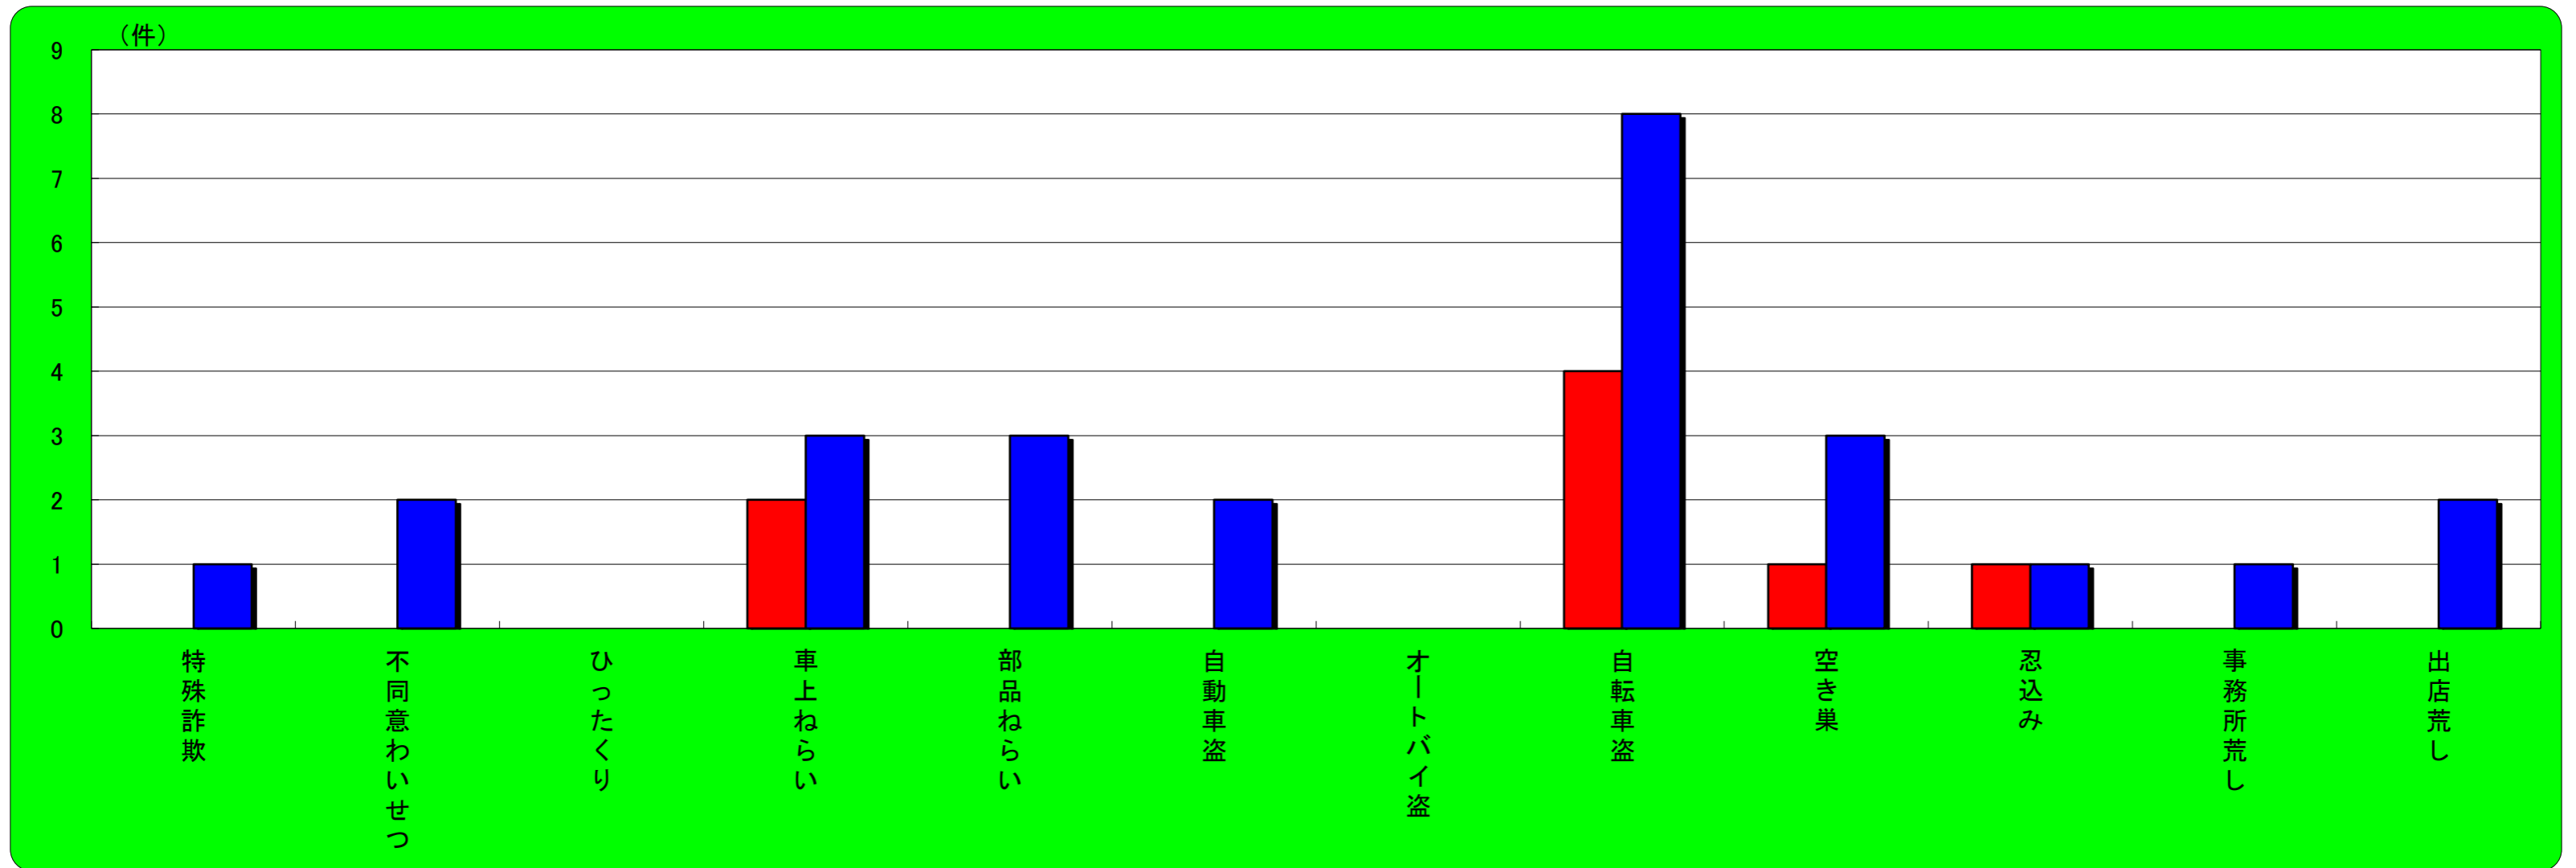

宝塚市 主な刑法犯認知状況

この表は、宝塚市で発生し、認知した事件を集約しています。

	刑法犯総数	特殊詐欺	不同意わいせつ	ひったくり	車上ねらい	部品ねらい	自動車盗	オートバイ盗	自転車盗	空き巣	忍込み	事務所荒し	出店荒し
令和6年7月末	465	28	9	0	10	14	1	7	82	2	4	0	0
令和5年7月末	524	19	2	0	35	23	4	7	98	6	0	3	3
増 減	-59	9	7	0	-25	-9	-3	0	-16	-4	4	-3	-3

三田市 主な刑法犯認知状況

この表は、三田市で発生し、認知した事件を集約しています。

	刑法犯総数	特殊詐欺	不同意わいせつ	ひったくり	車上ねらい	部品ねらい	自動車盗	オートバイ盗	自転車盗	空き巣	忍込み	事務所荒し	出店荒し
令和6年7月末	267	15	7	0	9	7	0	3	43	2	0	0	1
令和5年7月末	277	6	1	0	6	6	1	1	44	7	1	0	0
増 減	-10	9	6	0	3	1	-1	2	-1	-5	-1	0	1

丹波篠山市 主な刑法犯認知状況

この表は、丹波篠山市で発生し、認知した事件を集約しています。

	刑法犯総数	特殊詐欺	不同意わいせつ	ひったくり	車上ねらい	部品ねらい	自動車盗	オートバイ盗	自転車盗	空き巣	忍込み	事務所荒し	出店荒し
令和6年7月末	57	0	0	0	2	0	0	0	4	1	1	0	0
令和5年7月末	102	1	2	0	3	3	2	0	8	3	1	1	2
増 減	-45	-1	-2	0	-1	-3	-2	0	-4	-2	0	-1	-2