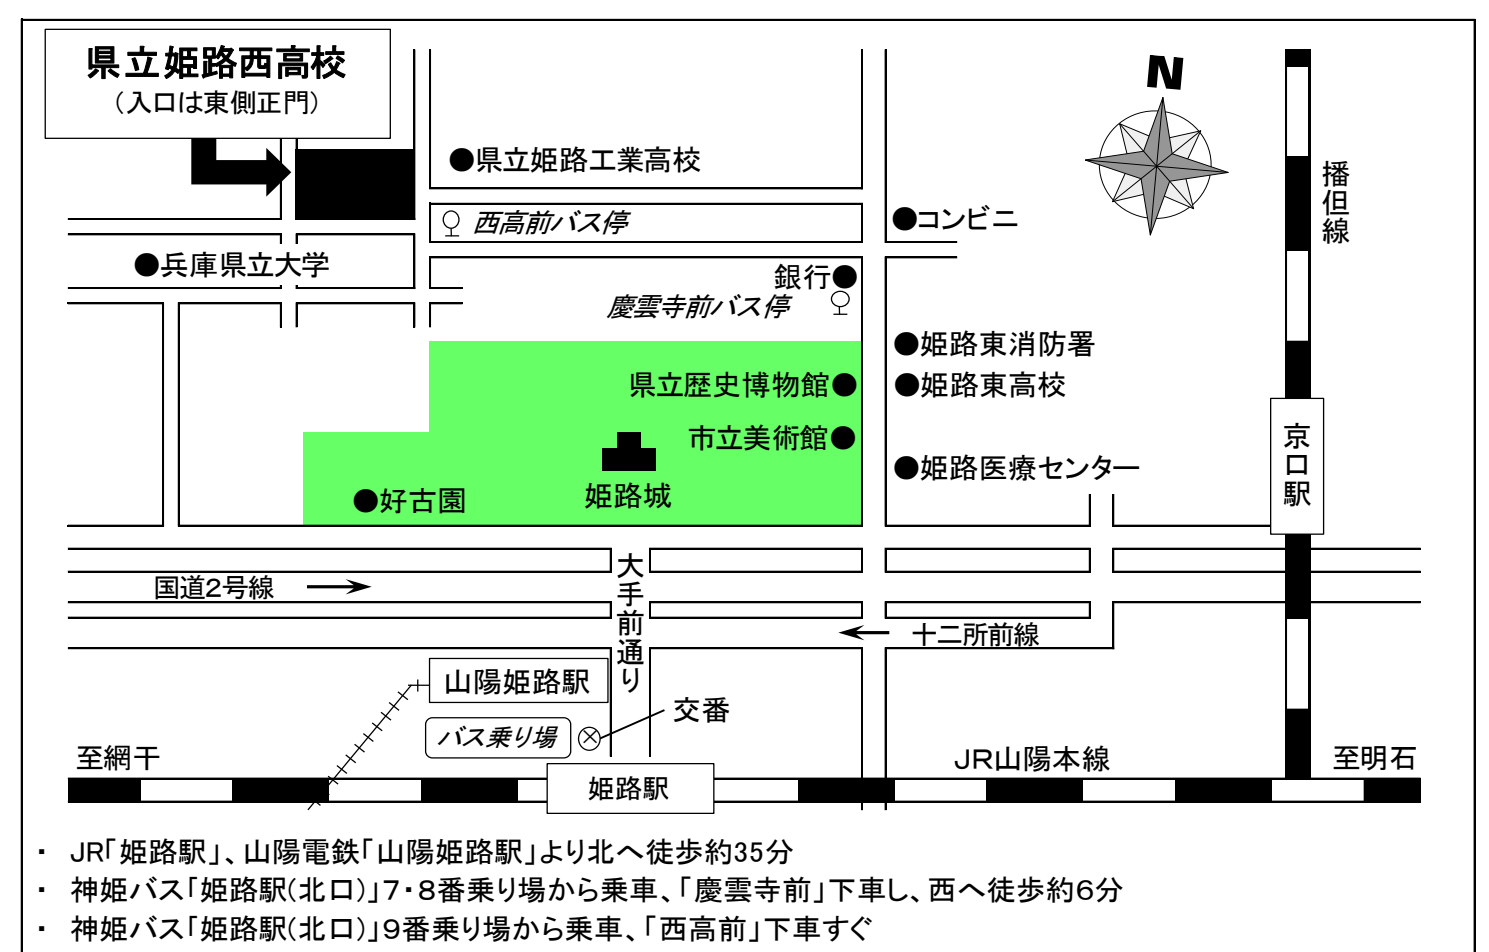

第一次試験の会場について 【重要】

◆ 試験会場

第一次試験は、試験会場を下記の4会場（神戸会場、西宮会場、明石会場、姫路会場）から希望することができます。ただし、試験会場の収容能力を超えた場合や試験運営上の都合により、他の会場になることがあります。

※ 特別区分（サイバー捜査A・B、心理相談、武道A・B）で受験される方は神戸会場となります。

※ 試験会場は全て禁煙です。また、付近住民の迷惑となりますので、最寄り駅からの歩きタバコを含め会場周辺での禁煙にご協力願います。

※ 決定した試験会場は、受験票発行連絡（4月16日（水）頃メール送信予定）により通知します。

神戸会場

兵庫県立大学

神戸市西区学園西町8-2-1

西宮会場

兵庫県立西宮香風高校

西宮市建石町7-4-3

明石会場

明石運転免許試験場

明石市荷山町1649-2

姫路会場

兵庫県立姫路西高校

姫路市北八代2-1-33

◆ 試験会場への交通手段

試験会場への自動車、単車、自転車等の乗り入れはできません。公共交通機関を利用してください。

また、付近住民の迷惑になりますので、会場周辺における送迎車両への乗降はご遠慮願います。