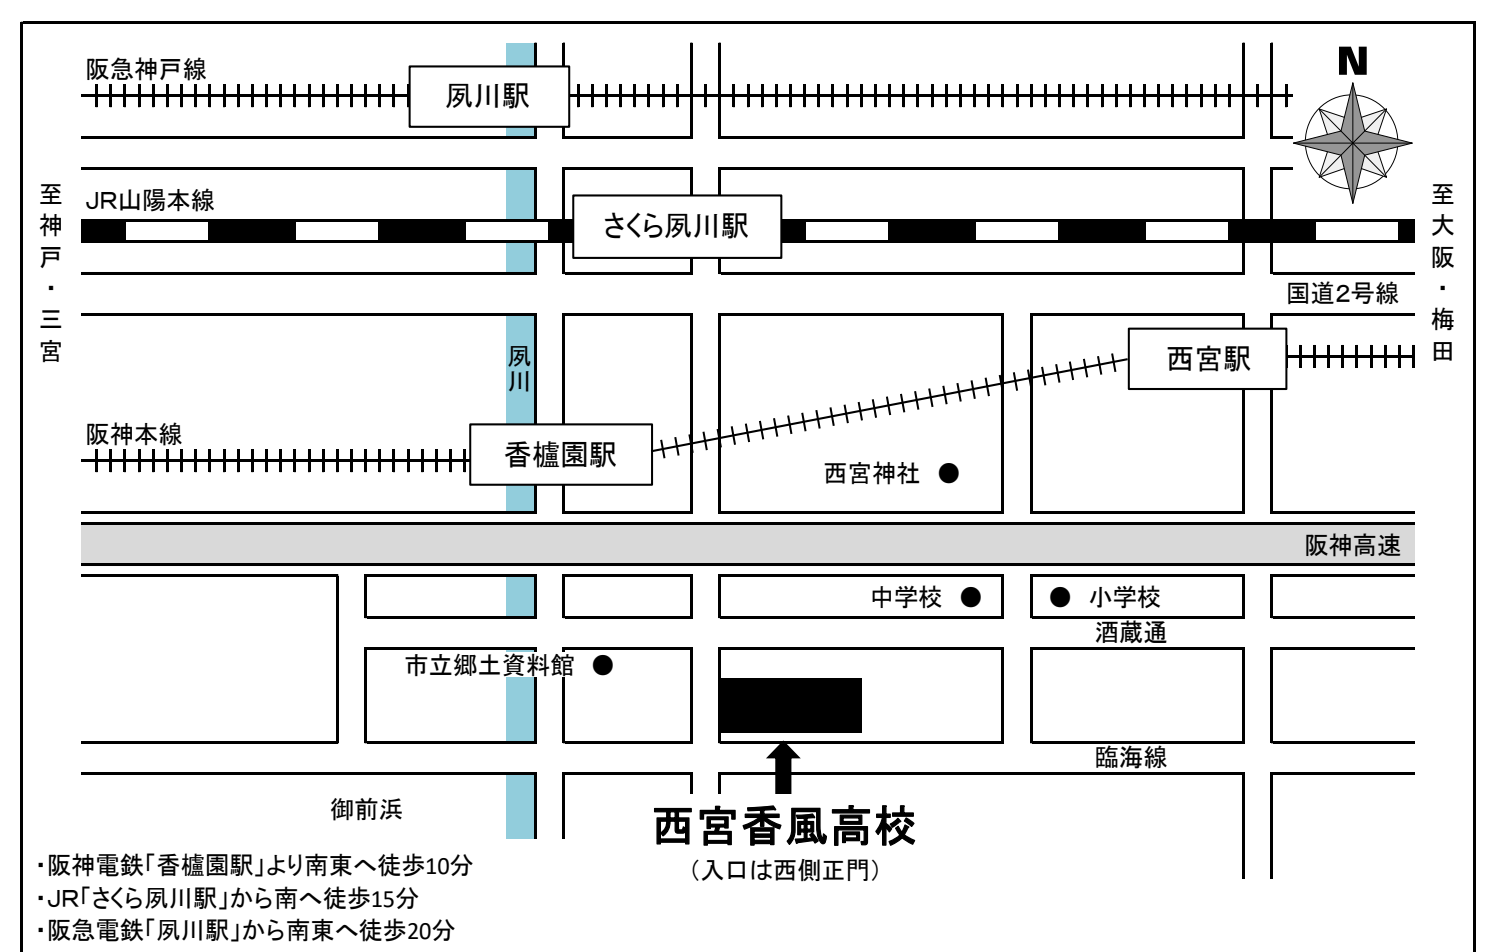

第一次試験の会場について 【重要】

◆ 試験会場

第一次試験は、試験会場を下記の4会場（神戸会場、西宮会場、明石会場、姫路会場）から希望することができます。ただし、試験会場の収容能力を超えた場合や試験運営上の都合により、他の会場になることがあります。

※ 特別区分（サイバー捜査A・B、心理相談、武道A・B）で受験される方は神戸会場となります。

※ 試験会場は全て禁煙です。また、付近住民の迷惑となりますので、最寄り駅からの歩きタバコを含め会場周辺での禁煙にご協力願います。

※ 決定した試験会場は、受験票発行連絡（4月16日（水）頃メール送信予定）により通知します。

神戸会場

兵庫県立大学

神戸市西区学園西町8-2-1

西宮会場

兵庫県立西宮香風高校

西宮市建石町7-4-3

明石会場

明石運転免許試験場

明石市荷山町1649-2

姫路会場

兵庫県立姫路西高校

姫路市北八代2-1-33

◆ 試験会場への交通手段

試験会場への自動車、単車、自転車等の乗り入れはできません。公共交通機関を利用してください。

また、付近住民の迷惑になりますので、会場周辺における送迎車両への乗降はご遠慮願います。