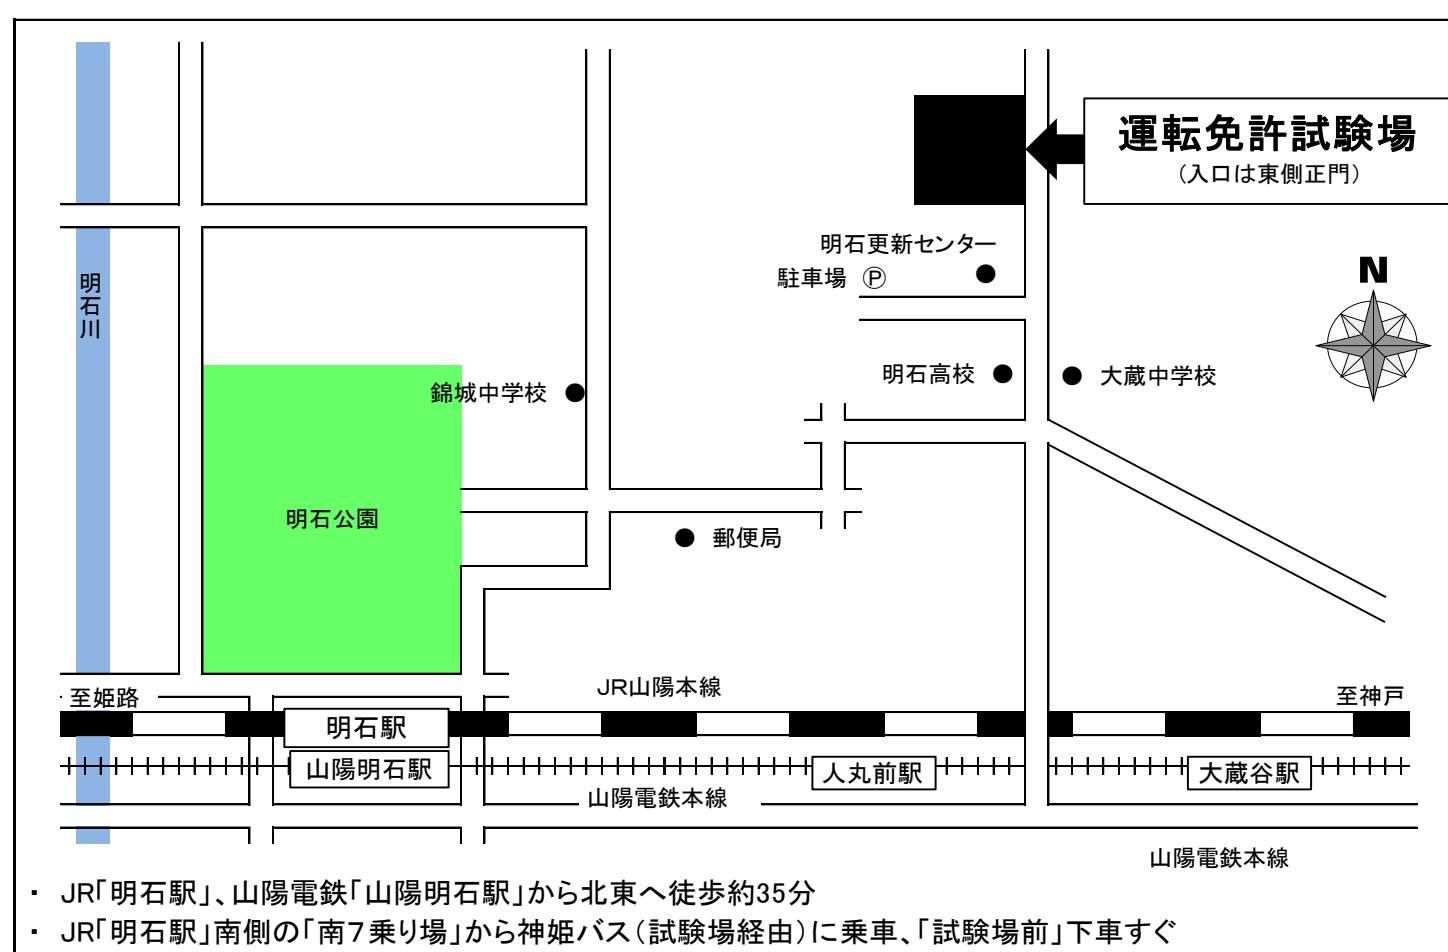

第一次試験の会場について 【重要】

◆ 試験会場

第一次試験は、試験会場を下記の4会場（神戸会場、西宮会場、明石会場、姫路会場）から希望することができます。ただし、試験会場の収容能力を超えた場合や試験運営上の都合により、他の会場になることがあります。

※ 特別区分（サイバー捜査A・B、心理相談、武道A・B）で受験される方は神戸会場となります。

※ 試験会場は全て禁煙です。また、付近住民の迷惑となりますので、最寄り駅からの歩きタバコを含め会場周辺での禁煙にご協力願います。

※ 決定した試験会場は、受験票発行連絡（4月16日（水）頃メール送信予定）により通知します。

神戸会場

兵庫県立大学

神戸市西区学園西町8-2-1

西宮会場

兵庫県立西宮香風高校

西宮市建石町7-4-3

明石会場

明石運転免許試験場

明石市荷山町1649-2

姫路会場

兵庫県立姫路西高校

姫路市北八代2-1-33

◆ 試験会場への交通手段

試験会場への自動車、単車、自転車等の乗り入れはできません。公共交通機関を利用してください。

また、付近住民の迷惑になりますので、会場周辺における送迎車両への乗降はご遠慮願います。