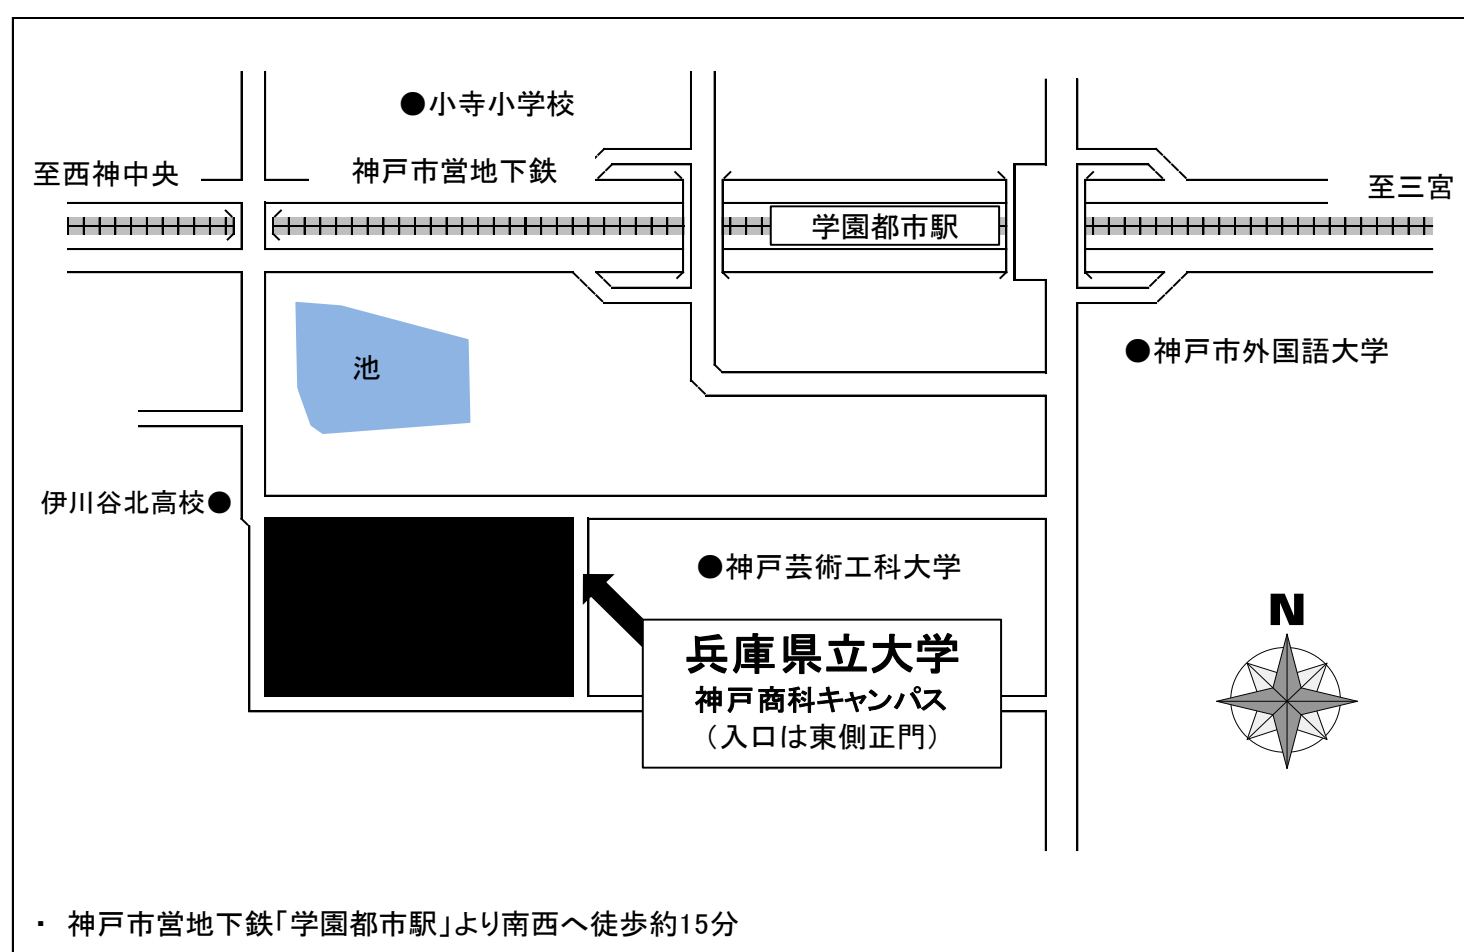

第一次試験の会場について 【重要】

◆ 試験会場

第一次試験は、試験会場を下記の4会場（神戸会場、西宮会場、明石会場、姫路会場）から希望することができます。ただし、試験会場の収容能力を超えた場合や試験運営上の都合により、他の会場になることがあります。

※ 特別区分（サイバー捜査A・B、心理相談、武道A・B）で受験される方は神戸会場となります。

※ 試験会場は全て禁煙です。また、付近住民の迷惑となりますので、最寄り駅からの歩きタバコを含め会場周辺での禁煙にご協力願います。

※ 決定した試験会場は、受験票発行連絡（4月16日（水）頃メール送信予定）により通知します。

神戸会場

兵庫県立大学

神戸市西区学園西町8-2-1

西宮会場

兵庫県立西宮香風高校

西宮市建石町7-4-3

明石会場

明石運転免許試験場

明石市荷山町1649-2

姫路会場

兵庫県立姫路西高校

姫路市北八代2-1-33

◆ 試験会場への交通手段

試験会場への自動車、単車、自転車等の乗り入れはできません。公共交通機関を利用してください。

また、付近住民の迷惑になりますので、会場周辺における送迎車両への乗降はご遠慮願います。