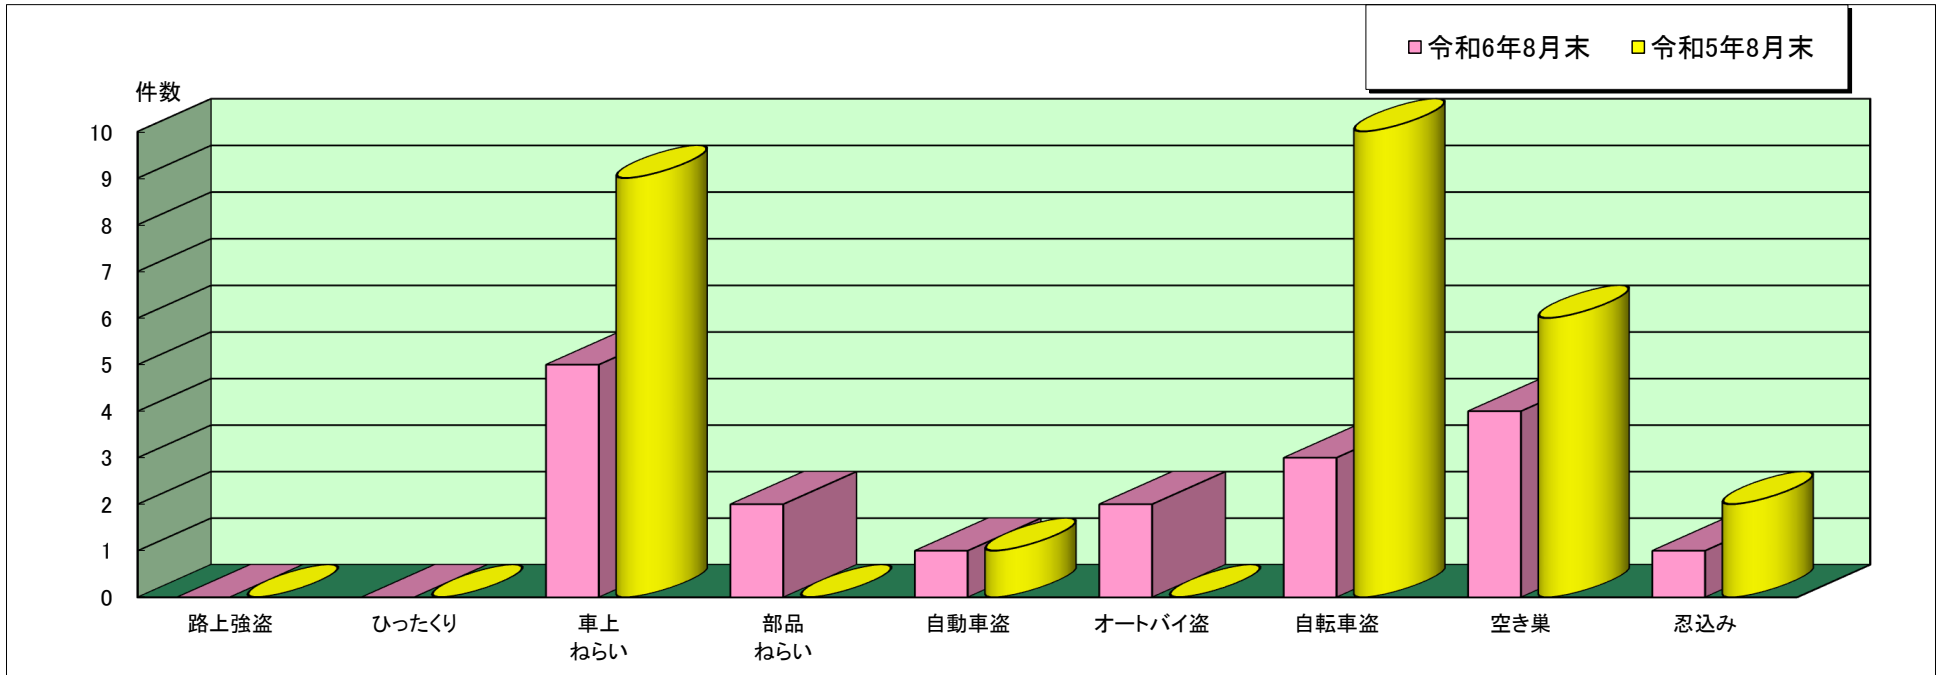

## 南あわじ 警察署管内主な刑法犯罪認知状況

令和6年8月末

	刑法犯 総数	合計	主な刑法犯罪								
			路上強盗	ひったくり	車上 ねらい	部品 ねらい	自動車盗	オートバイ盗	自転車盗	空き巣	忍込み
令和6年 8月末(件)	142	18	0	0	5	2	1	2	3	4	1
令和5年 8月末(件)	150	28	0	0	9	0	1	0	10	6	2

この表は、南あわじ警察署で認知(発生場所不明等も含む)した事件を集約しています。

※ 本資料の件数は、月末における速報数です。