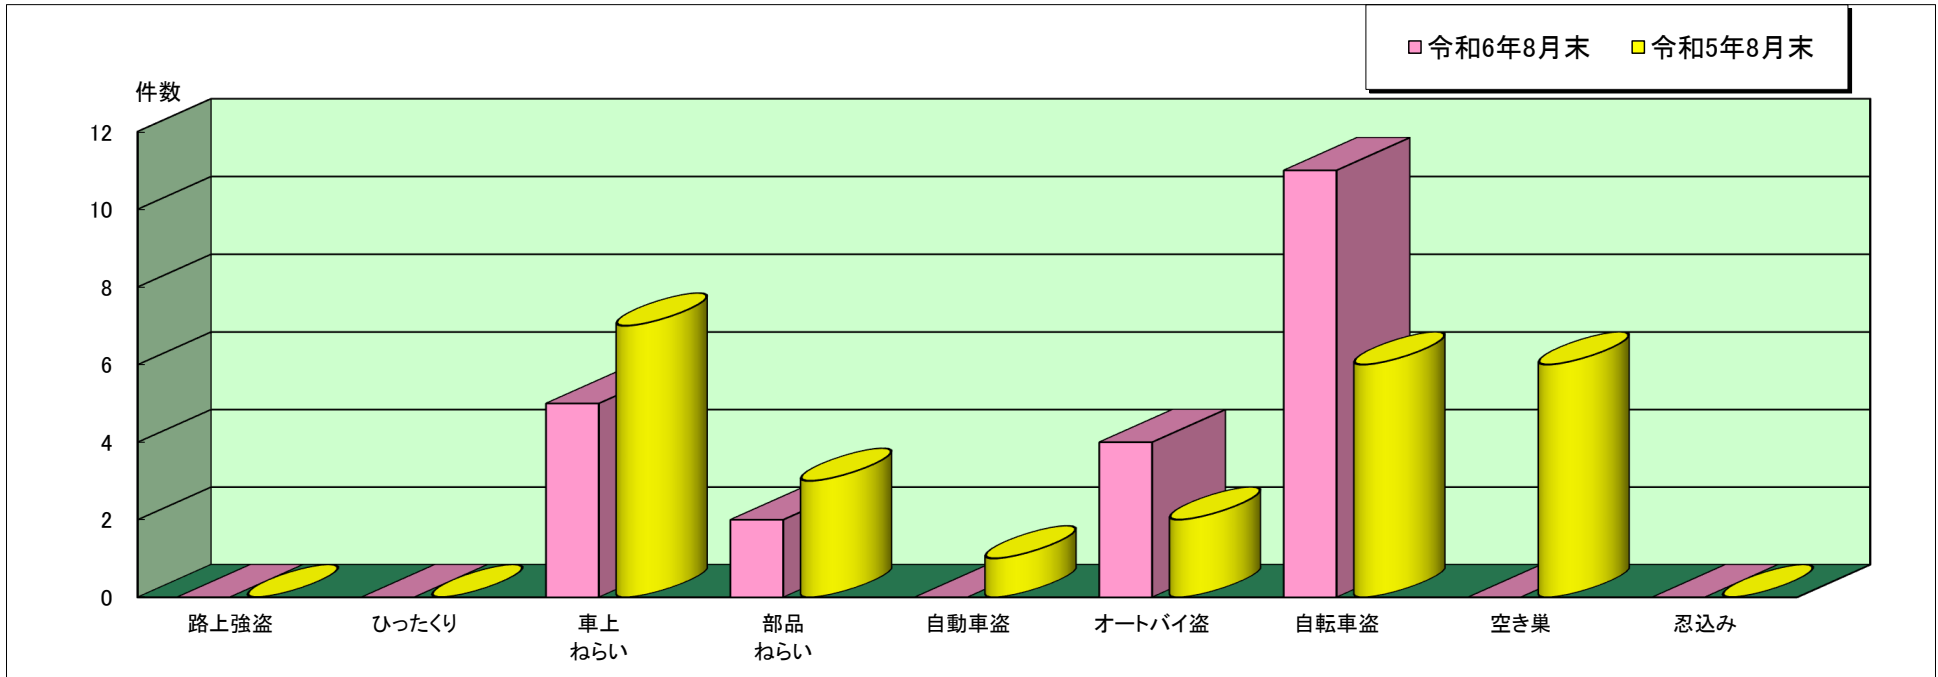

# 淡路 警察署管内主な刑法犯罪認知状況

令和6年8月末

	刑法犯 総数	合計	主な刑法犯罪								
			路上強盗	ひったくり	車上 ねらい	部品 ねらい	自動車盗	オートバイ盗	自転車盗	空き巣	忍込み
令和6年 8月末(件)	155	22	0	0	5	2	0	4	11	0	0
令和5年 8月末(件)	180	25	0	0	7	3	1	2	6	6	0

この表は、淡路警察署で認知(発生場所不明等も含む)した事件を集約しています。

※ 本資料の件数は、月末における速報数です。