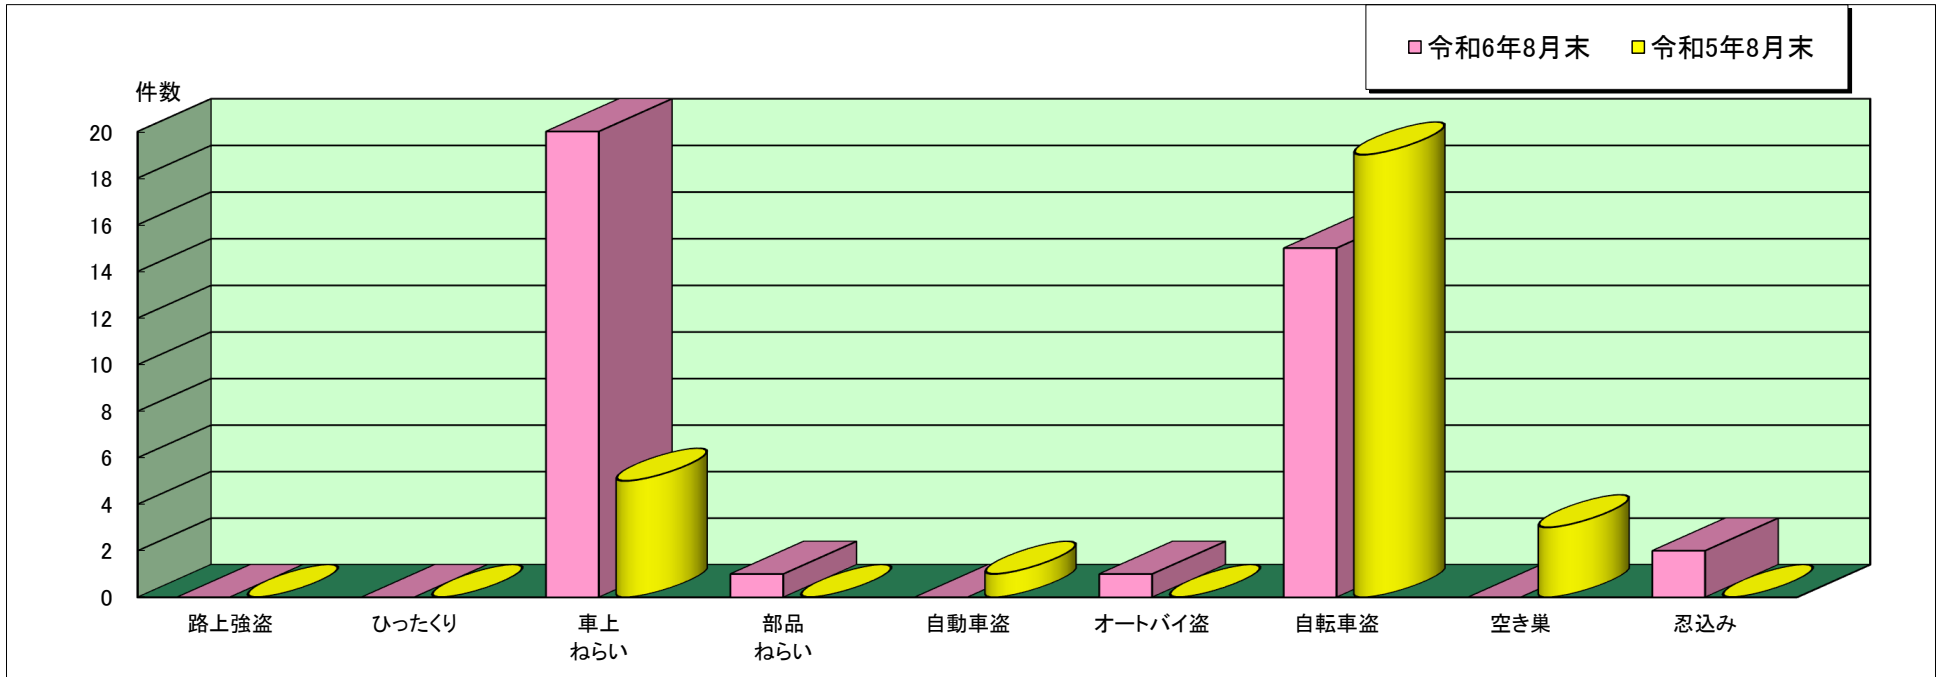

# 洲本 警察署管内主な刑法犯罪認知状況

令和6年8月末

	刑法犯 総数	合計	主な刑法犯罪								
			路上強盗	ひったくり	車上 ねらい	部品 ねらい	自動車盗	オートバイ盗	自転車盗	空き巣	忍込み
令和6年 8月末(件)	155	39	0	0	20	1	0	1	15	0	2
令和5年 8月末(件)	154	28	0	0	5	0	1	0	19	3	0

この表は、洲本警察署で認知(発生場所不明等も含む)した事件を集約しています。

※ 本資料の件数は、月末における速報数です。