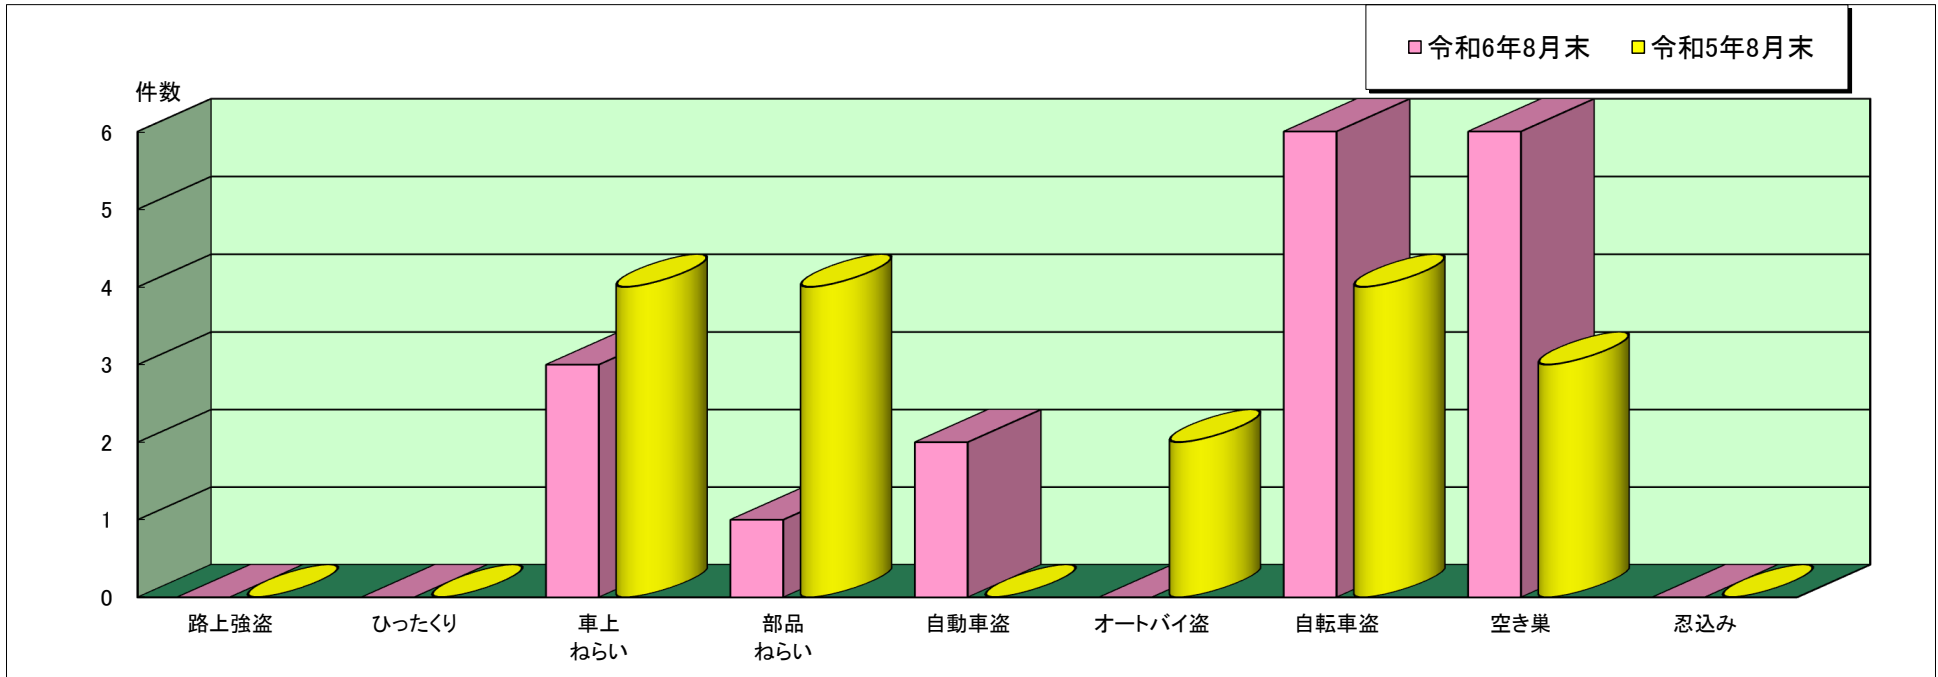

南但馬 警察署管内主な刑法犯罪認知状況

令和6年8月末

	刑法犯 総数	合計	主な刑法犯罪								
			路上強盗	ひったくり	車上 ねらい	部品 ねらい	自動車盗	オートバイ盗	自転車盗	空き巣	忍込み
令和6年 8月末(件)	145	18	0	0	3	1	2	0	6	6	0
令和5年 8月末(件)	119	17	0	0	4	4	0	2	4	3	0

この表は、南但馬警察署で認知(発生場所不明等も含む)した事件を集約しています。

※ 本資料の件数は、月末における速報数です。