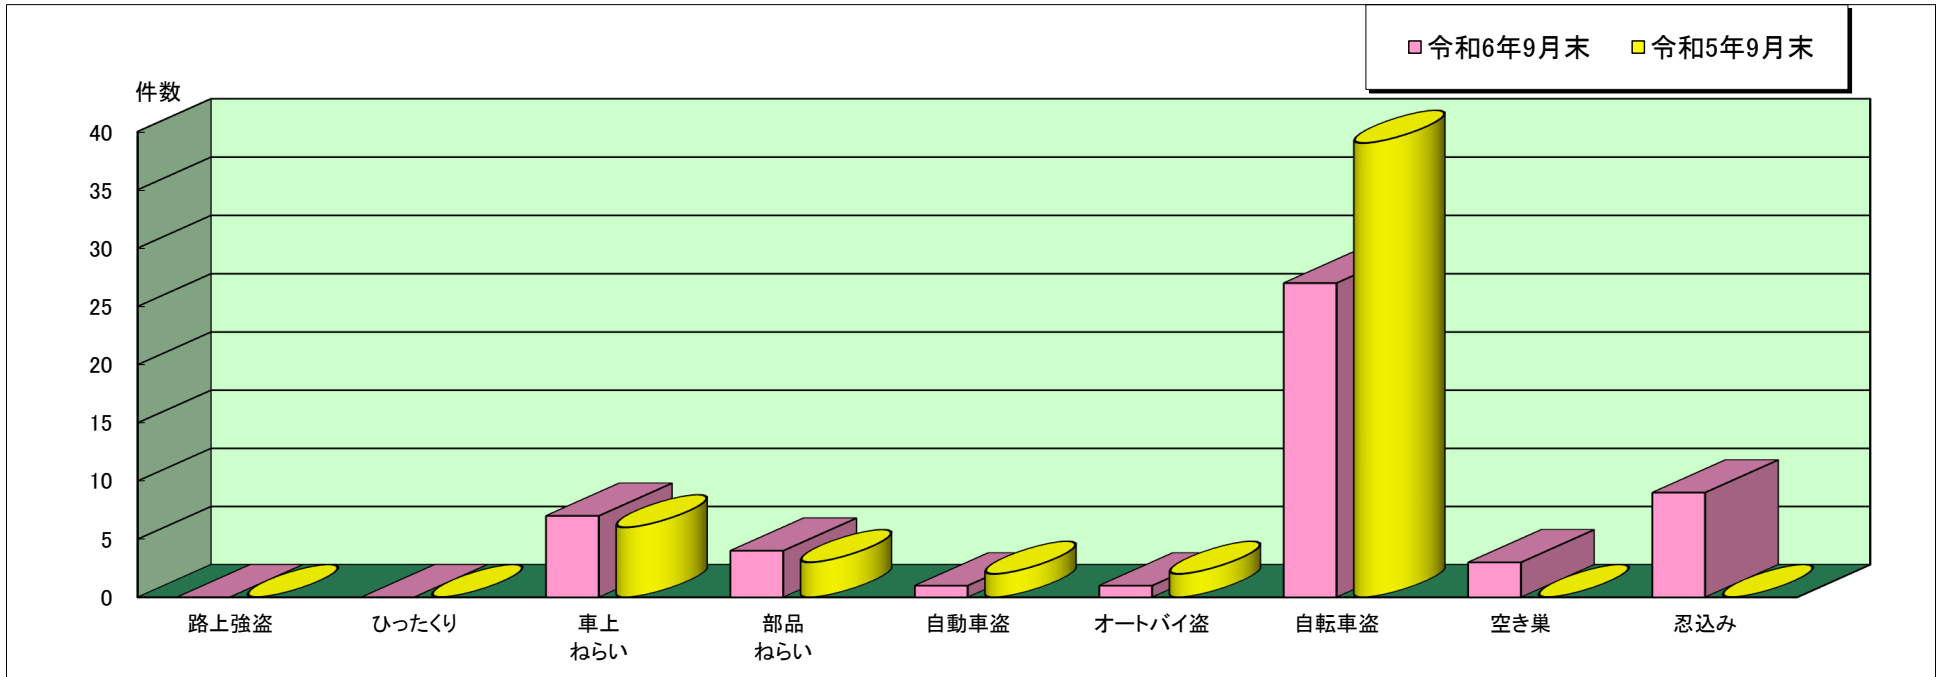

## 赤穂 警察署管内主な刑法犯罪認知状況

令和6年9月末

	刑法犯 総数	合計	主な刑法犯罪								
			路上強盗	ひったくり	車上 ねらい	部品 ねらい	自動車盗	オートバイ盗	自転車盗	空き巣	忍込み
令和6年 9月末(件)	211	52	0	0	7	4	1	1	27	3	9
令和5年 9月末(件)	170	52	0	0	6	3	2	2	39	0	0

この表は、赤穂警察署で認知(発生場所不明等も含む)した事件を集約しています。

※ 本資料の件数は、月末における速報数です。