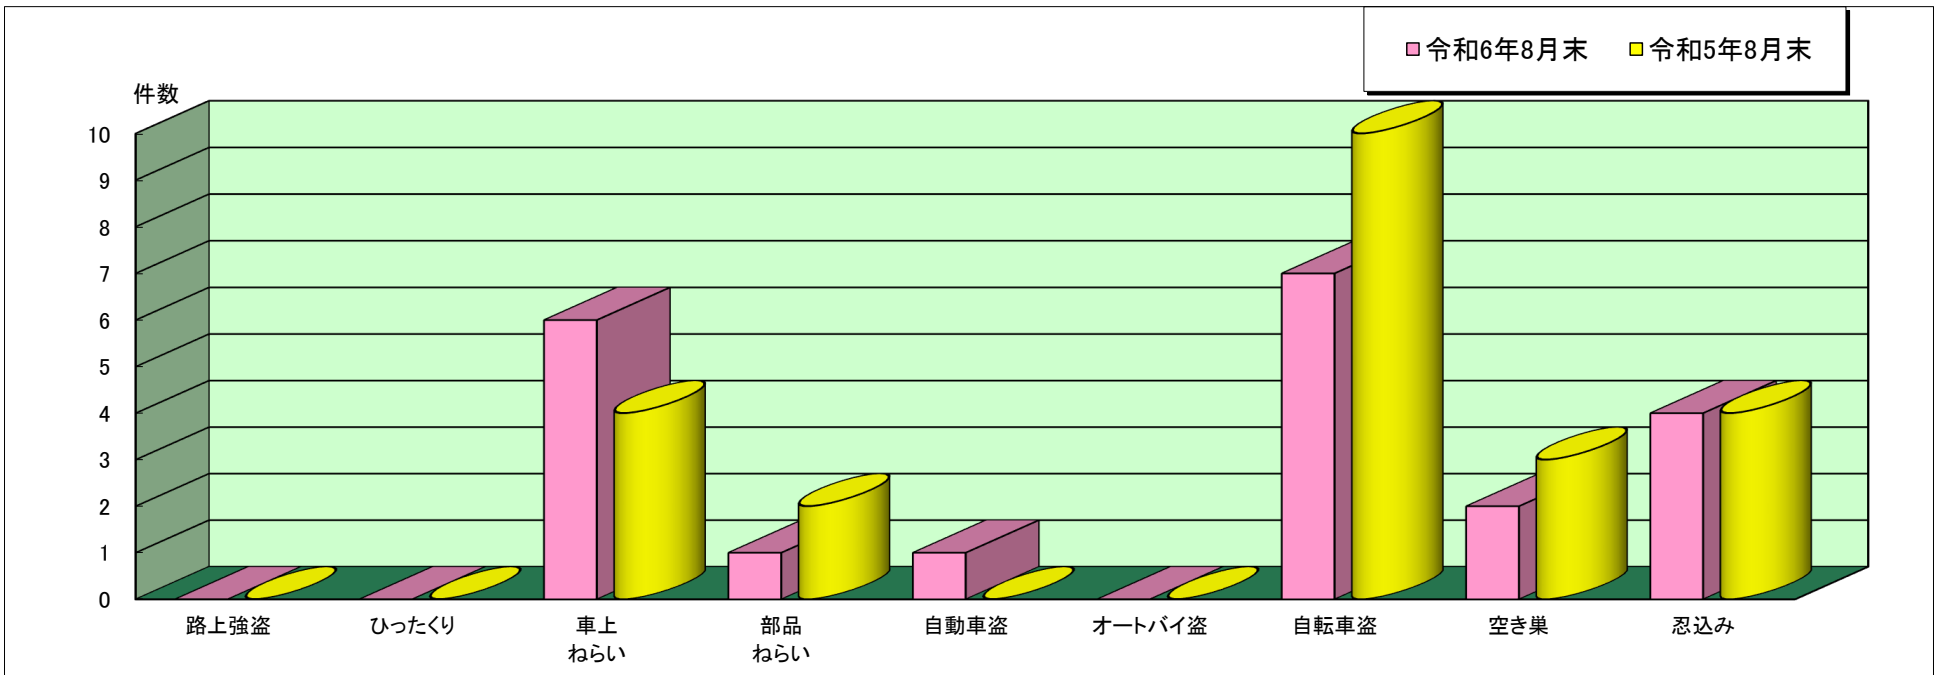

相生 警察署管内主な刑法犯罪認知状況

令和6年8月末

	刑法犯 総数	合計	主な刑法犯罪								
			路上強盗	ひったくり	車上 ねらい	部品 ねらい	自動車盗	オートバイ盗	自転車盗	空き巣	忍込み
令和6年 8月末(件)	114	21	0	0	6	1	1	0	7	2	4
令和5年 8月末(件)	91	23	0	0	4	2	0	0	10	3	4

この表は、相生警察署で認知(発生場所不明等も含む)した事件を集約しています。

※ 本資料の件数は、月末における速報数です。