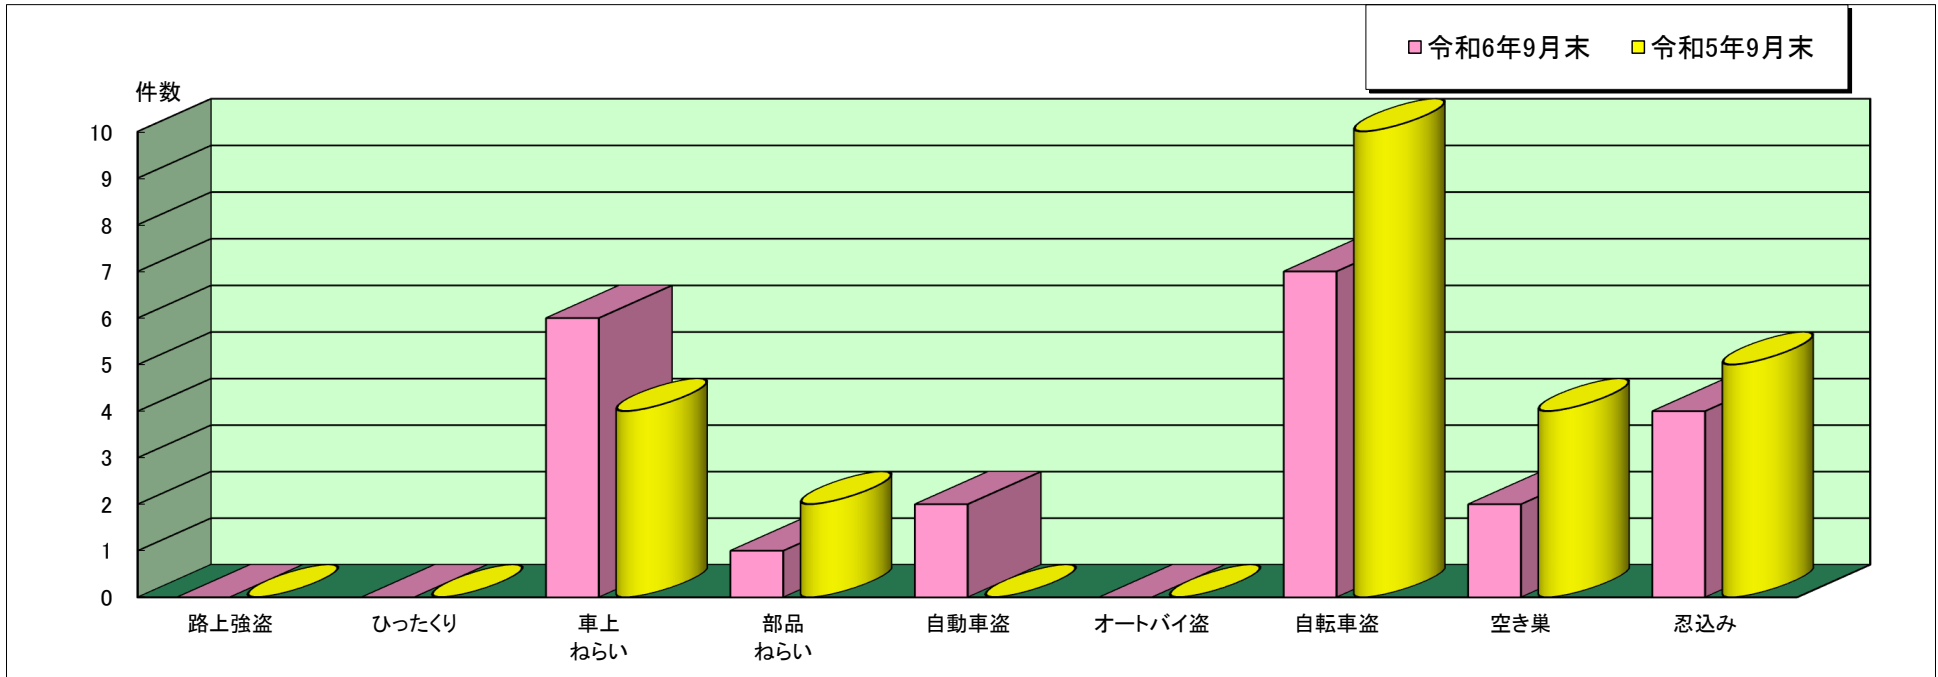

# 相生 警察署管内主な刑法犯罪認知状況

令和6年9月末

	刑法犯 総数	合計	主な刑法犯罪								
			路上強盗	ひったくり	車上 ねらい	部品 ねらい	自動車盗	オートバイ盗	自転車盗	空き巣	忍込み
令和6年 9月末(件)	131	22	0	0	6	1	2	0	7	2	4
令和5年 9月末(件)	111	25	0	0	4	2	0	0	10	4	5

この表は、相生警察署で認知(発生場所不明等も含む)した事件を集約しています。

※ 本資料の件数は、月末における速報数です。