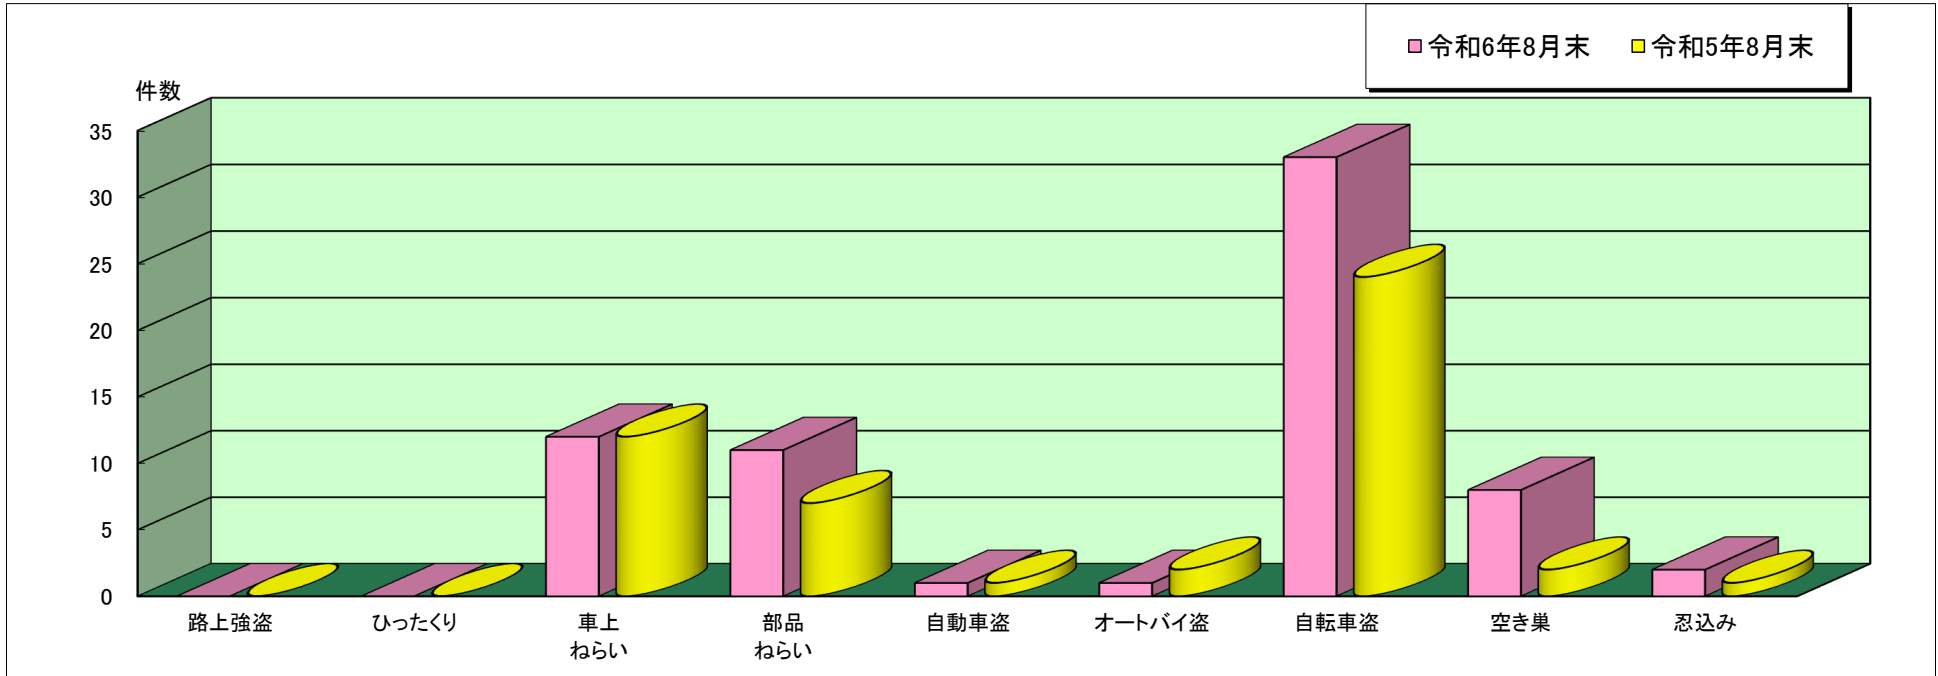

たつの 警察署管内主な刑法犯罪認知状況

令和6年8月末

	刑法犯 総数	合計	主な刑法犯罪								
			路上強盗	ひったくり	車上 ねらい	部品 ねらい	自動車盗	オートバイ盗	自転車盗	空き巣	忍込み
令和6年 8月末(件)	302	68	0	0	12	11	1	1	33	8	2
令和5年 8月末(件)	290	49	0	0	12	7	1	2	24	2	1

この表は、たつの警察署で認知(発生場所不明等も含む)した事件を集約しています。

※ 本資料の件数は、月末における速報数です。