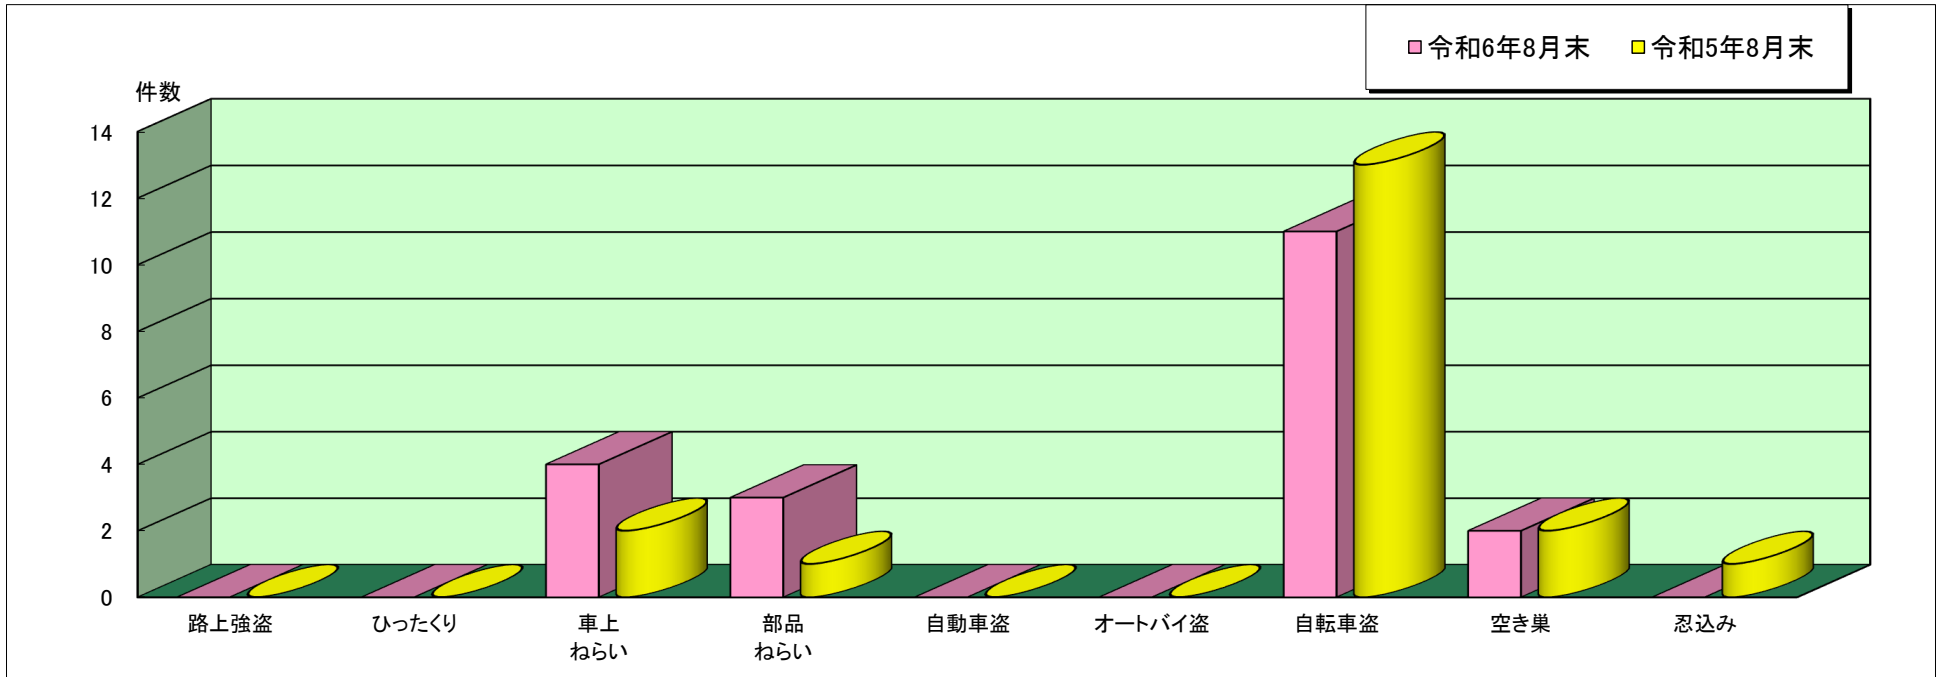

福崎 警察署管内主な刑法犯罪認知状況

令和6年8月末

	刑法犯 総数	合計	主な刑法犯罪								
			路上強盗	ひったくり	車上 ねらい	部品 ねらい	自動車盗	オートバイ盗	自転車盗	空き巣	忍込み
令和6年 8月末(件)	113	20	0	0	4	3	0	0	11	2	0
令和5年 8月末(件)	120	19	0	0	2	1	0	0	13	2	1

この表は、福崎警察署で認知(発生場所不明等も含む)した事件を集約しています。

※ 本資料の件数は、月末における速報数です。