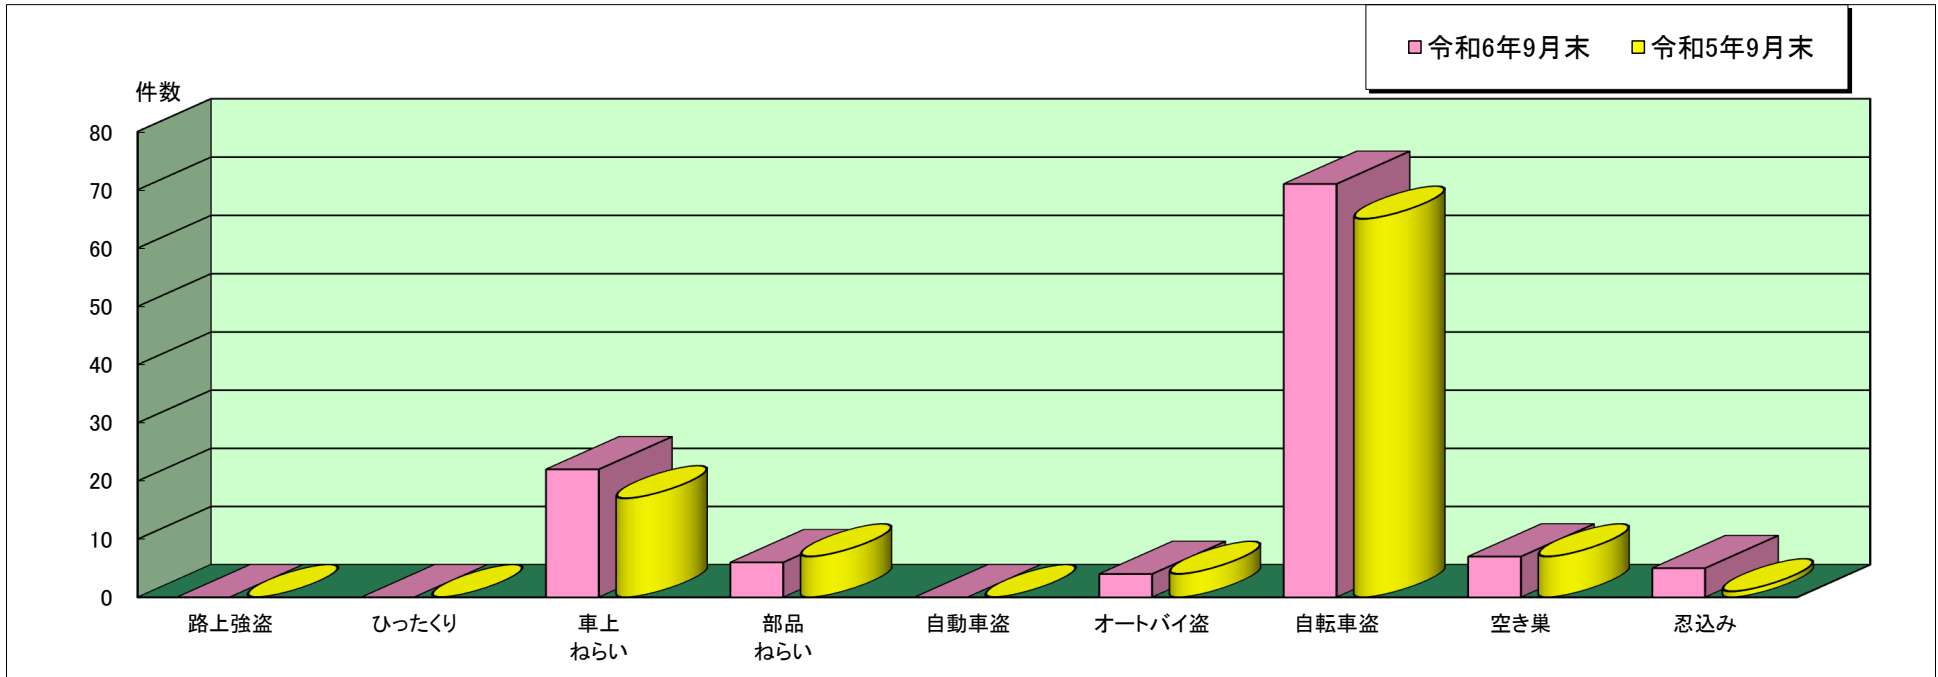

網干 警察署管内主な刑法犯罪認知状況

令和6年9月末

	刑法犯 総数	合計	主な刑法犯罪								
			路上強盗	ひったくり	車上 ねらい	部品 ねらい	自動車盗	オートバイ盗	自転車盗	空き巣	忍込み
令和6年 9月末(件)	472	115	0	0	22	6	0	4	71	7	5
令和5年 9月末(件)	378	101	0	0	17	7	0	4	65	7	1

この表は、網干警察署で認知(発生場所不明等も含む)した事件を集約しています。

※ 本資料の件数は、月末における速報数です。