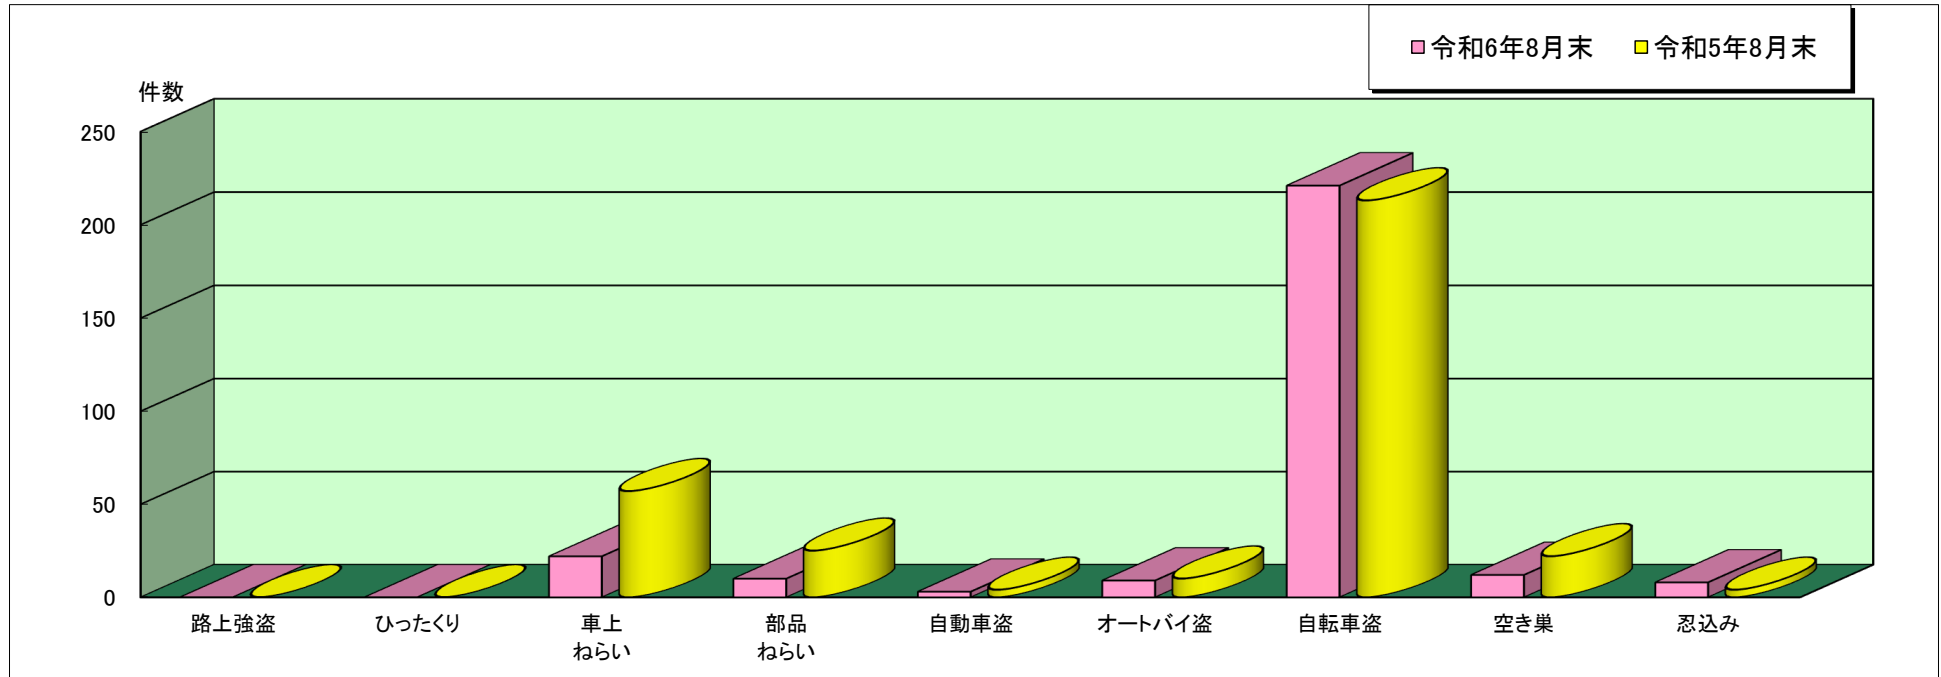

飾磨 警察署管内主な刑法犯罪認知状況

令和6年8月末

	刑法犯 総数	合計	主な刑法犯罪								
			路上強盗	ひったくり	車上 ねらい	部品 ねらい	自動車盗	オートバイ盗	自転車盗	空き巣	忍込み
令和6年 8月末(件)	897	285	0	0	22	10	3	9	221	12	8
令和5年 8月末(件)	914	335	0	0	57	25	4	10	213	22	4

この表は、飾磨警察署で認知(発生場所不明等も含む)した事件を集約しています。

※ 本資料の件数は、月末における速報数です。