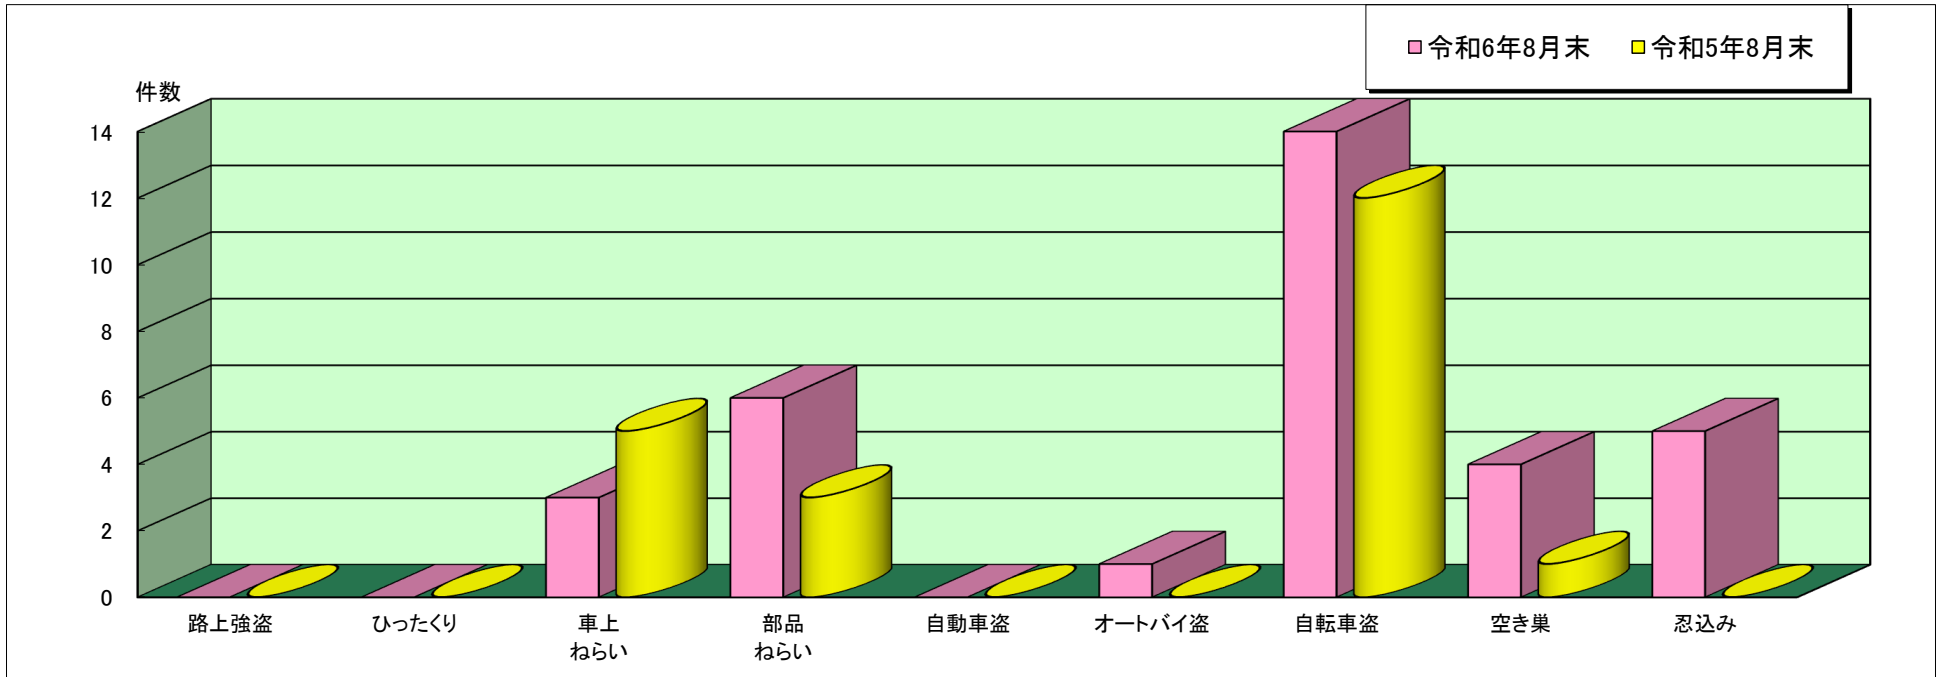

# 加西 警察署管内主な刑法犯罪認知状況

令和6年8月末

	刑法犯 総数	合計	主な刑法犯罪								
			路上強盗	ひったくり	車上 ねらい	部品 ねらい	自動車盗	オートバイ盗	自転車盗	空き巣	忍込み
令和6年 8月末(件)	140	33	0	0	3	6	0	1	14	4	5
令和5年 8月末(件)	141	21	0	0	5	3	0	0	12	1	0

この表は、加西警察署で認知(発生場所不明等も含む)した事件を集約しています。

※ 本資料の件数は、月末における速報数です。