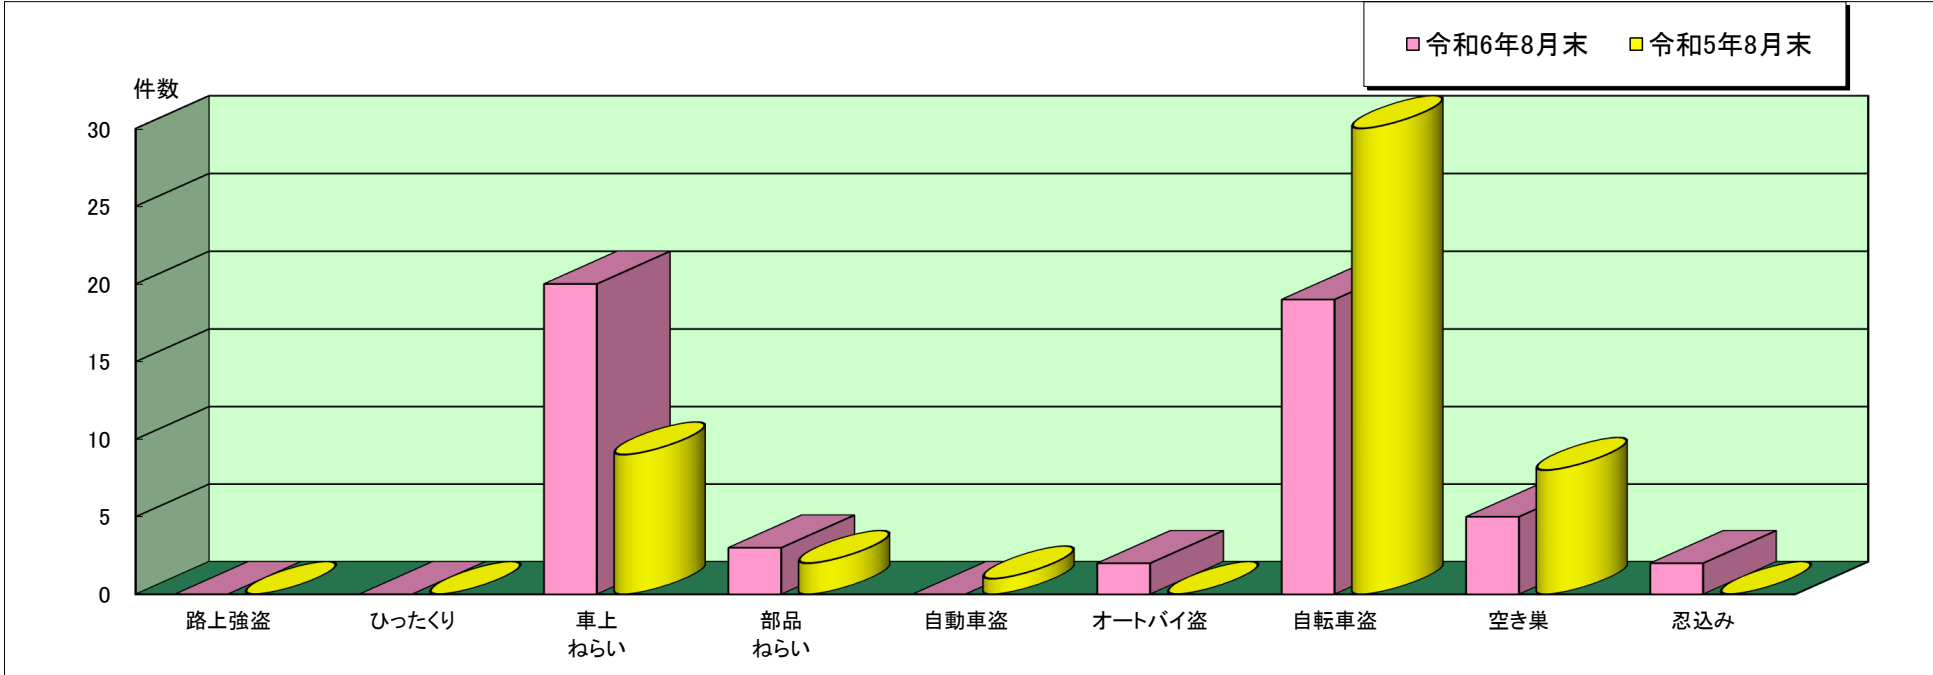

## 三木 警察署管内主な刑法犯罪認知状況

令和6年8月末

	刑法犯 総数	合計	主な刑法犯罪								
			路上強盗	ひったくり	車上 ねらい	部品 ねらい	自動車盗	オートバイ盗	自転車盗	空き巣	忍込み
令和6年 8月末(件)	279	51	0	0	20	3	0	2	19	5	2
令和5年 8月末(件)	270	50	0	0	9	2	1	0	30	8	0

この表は、三木警察署で認知(発生場所不明等も含む)した事件を集約しています。

※ 本資料の件数は、月末における速報数です。