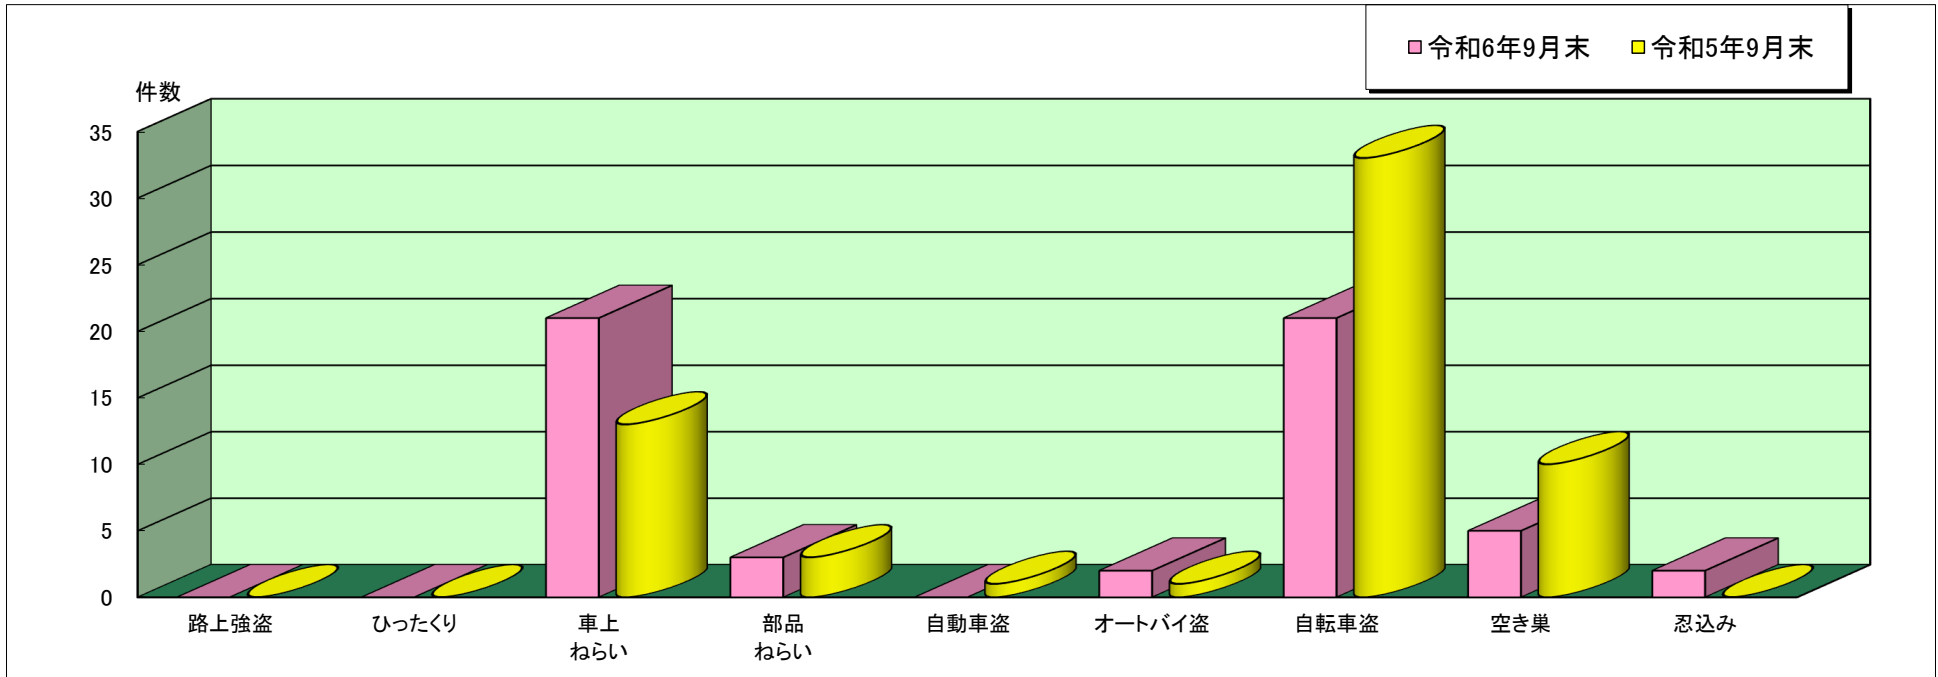

## 三木 警察署管内主な刑法犯罪認知状況

令和6年9月末

	刑法犯 総数	合計	主な刑法犯罪								
			路上強盗	ひったくり	車上 ねらい	部品 ねらい	自動車盗	オートバイ盗	自転車盗	空き巣	忍込み
令和6年 9月末(件)	325	54	0	0	21	3	0	2	21	5	2
令和5年 9月末(件)	314	61	0	0	13	3	1	1	33	10	0

この表は、三木警察署で認知(発生場所不明等も含む)した事件を集約しています。

※ 本資料の件数は、月末における速報数です。