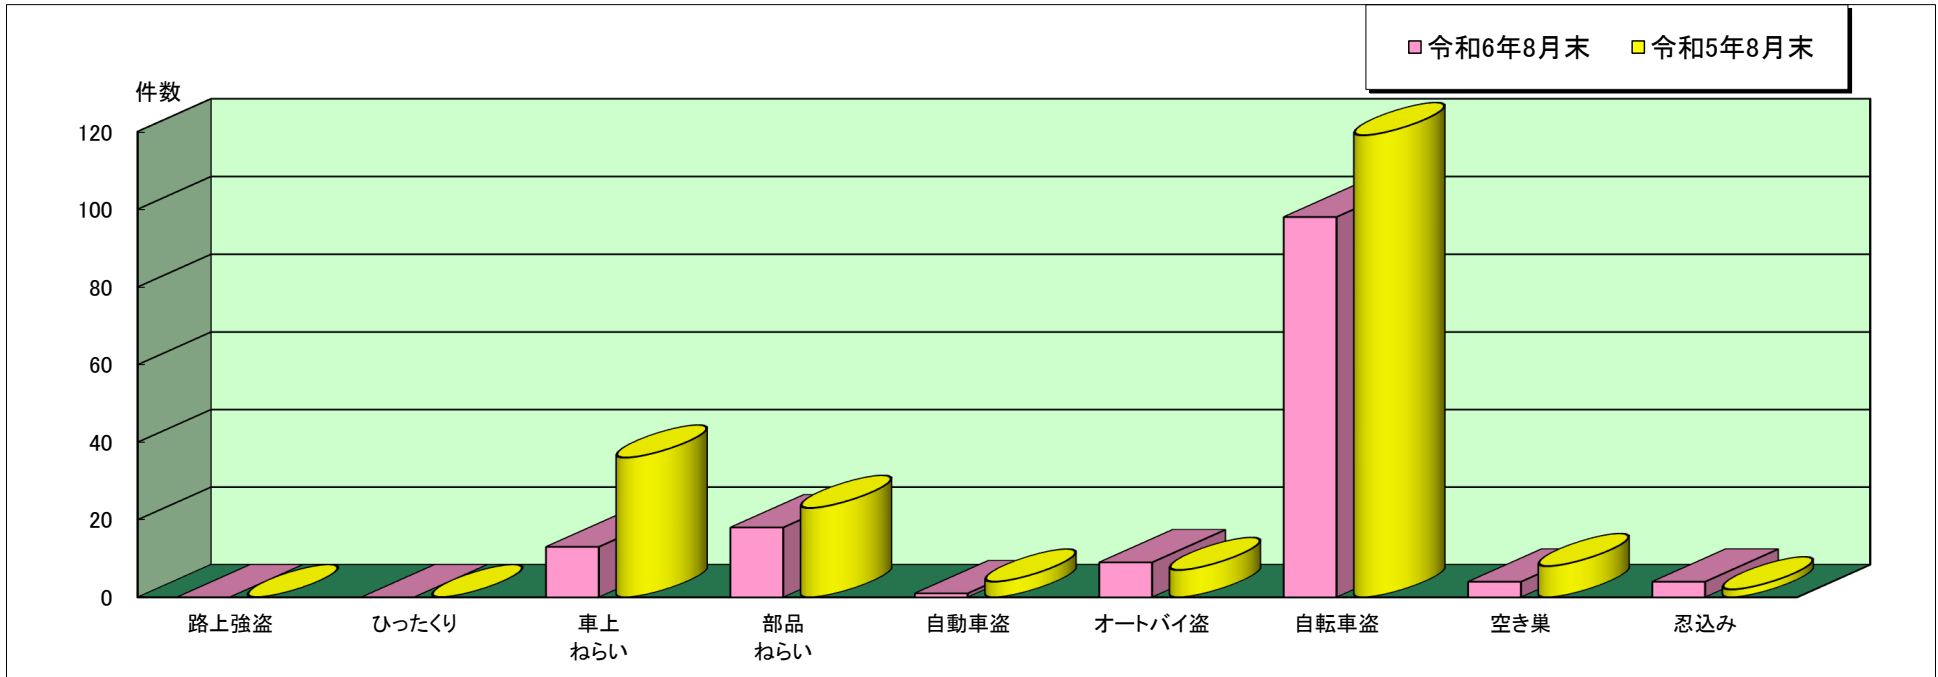

宝塚 警察署管内主な刑法犯罪認知状況

令和6年8月末

	刑法犯 総数	合計	主な刑法犯罪								
			路上強盗	ひったくり	車上 ねらい	部品 ねらい	自動車盗	オートバイ盗	自転車盗	空き巣	忍込み
令和6年 8月末(件)	538	147	0	0	13	18	1	9	98	4	4
令和5年 8月末(件)	605	199	0	0	36	23	4	7	119	8	2

この表は、宝塚警察署で認知(発生場所不明等も含む)した事件を集約しています。

※ 本資料の件数は、月末における速報数です。