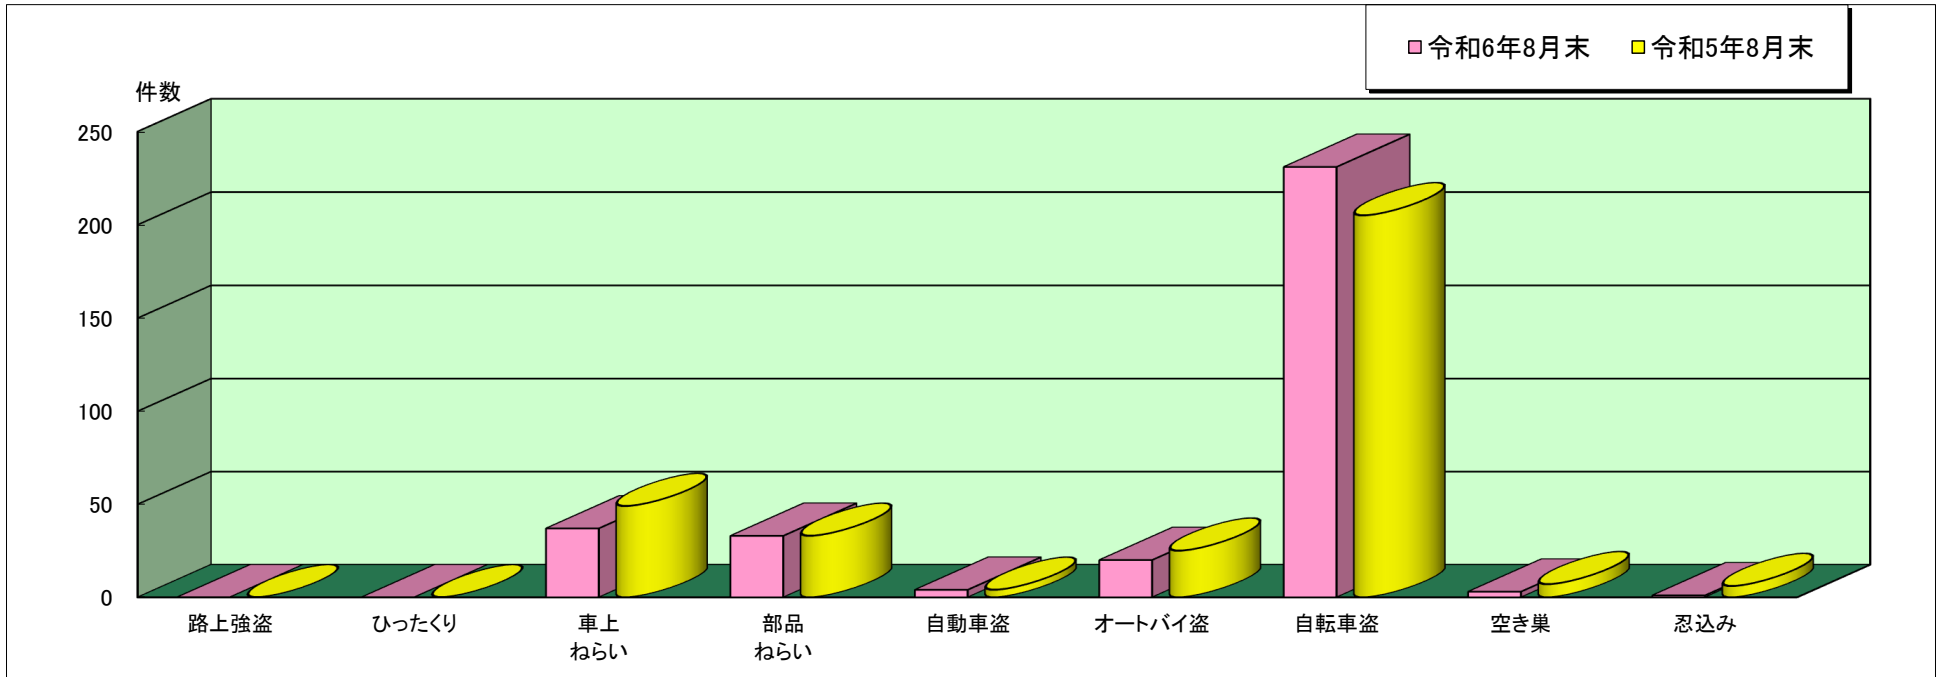

伊丹 警察署管内主な刑法犯罪認知状況

令和6年8月末

	刑法犯 総数	合計	主な刑法犯罪								
			路上強盗	ひったくり	車上 ねらい	部品 ねらい	自動車盗	オートバイ盗	自転車盗	空き巣	忍込み
令和6年 8月末(件)	1,010	329	0	0	37	33	4	20	231	3	1
令和5年 8月末(件)	934	329	0	0	49	33	4	25	205	7	6

この表は、伊丹警察署で認知(発生場所不明等も含む)した事件を集約しています。

※ 本資料の件数は、月末における速報数です。