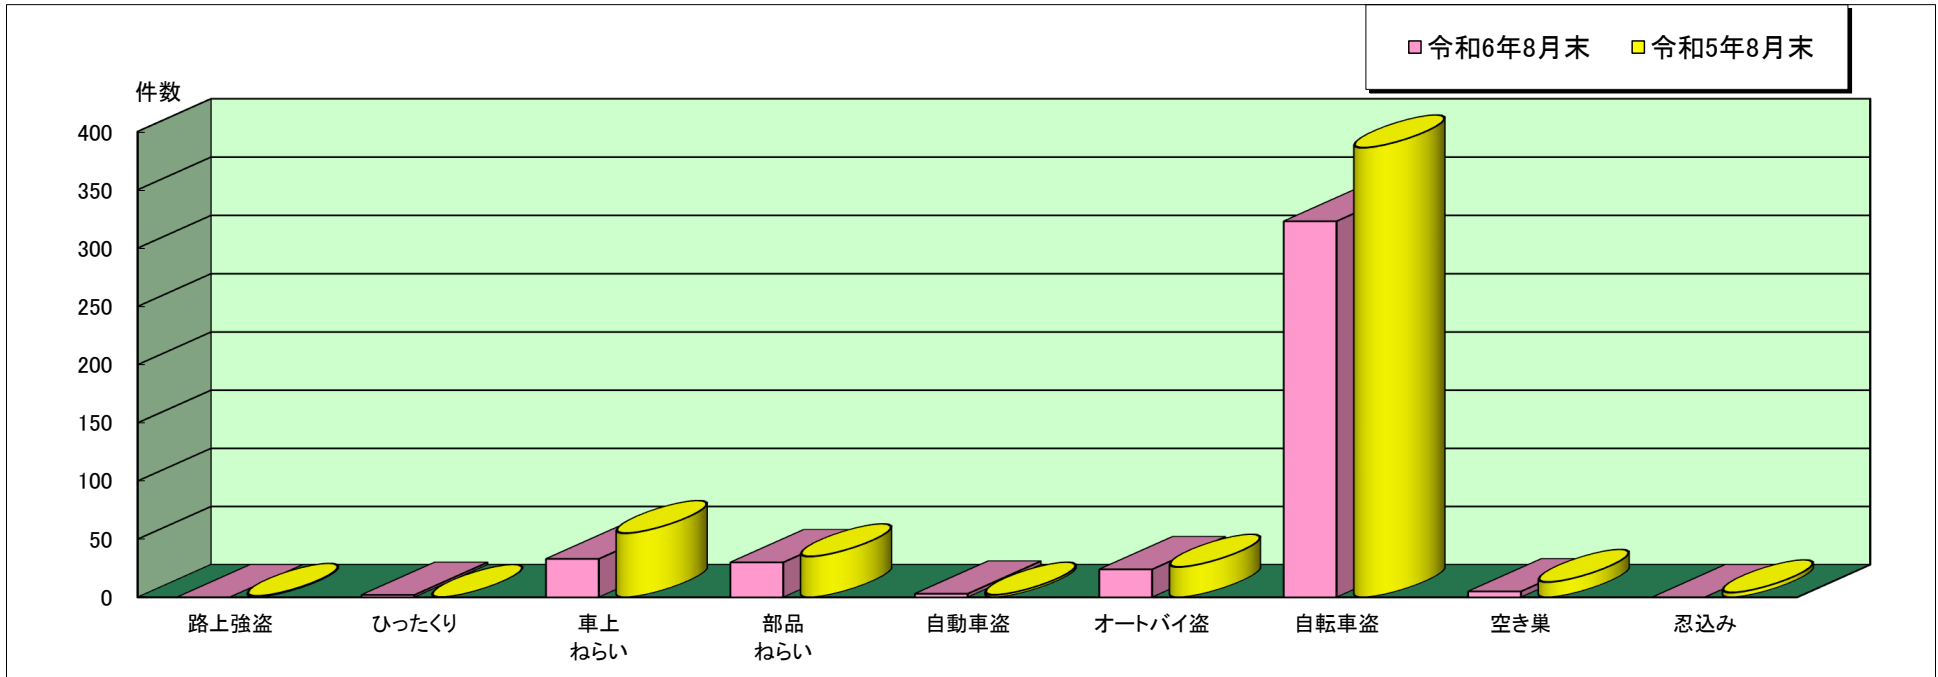

尼崎北 警察署管内主な刑法犯罪認知状況

令和6年8月末

	刑法犯 総数	合計	主な刑法犯罪								
			路上強盗	ひったくり	車上 ねらい	部品 ねらい	自動車盗	オートバイ盗	自転車盗	空き巣	忍込み
令和6年 8月末(件)	1,000	420	0	2	33	30	3	24	323	5	0
令和5年 8月末(件)	1,081	522	1	0	55	35	2	26	386	13	4

この表は、尼崎北警察署で認知(発生場所不明等も含む)した事件を集約しています。

※ 本資料の件数は、月末における速報数です。