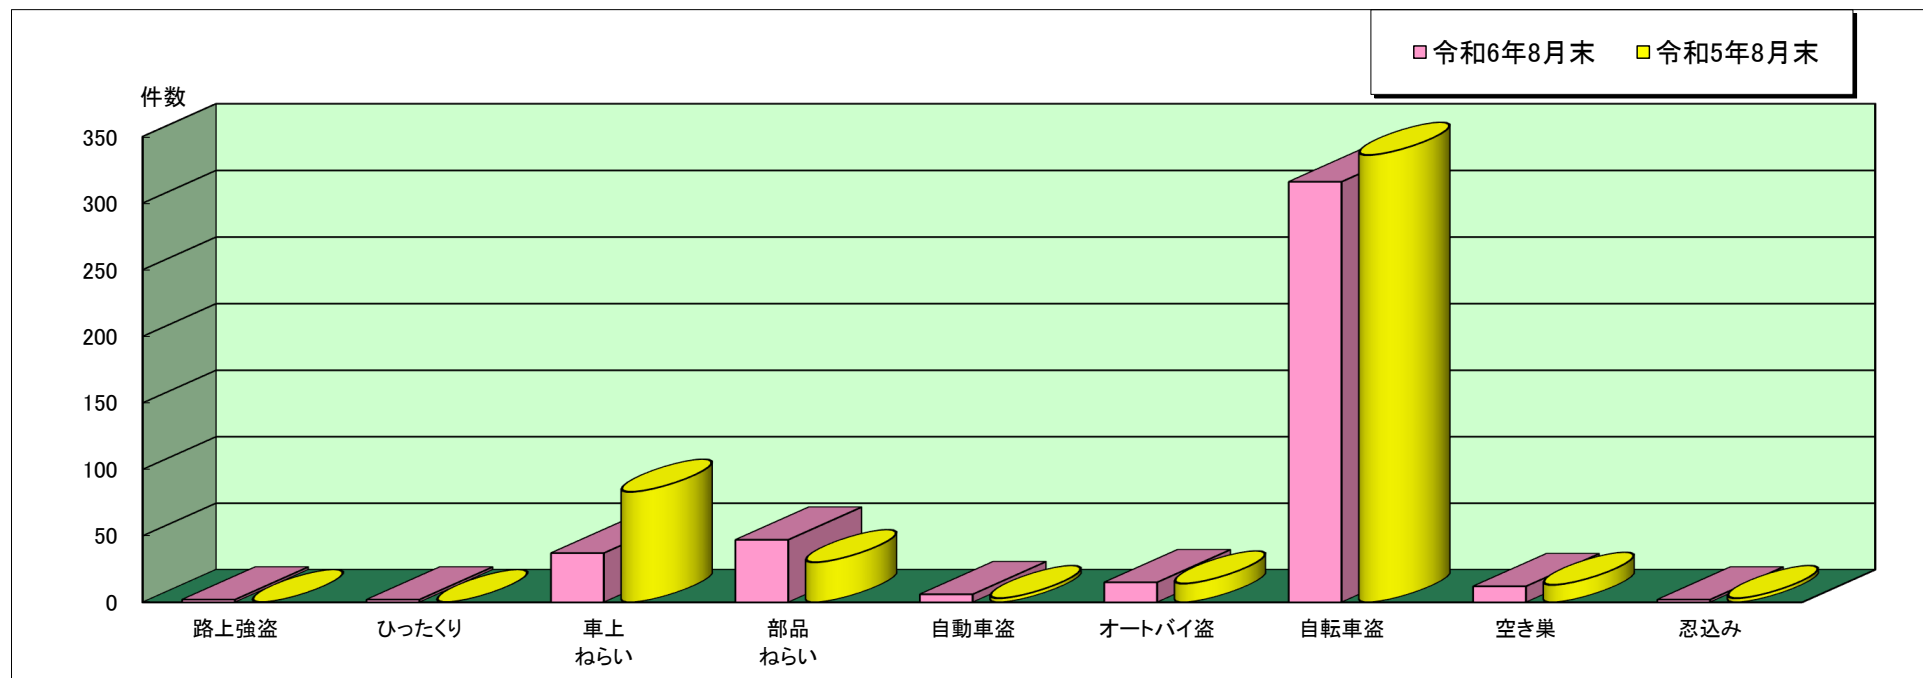

尼崎東 警察署管内主な刑法犯罪認知状況

令和6年8月末

	刑法犯 総数	合計	主な刑法犯罪								
			路上強盗	ひったくり	車上 ねらい	部品 ねらい	自動車盗	オートバイ盗	自転車盗	空き巣	忍込み
令和6年 8月末(件)	1,015	439	2	2	37	47	6	15	316	12	2
令和5年 8月末(件)	1,057	482	0	0	83	30	3	14	336	13	3

この表は、尼崎東警察署で認知(発生場所不明等も含む)した事件を集約しています。

※ 本資料の件数は、月末における速報数です。