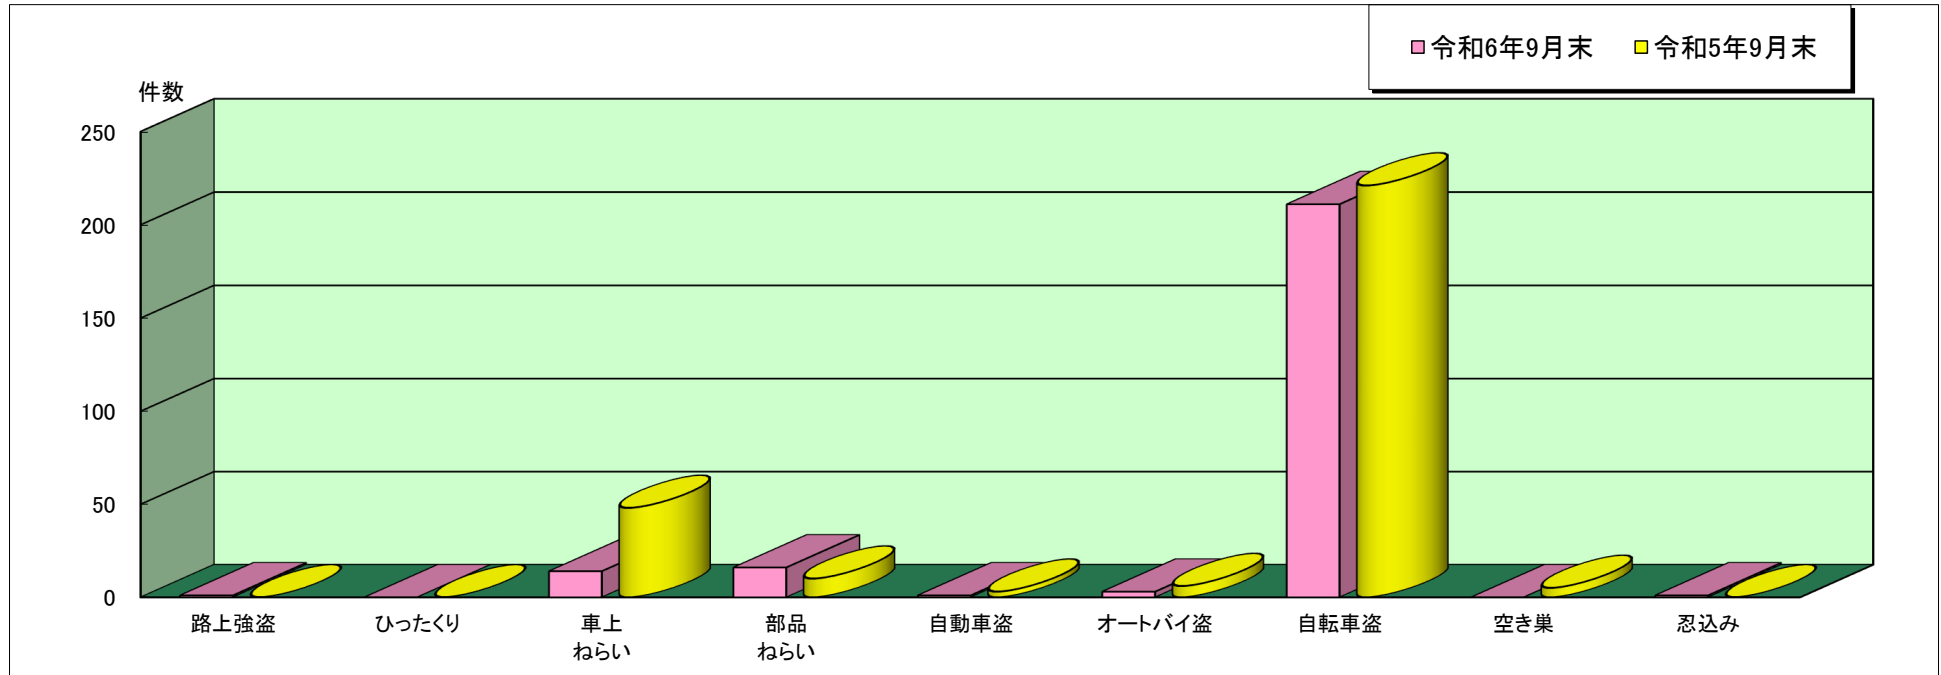

甲子園 警察署管内主な刑法犯罪認知状況

令和6年9月末

	刑法犯 総数	合計	主な刑法犯罪								
			路上強盗	ひったくり	車上 ねらい	部品 ねらい	自動車盗	オートバイ盗	自転車盗	空き巣	忍込み
令和6年 9月末(件)	742	247	1	0	14	16	1	3	211	0	1
令和5年 9月末(件)	695	293	0	0	48	10	3	6	221	5	0

この表は、甲子園警察署で認知(発生場所不明等も含む)した事件を集約しています。

※ 本資料の件数は、月末における速報数です。