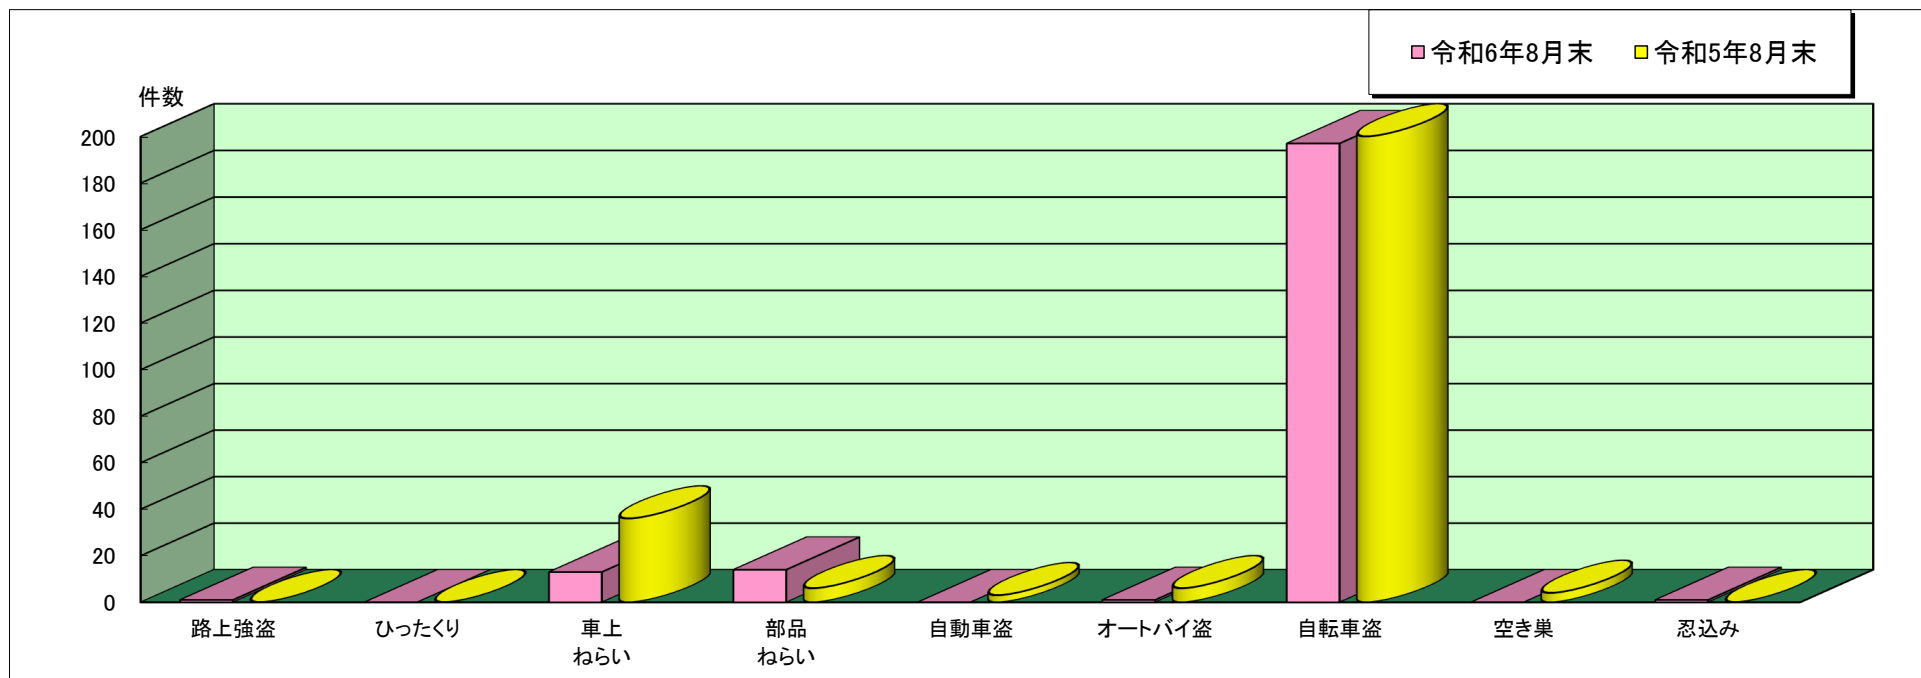

甲子園 警察署管内主な刑法犯罪認知状況

令和6年8月末

	刑法犯 総数	合計	主な刑法犯罪								
			路上強盗	ひったくり	車上 ねらい	部品 ねらい	自動車盗	オートバイ盗	自転車盗	空き巣	忍込み
令和6年 8月末(件)	641	227	1	0	13	14	0	1	197	0	1
令和5年 8月末(件)	604	255	0	0	36	6	3	6	200	4	0

この表は、甲子園警察署で認知(発生場所不明等も含む)した事件を集約しています。

※ 本資料の件数は、月末における速報数です。