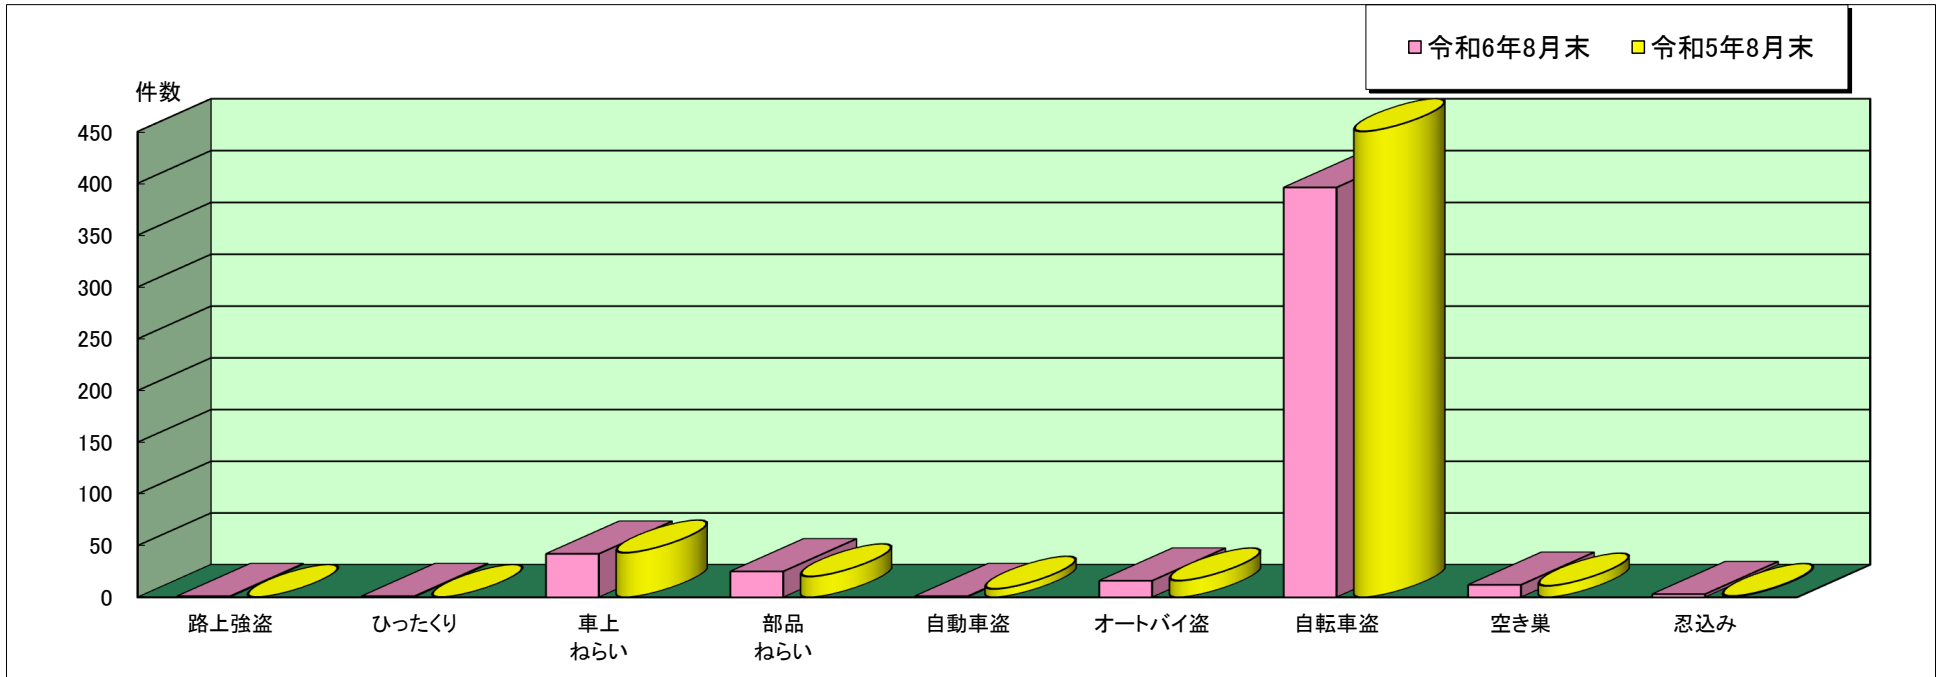

西宮 警察署管内主な刑法犯罪認知状況

令和6年8月末

	刑法犯 総数	合計	主な刑法犯罪								
			路上強盗	ひったくり	車上 ねらい	部品 ねらい	自動車盗	オートバイ盗	自転車盗	空き巣	忍込み
令和6年 8月末(件)	1,495	497	1	1	42	25	1	16	396	12	3
令和5年 8月末(件)	1,407	549	0	0	43	20	8	16	450	11	1

この表は、西宮警察署で認知(発生場所不明等も含む)した事件を集約しています。

※ 本資料の件数は、月末における速報数です。