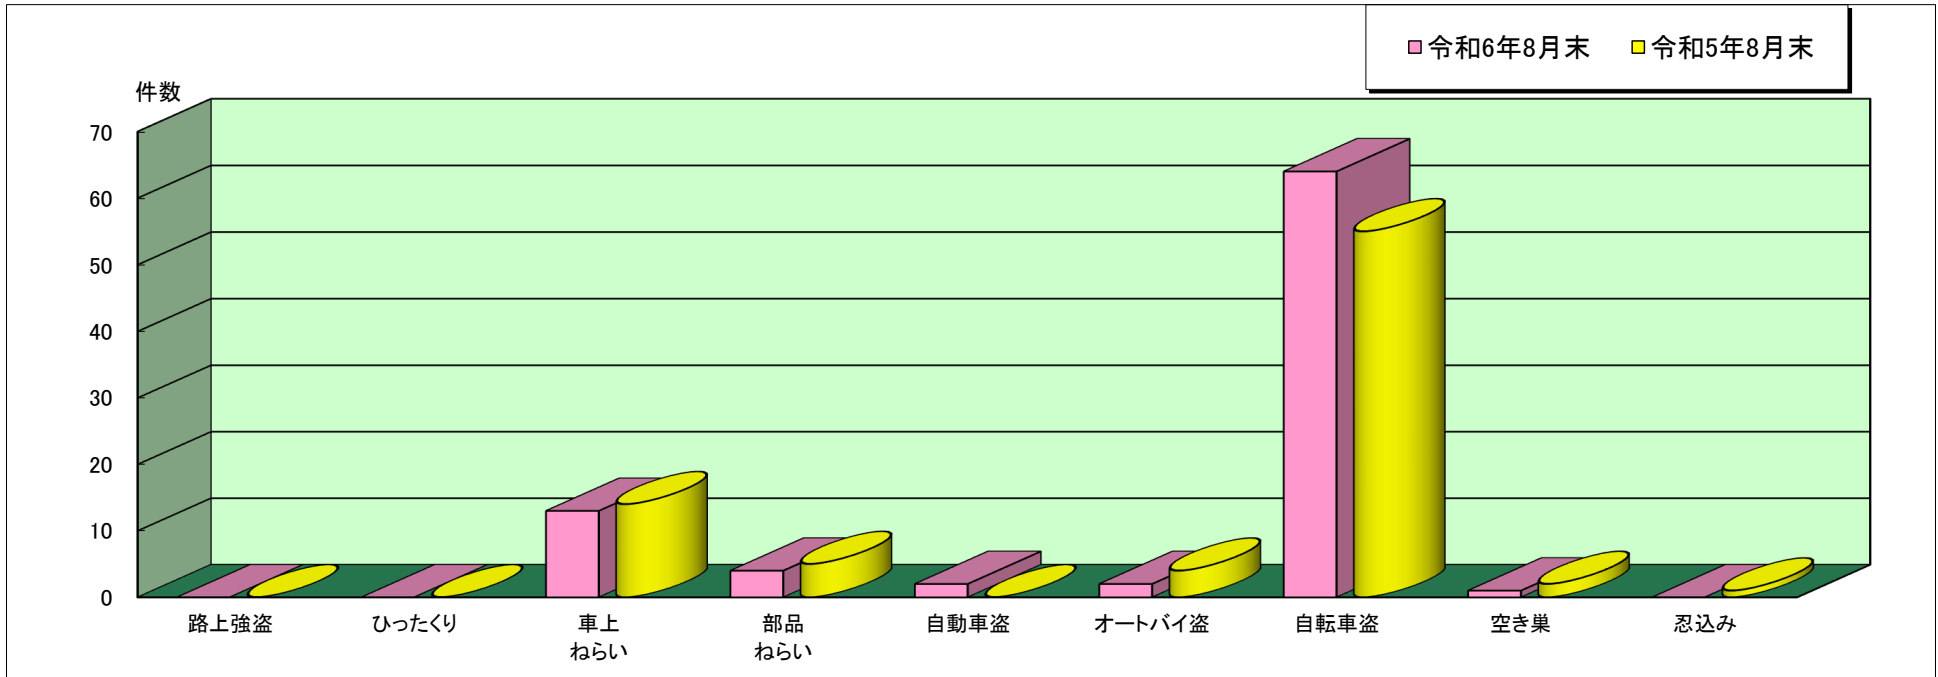

芦屋 警察署管内主な刑法犯罪認知状況

令和6年8月末

	刑法犯 総数	合計	主な刑法犯罪								
			路上強盗	ひったくり	車上 ねらい	部品 ねらい	自動車盗	オートバイ盗	自転車盗	空き巣	忍込み
令和6年 8月末(件)	323	86	0	0	13	4	2	2	64	1	0
令和5年 8月末(件)	297	81	0	0	14	5	0	4	55	2	1

この表は、芦屋警察署で認知(発生場所不明等も含む)した事件を集約しています。

※ 本資料の件数は、月末における速報数です。