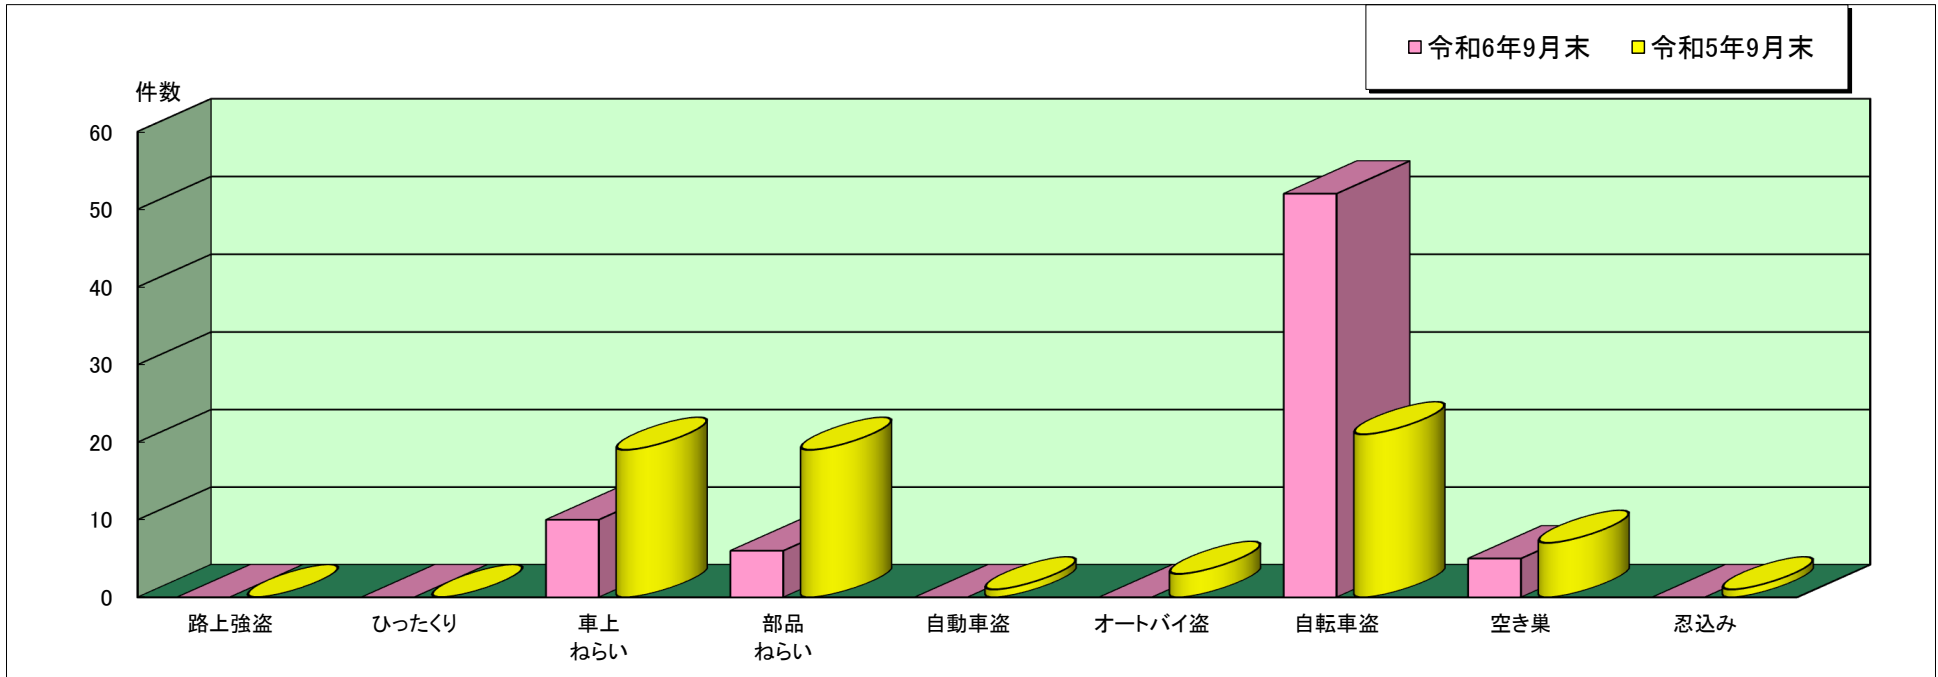

有馬 警察署管内主な刑法犯罪認知状況

令和6年9月末

	刑法犯 総数	合計	主な刑法犯罪								
			路上強盗	ひったくり	車上 ねらい	部品 ねらい	自動車盗	オートバイ盗	自転車盗	空き巣	忍込み
令和6年 9月末(件)	324	73	0	0	10	6	0	0	52	5	0
令和5年 9月末(件)	339	71	0	0	19	19	1	3	21	7	1

この表は、有馬警察署で認知(発生場所不明等も含む)した事件を集約しています。

※ 本資料の件数は、月末における速報数です。