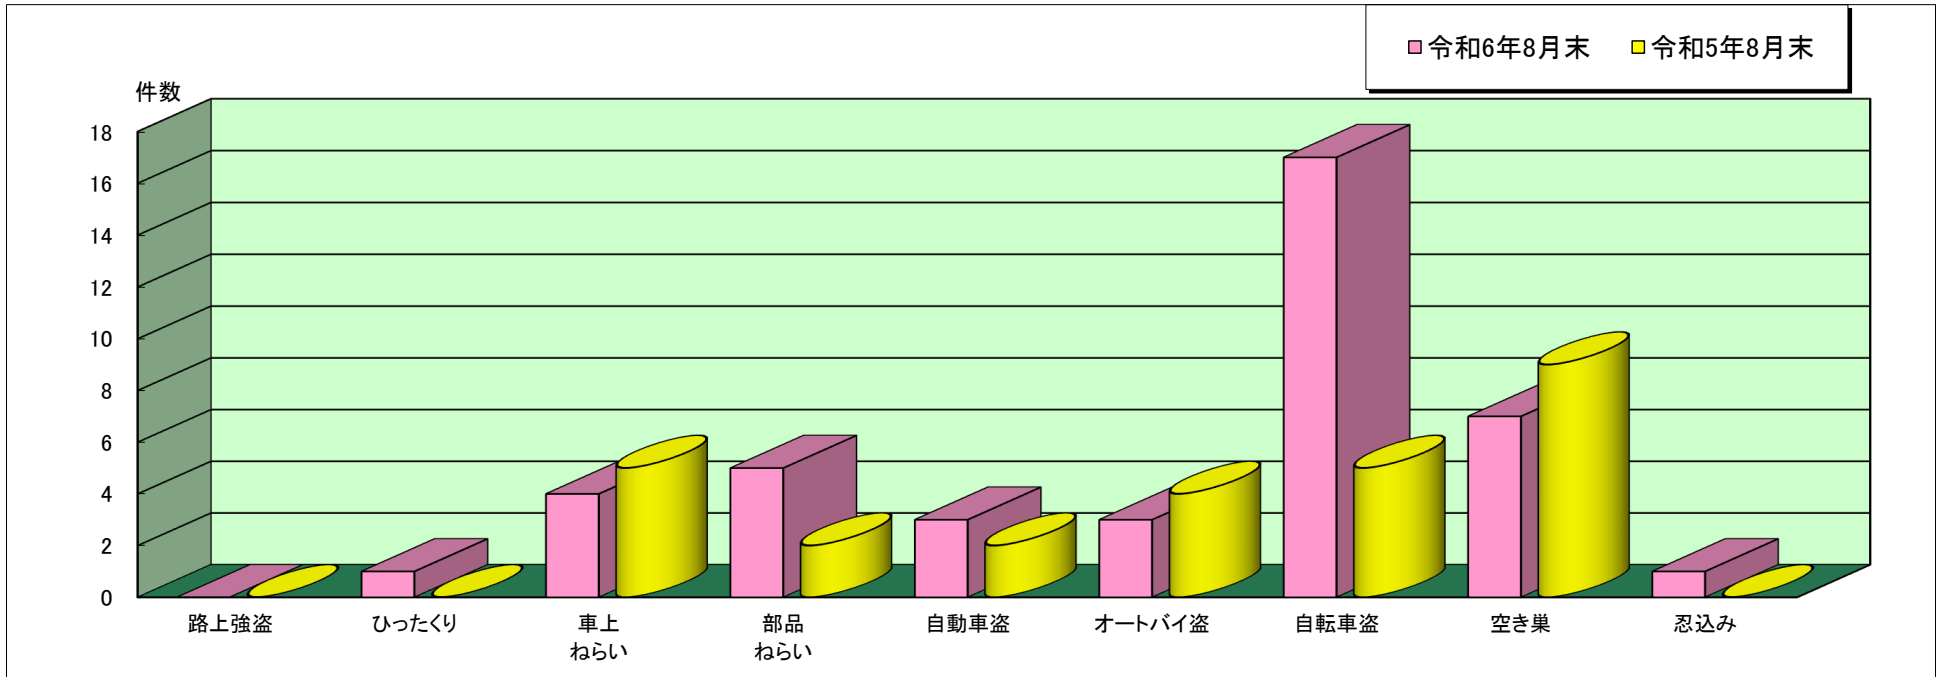

神戸北 警察署管内主な刑法犯罪認知状況

令和6年8月末

	刑法犯 総数	合計	主な刑法犯罪								
			路上強盗	ひったくり	車上 ねらい	部品 ねらい	自動車盗	オートバイ盗	自転車盗	空き巣	忍込み
令和6年 8月末(件)	358	41	0	1	4	5	3	3	17	7	1
令和5年 8月末(件)	306	27	0	0	5	2	2	4	5	9	0

この表は、神戸北警察署で認知(発生場所不明等も含む)した事件を集約しています。

※ 本資料の件数は、月末における速報数です。