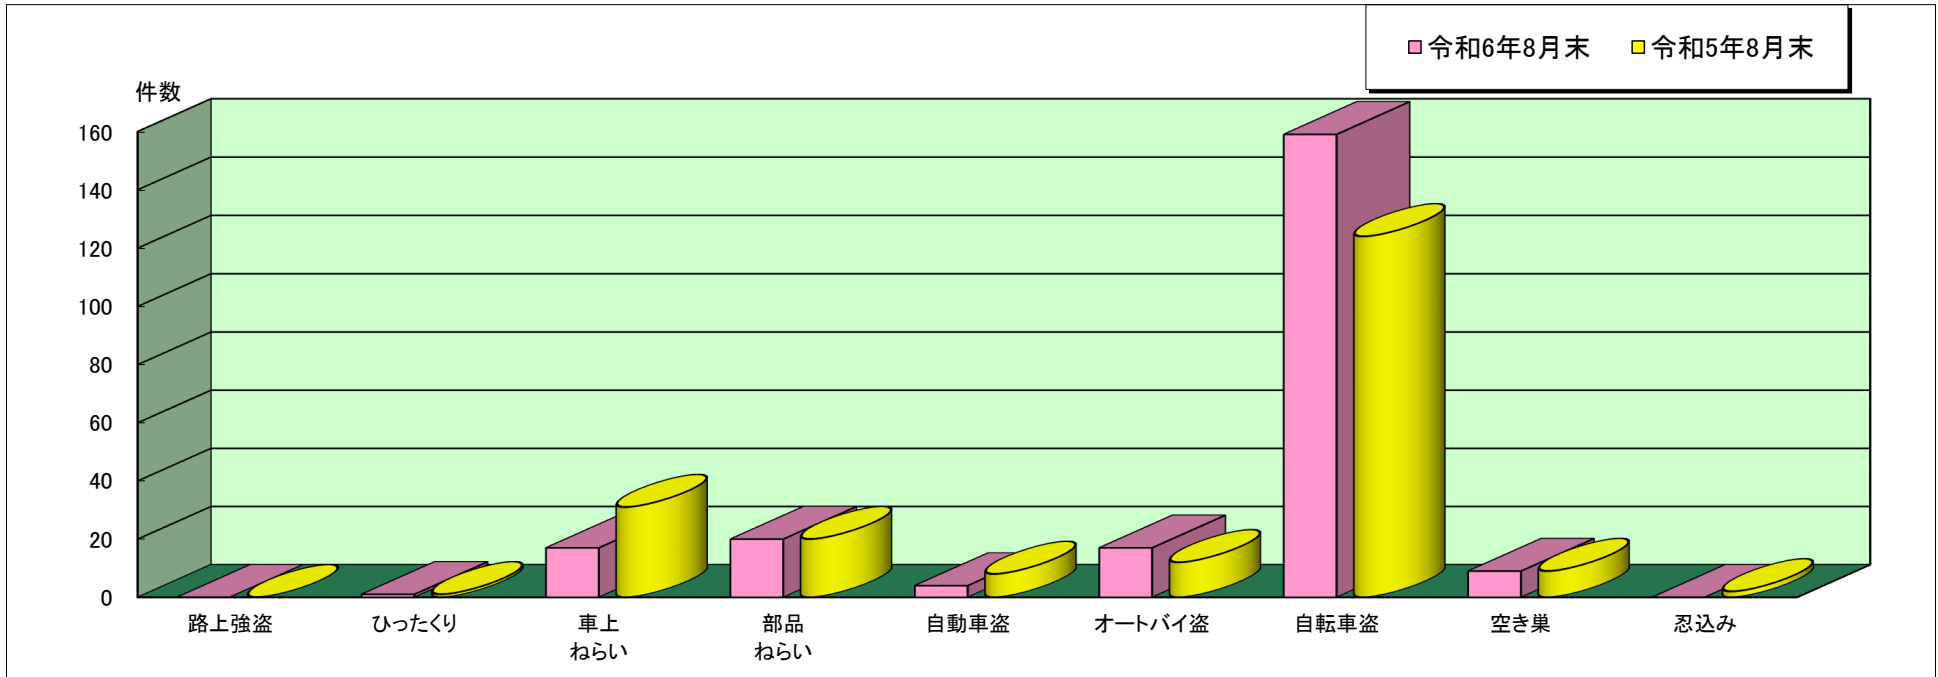

神戸西 警察署管内主な刑法犯罪認知状況

令和6年8月末

	刑法犯 総数	合計	主な刑法犯罪								
			路上強盗	ひったくり	車上 ねらい	部品 ねらい	自動車盗	オートバイ盗	自転車盗	空き巣	忍込み
令和6年 8月末(件)	967	227	0	1	17	20	4	17	159	9	0
令和5年 8月末(件)	885	207	0	1	31	20	8	12	124	9	2

この表は、神戸西警察署で認知(発生場所不明等も含む)した事件を集約しています。

※ 本資料の件数は、月末における速報数です。