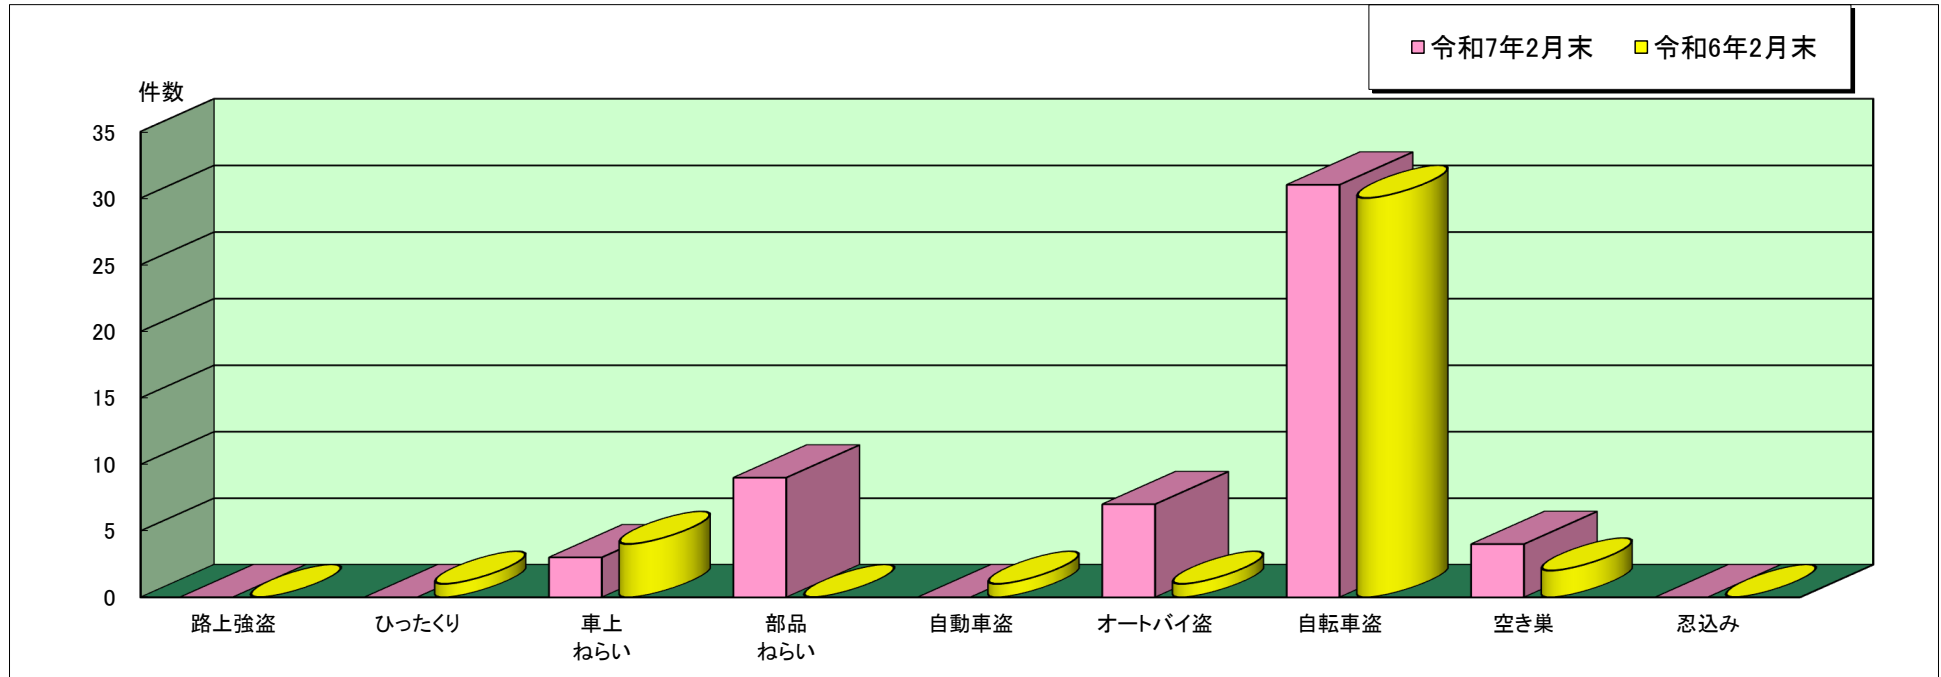

神戸西 警察署管内主な刑法犯罪認知状況

令和7年2月末

	刑法犯 総数	合計	主な刑法犯罪								
			路上強盗	ひったくり	車上 ねらい	部品 ねらい	自動車盗	オートバイ盗	自転車盗	空き巣	忍込み
令和7年 2月末(件)	244	54	0	0	3	9	0	7	31	4	0
令和6年 2月末(件)	192	39	0	1	4	0	1	1	30	2	0

この表は、神戸西警察署で認知(発生場所不明等も含む)した事件を集約しています。

※ 本資料の件数は、月末における速報数です。