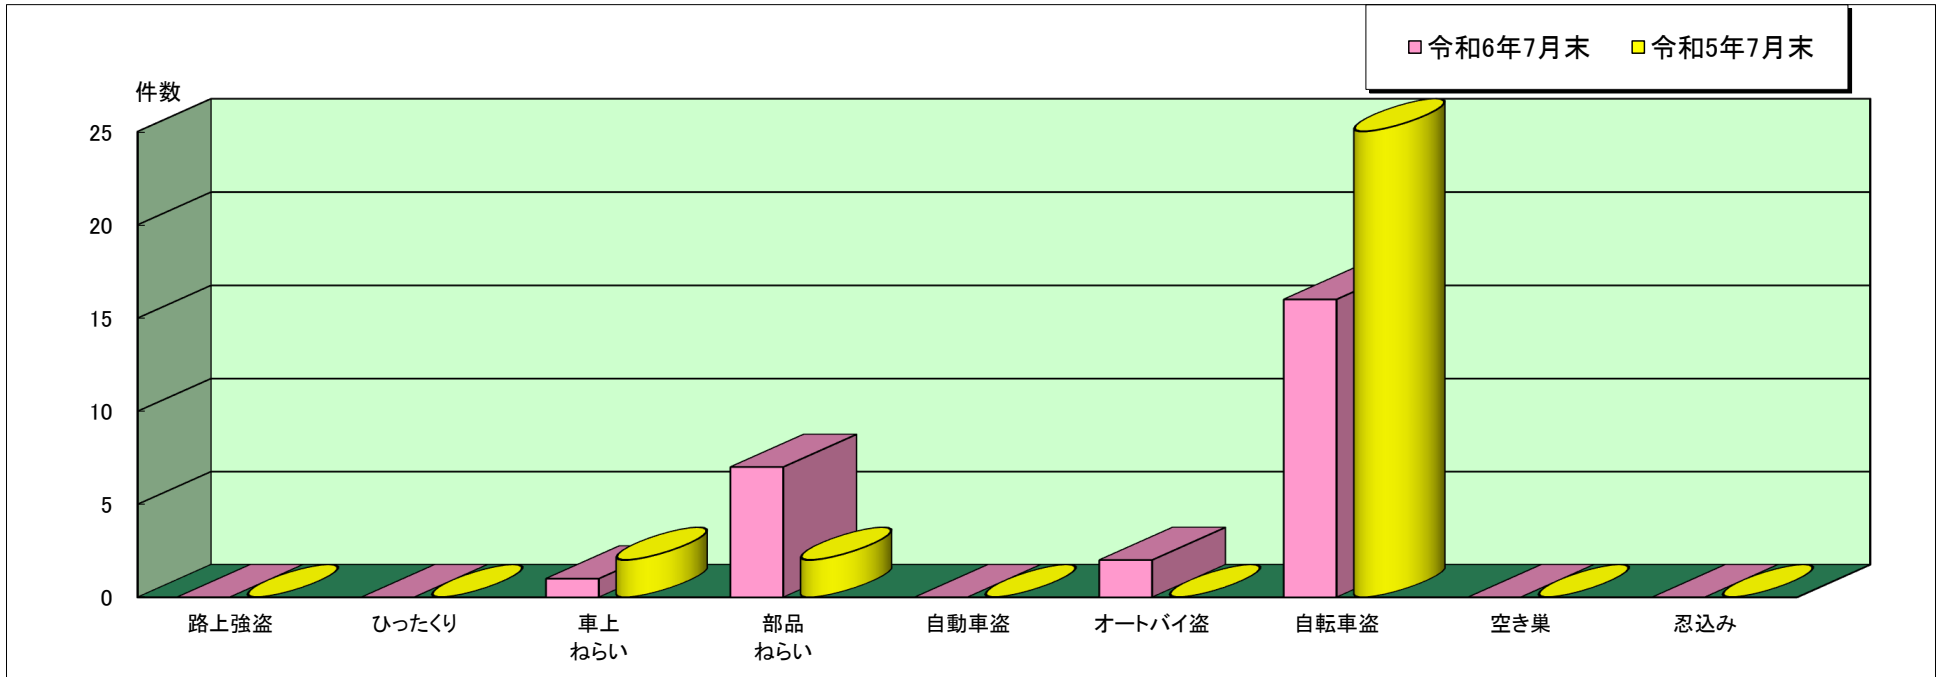

# 神戸水上 警察署管内主な刑法犯罪認知状況

令和6年7月末

	刑法犯 総数	合計	主な刑法犯罪								
			路上強盗	ひったくり	車上 ねらい	部品 ねらい	自動車盗	オートバイ盗	自転車盗	空き巣	忍込み
令和6年 7月末(件)	126	26	0	0	1	7	0	2	16	0	0
令和5年 7月末(件)	131	29	0	0	2	2	0	0	25	0	0

この表は、神戸水上警察署で認知(発生場所不明等も含む)した事件を集約しています。

※ 本資料の件数は、月末における速報数です。