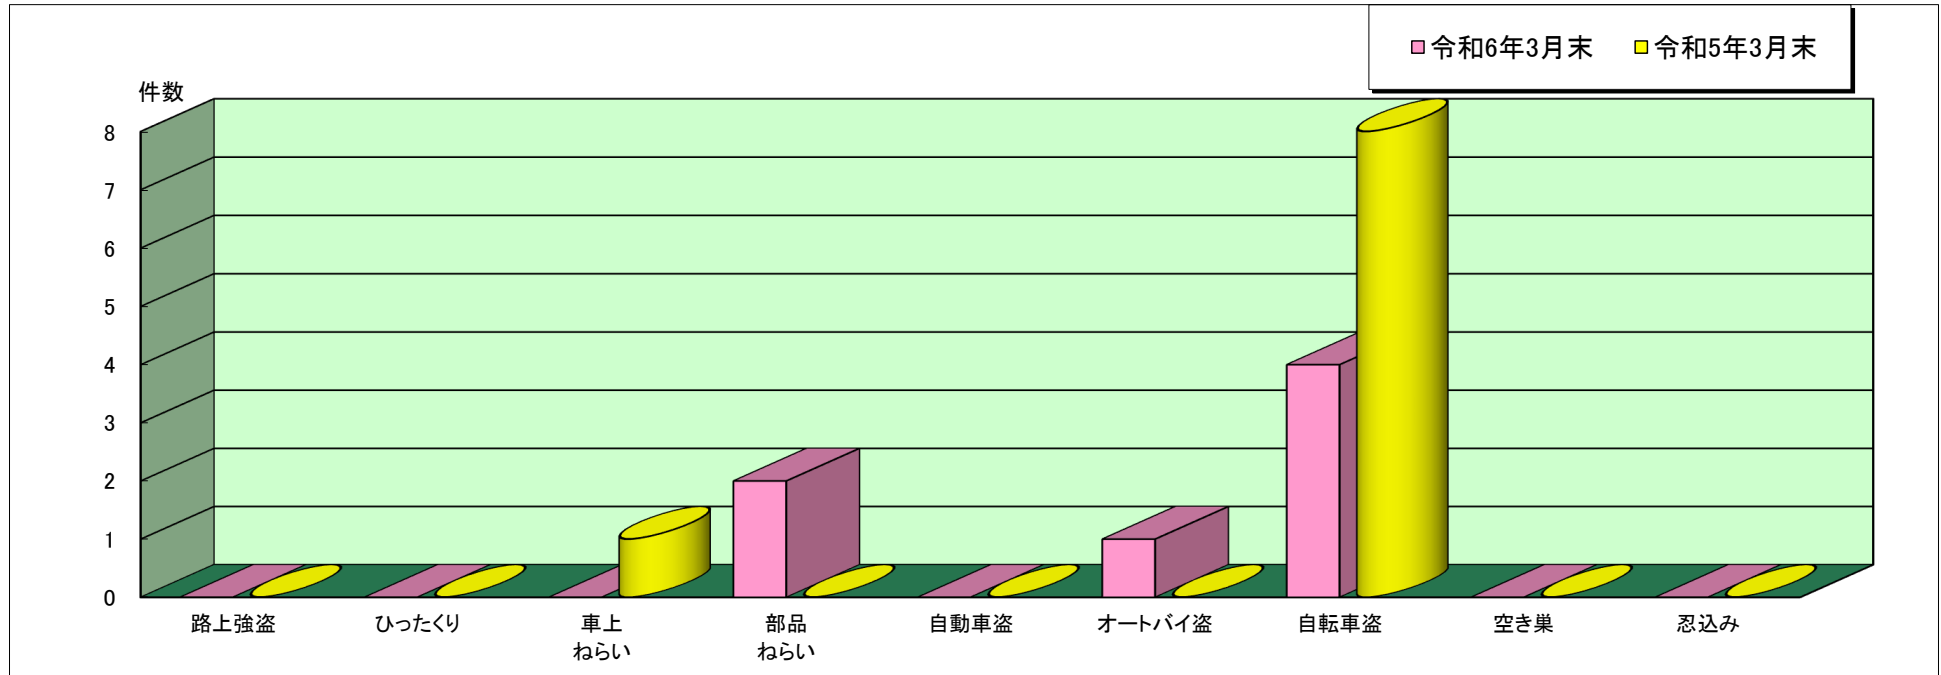

神戸水上 警察署管内主な刑法犯罪認知状況

令和6年3月末

	刑法犯 総数	合計	主な刑法犯罪								
			路上強盗	ひったくり	車上 ねらい	部品 ねらい	自動車盗	オートバイ盗	自転車盗	空き巣	忍込み
令和6年 3月末(件)	45	7	0	0	0	2	0	1	4	0	0
令和5年 3月末(件)	53	9	0	0	1	0	0	0	8	0	0

この表は、神戸水上警察署で認知(発生場所不明等も含む)した事件を集約しています。

※ 本資料の件数は、月末における速報数です。