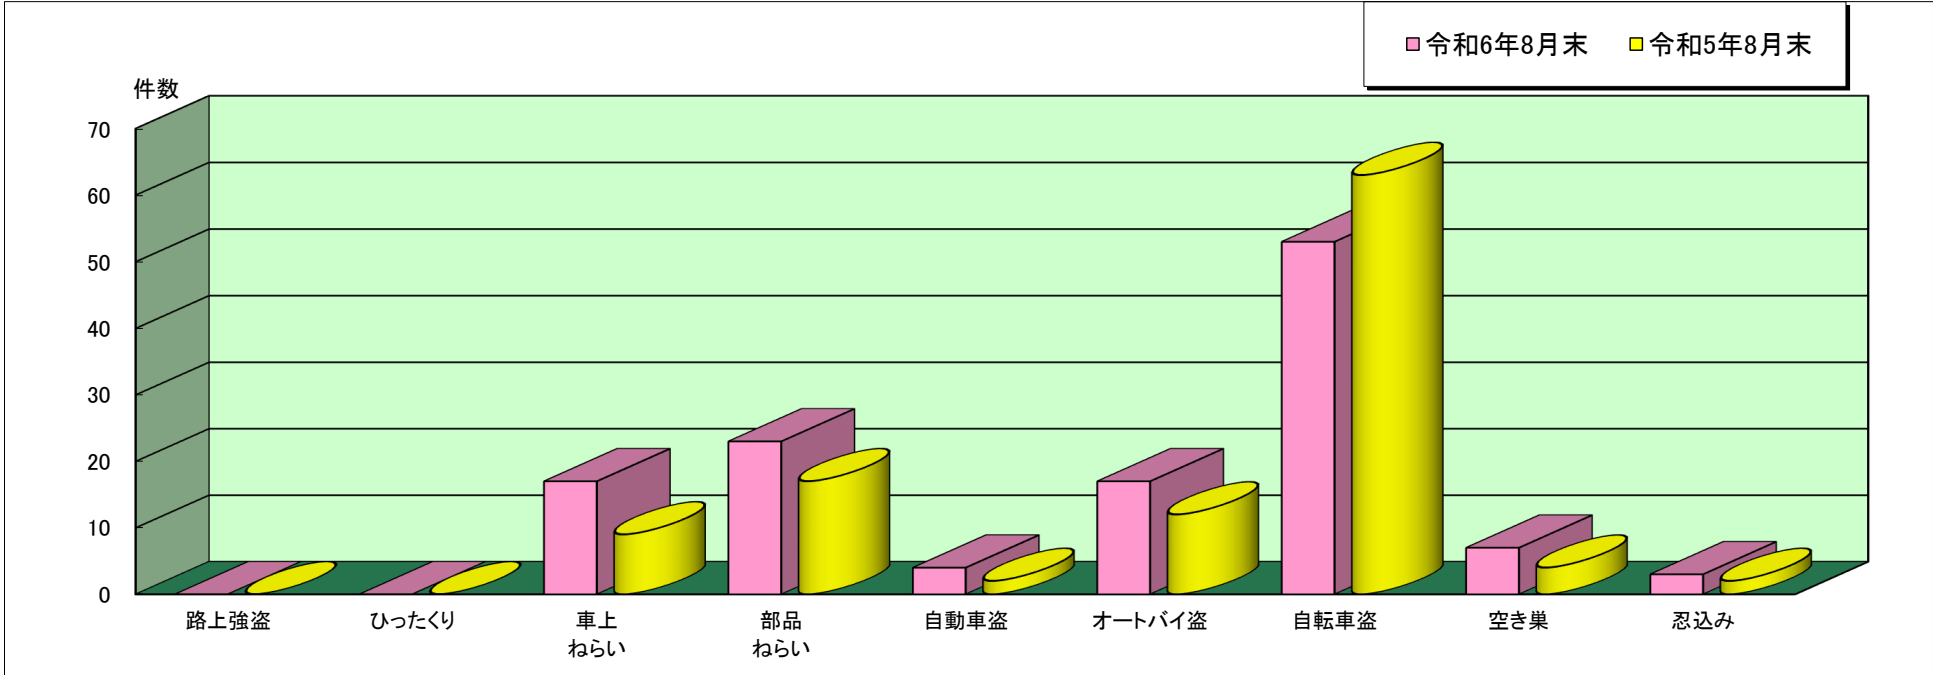

## 垂水 警察署管内主な刑法犯罪認知状況

令和6年8月末

	刑法犯 総数	合計	主な刑法犯罪								
			路上強盗	ひったくり	車上 ねらい	部品 ねらい	自動車盗	オートバイ盗	自転車盗	空き巣	忍込み
令和6年 8月末(件)	738	124	0	0	17	23	4	17	53	7	3
令和5年 8月末(件)	624	109	0	0	9	17	2	12	63	4	2

この表は、垂水警察署で認知(発生場所不明等も含む)した事件を集約しています。

※ 本資料の件数は、月末における速報数です。