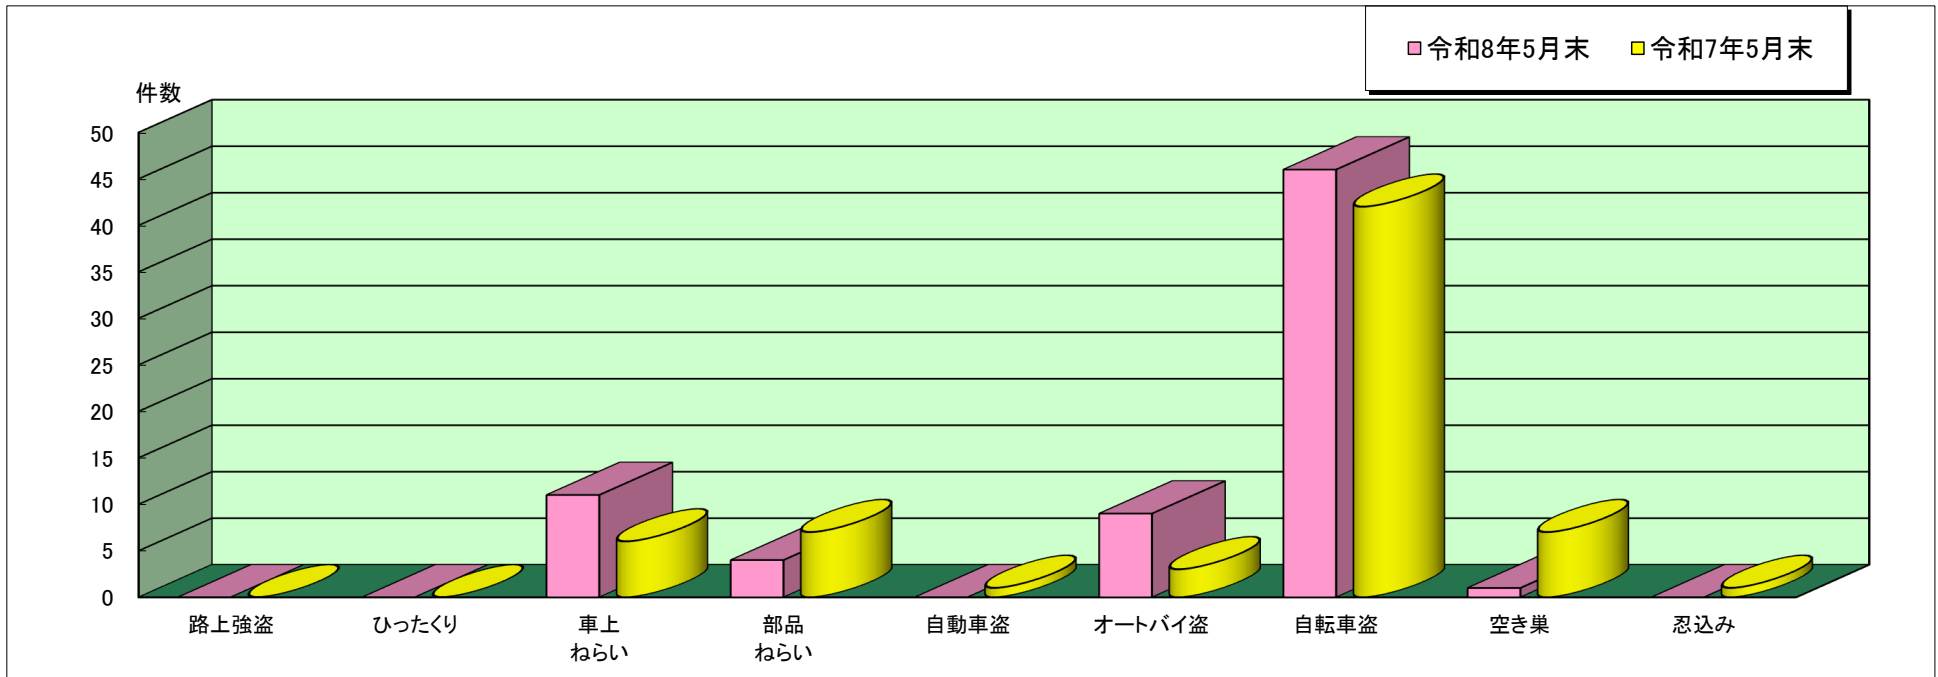

## 須磨 警察署管内主な刑法犯罪認知状況

令和8年5月末

	刑法犯 総数	合計	主な刑法犯罪								
			路上強盗	ひったくり	車上 ねらい	部品 ねらい	自動車盗	オートバイ盗	自転車盗	空き巣	忍込み
令和8年 5月末(件)	350	71	0	0	11	4	0	9	46	1	0
令和7年 5月末(件)	380	67	0	0	6	7	1	3	42	7	1

この表は、須磨警察署で認知(発生場所不明等も含む)した事件を集約しています。

※ 本資料の件数は、月末における速報数です。