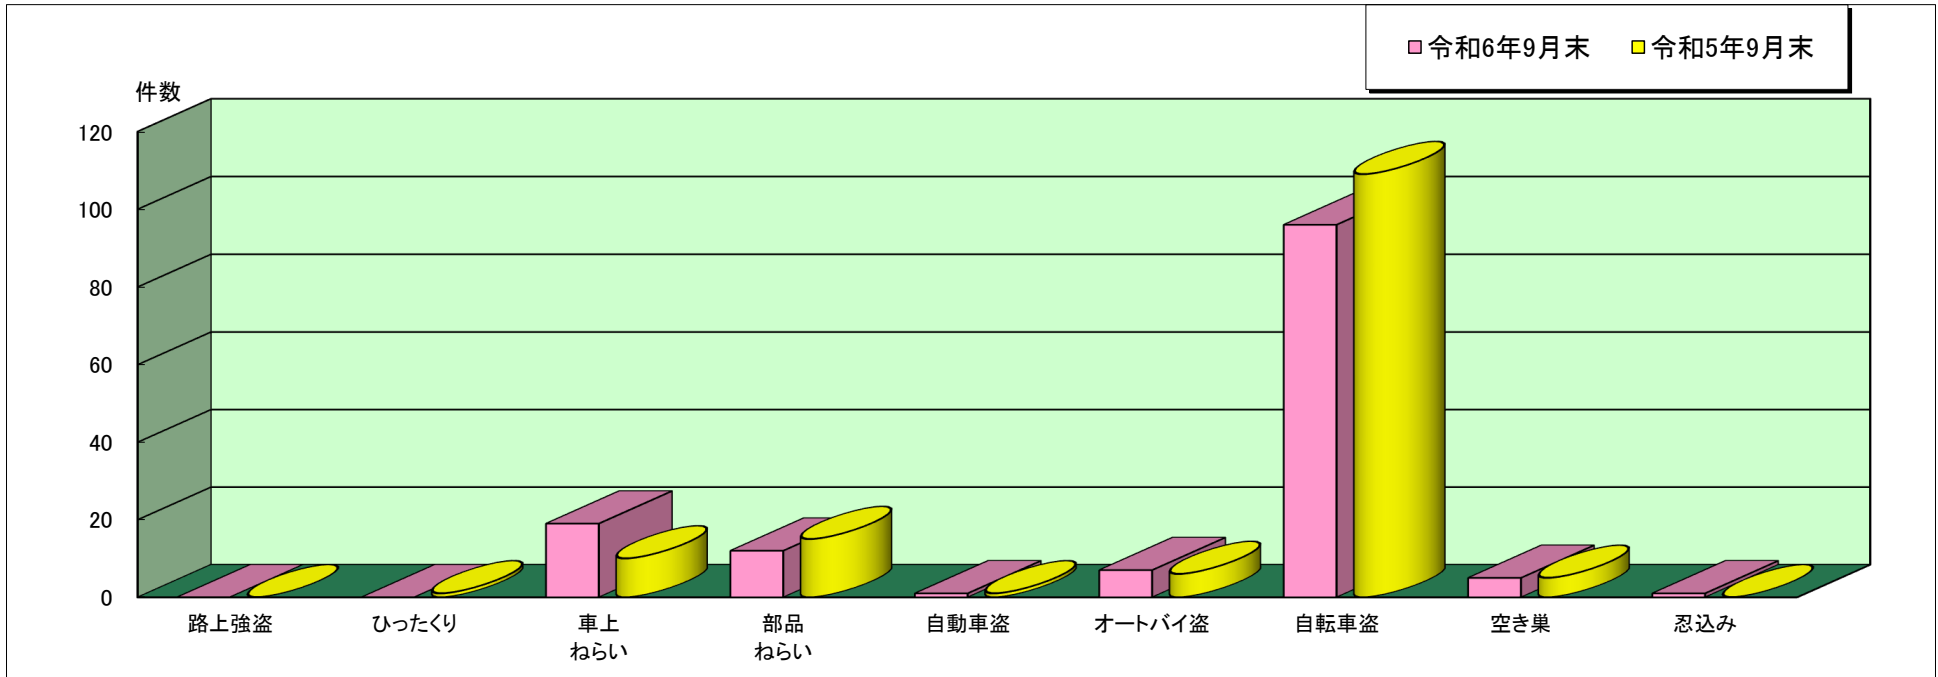

須磨 警察署管内主な刑法犯罪認知状況

令和6年9月末

	刑法犯 総数	合計	主な刑法犯罪								
			路上強盗	ひったくり	車上 ねらい	部品 ねらい	自動車盗	オートバイ盗	自転車盗	空き巣	忍込み
令和6年 9月末(件)	622	141	0	0	19	12	1	7	96	5	1
令和5年 9月末(件)	622	147	0	1	10	15	1	6	109	5	0

この表は、須磨警察署で認知(発生場所不明等も含む)した事件を集約しています。

※ 本資料の件数は、月末における速報数です。