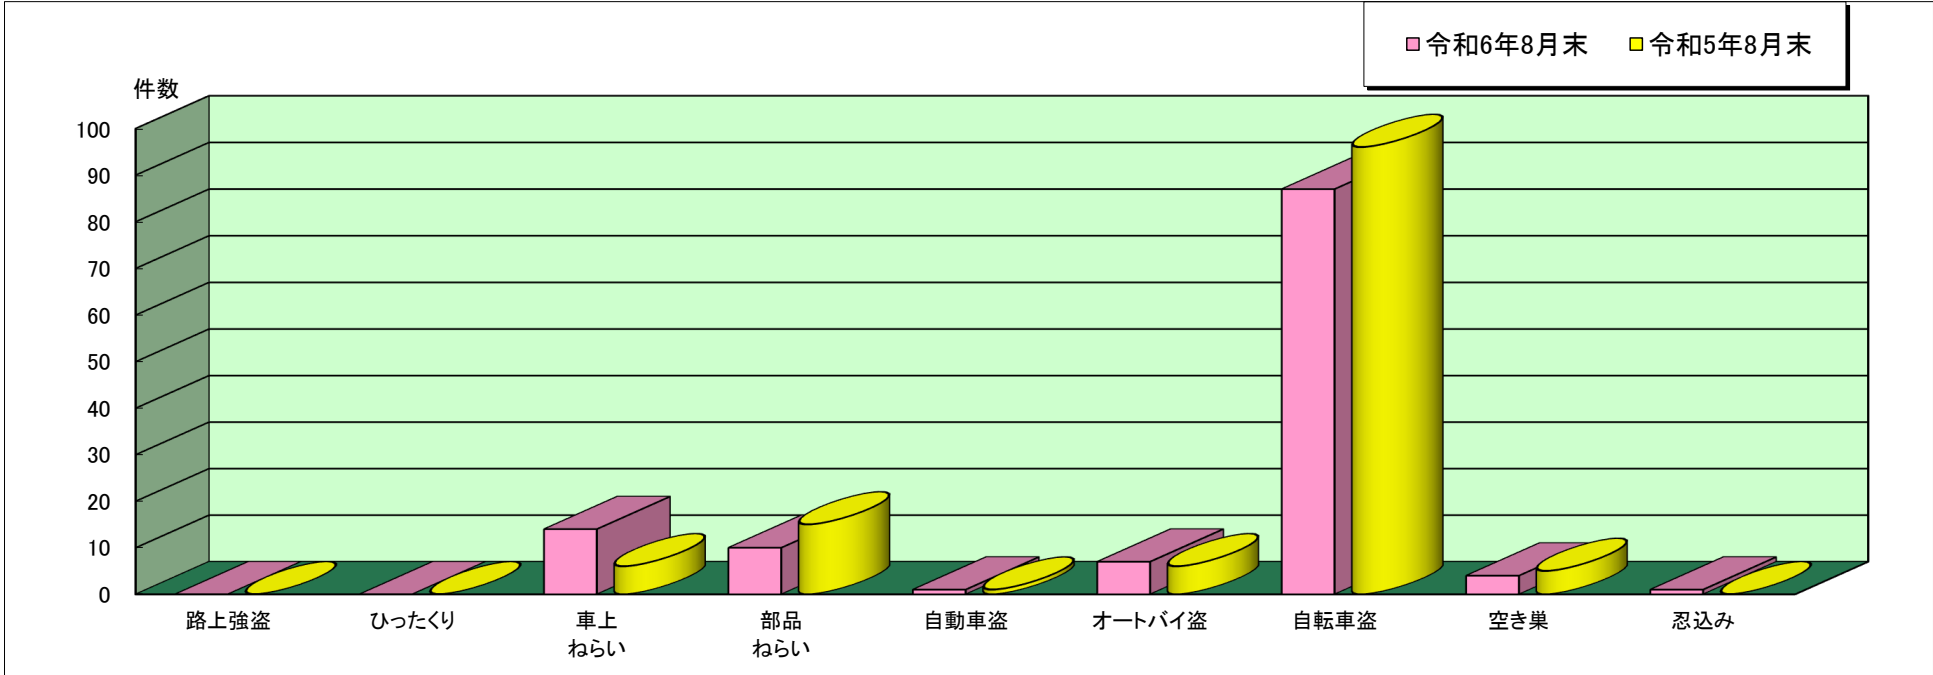

須磨 警察署管内主な刑法犯罪認知状況

令和6年8月末

| | 刑法犯 総数 | 合計 | 主な刑法犯罪 | | | | | | | | |
|----------------|-----------|-----|--------|-------|-----------|-----------|------|--------|------|-----|-----|
| | | | 路上強盗 | ひったくり | 車上 ねらい | 部品 ねらい | 自動車盗 | オートバイ盗 | 自転車盗 | 空き巣 | 忍込み |
| 令和6年 8月末(件) | 562 | 124 | 0 | 0 | 14 | 10 | 1 | 7 | 87 | 4 | 1 |
| 令和5年 8月末(件) | 555 | 129 | 0 | 0 | 6 | 15 | 1 | 6 | 96 | 5 | 0 |

この表は、須磨警察署で認知(発生場所不明等も含む)した事件を集約しています。

※ 本資料の件数は、月末における速報数です。