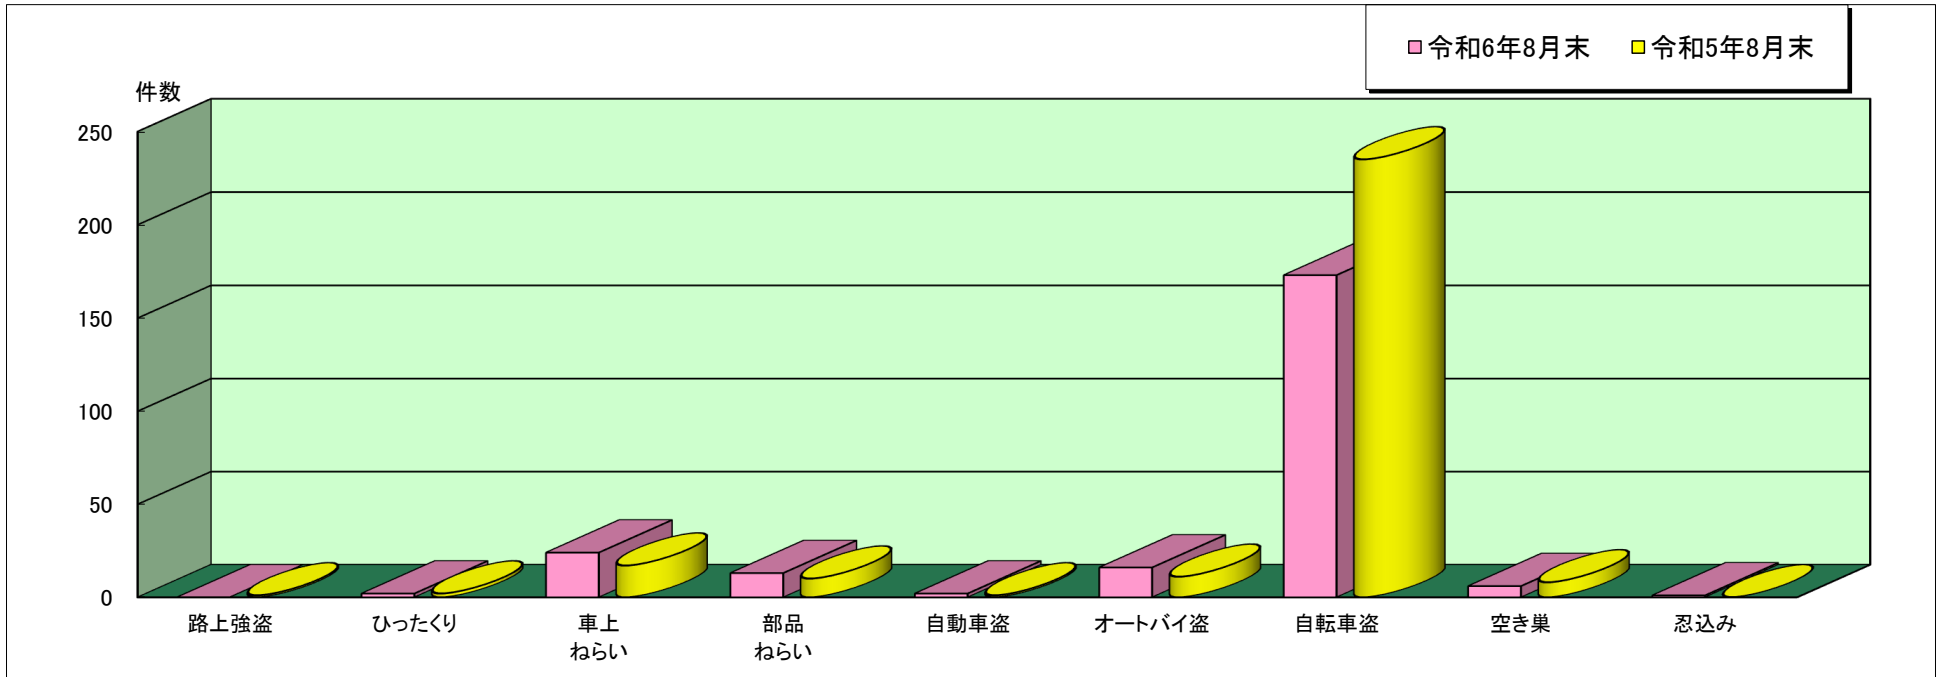

長田 警察署管内主な刑法犯罪認知状況

令和6年8月末

	刑法犯 総数	合計	主な刑法犯罪								
			路上強盗	ひったくり	車上 ねらい	部品 ねらい	自動車盗	オートバイ盗	自転車盗	空き巣	忍込み
令和6年 8月末(件)	640	237	0	2	24	13	2	16	173	6	1
令和5年 8月末(件)	694	285	1	2	17	10	1	11	235	8	0

この表は、長田警察署で認知(発生場所不明等も含む)した事件を集約しています。

※ 本資料の件数は、月末における速報数です。