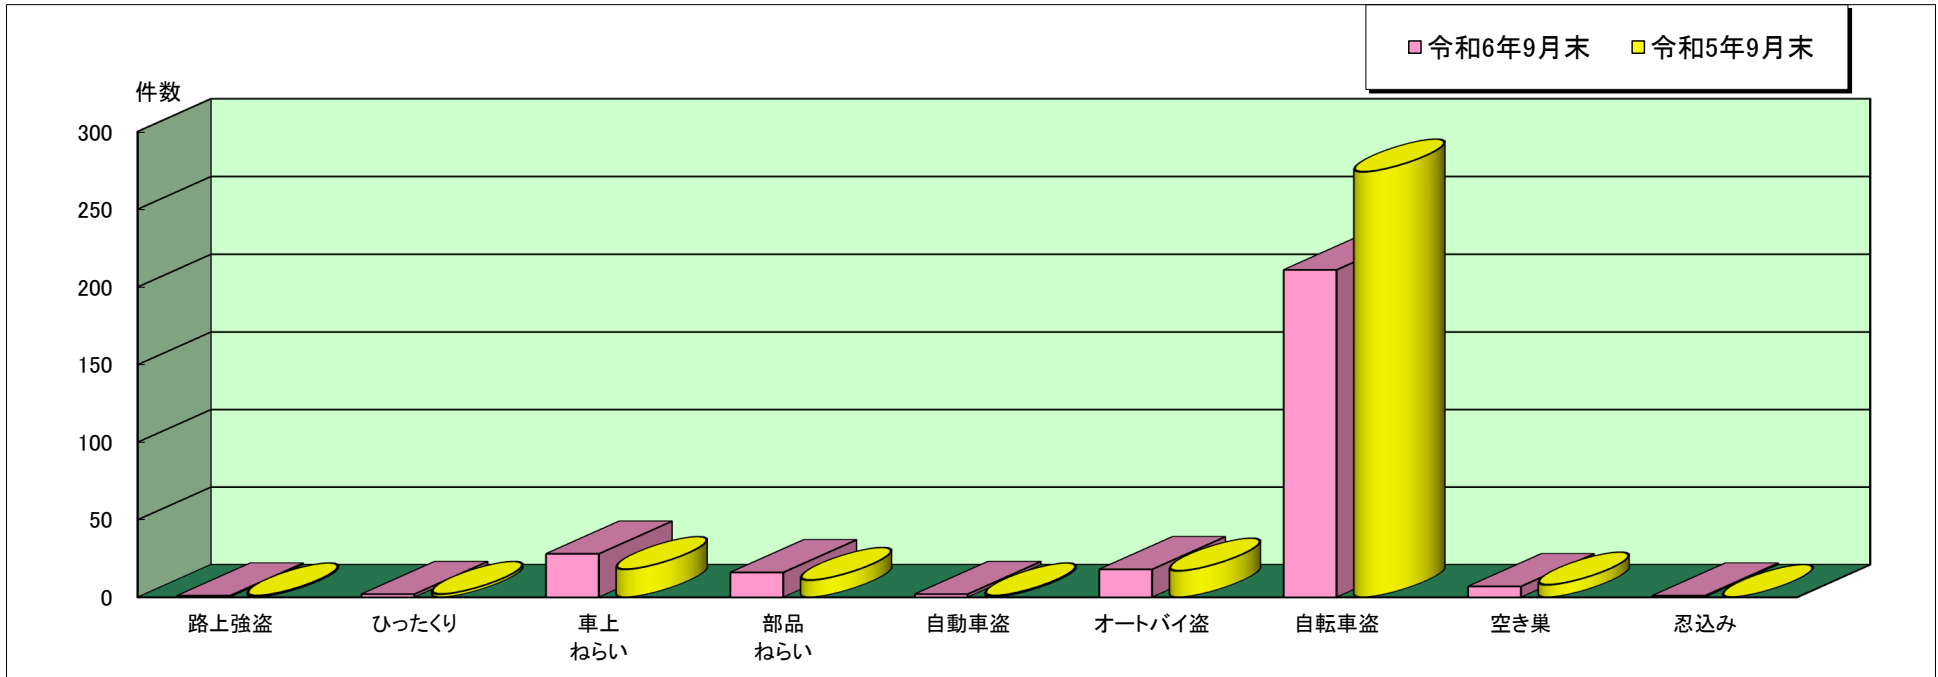

長田 警察署管内主な刑法犯罪認知状況

令和6年9月末

	刑法犯 総数	合計	主な刑法犯罪								
			路上強盗	ひったくり	車上 ねらい	部品 ねらい	自動車盗	オートバイ盗	自転車盗	空き巣	忍込み
令和6年 9月末(件)	747	286	1	2	28	16	2	18	211	7	1
令和5年 9月末(件)	789	332	1	2	18	11	1	17	274	8	0

この表は、長田警察署で認知(発生場所不明等も含む)した事件を集約しています。

※ 本資料の件数は、月末における速報数です。