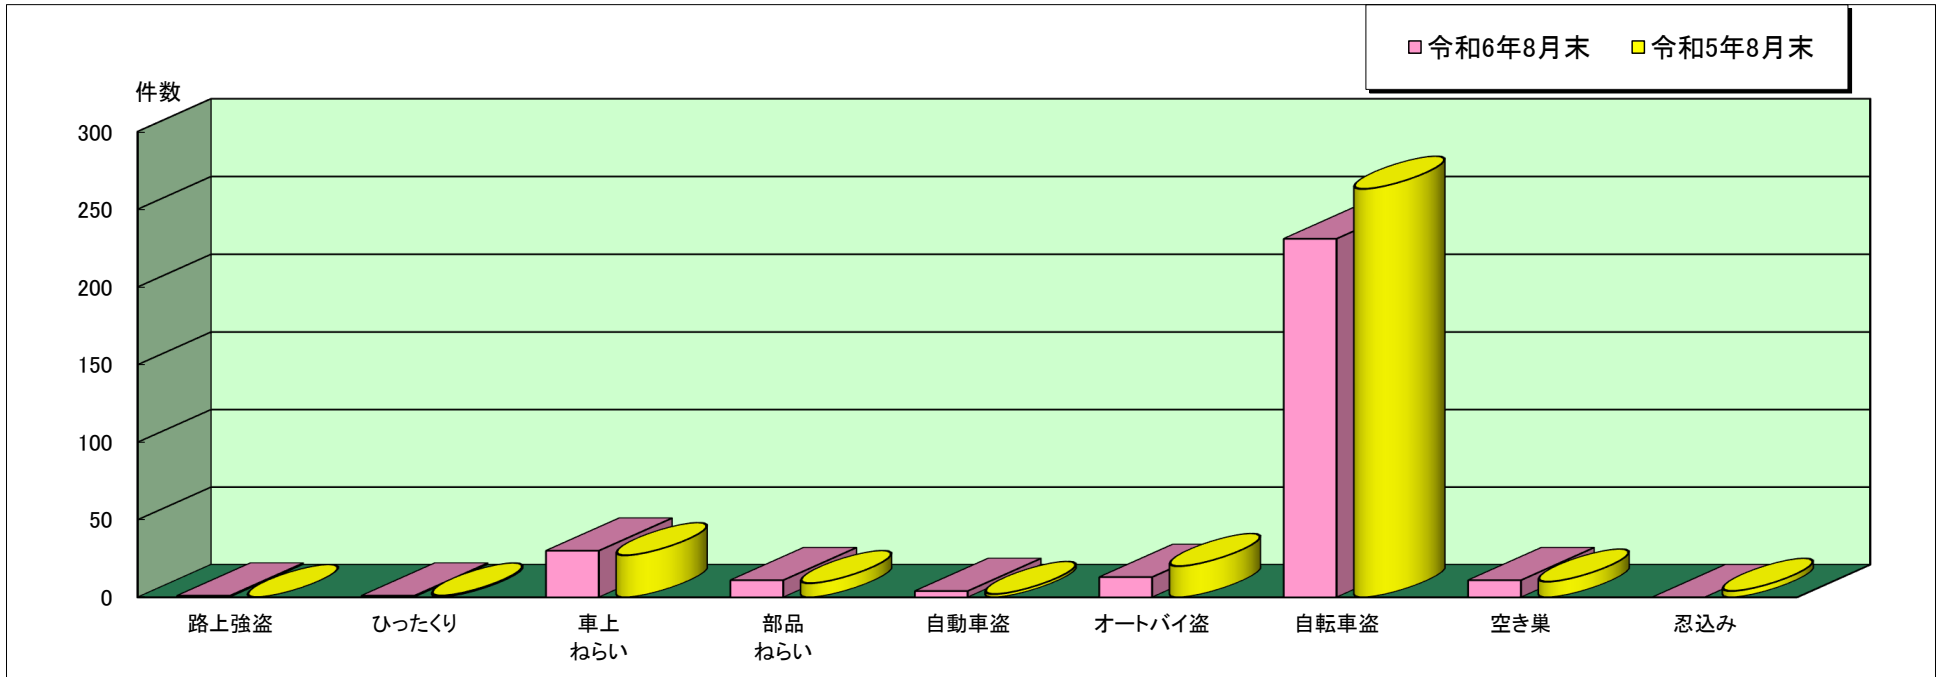

兵庫 警察署管内主な刑法犯罪認知状況

令和6年8月末

	刑法犯 総数	合計	主な刑法犯罪								
			路上強盗	ひったくり	車上 ねらい	部品 ねらい	自動車盗	オートバイ盗	自転車盗	空き巣	忍込み
令和6年 8月末(件)	1,011	302	1	1	30	11	4	13	231	11	0
令和5年 8月末(件)	1,032	336	0	1	27	9	2	20	263	10	4

この表は、兵庫 警察署で認知(発生場所不明等も含む)した事件を集約しています。

※ 本資料の件数は、月末における速報数です。