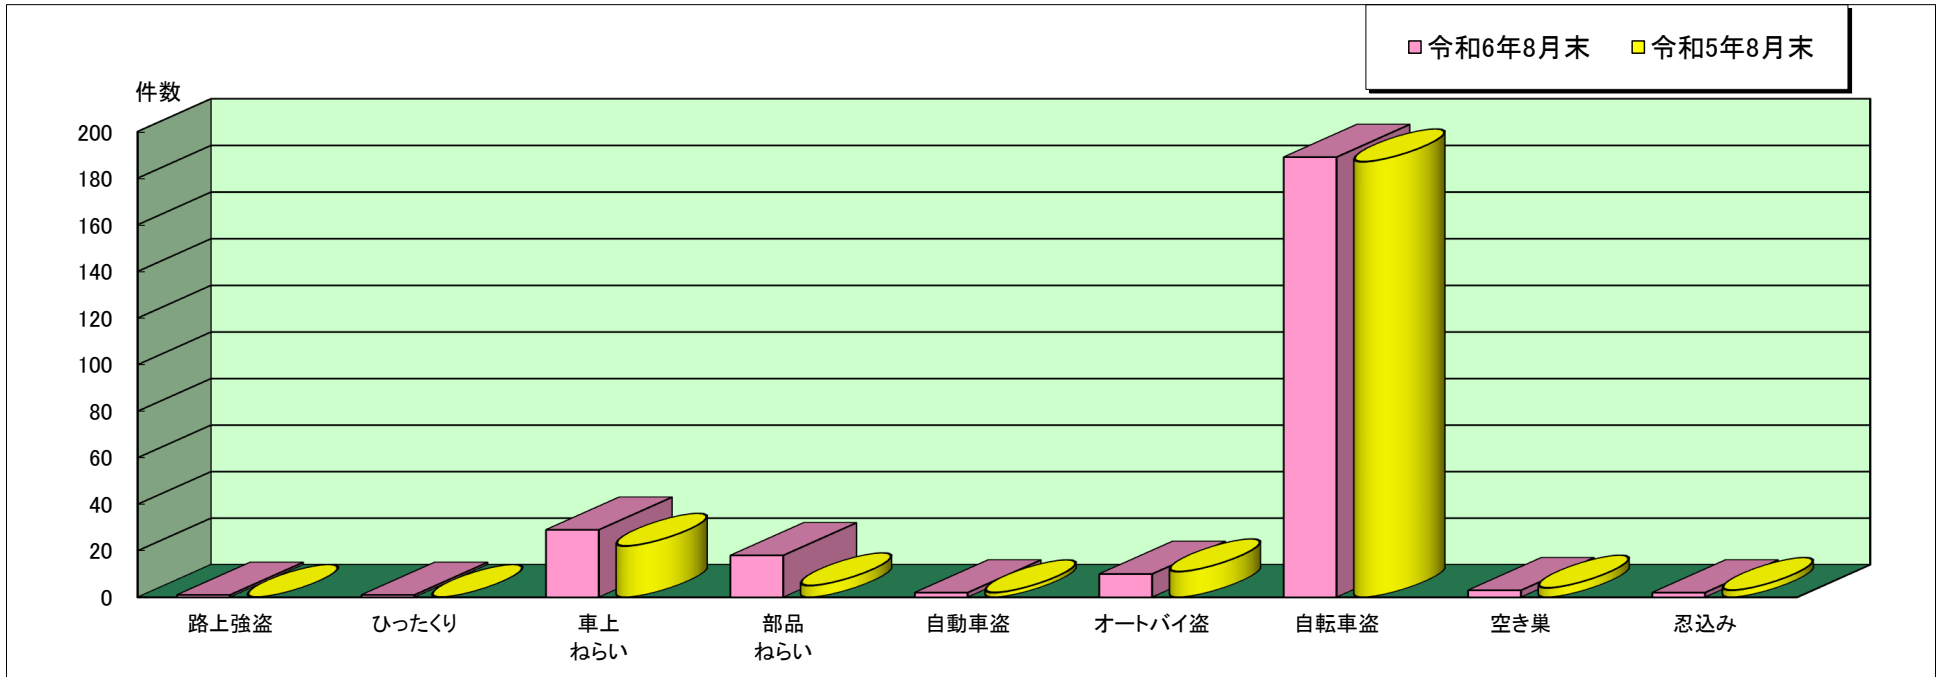

## 生田 警察署管内主な刑法犯罪認知状況

令和6年8月末

	刑法犯 総数	合計	主な刑法犯罪								
			路上強盗	ひったくり	車上 ねらい	部品 ねらい	自動車盗	オートバイ盗	自転車盗	空き巣	忍込み
令和6年 8月末(件)	1,418	255	1	1	29	18	2	10	189	3	2
令和5年 8月末(件)	1,380	234	0	0	22	5	2	11	187	4	3

この表は、生田警察署で認知(発生場所不明等も含む)した事件を集約しています。

※ 本資料の件数は、月末における速報数です。