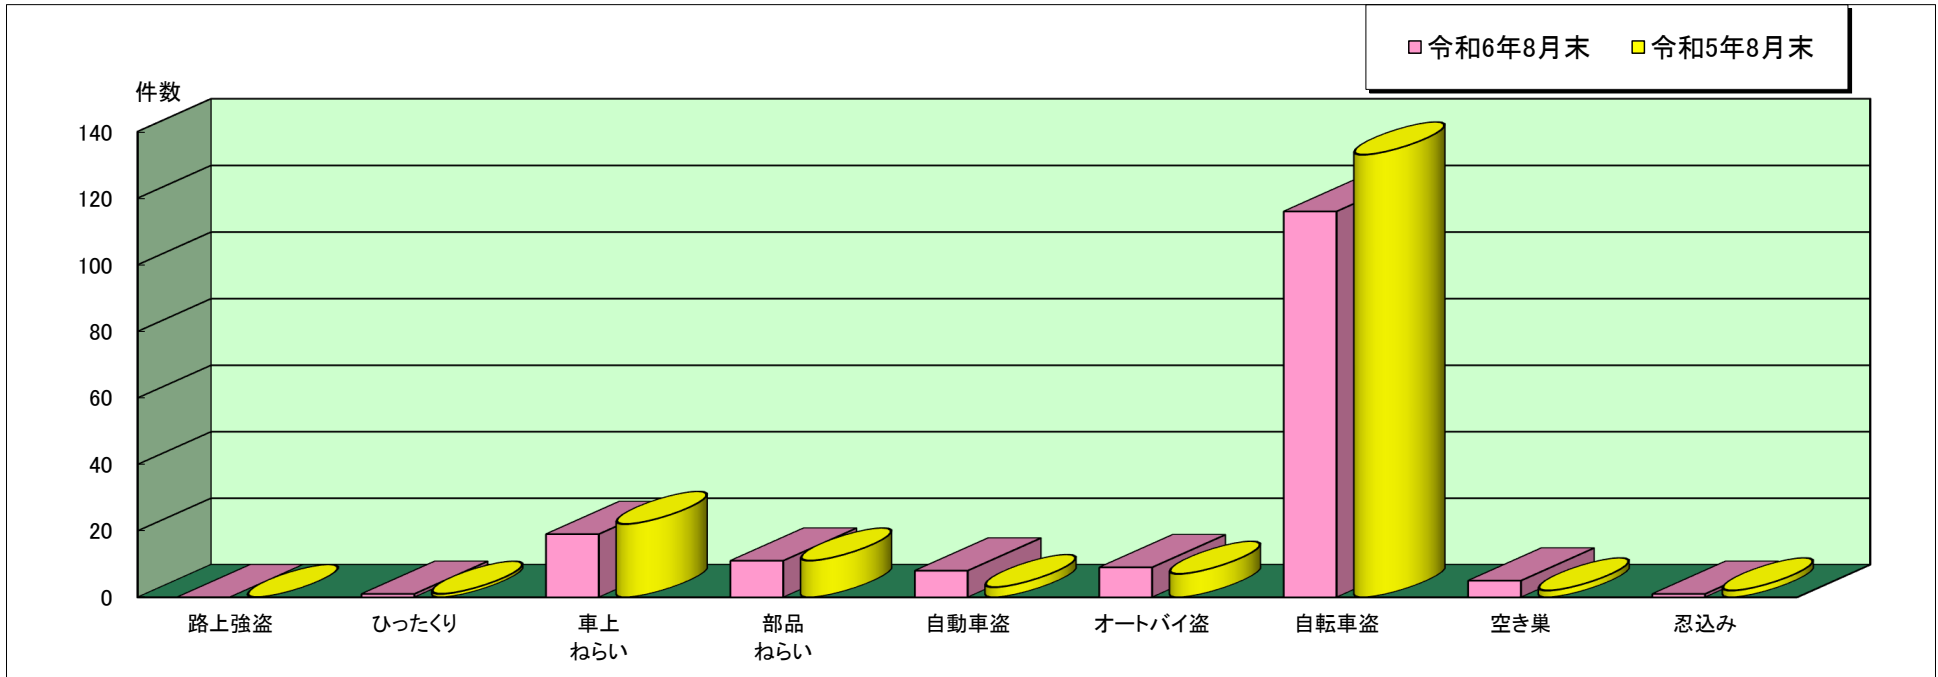

葺合 警察署管内主な刑法犯罪認知状況

令和6年8月末

	刑法犯 総数	合計	主な刑法犯罪								
			路上強盗	ひったくり	車上 ねらい	部品 ねらい	自動車盗	オートバイ盗	自転車盗	空き巣	忍込み
令和6年 8月末(件)	739	170	0	1	19	11	8	9	116	5	1
令和5年 8月末(件)	745	181	0	1	22	11	3	7	133	2	2

この表は、葺合 警察署で認知(発生場所不明等も含む)した事件を集約しています。

※ 本資料の件数は、月末における速報数です。