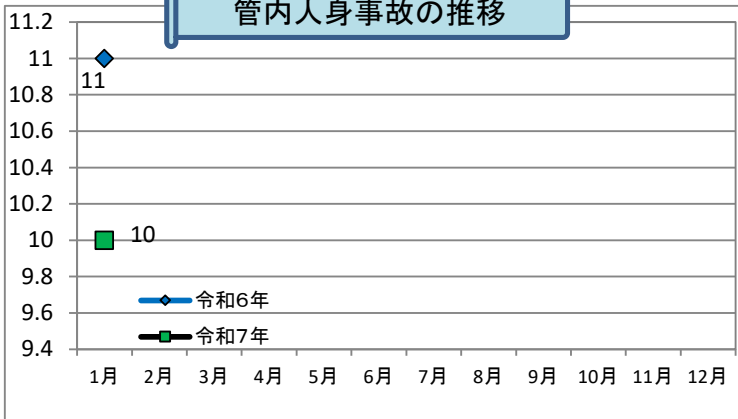

ONO交通だより

～小野市内交通事故発生概況～

令和7年1月末
小野警察署

管内交通事故発生状況

管内事故死者数の推移

管内人身事故の推移

事故類型別人身事故件数

時間別人身事故件数

年齢別死傷者数

道路形状別人身事故件数

路線別人身事故件数

交通事故の衝撃を軽減するため、**自転車利用中は必ずヘルメットをかぶりましょう。**