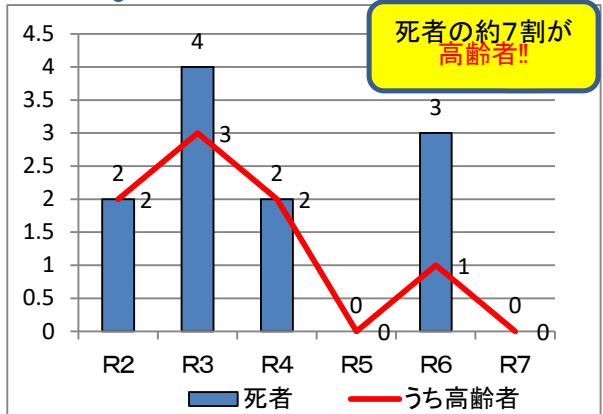

ONO交通だより

～小野市内交通事故発生概況～

令和7年1月末
小野警察署

管内交通事故発生状況

管内事故死者数の推移

管内人身事故の推移

事故類型別人身事故件数

時間別人身事故件数

年齢別死傷者数

道路形状別人身事故件数

路線別人身事故件数

交通事故の衝撃を軽減するため、**自転車利用中は必ずヘルメットをかぶりましょう。**