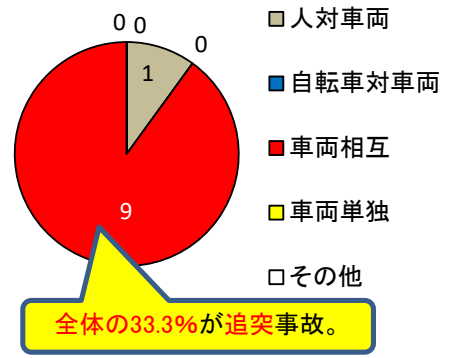

ONO交通だより

～小野市内交通事故発生概況～

令和7年1月末
小野警察署

管内交通事故発生状況

管内事故死者数の推移

管内人身事故の推移

事故類型別人身事故件数

時間別人身事故件数

年齢別死傷者数

道路形状別人身事故件数

路線別人身事故件数

交通事故の衝撃を軽減するため、**自転車利用中は必ずヘルメットをかぶりましょう。**