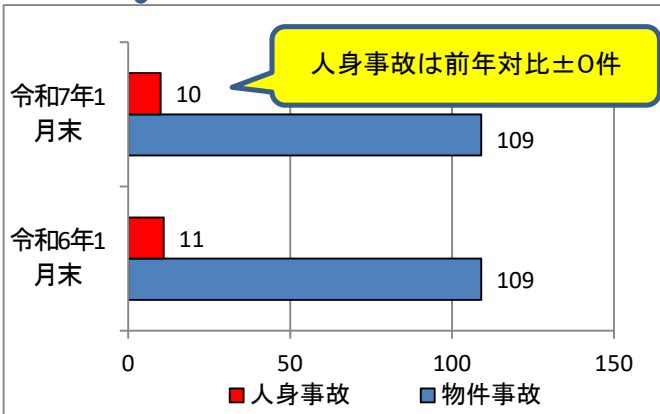

ONO交通だより

～小野市内交通事故発生概況～

令和7年1月末
小野警察署

管内交通事故発生状況

管内事故死者数の推移

管内人身事故の推移

事故類型別人身事故件数

時間別人身事故件数

年齢別死傷者数

道路形状別人身事故件数

路線別人身事故件数

交通事故の衝撃を軽減するため、**自転車利用中は必ずヘルメットをかぶりましょう。**