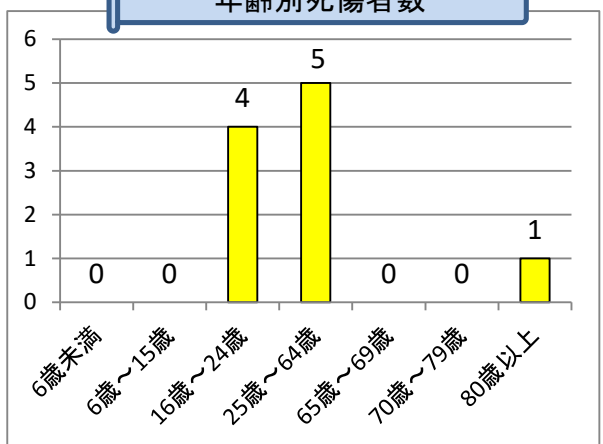

ONO交通だより

～小野市内交通事故発生概況～

令和7年1月末
小野警察署

管内交通事故発生状況

管内事故死者数の推移

管内人身事故の推移

事故類型別人身事故件数

時間別人身事故件数

年齢別死傷者数

道路形状別人身事故件数

路線別人身事故件数

交通事故の衝撃を軽減するため、**自転車利用中は必ずヘルメットをかぶりましょう。**