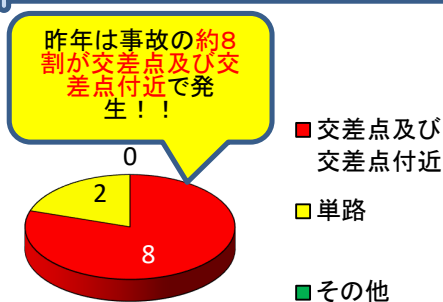

ONO交通だより

～小野市内交通事故発生概況～

令和7年1月末
小野警察署

管内交通事故発生状況

管内事故死者数の推移

管内人身事故の推移

事故類型別人身事故件数

時間別人身事故件数

年齢別死傷者数

道路形状別人身事故件数

路線別人身事故件数

交通事故の衝撃を軽減するため、**自転車利用中は必ずヘルメットをかぶりましょう。**