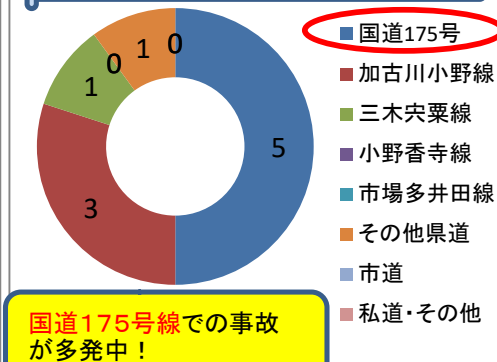

ONO交通だより

～小野市内交通事故発生概況～

令和7年1月末
小野警察署

管内交通事故発生状況

管内事故死者数の推移

管内人身事故の推移

事故類型別人身事故件数

時間別人身事故件数

年齢別死傷者数

道路形状別人身事故件数

路線別人身事故件数

交通事故の衝撃を軽減するため、**自転車利用中は必ずヘルメットをかぶりましょう。**