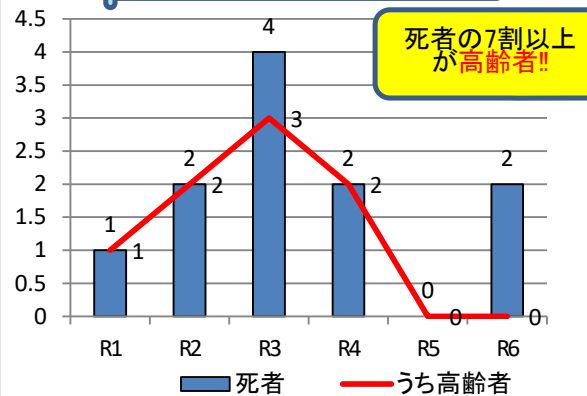

ONO交通だより

～小野市内交通事故発生概況～

令和6年10月末

小野警察署

管内交通事故発生状況

管内事故死者数の推移

管内人身事故の推移

事故類型別人身事故件数

時間別人身事故件数

年齢別死傷者数

道路形状別人身事故件数

路線別人身事故件数

交通事故の衝撃を軽減するため、**自転車利用中は必ずヘルメットをかぶりましょう。**