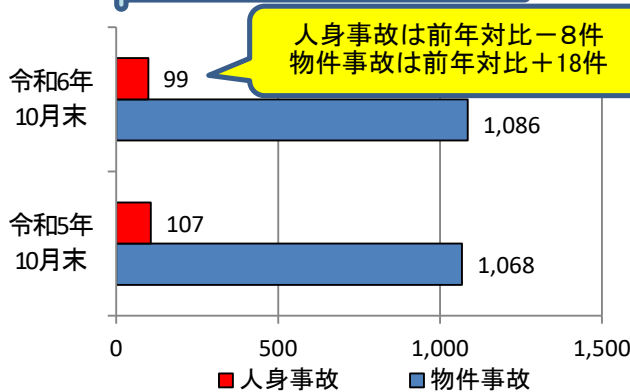

ONO交通だより

～小野市内交通事故発生概況～

令和6年10月末

小野警察署

管内交通事故発生状況

管内事故死者数の推移

管内人身事故の推移

事故類型別人身事故件数

時間別人身事故件数

年齢別死傷者数

道路形状別人身事故件数

路線別人身事故件数

交通事故の衝撃を軽減するため、**自転車利用中は必ずヘルメットをかぶりましょう。**