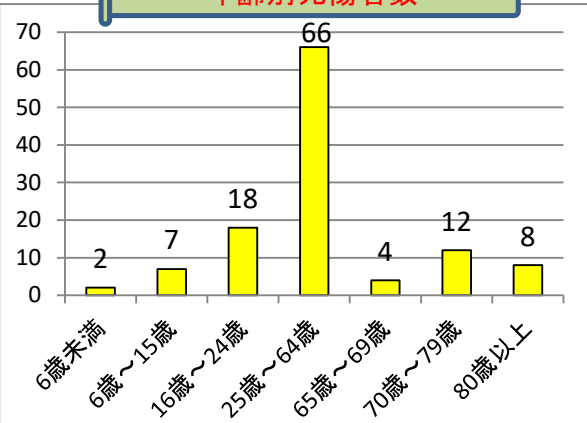

ONO交通だより

～小野市内交通事故発生概況～

令和6年10月末

小野警察署

管内交通事故発生状況

管内事故死者数の推移

管内人身事故の推移

事故類型別人身事故件数

時間別人身事故件数

年齢別死傷者数

道路形状別人身事故件数

路線別人身事故件数

交通事故の衝撃を軽減するため、**自転車利用中は必ずヘルメットをかぶりましょう。**