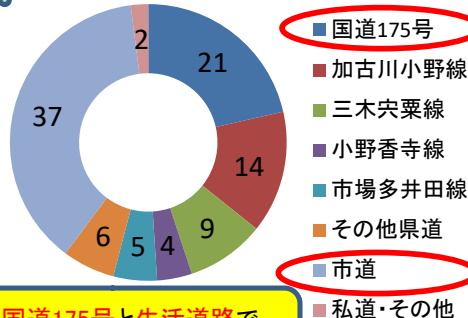

ONO交通だより

～小野市内交通事故発生概況～

令和6年10月末

小野警察署

管内交通事故発生状況

管内事故死者数の推移

管内人身事故の推移

事故類型別人身事故件数

時間別人身事故件数

年齢別死傷者数

道路形状別人身事故件数

路線別人身事故件数

交通事故の衝撃を軽減するため、**自転車利用中は必ずヘルメットをかぶりましょう。**