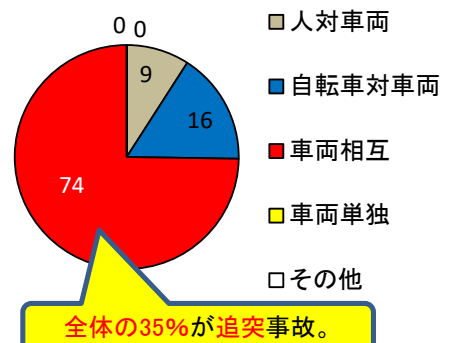

ONO交通だより

～小野市内交通事故発生概況～

令和6年10月末

小野警察署

管内交通事故発生状況

管内事故死者数の推移

管内人身事故の推移

事故類型別人身事故件数

時間別人身事故件数

年齢別死傷者数

道路形状別人身事故件数

路線別人身事故件数

交通事故の衝撃を軽減するため、**自転車利用中は必ずヘルメットをかぶりましょう。**