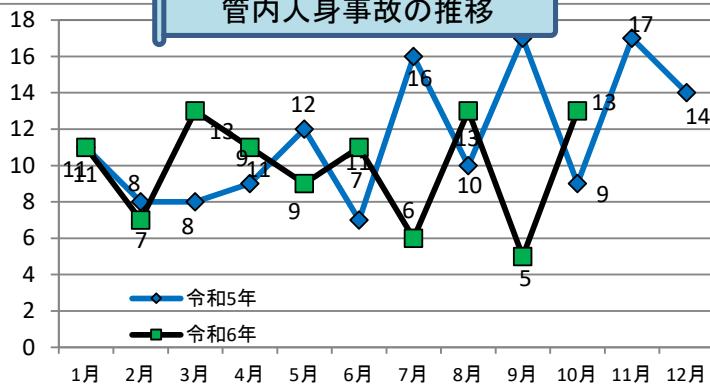

ONO交通だより

～小野市内交通事故発生概況～

令和6年10月末

小野警察署

管内交通事故発生状況

管内事故死者数の推移

管内人身事故の推移

事故類型別人身事故件数

時間別人身事故件数

年齢別死傷者数

道路形状別人身事故件数

路線別人身事故件数

交通事故の衝撃を軽減するため、**自転車利用中は必ずヘルメットをかぶりましょう。**