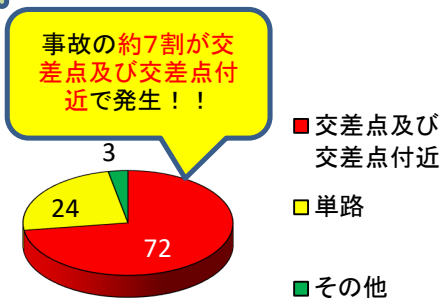

ONO交通だより

～小野市内交通事故発生概況～

令和6年10月末

小野警察署

管内交通事故発生状況

管内事故死者数の推移

管内人身事故の推移

事故類型別人身事故件数

時間別人身事故件数

年齢別死傷者数

道路形状別人身事故件数

路線別人身事故件数

交通事故の衝撃を軽減するため、**自転車利用中は必ずヘルメットをかぶりましょう。**