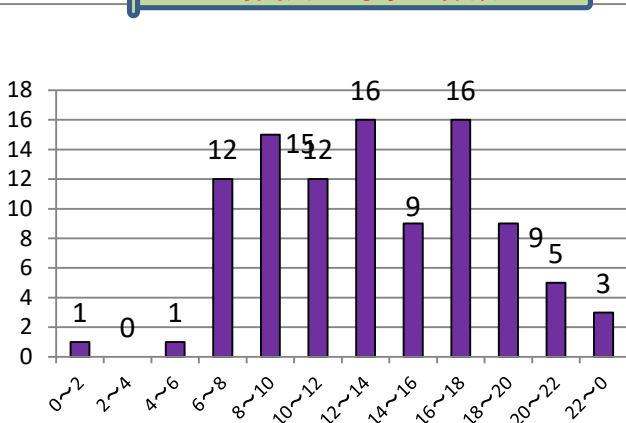

ONO交通だより

～小野市内交通事故発生概況～

令和6年10月末

小野警察署

管内交通事故発生状況

管内事故死者数の推移

管内人身事故の推移

事故類型別人身事故件数

時間別人身事故件数

年齢別死傷者数

道路形状別人身事故件数

路線別人身事故件数

交通事故の衝撃を軽減するため、**自転車利用中は必ずヘルメットをかぶりましょう。**