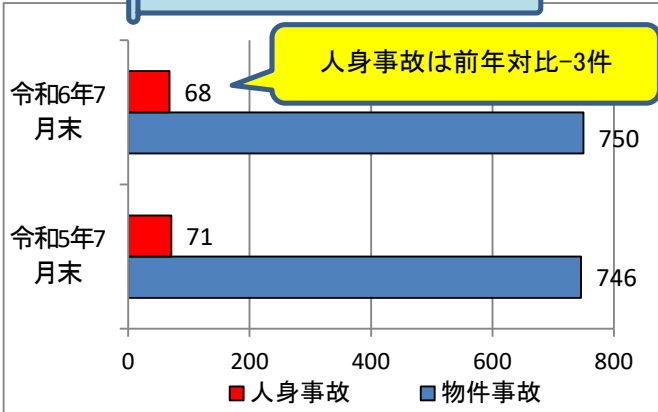

ONO交通だより

～小野市内交通事故発生概況～

令和6年7月末

小野警察署

管内交通事故発生状況

管内事故死者数の推移

管内人身事故の推移

事故類型別人身事故件数

時間別人身事故件数

年齢別死傷者数

道路形状別人身事故件数

路線別人身事故件数

交通事故の衝撃を軽減するため、**自転車利用中は必ずヘルメットをかぶりましょう。**