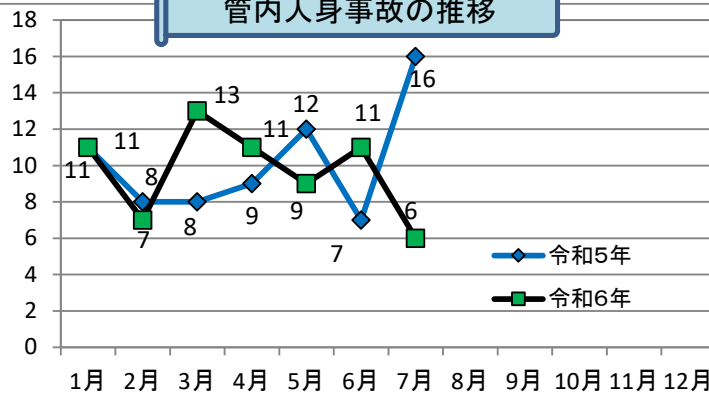

ONO交通だより

～小野市内交通事故発生概況～

令和6年7月末

小野警察署

管内交通事故発生状況

管内事故死者数の推移

管内人身事故の推移

事故類型別人身事故件数

時間別人身事故件数

年齢別死傷者数

道路形状別人身事故件数

路線別人身事故件数

交通事故の衝撃を軽減するため、**自転車利用中は必ずヘルメットをかぶりましょう。**