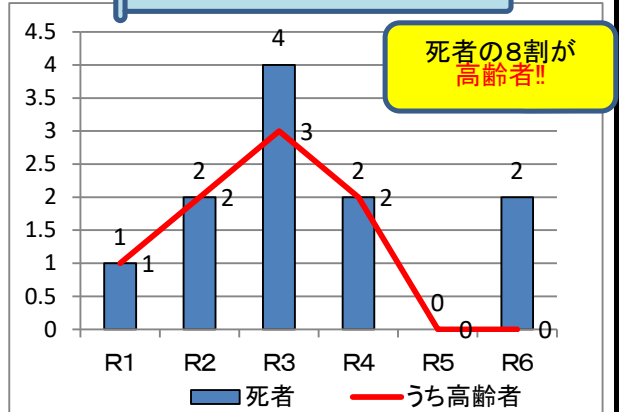

ONO交通だより

～小野市内交通事故発生概況～

令和6年7月末

小野警察署

管内交通事故発生状況

管内事故死者数の推移

管内人身事故の推移

事故類型別人身事故件数

時間別人身事故件数

年齢別死傷者数

道路形状別人身事故件数

路線別人身事故件数

交通事故の衝撃を軽減するため、**自転車利用中は必ずヘルメットをかぶりましょう。**