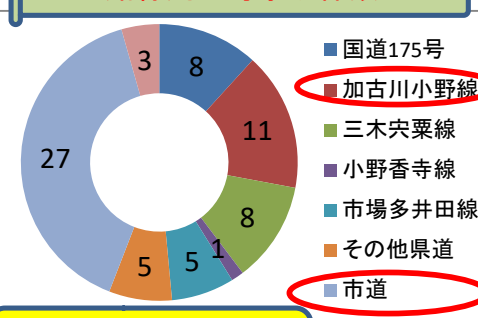

ONO交通だより

～小野市内交通事故発生概況～

令和6年7月末

小野警察署

管内交通事故発生状況

管内事故死者数の推移

管内人身事故の推移

事故類型別人身事故件数

時間別人身事故件数

年齢別死傷者数

道路形状別人身事故件数

路線別人身事故件数

交通事故の衝撃を軽減するため、**自転車利用中は必ずヘルメットをかぶりましょう。**