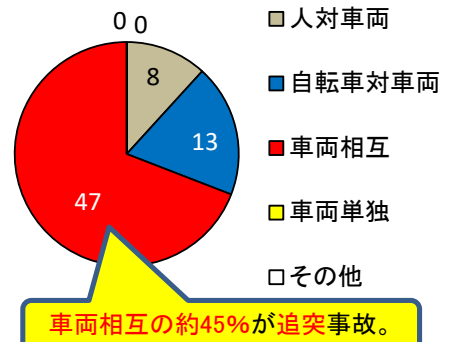

ONO交通だより

～小野市内交通事故発生概況～

令和6年7月末

小野警察署

管内交通事故発生状況

管内事故死者数の推移

管内人身事故の推移

事故類型別人身事故件数

時間別人身事故件数

年齢別死傷者数

道路形状別人身事故件数

路線別人身事故件数

交通事故の衝撃を軽減するため、**自転車利用中は必ずヘルメットをかぶりましょう。**