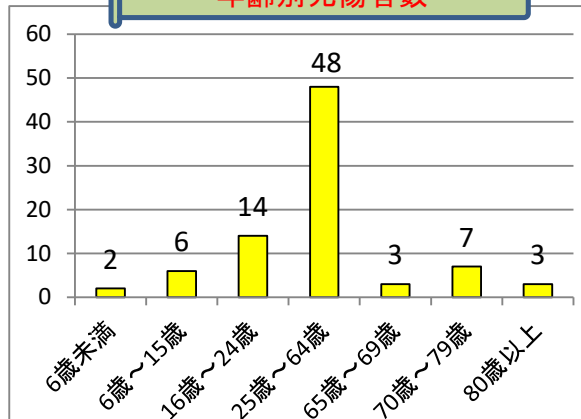

ONO交通だより

～小野市内交通事故発生概況～

令和6年7月末

小野警察署

管内交通事故発生状況

管内事故死者数の推移

管内人身事故の推移

事故類型別人身事故件数

時間別人身事故件数

年齢別死傷者数

道路形状別人身事故件数

路線別人身事故件数

交通事故の衝撃を軽減するため、**自転車利用中は必ずヘルメットをかぶりましょう。**