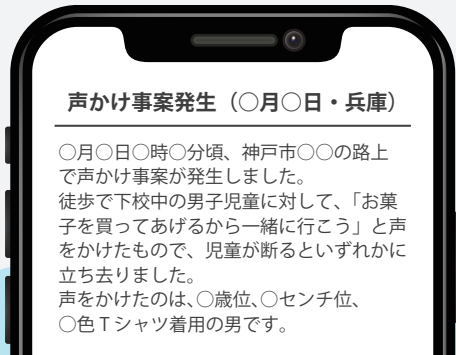

アプリがインストールできない方はこちら

ひょうご防犯ネット(メール)

今までどおり、メールで情報をお届けします！
ご希望に沿って、情報の種別や地域を選択することができます。

※詳細地図情報は安全安心マップをごらんください。

support@police.pref.hyogo.lg.jp

に空メールを送信

空メール送信後、「ひょうご防犯ネット」からメールが返信されます。
受信画面の案内に沿って、登録手続きを行ってください。

※空メール送信後、返信がない場合は件名欄に任意の文字（ひらがな1文字でも可）を入力して、再度メールを送信してください。

迷惑メール設定をしている方は、 hbnet@police.pref.hyogo.lg.jp

からのメールが受信できるように設定をお願いします。

ブラウザからの地図の表示はこちら

安全安心マップ

ひょうご防犯ネット+で配信された情報をブラウザで確認ができます。

パソコンでもスマートフォンでも閲覧可能なので、
アプリをインストールできない方も安心！