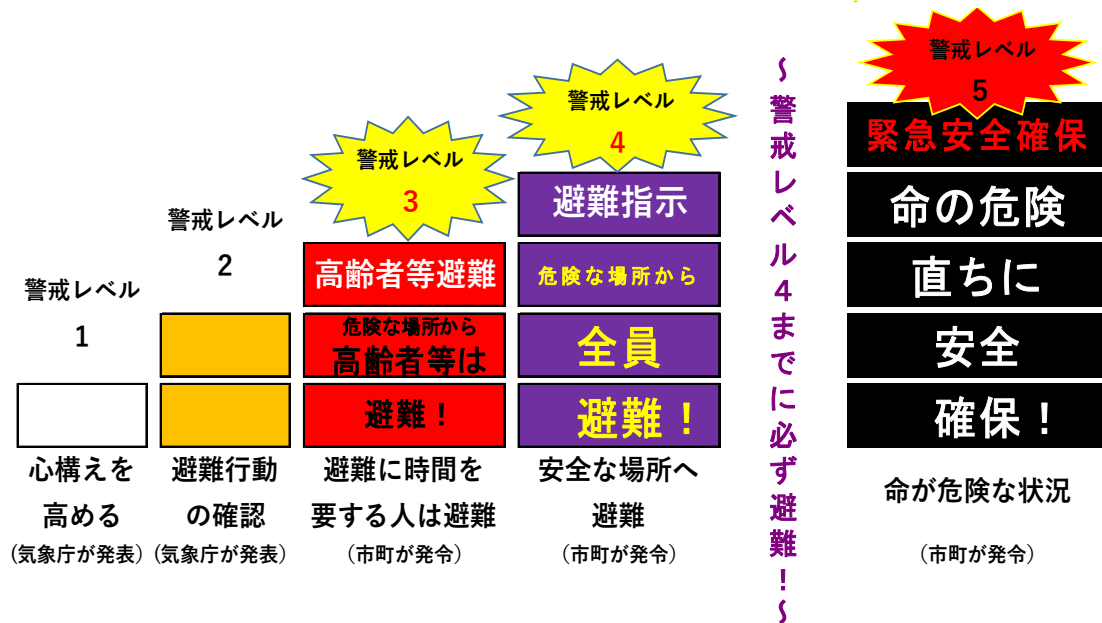

5段階の警戒レベルと防災気象情報

参考【気象庁資料】

避難情報のポイント

市町から出される避難情報（警戒レベル）

危険な場所から警戒レベル3で〈高齢者などは避難〉
警戒レベル4で〈全員避難〉^{※1}です。

※1 警戒レベル4「全員避難」は、高齢者等に問わず全員が危険な場所から避難するタイミングです。

警戒レベル5はすでに災害が発生・切迫している状況です。

- ・警戒レベル5は、すでに安全な避難ができず命が危険な状況です。
- ・警戒レベル5緊急安全確保の発令を待ってはいけません!
- ・ただし、警戒レベル5は、市町が災害の発生・切迫を把握できた場合に、可能な範囲で発令される情報であり、必ず発令される情報ではありません。

警戒レベル4は避難指示に一本化されました。

- ・警戒レベル4避難指示は、立退き避難に必要な時間や日没時間等を考慮して発令される情報で、このタイミングで危険な場所から避難する必要があります。

警戒レベル3は高齢者だけの情報ではありません。

- ・「高齢者等」は障害のある人や避難を支援する者も含まれています。
- ・さらに、高齢者等以外の人も必要に応じ、普段の行動を見合わせ始めたり、避難の準備をしたり、自主的に避難するタイミングです。

豪雨時の屋外避難は危険です。車の移動も控えましょう。